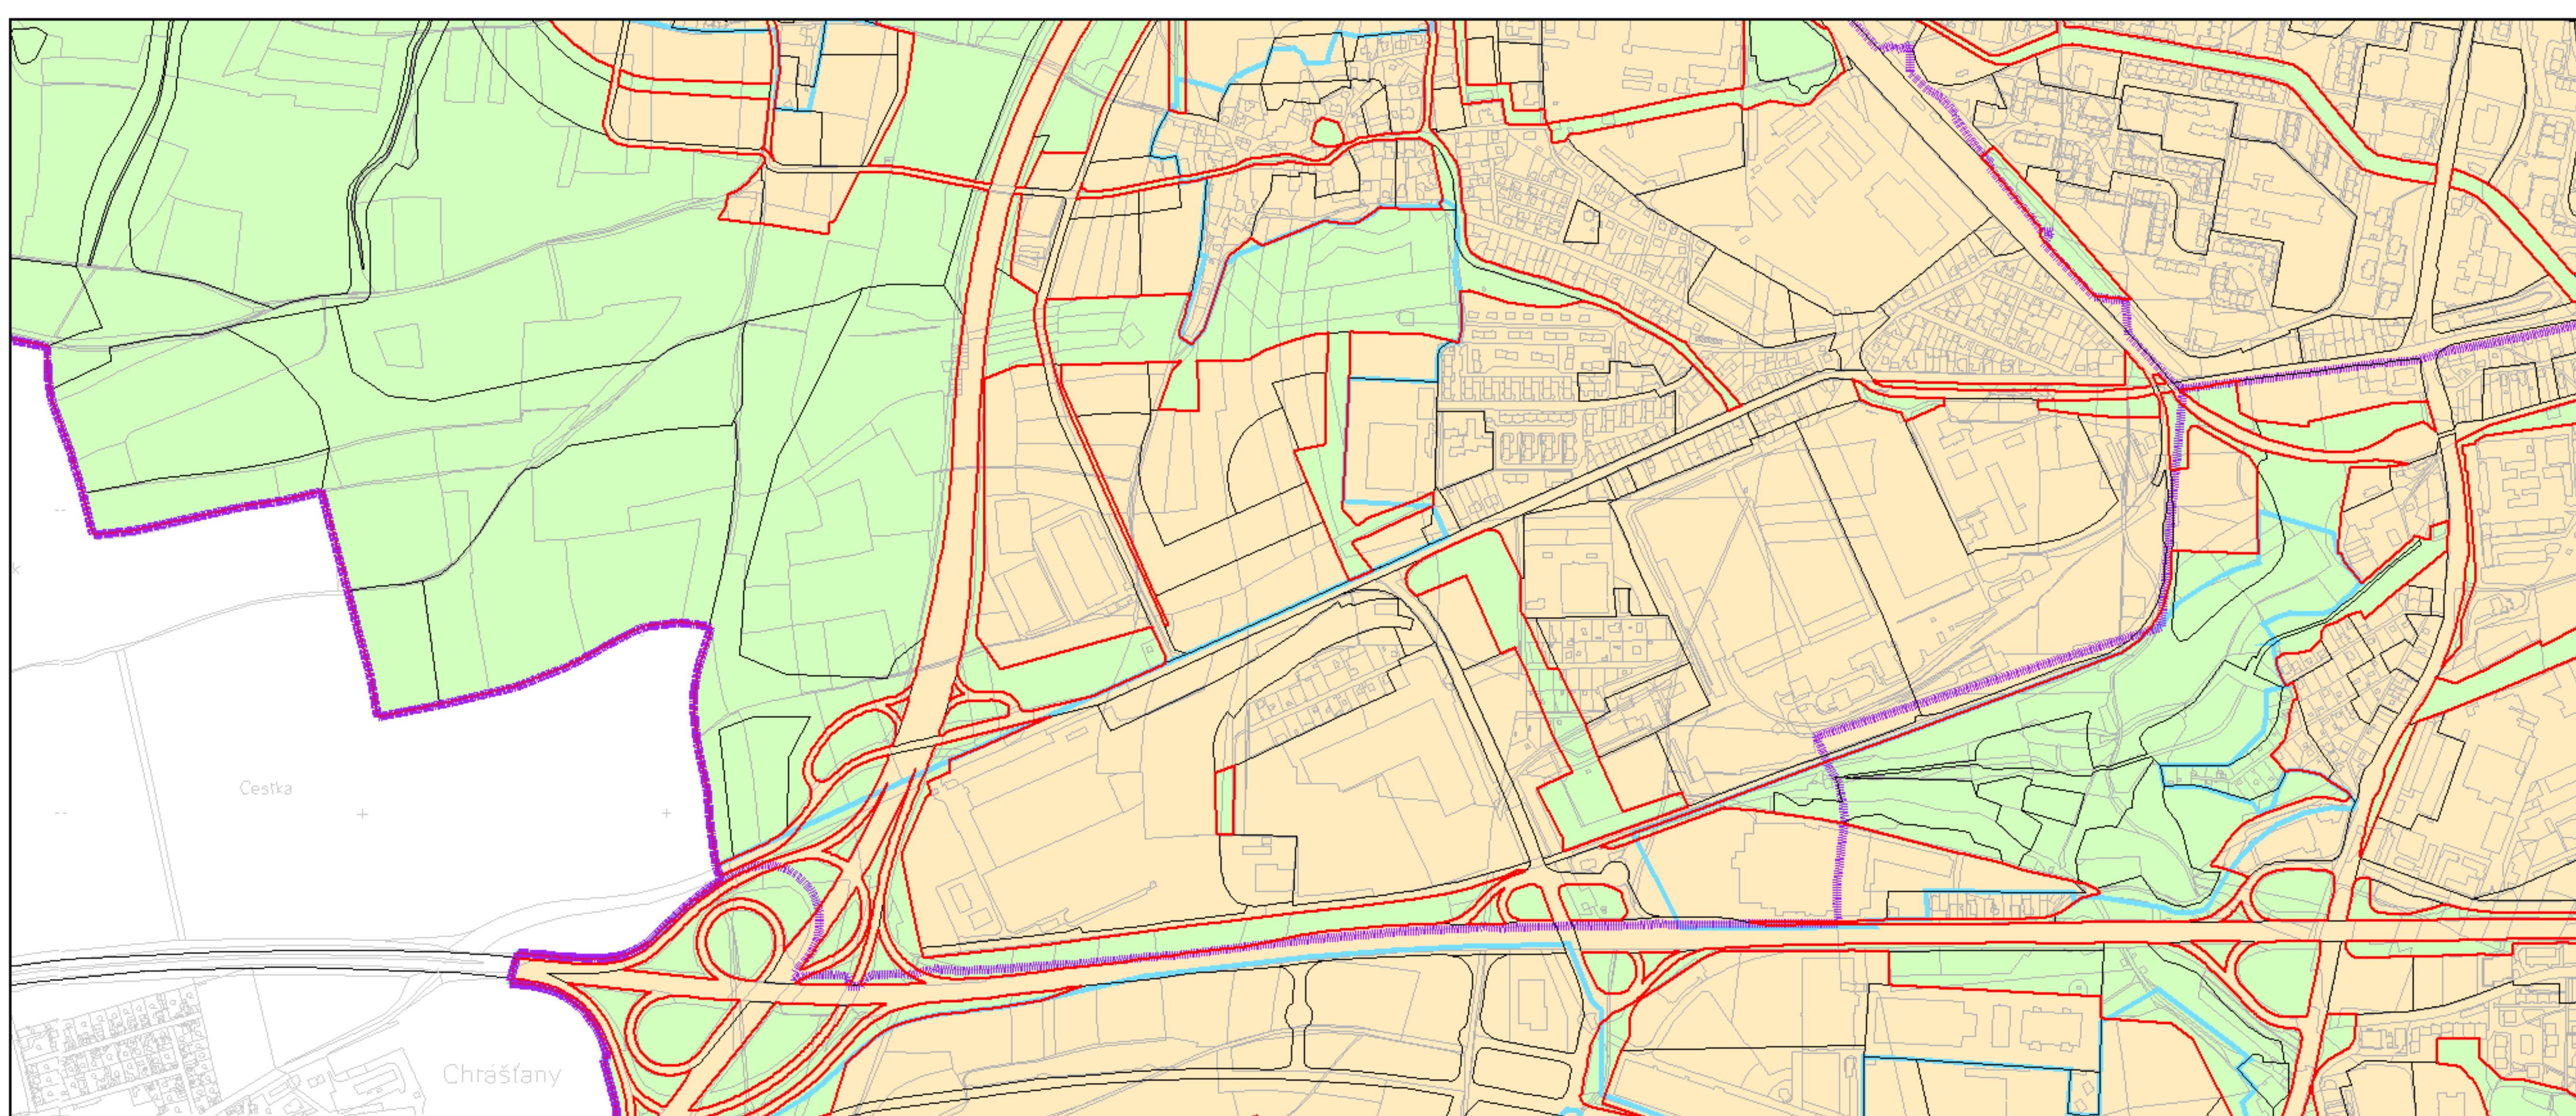

Výkres č. 37 – Vymezení zastavitelného území, platný stav k 1. 1. 2018

M 1 : 25 000

Promítnutí změny do výkresu č. 37 – Vymezení zastavitelného území

M 1 : 25 000