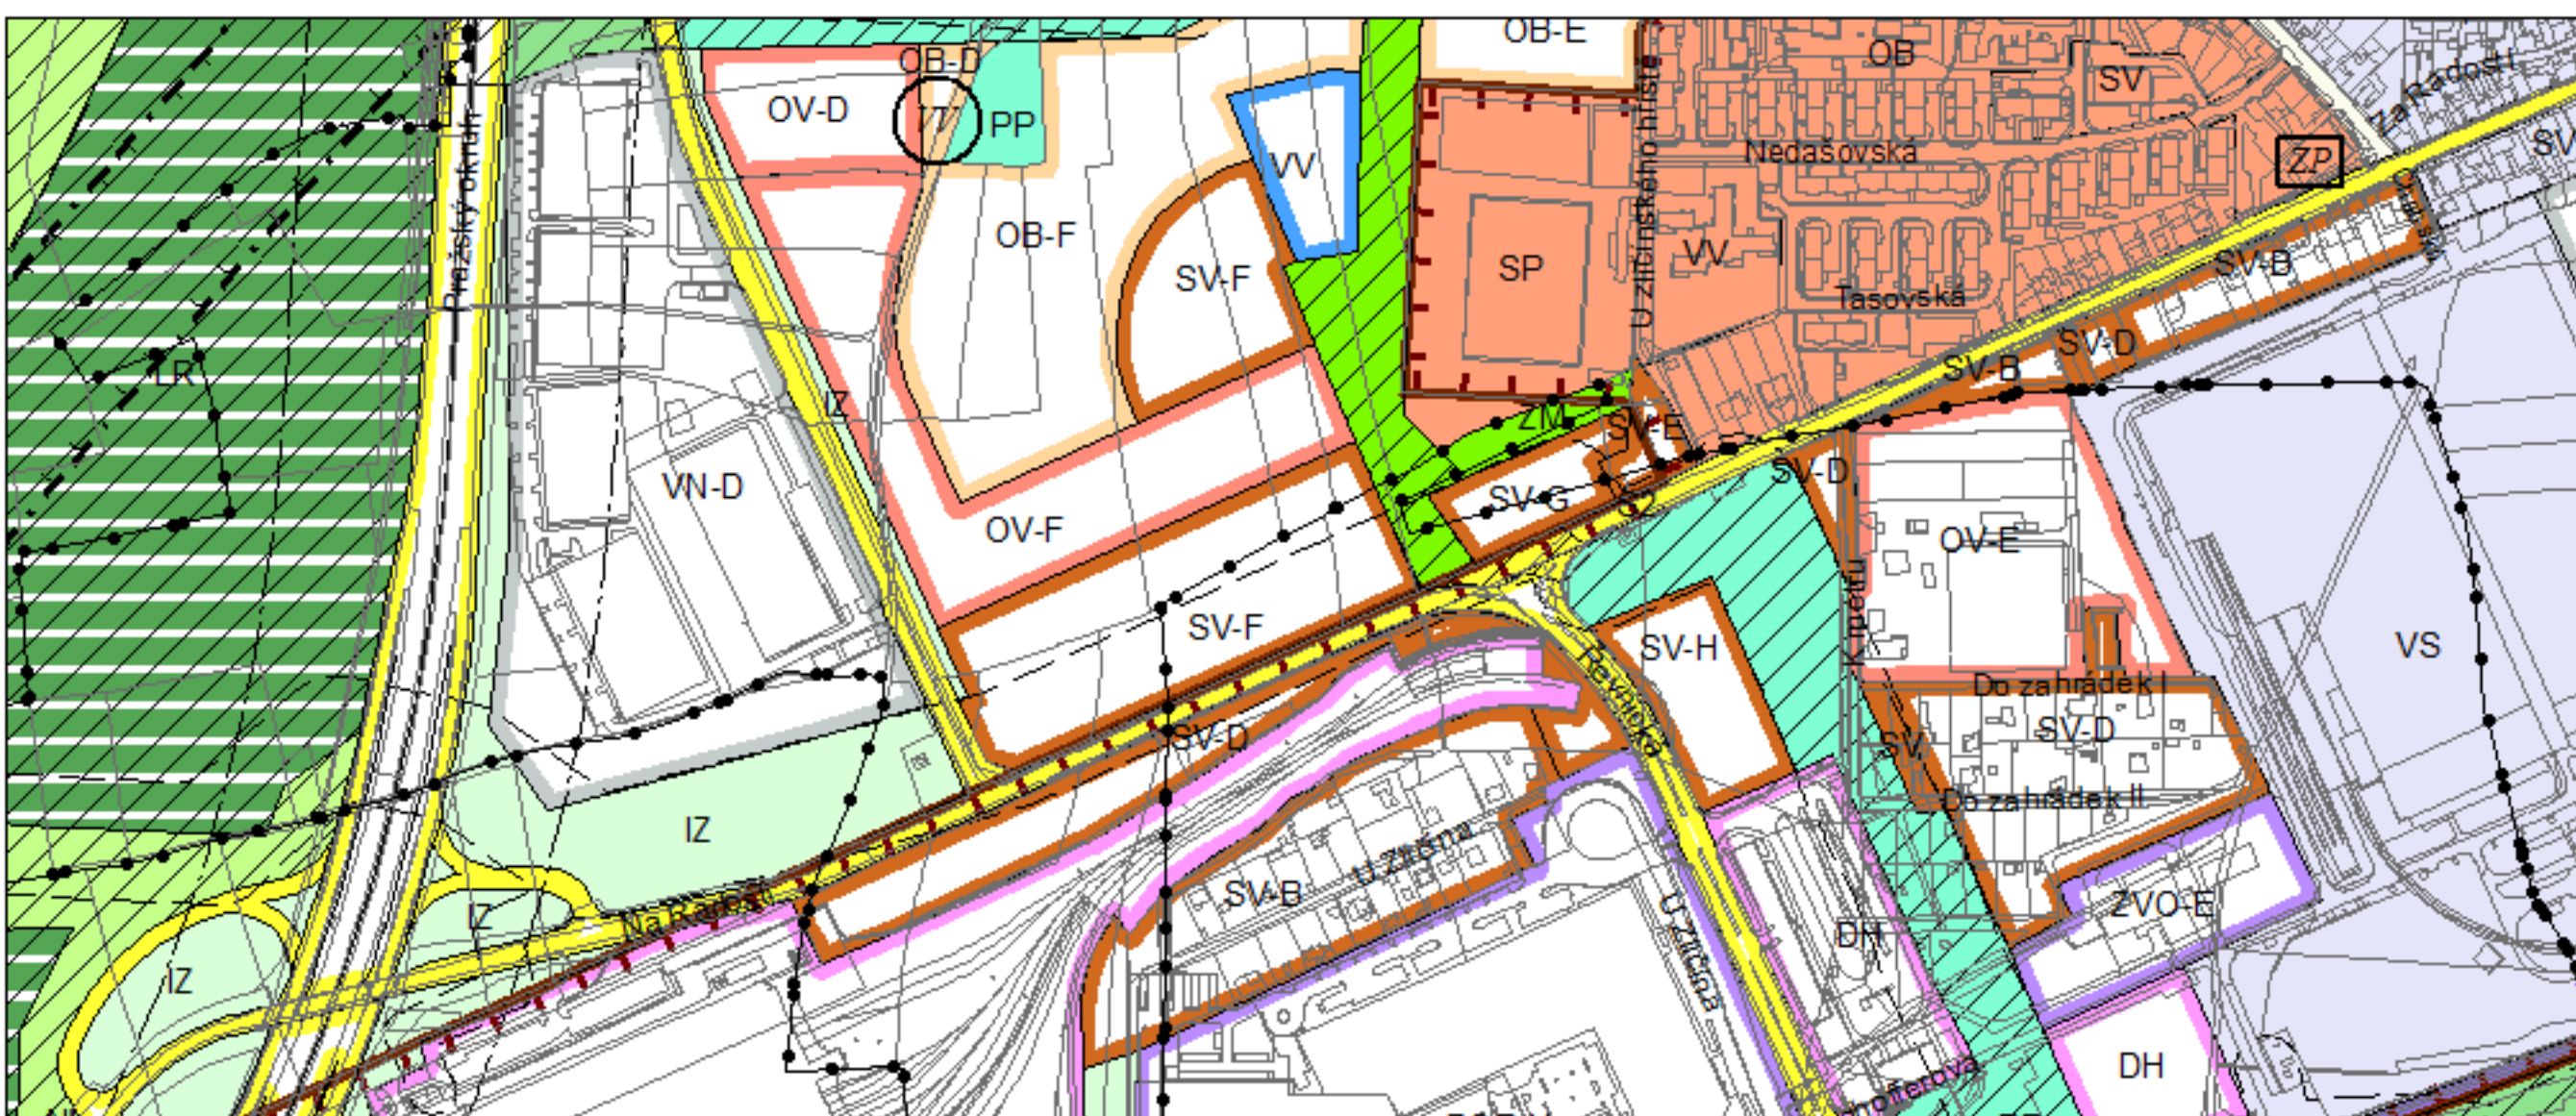

Výkres č. 31 – Podrobné členění ploch zeleně, platný stav k 1. 1. 2018

M 1 : 10 000

Promítnutí změny do výkresu č. 31 - Podrobné členění ploch zeleně

M 1 : 10 000