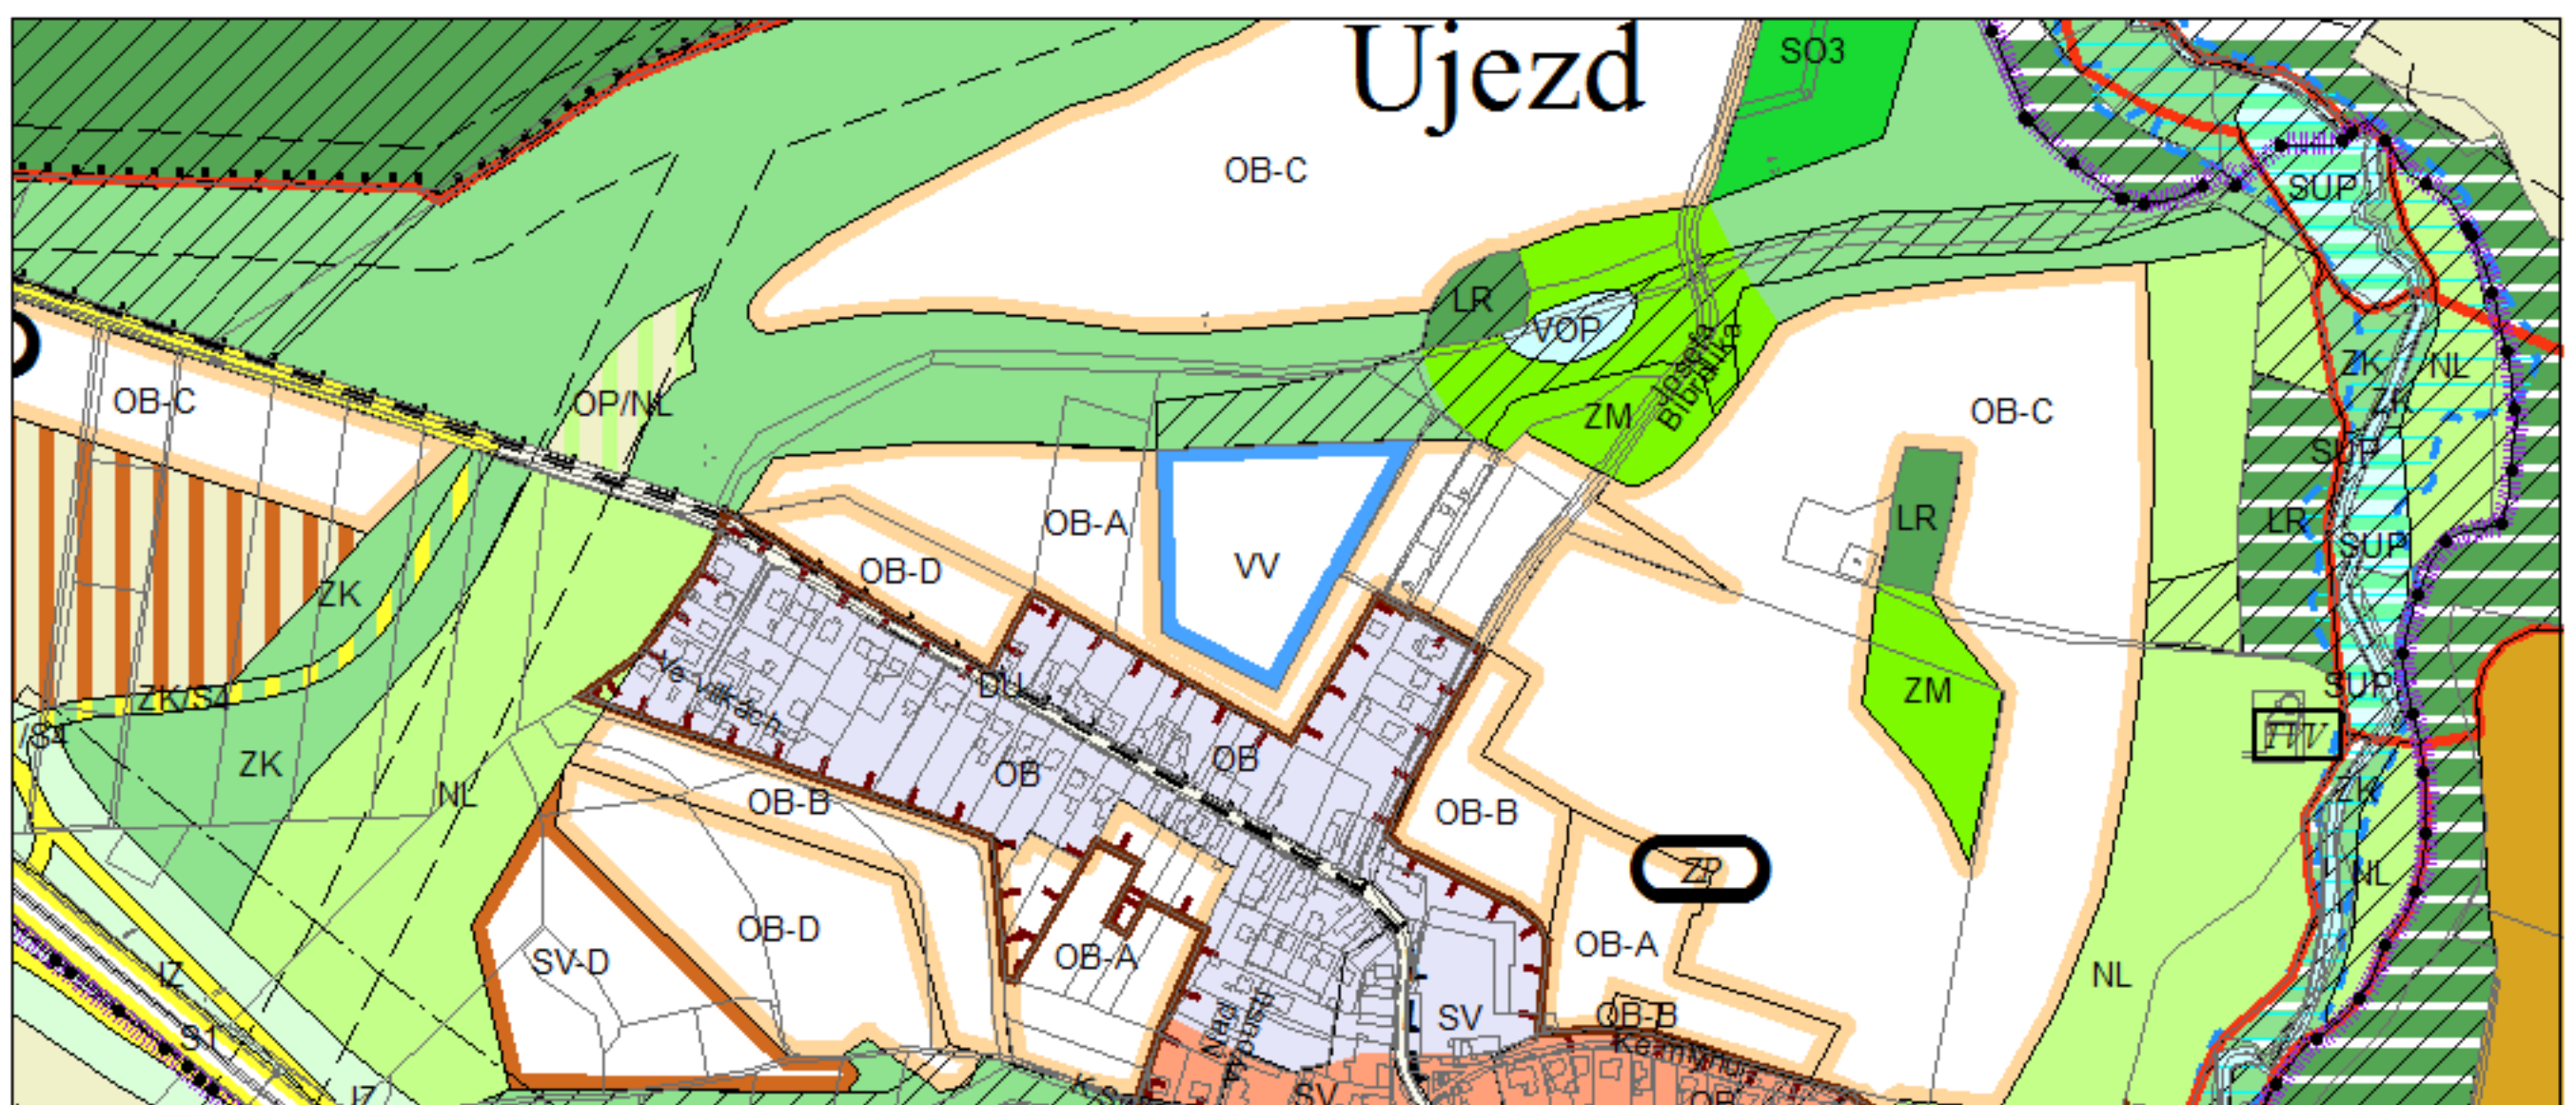

Výkres č. 31 – Podrobné členění ploch zeleně, platný stav k 1. 1. 2018

M 1 : 10 000

Promítnutí změny do výkresu č. 31 - Podrobné členění ploch zeleně

M 1 : 10 000