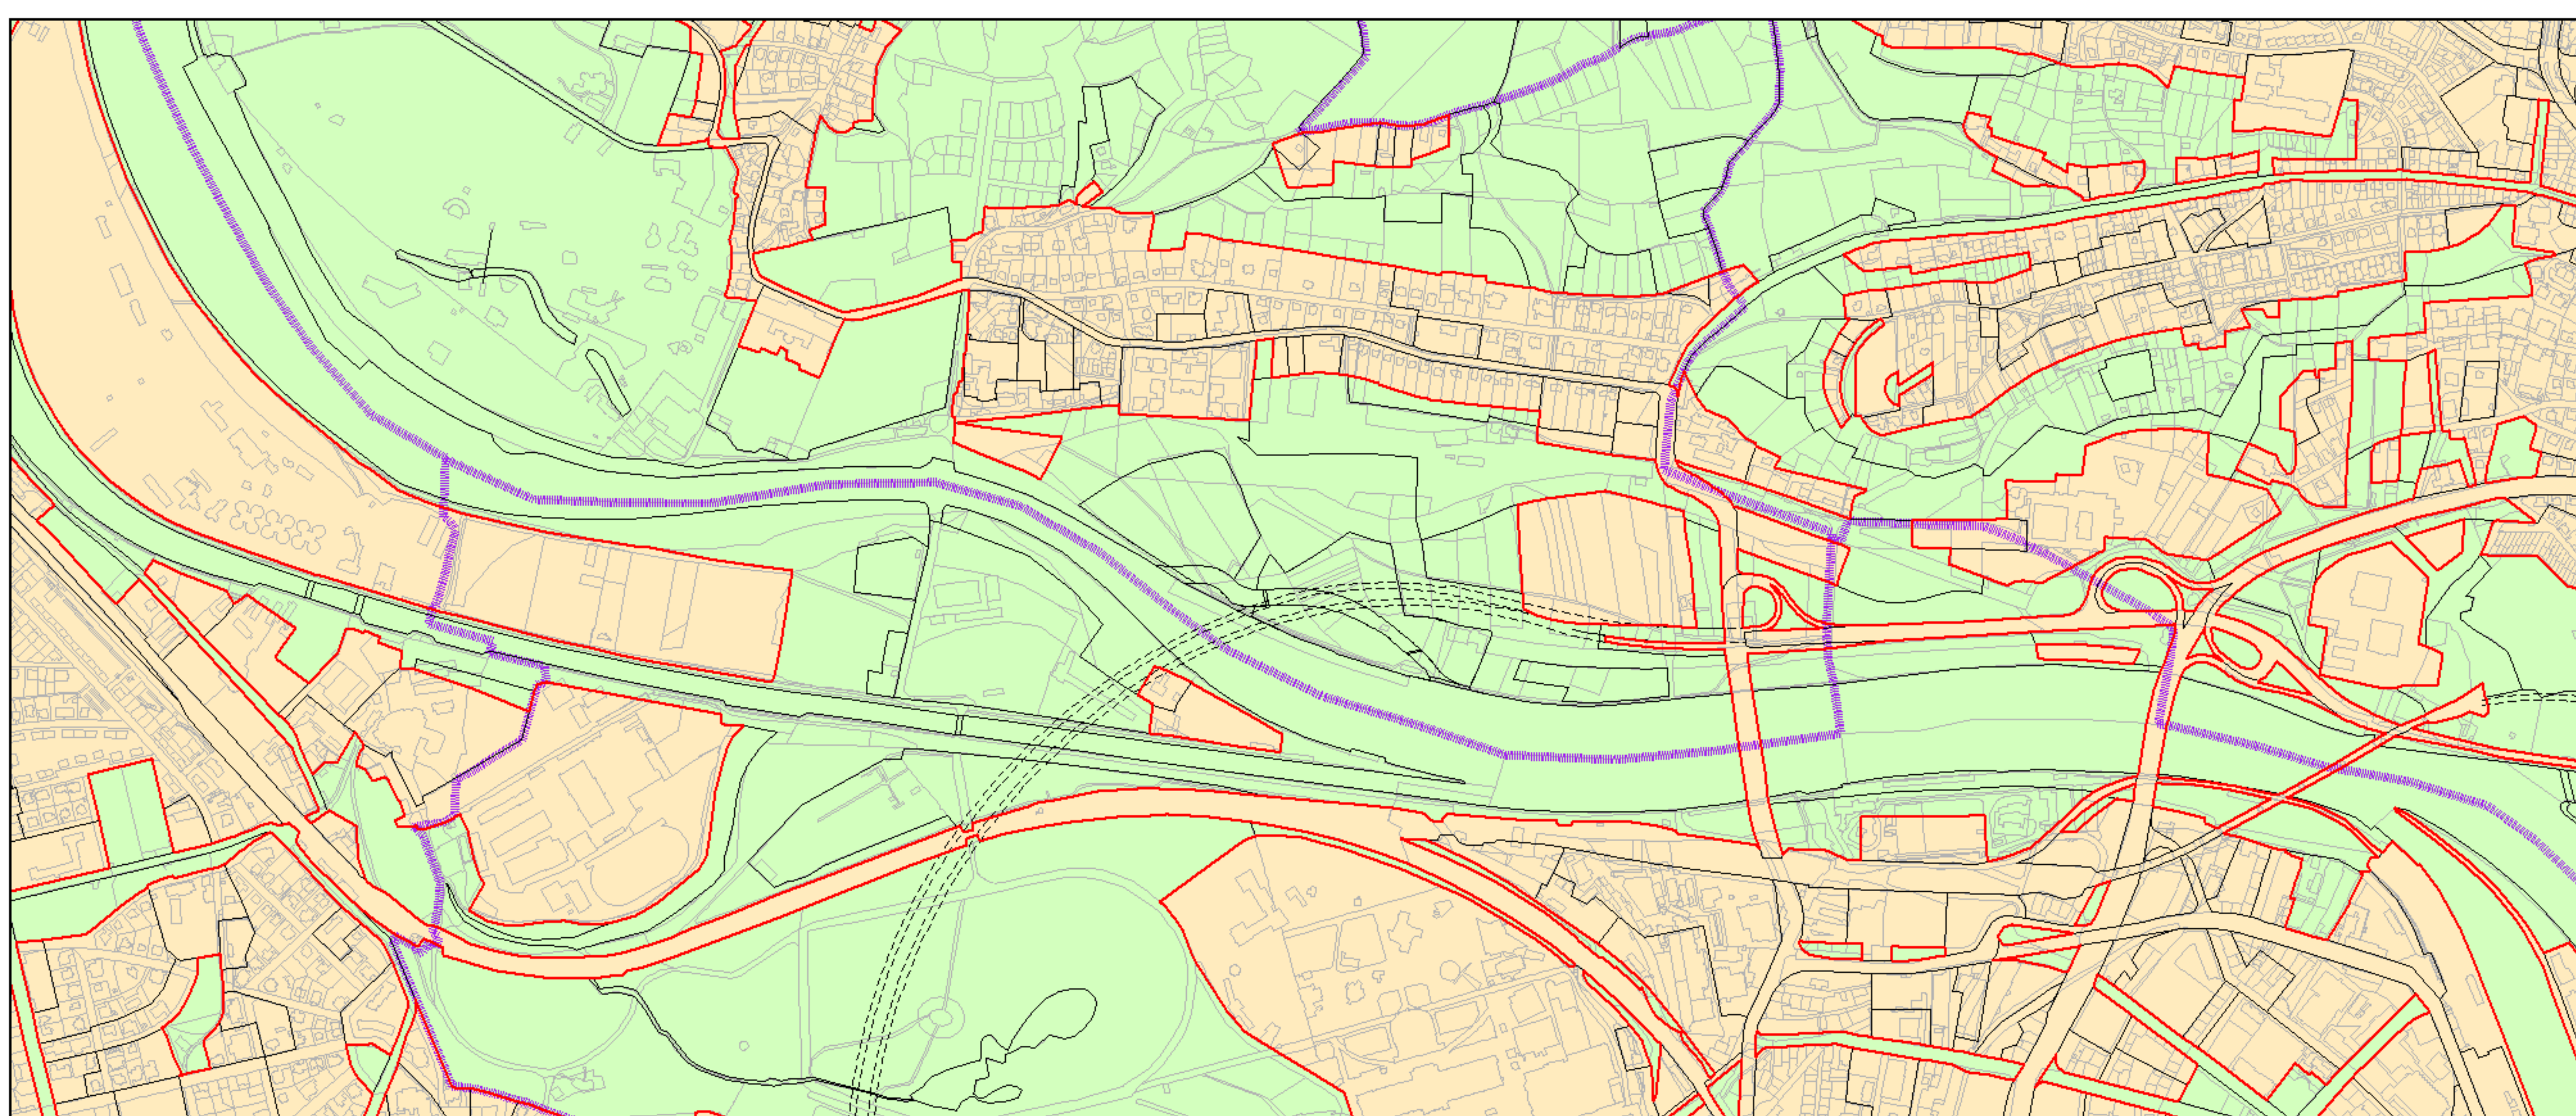

Výkres č. 37 – Vymezení zastavitelného území, platný stav k 1. 1. 2018

M 1 : 25 000

Promítnutí změny do výkresu č. 37 – Vymezení zastavitelného území

M 1 : 25 000