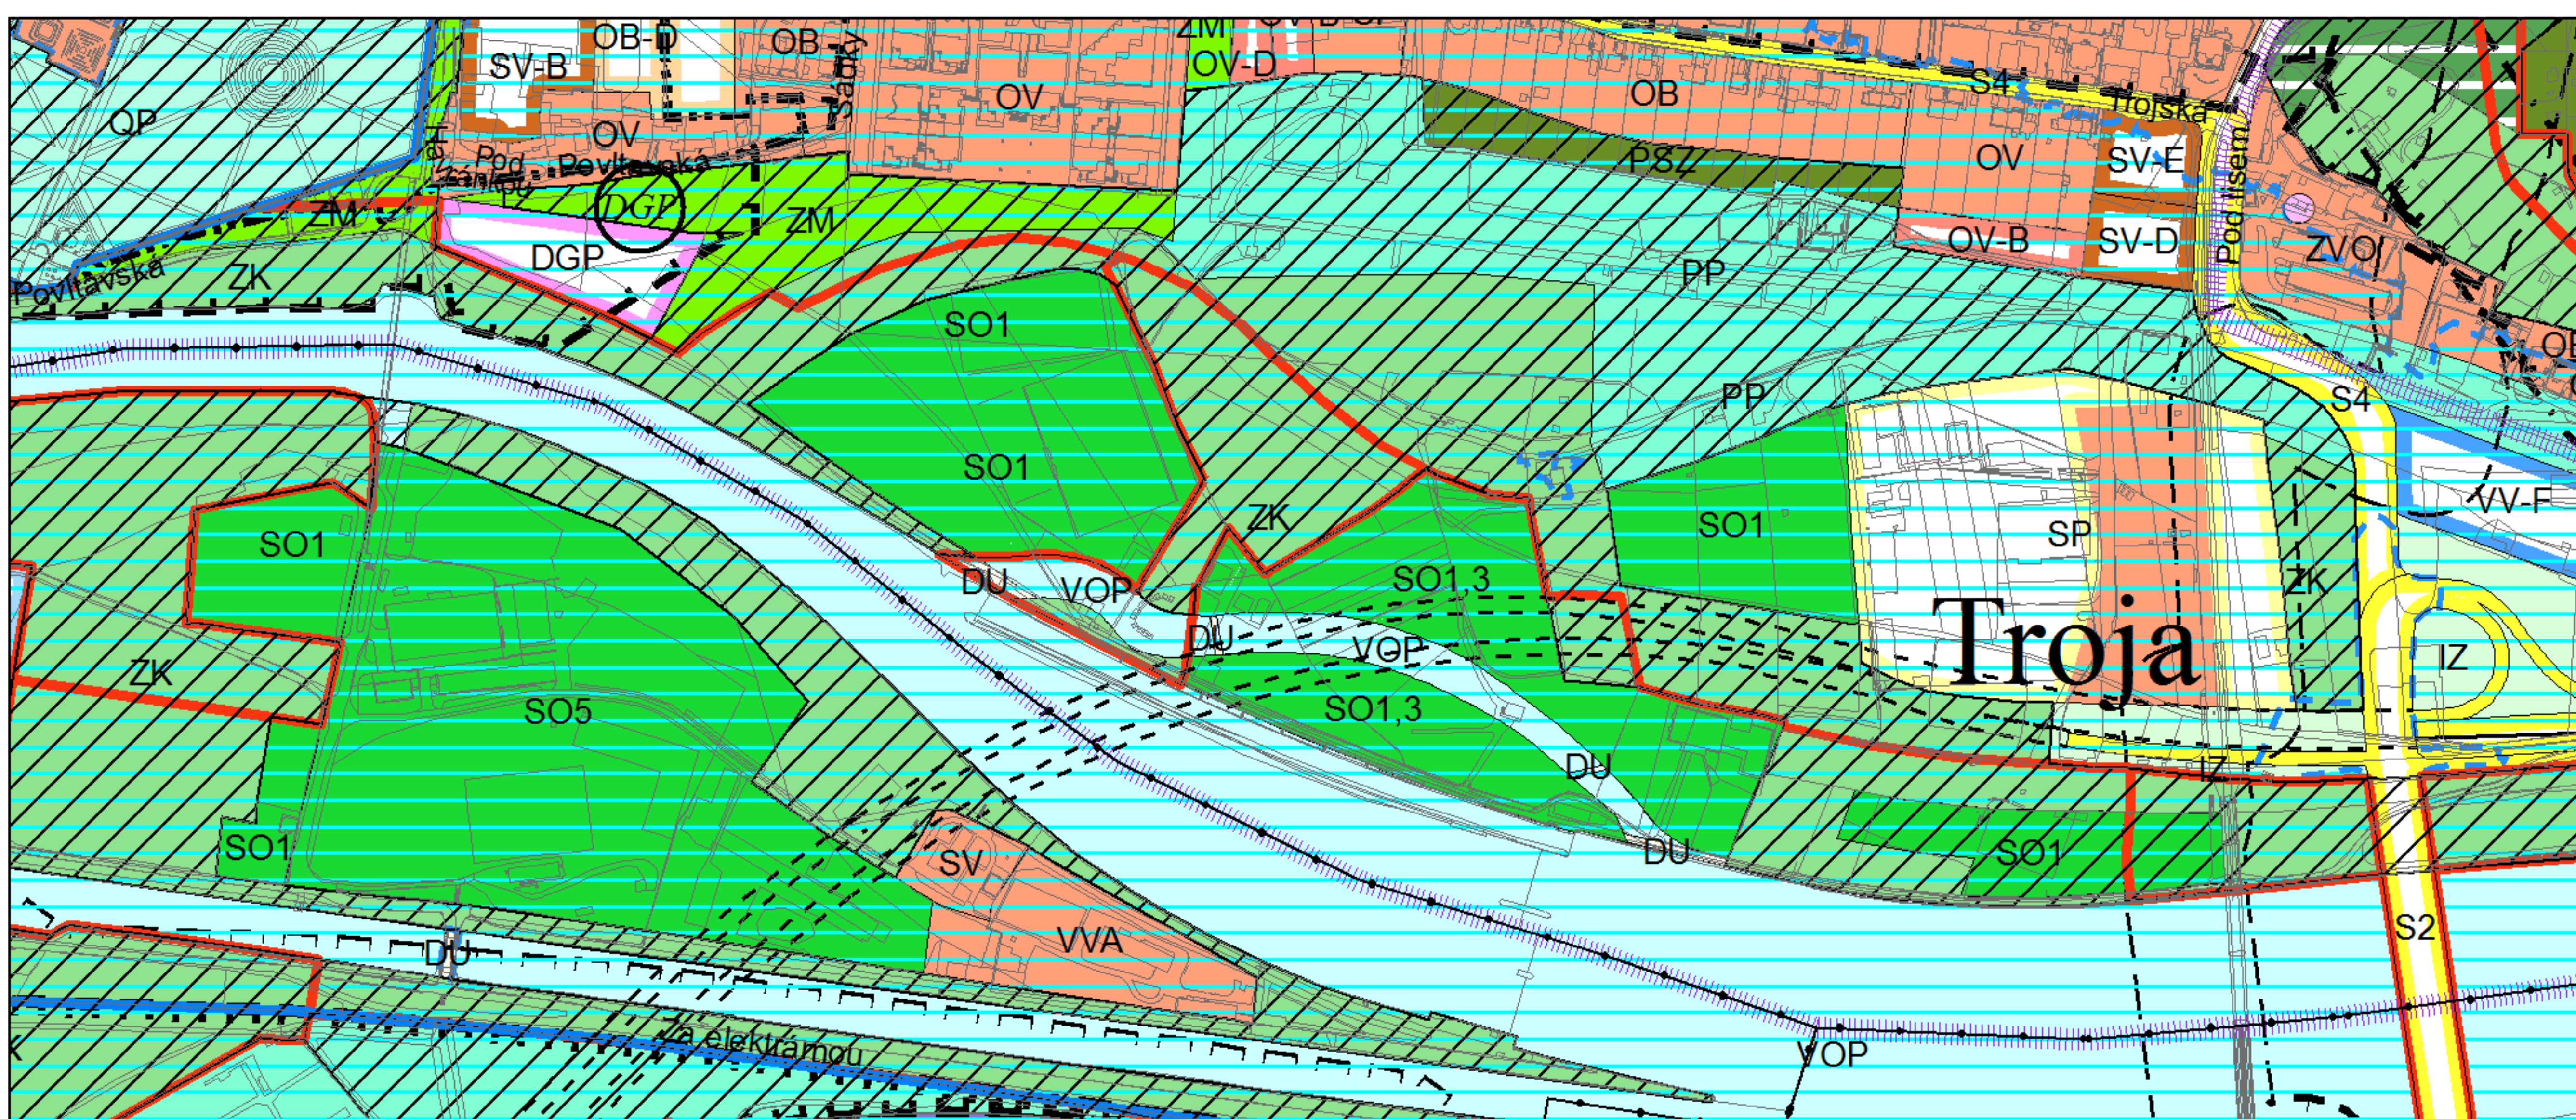

Výkres č. 31 – Podrobné členění ploch zeleně, platný stav k 1. 1. 2018

M 1 : 10 000

Promítnutí změny do výkresu č. 31 - Podrobné členění ploch zeleně

M 1 : 10 000