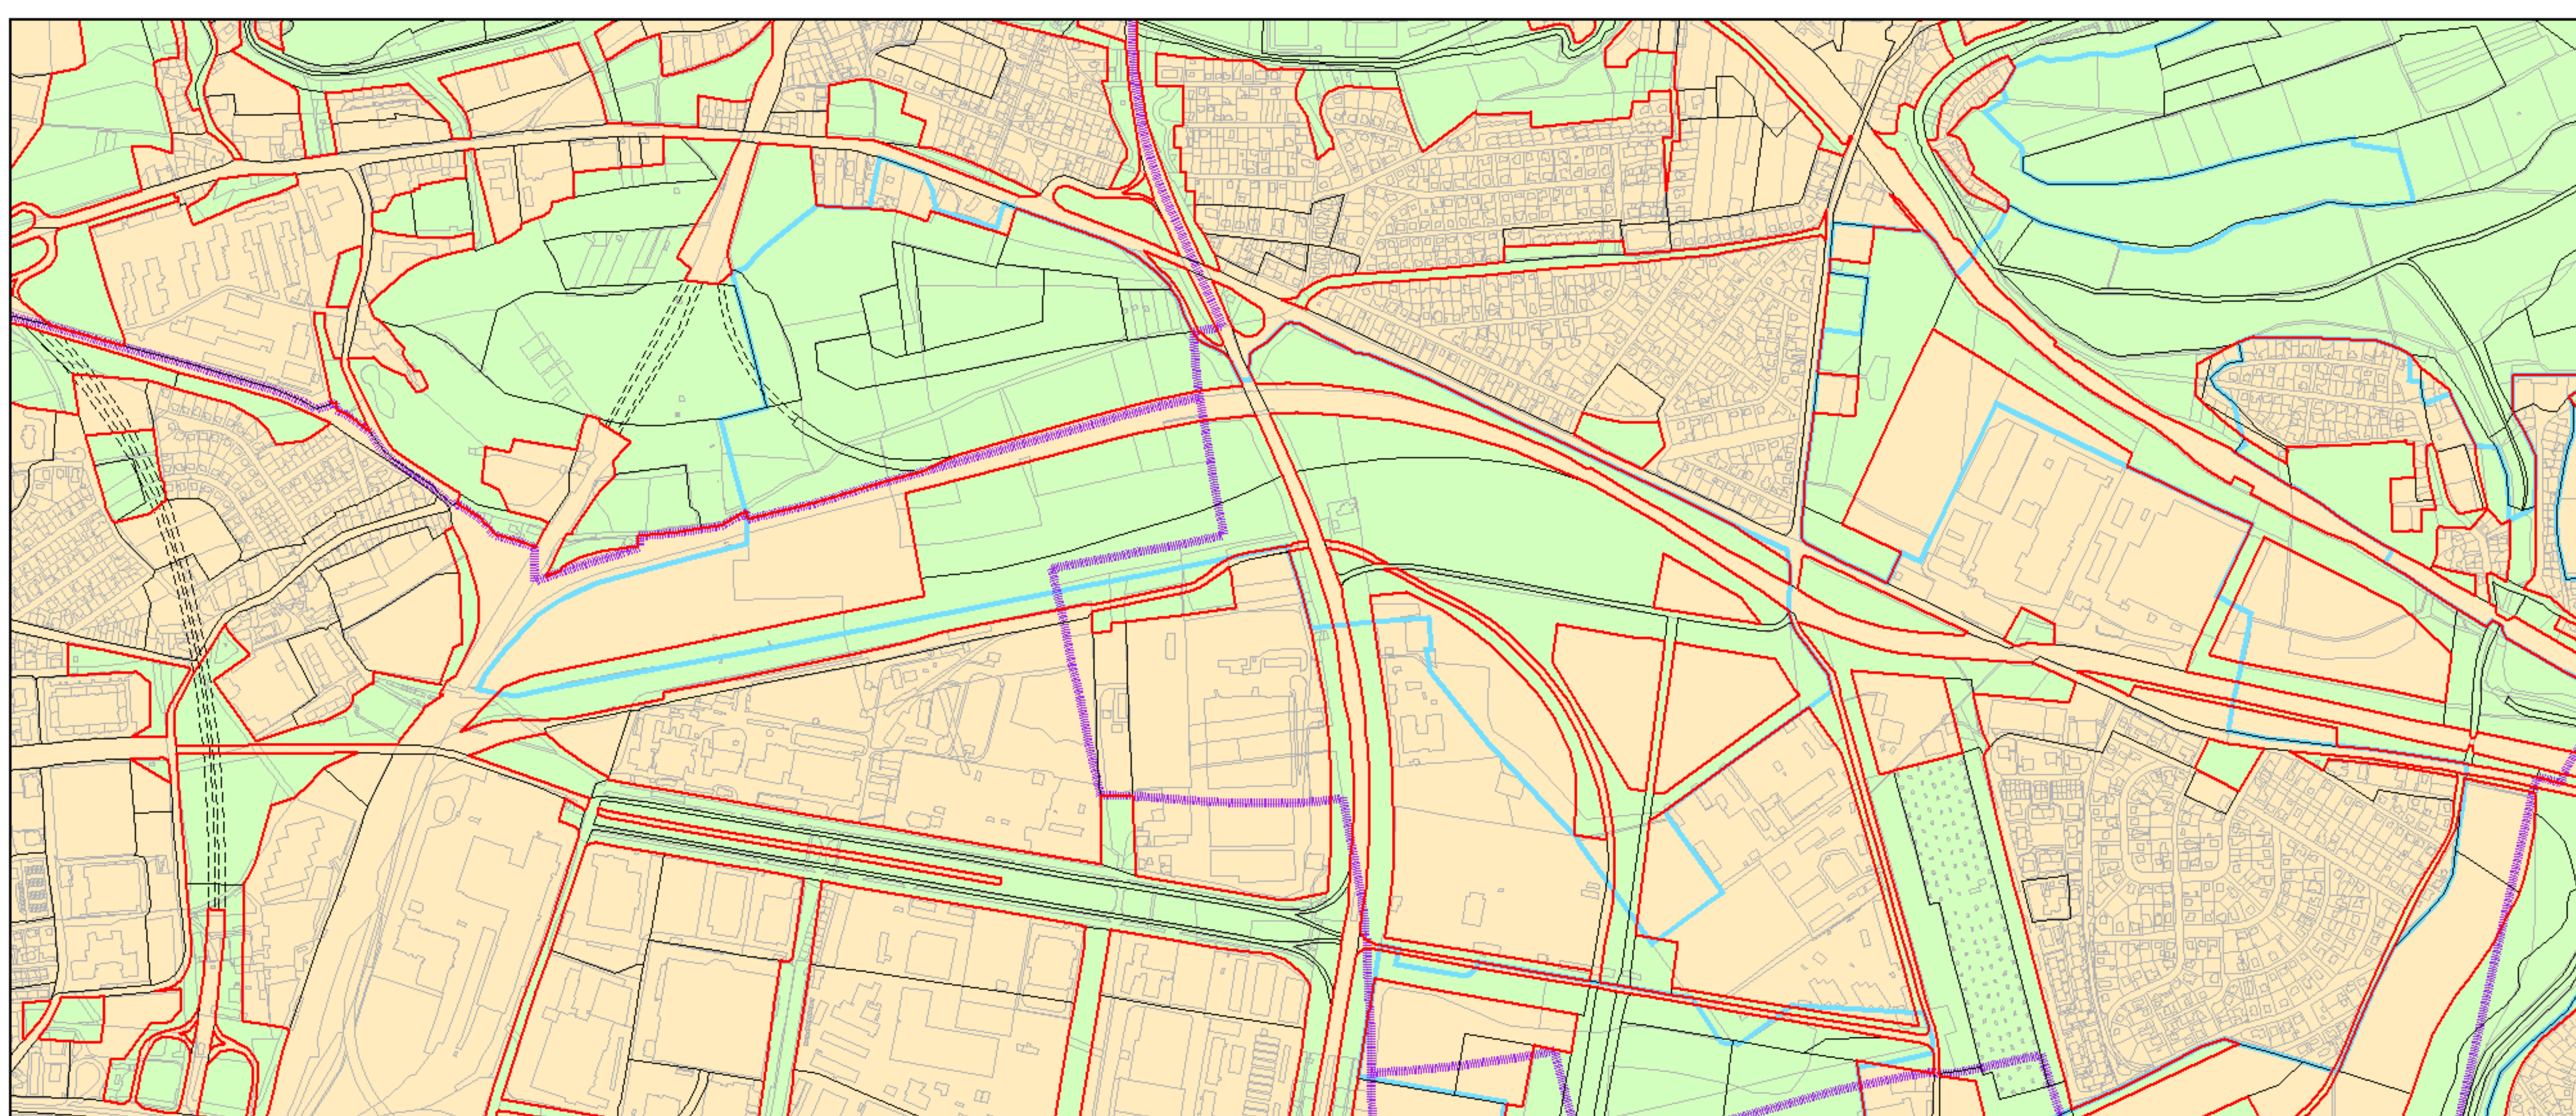

Výkres č. 37 – Vymezení zastavitelného území, platný stav k 1. 1. 2018

M 1 : 25 000

Promítnutí změny do výkresu č. 37 – Vymezení zastavitelného území

M 1 : 25 000