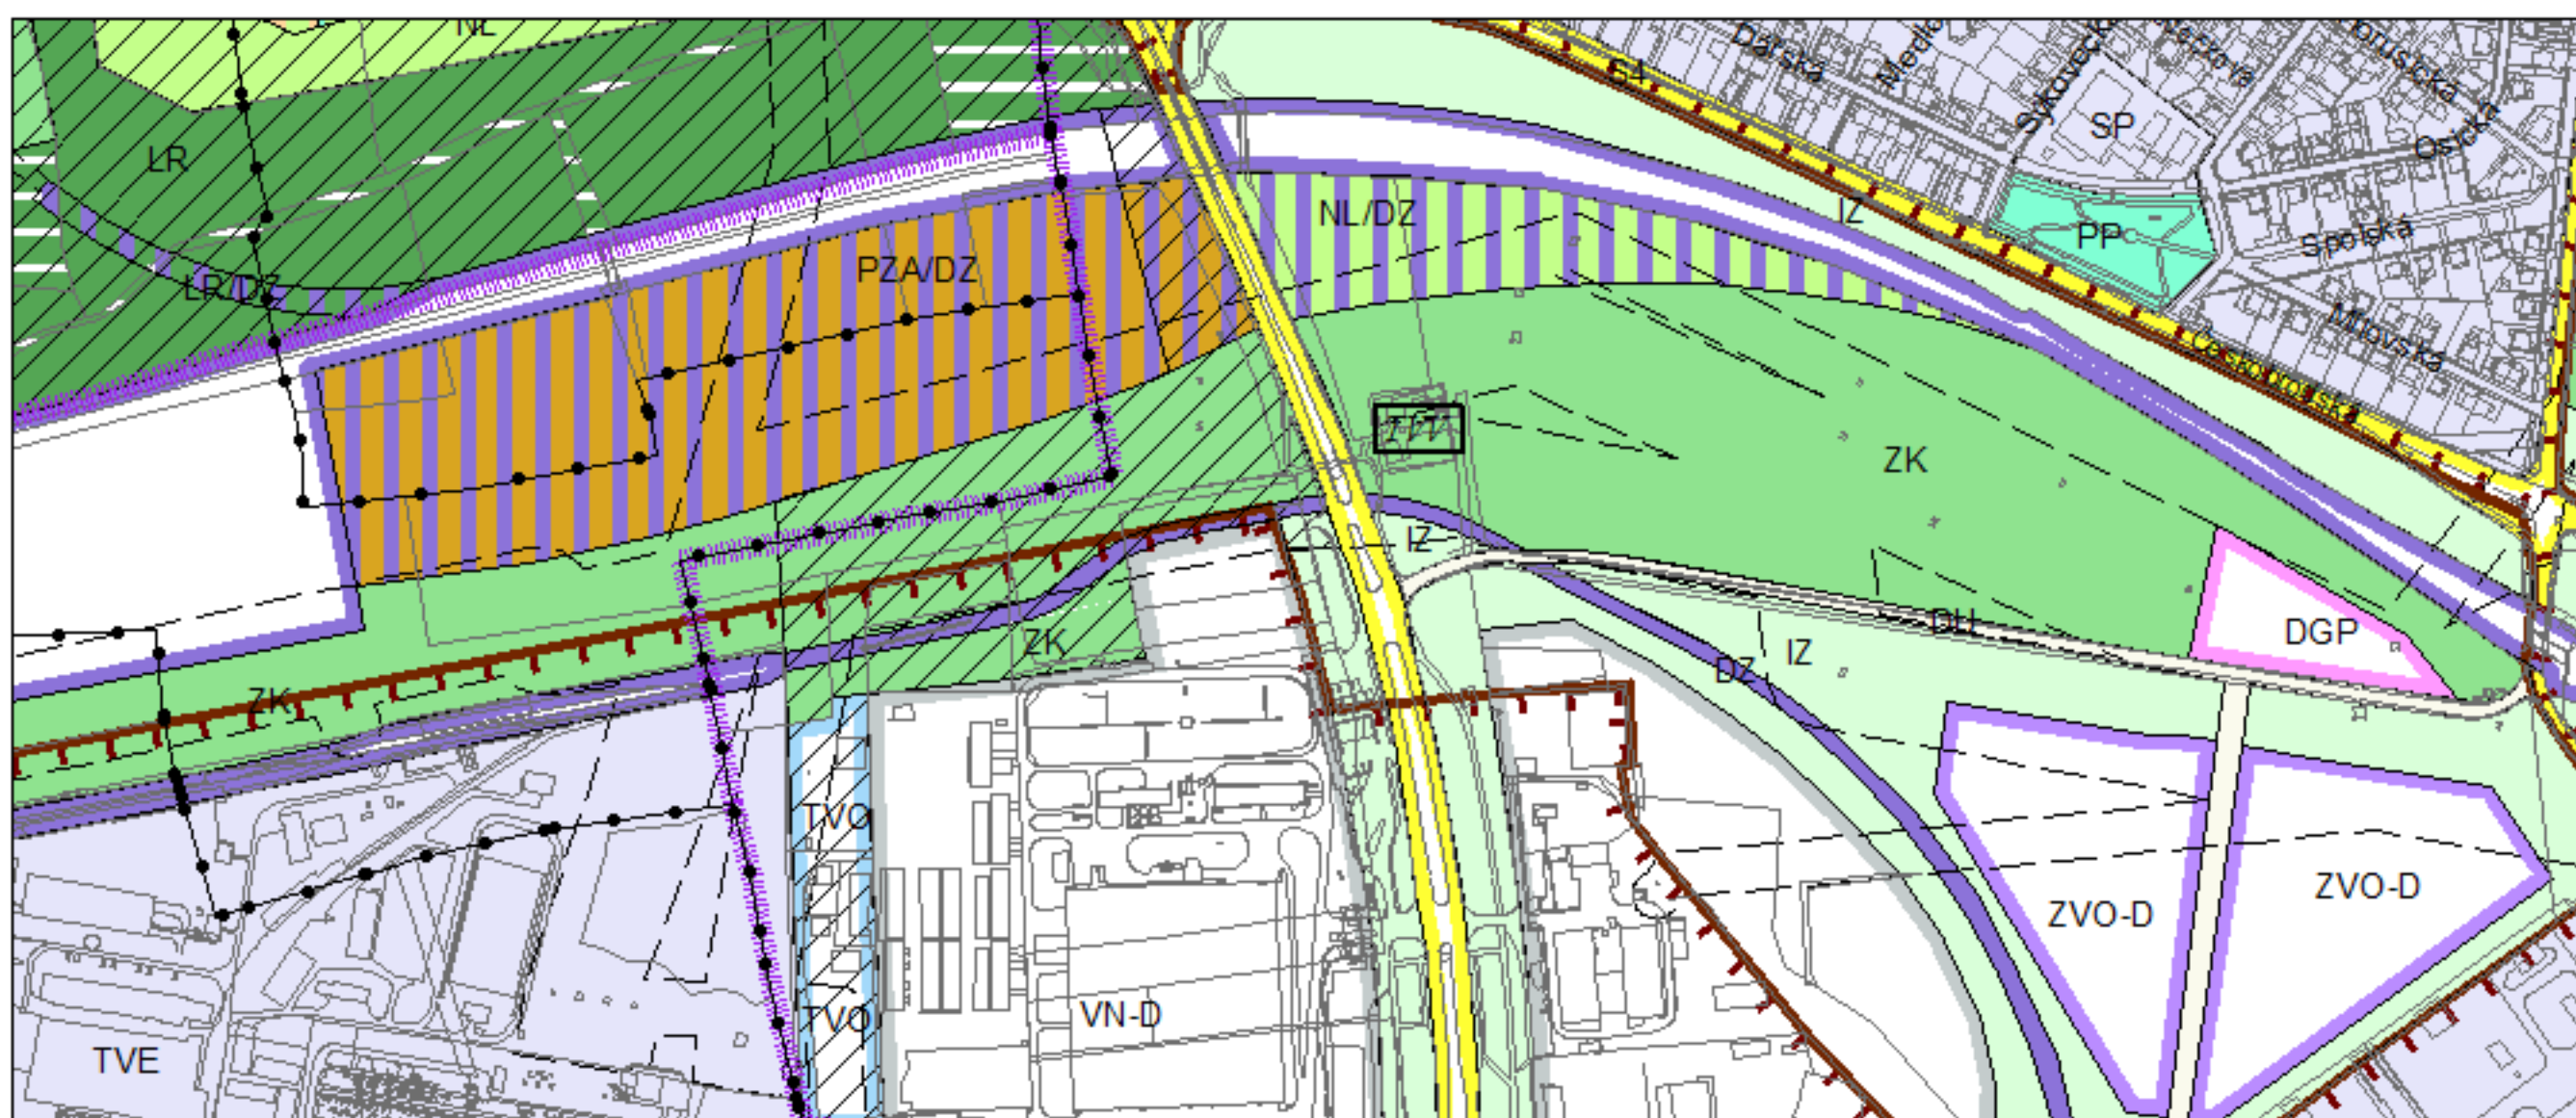

Výkres č. 31 – Podrobné členění ploch zeleně, platný stav k 1. 1. 2018

M 1 : 10 000

Promítnutí změny do výkresu č. 31 - Podrobné členění ploch zeleně

M 1 : 10 000