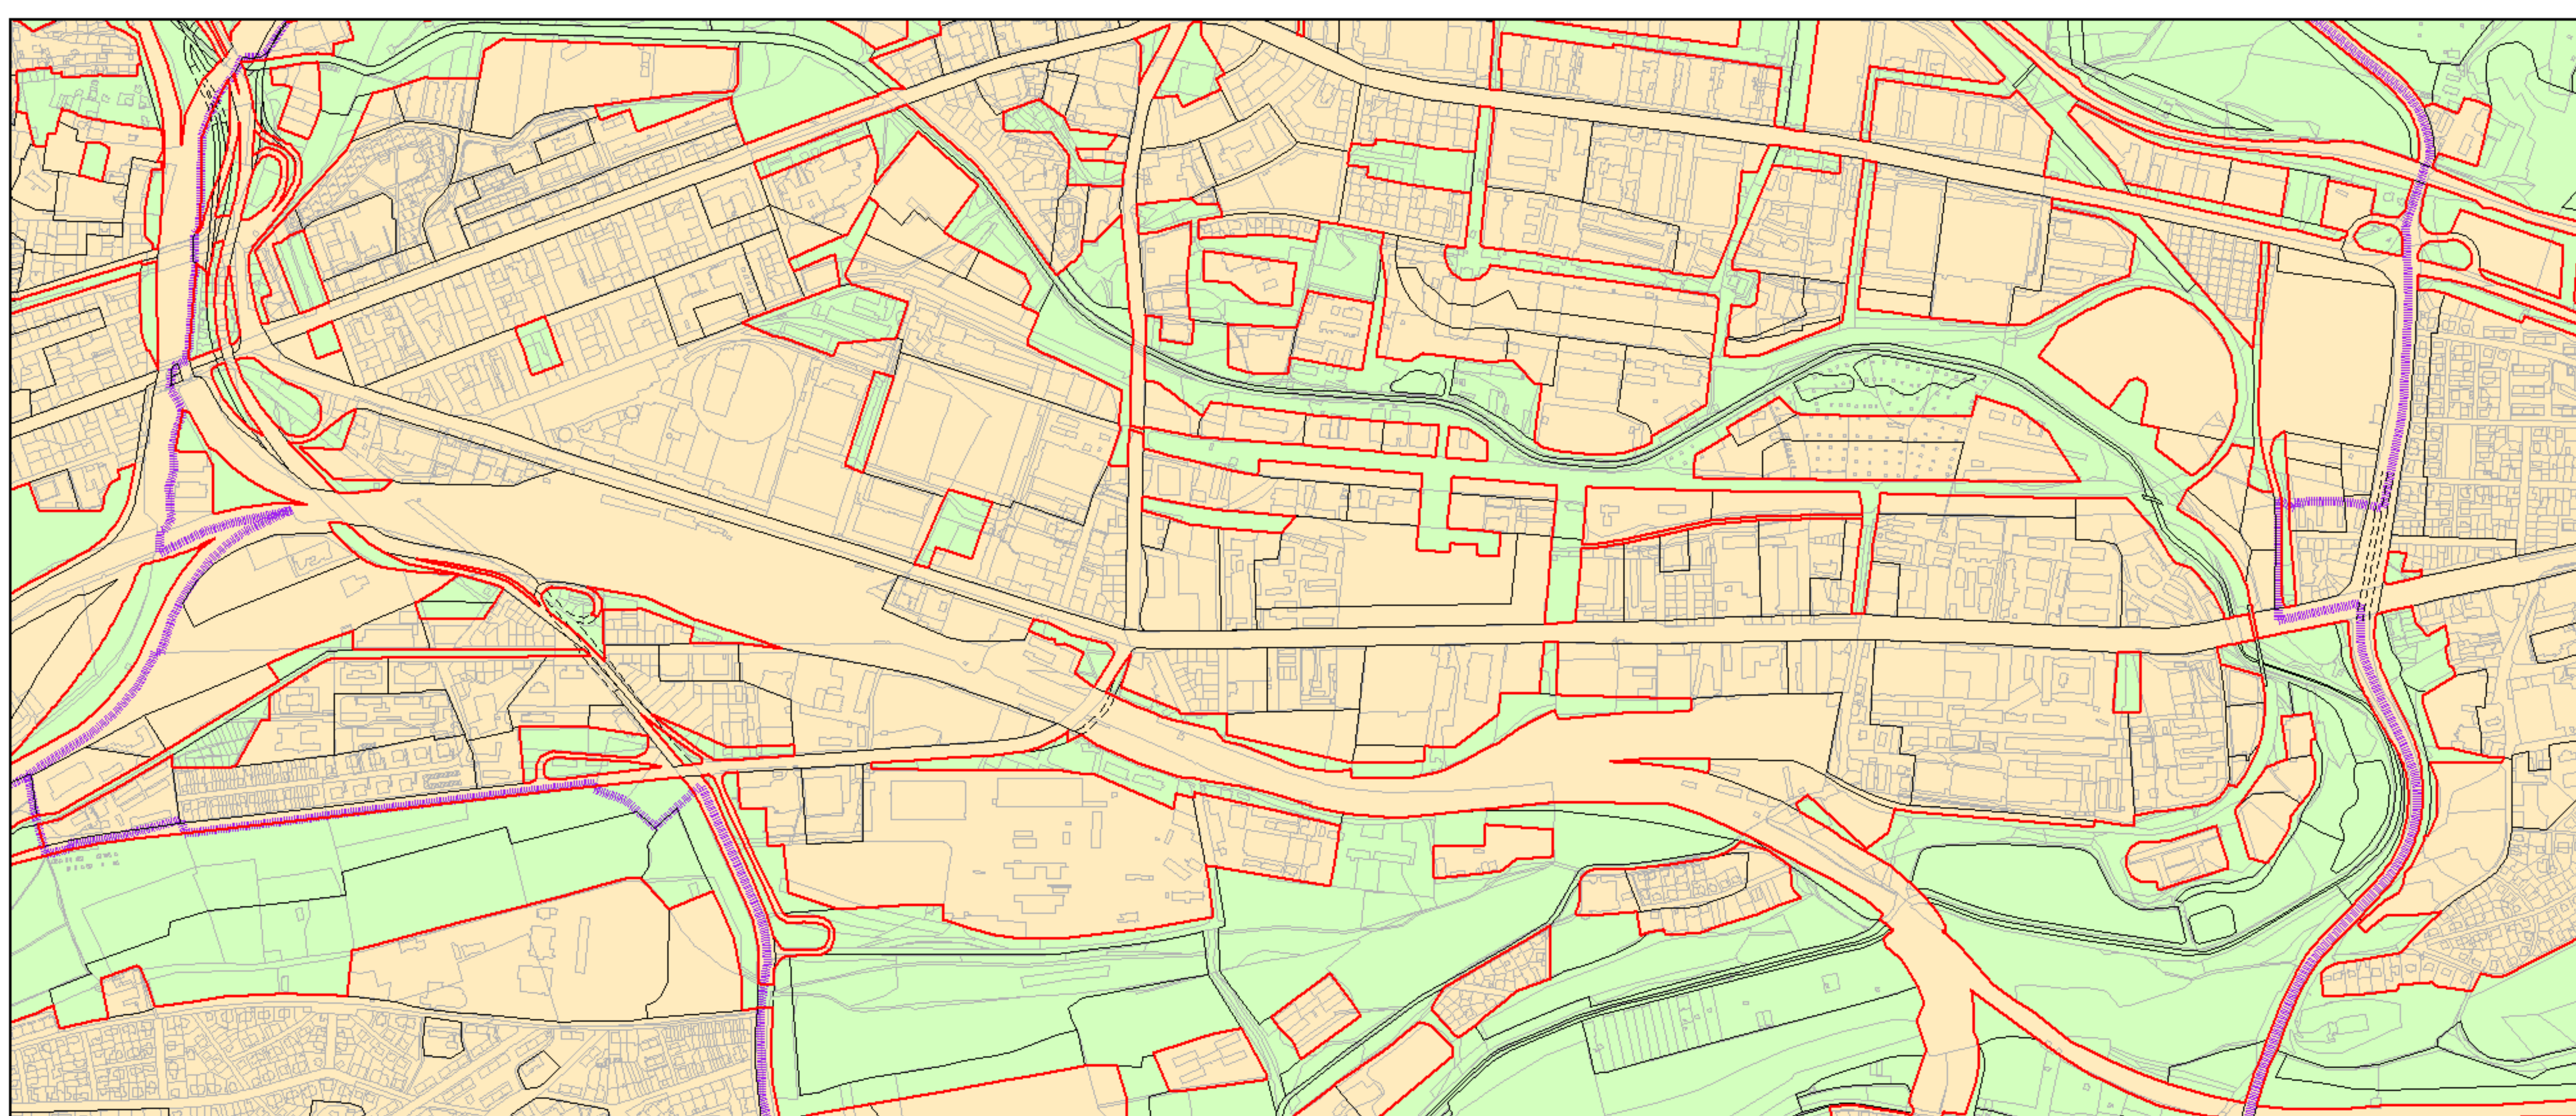

Výkres č. 37 – Vymezení zastavitelného území, platný stav k 1. 1. 2018

M 1 : 25 000

Promítnutí změny do výkresu č. 37 – Vymezení zastavitelného území

M 1 : 25 000