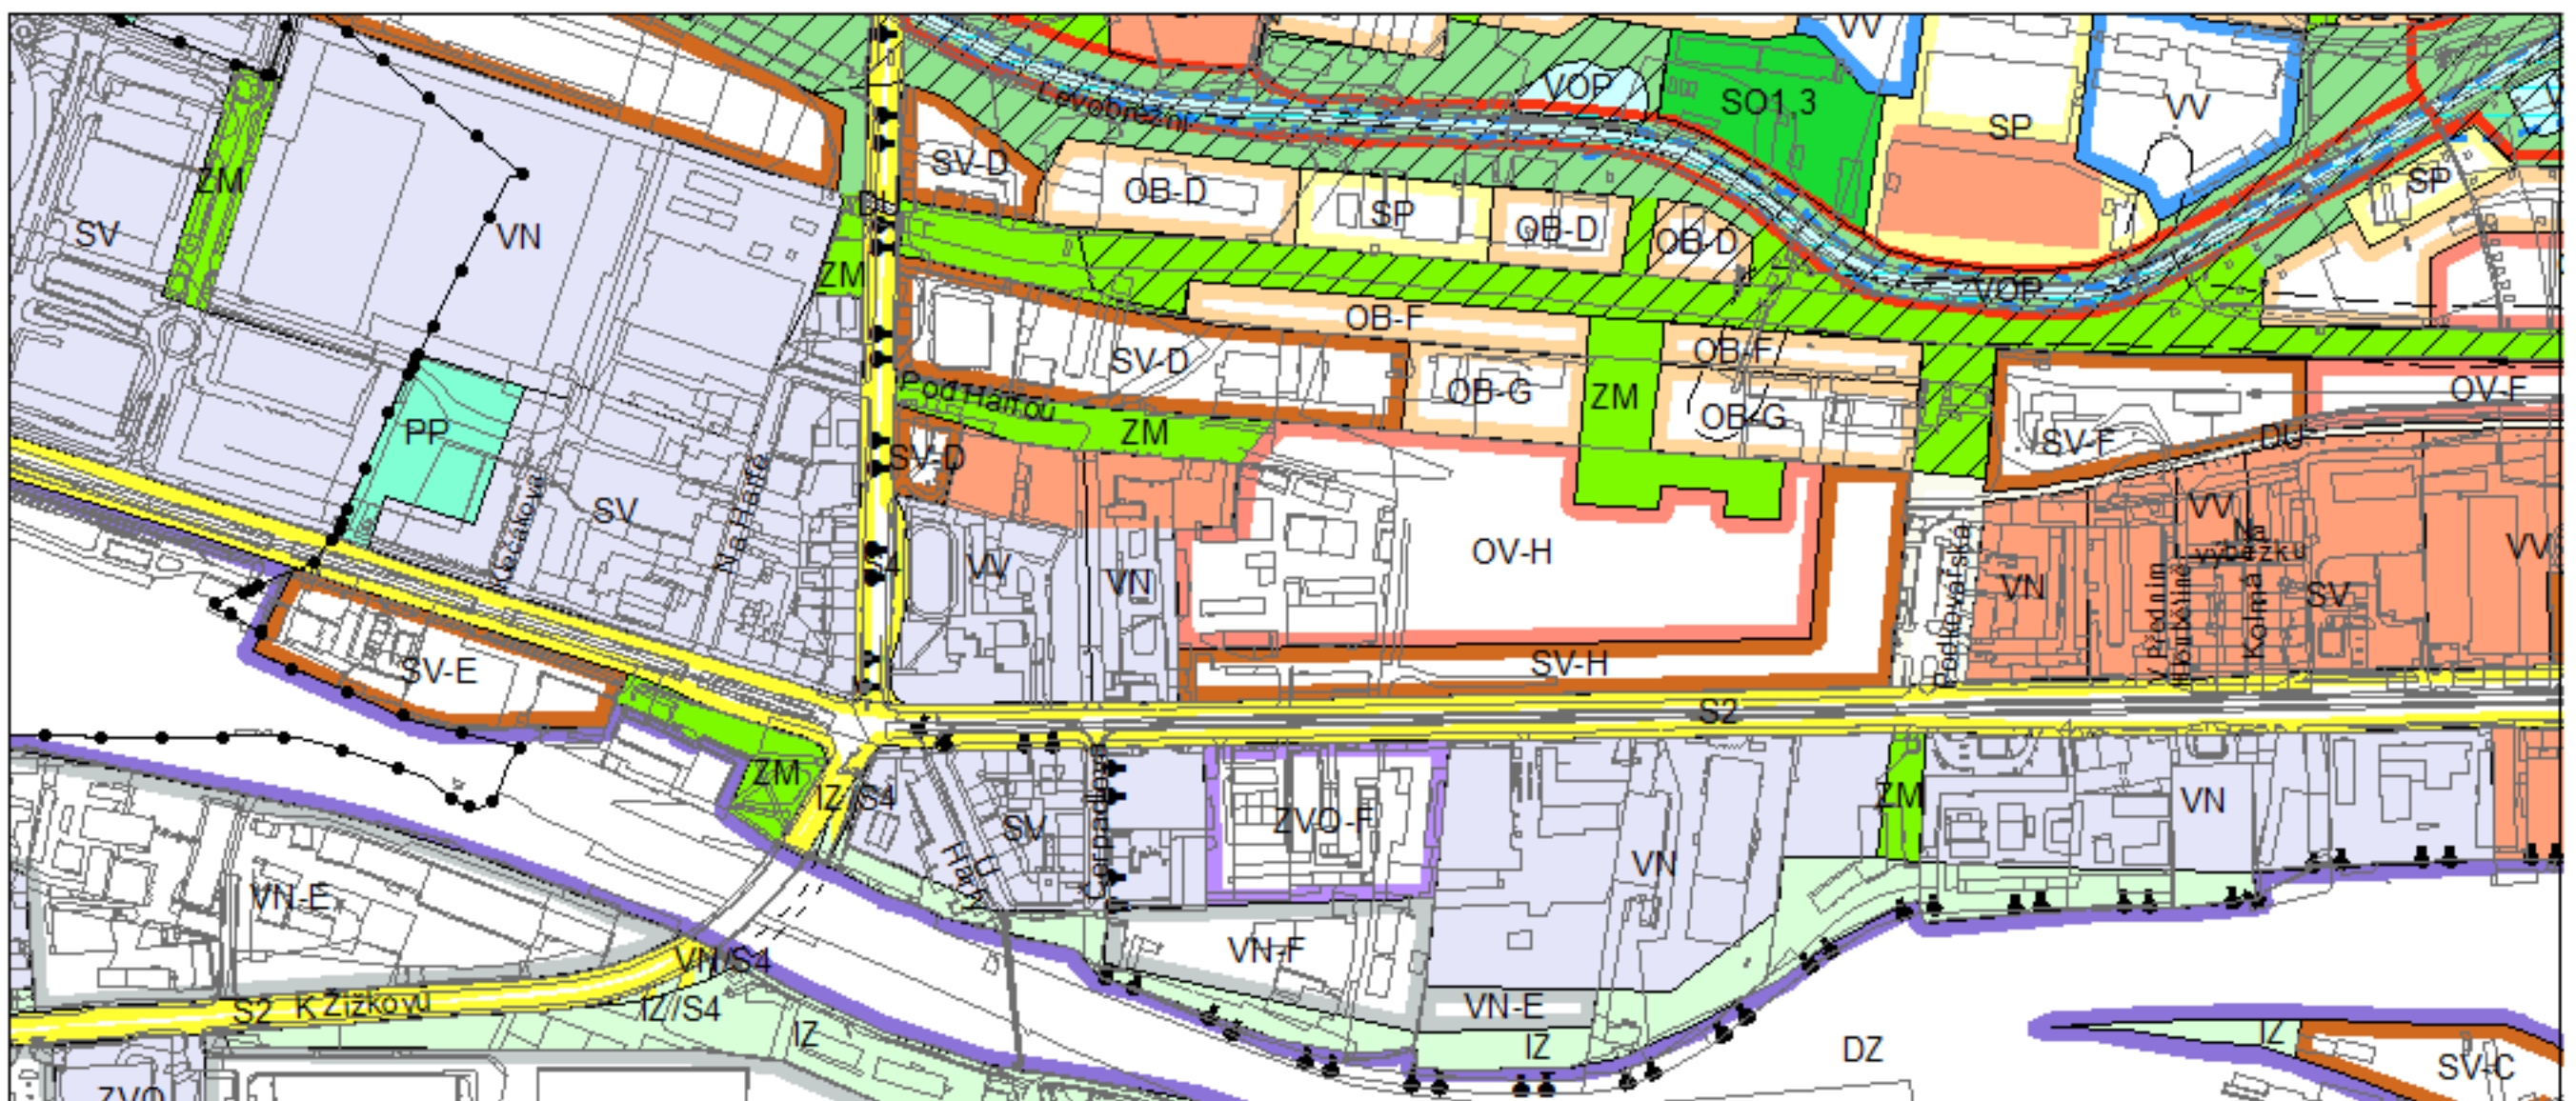

Výkres č. 31 – Podrobné členění ploch zeleně, platný stav k 1. 1. 2018

M 1 : 10 000

Promítnutí změny do výkresu č. 31 - Podrobné členění ploch zeleně

M 1 : 10 000