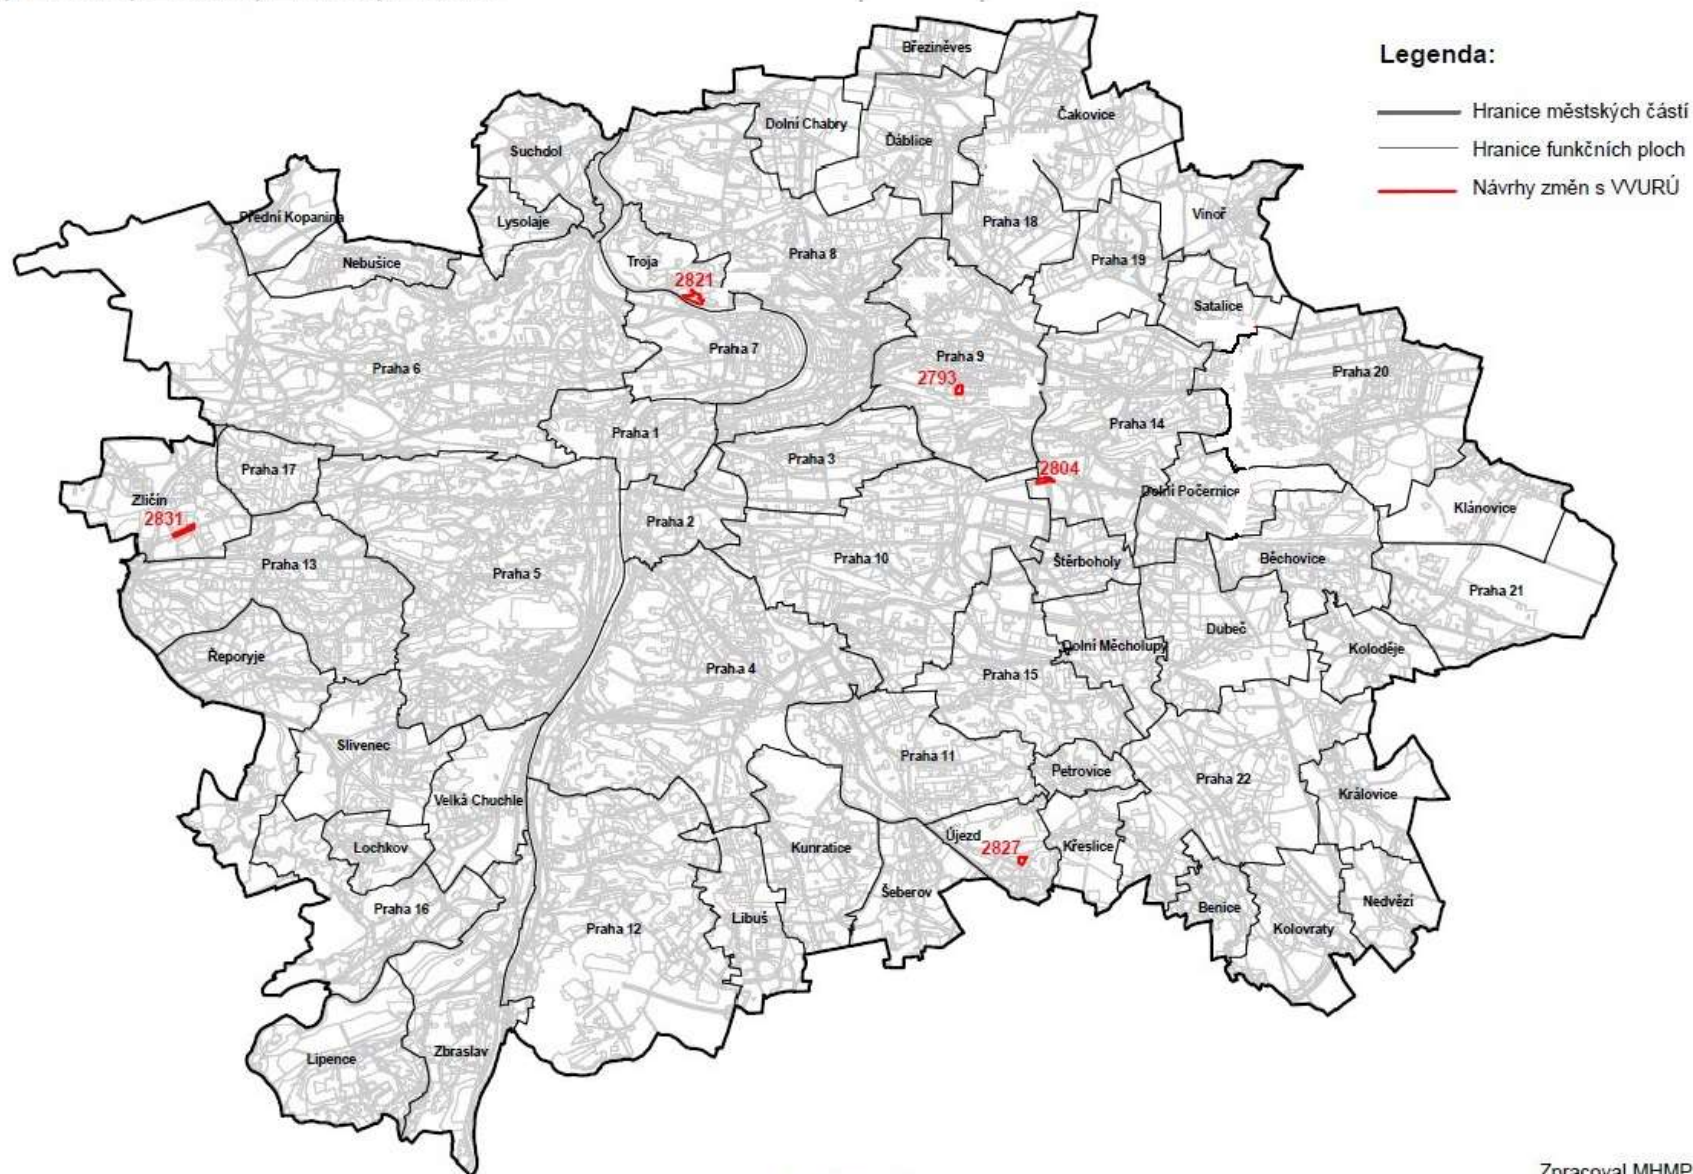

NÁVRHY CELOMĚSTSKY VÝZNAMNÝCH ZMĚN IV ÚZEMNÍHO PLÁNU SÍDELNÍHO ÚTVARU HL. M. PRAHY Z 2793, Z 2804, Z 2821, Z 2827, Z 2831

Měřítko 1:100 000

Zpracoval MHMP UZR
V Praze dne 4.7.2019