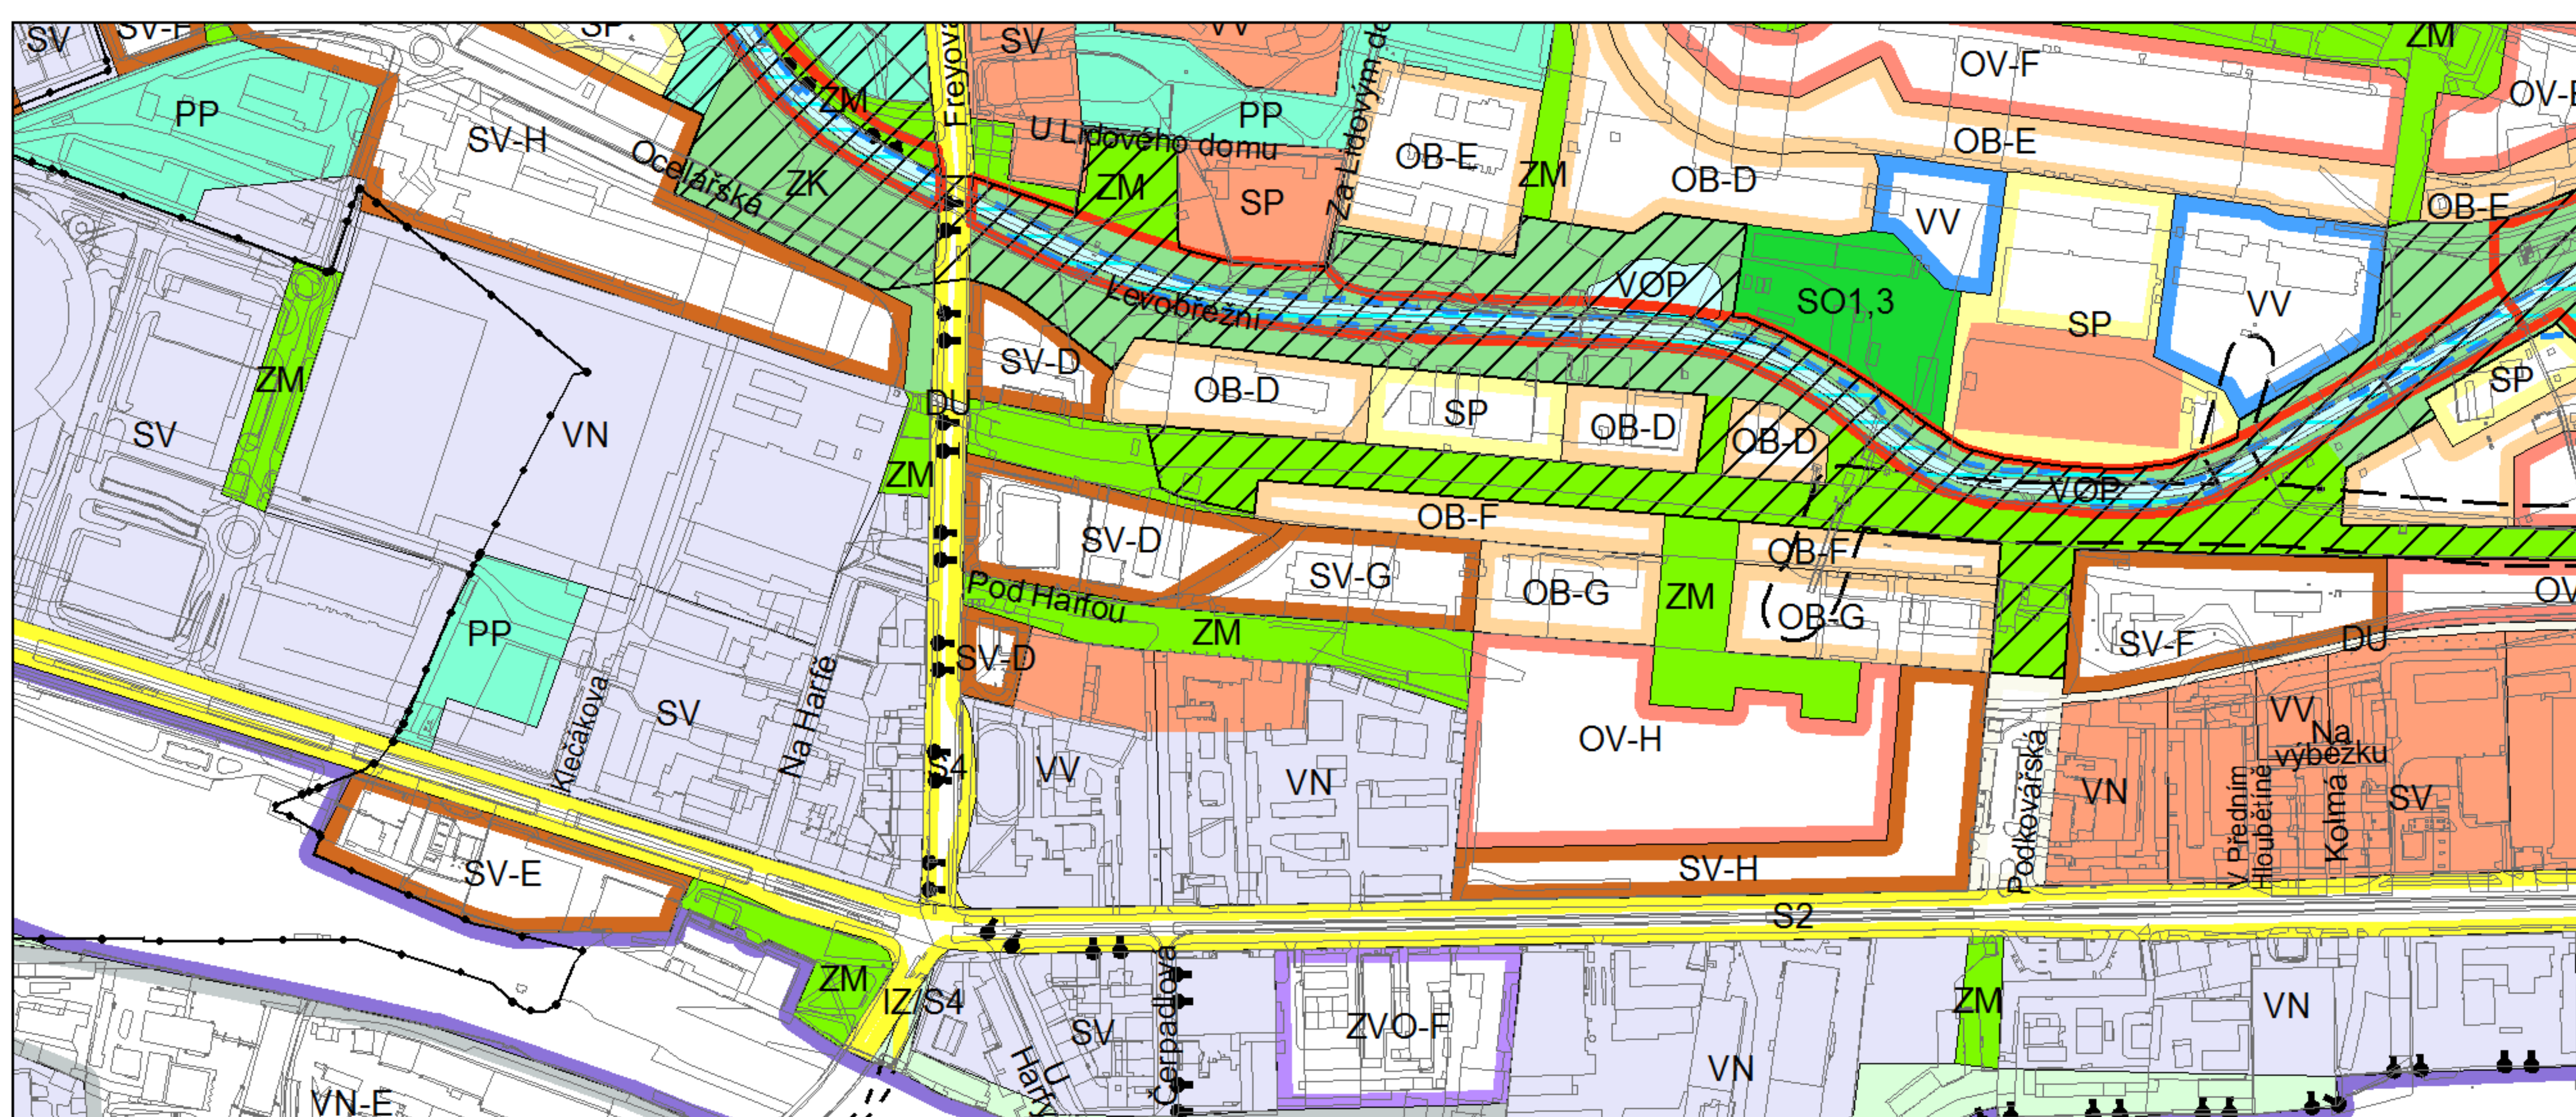

Výkres č. 31 – Podrobné členění ploch zeleně, platný stav k 6. 9. 2018

M 1 : 10 000

Promítnutí změny/úpravy do výkresu č. 31 - Podrobné členění ploch zeleně

M 1 : 10 000