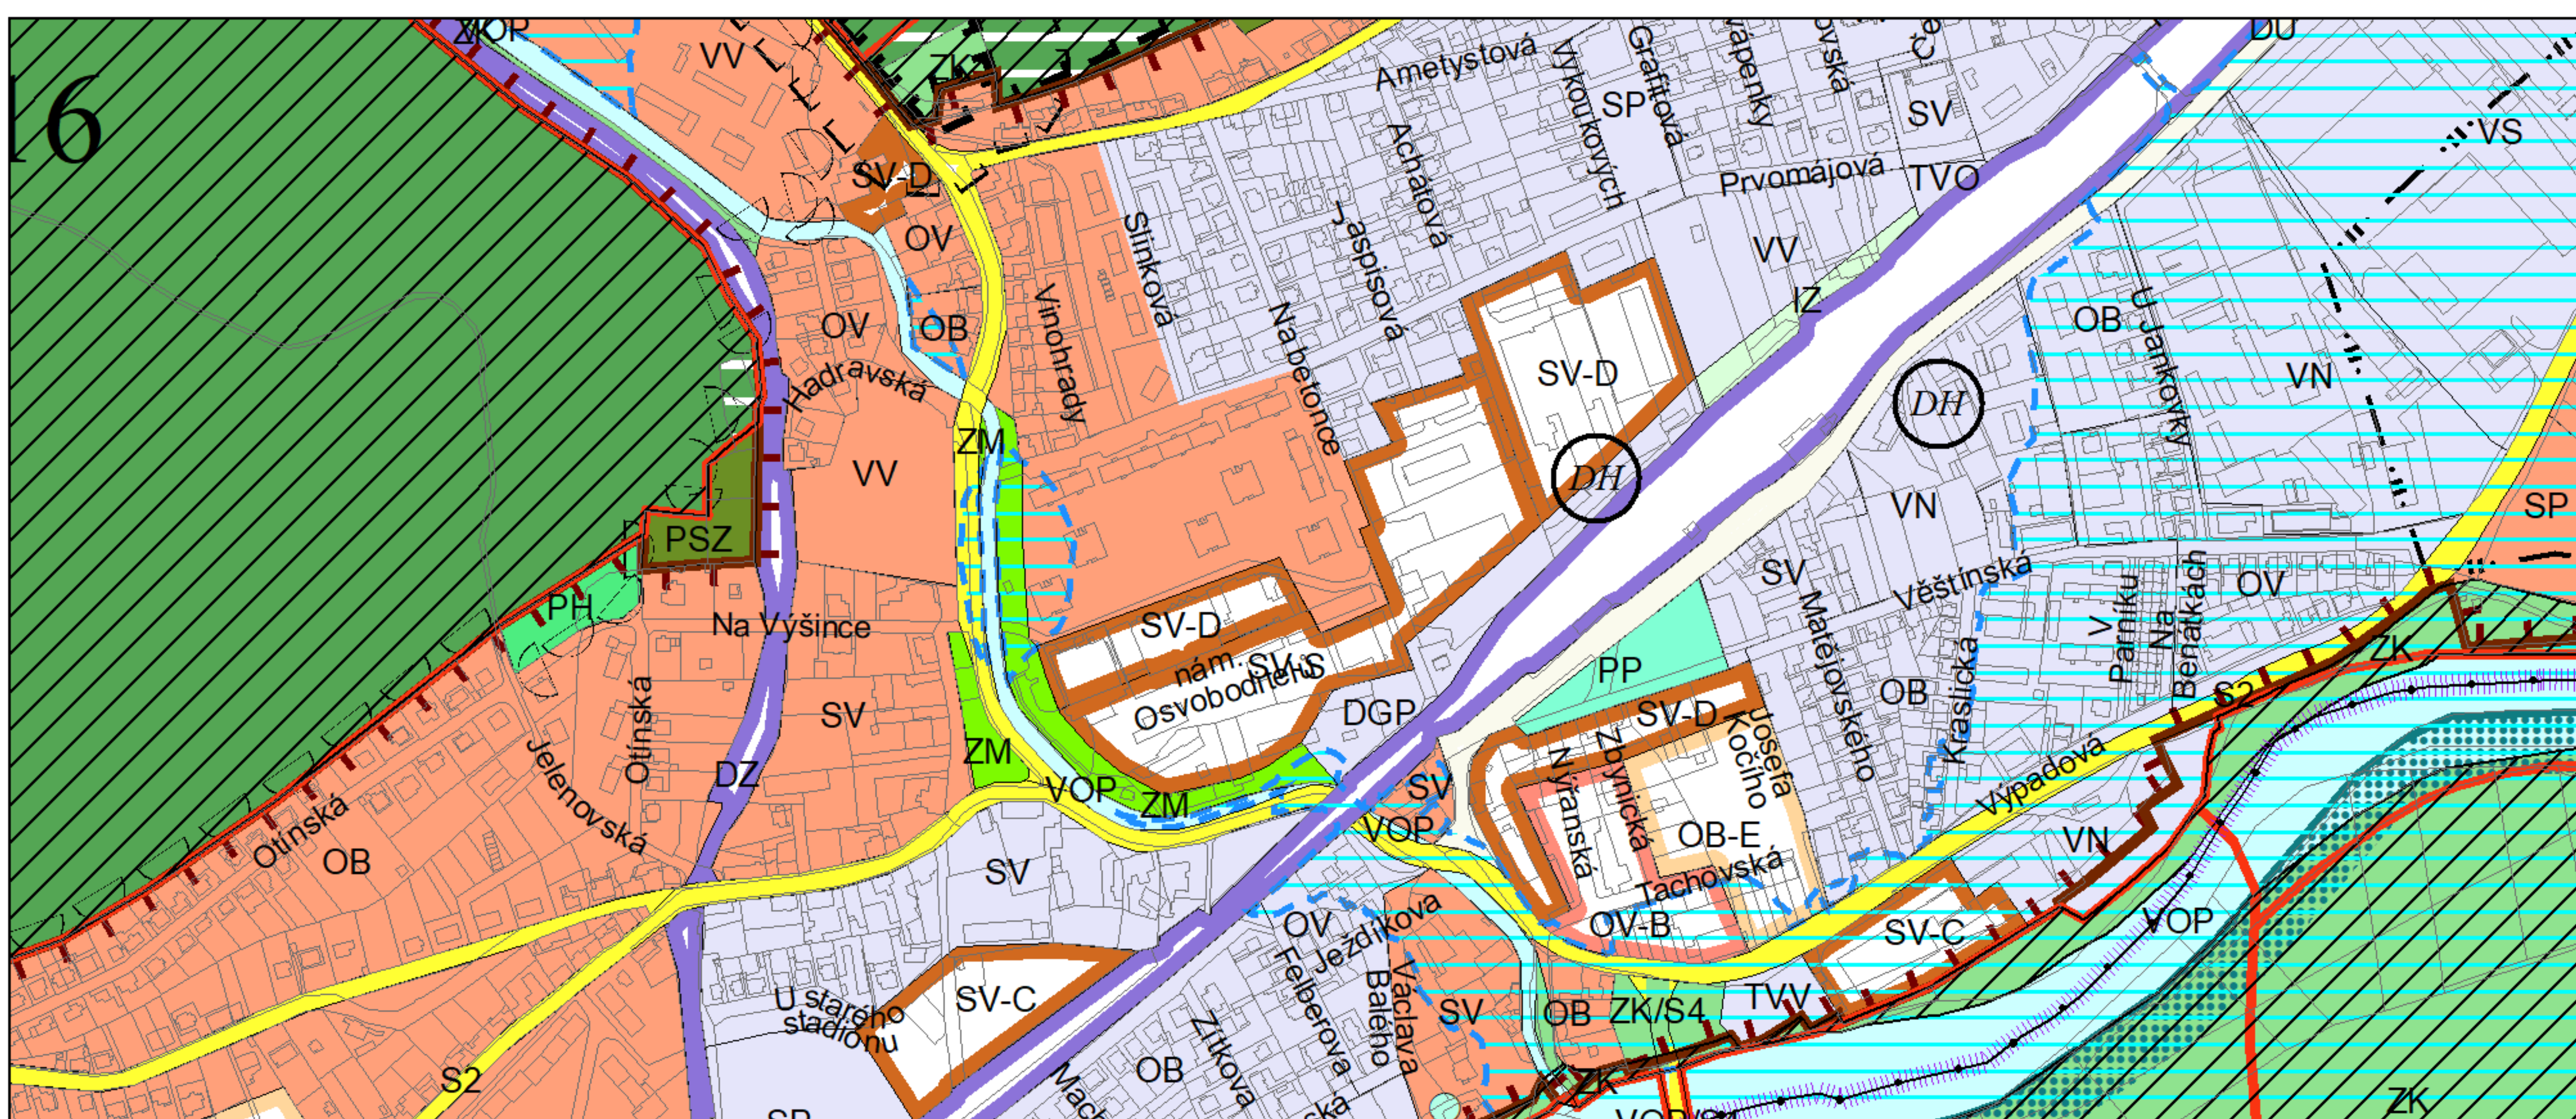

Výkres č. 31 – Podrobné členění ploch zeleně, platný stav k 6. 9. 2018

M 1 : 10 000

Promítnutí změny/úpravy do výkresu č. 31 - Podrobné členění ploch zeleně

M 1 : 10 000