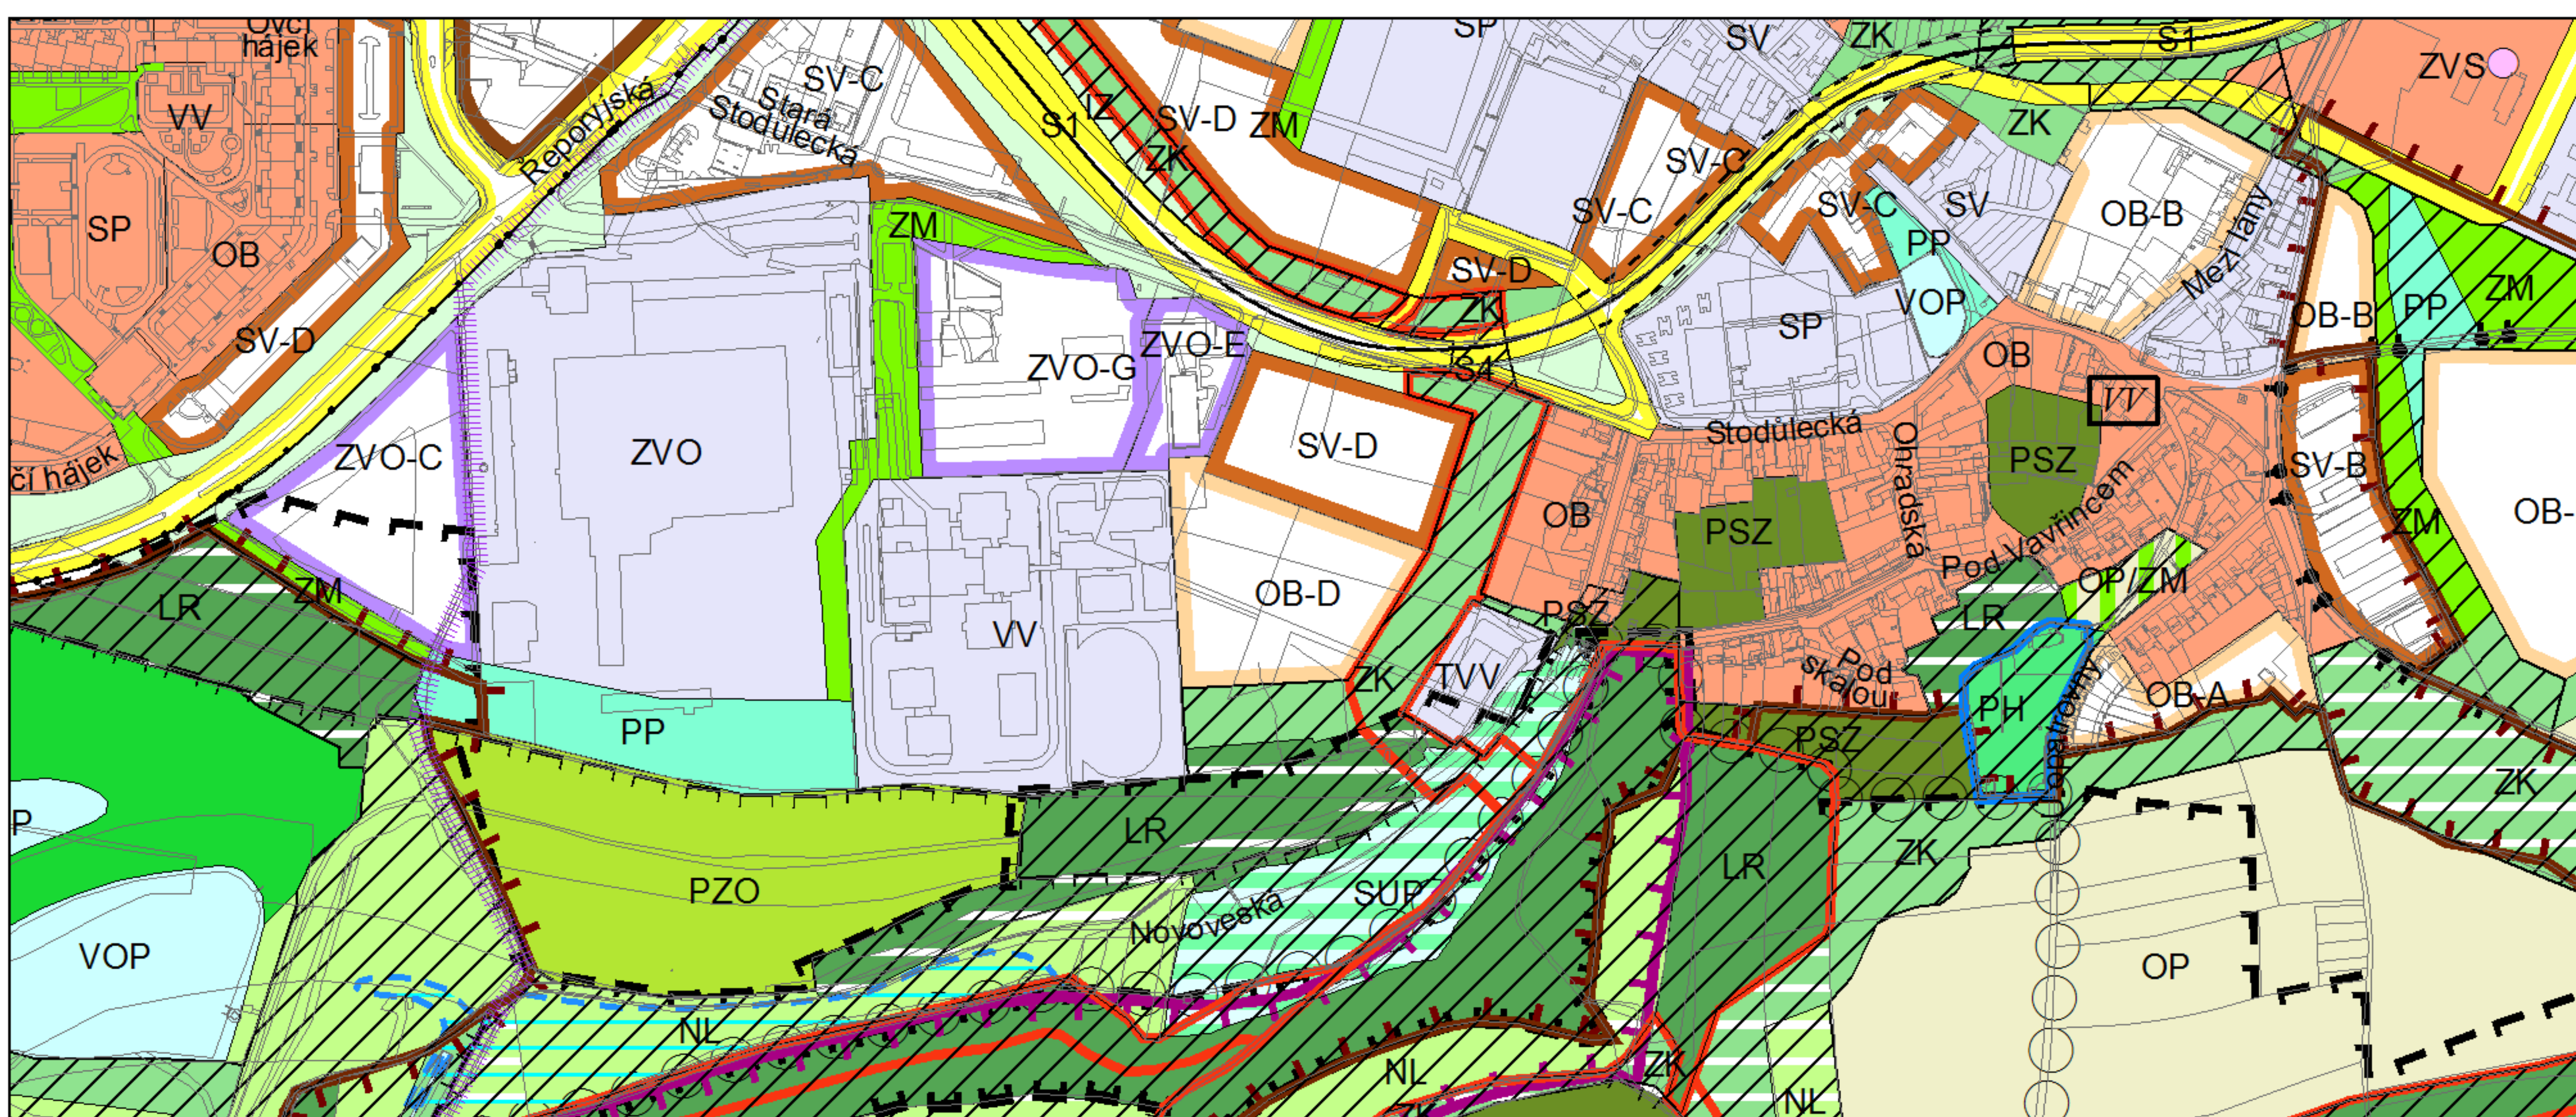

Výkres č. 31 – Podrobné členění ploch zeleně, platný stav k 6. 9. 2018

M 1 : 10 000

Promítnutí změny/úpravy do výkresu č. 31 - Podrobné členění ploch zeleně

M 1 : 10 000