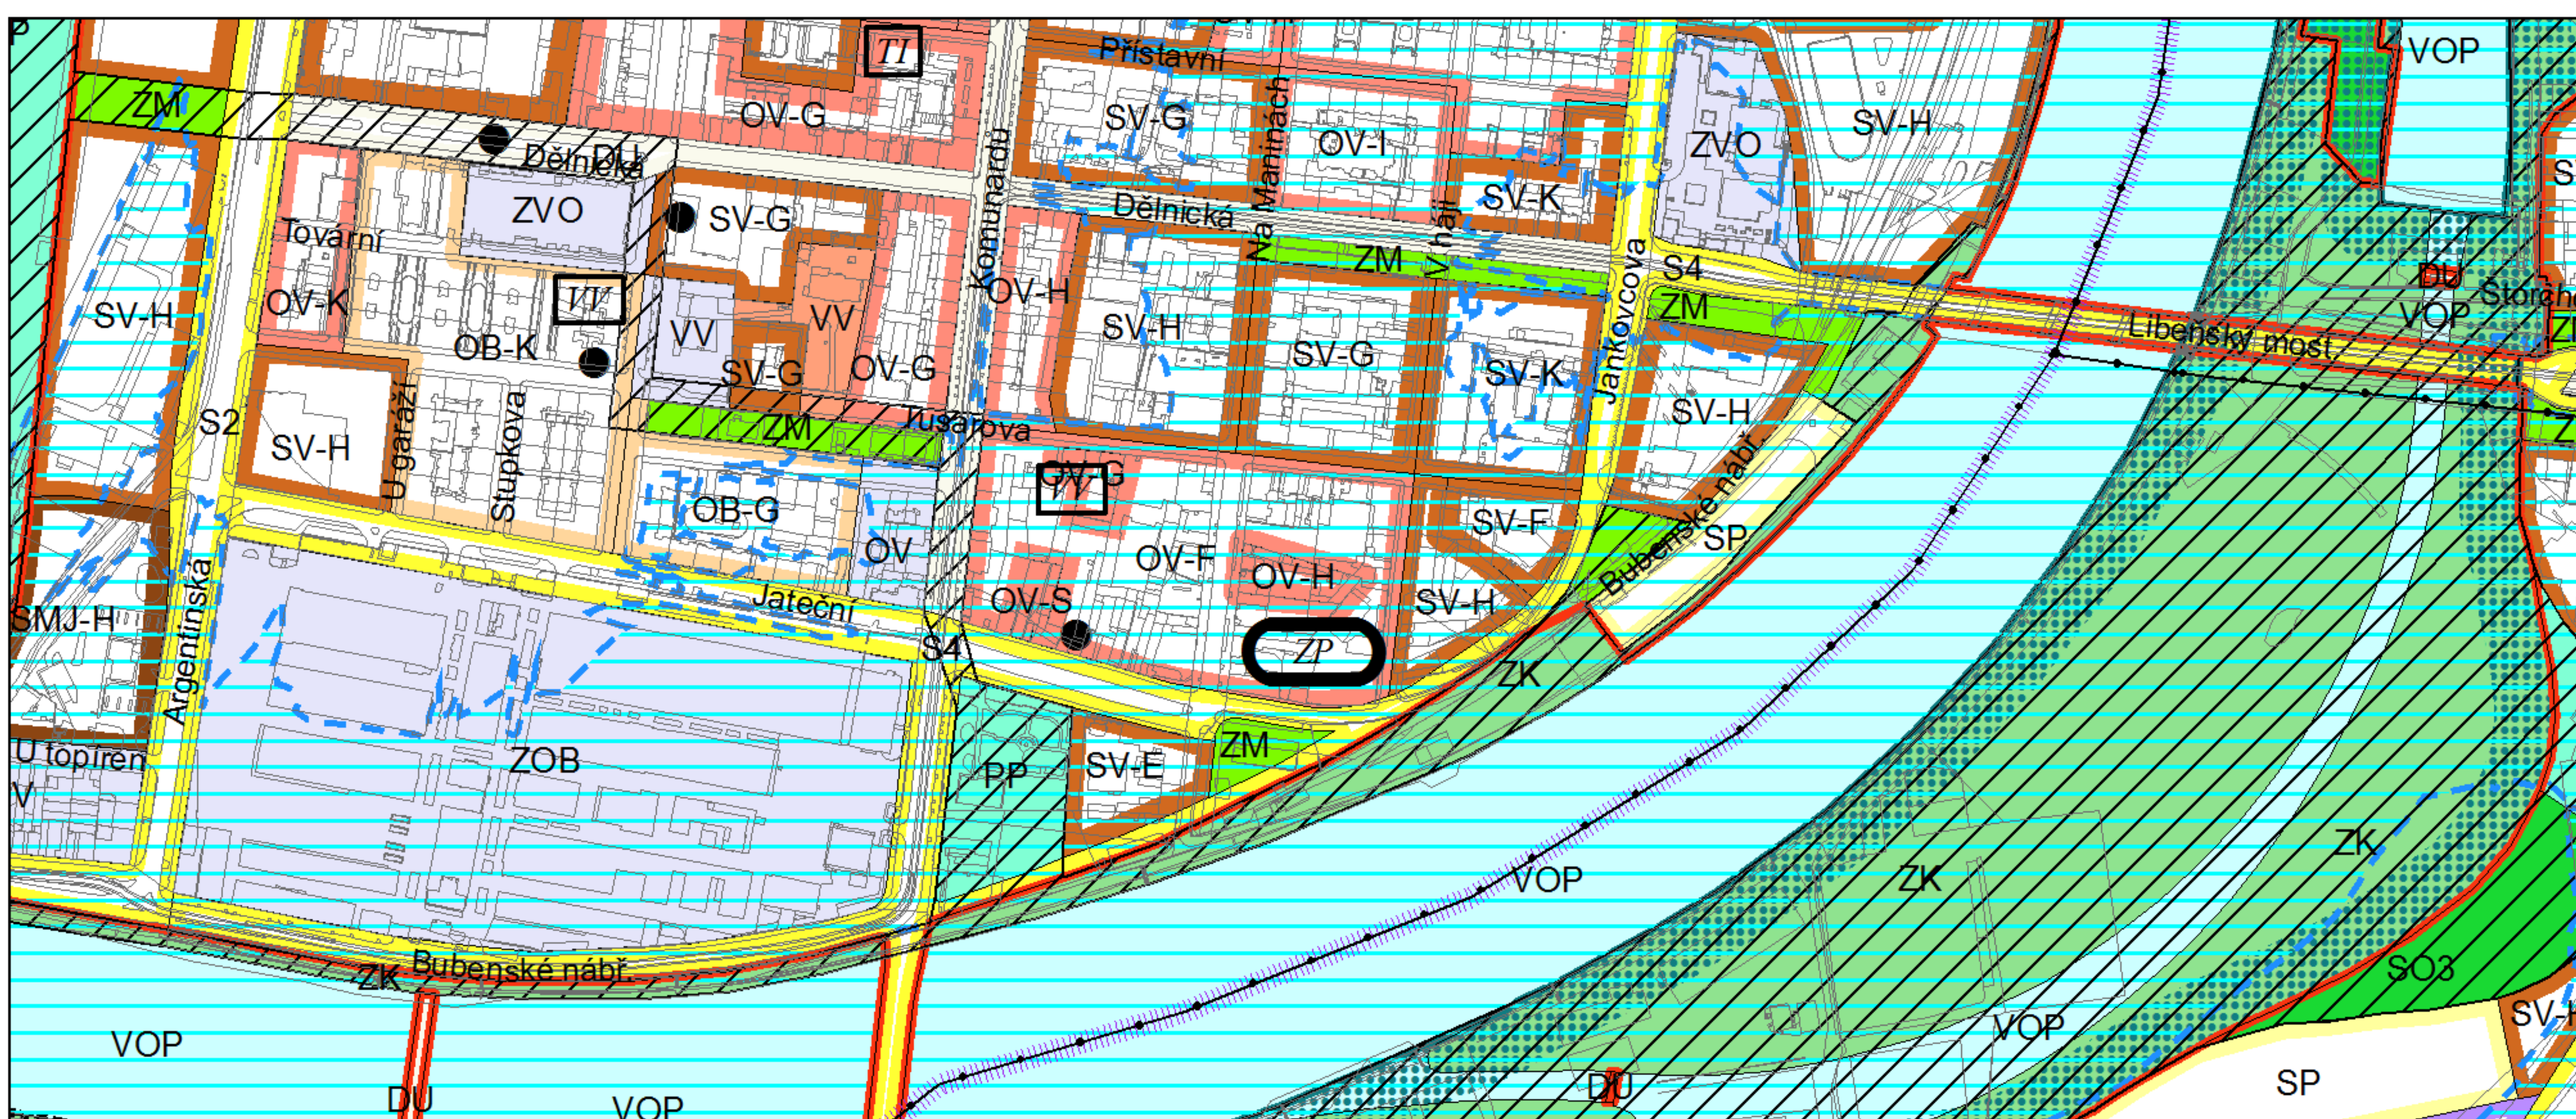

Výkres č. 31 – Podrobné členění ploch zeleně, platný stav k 1. 1. 2017

M 1 : 10 000

Promítnutí změny/úpravy do výkresu č. 31 - Podrobné členění ploch zeleně

M 1 : 10 000