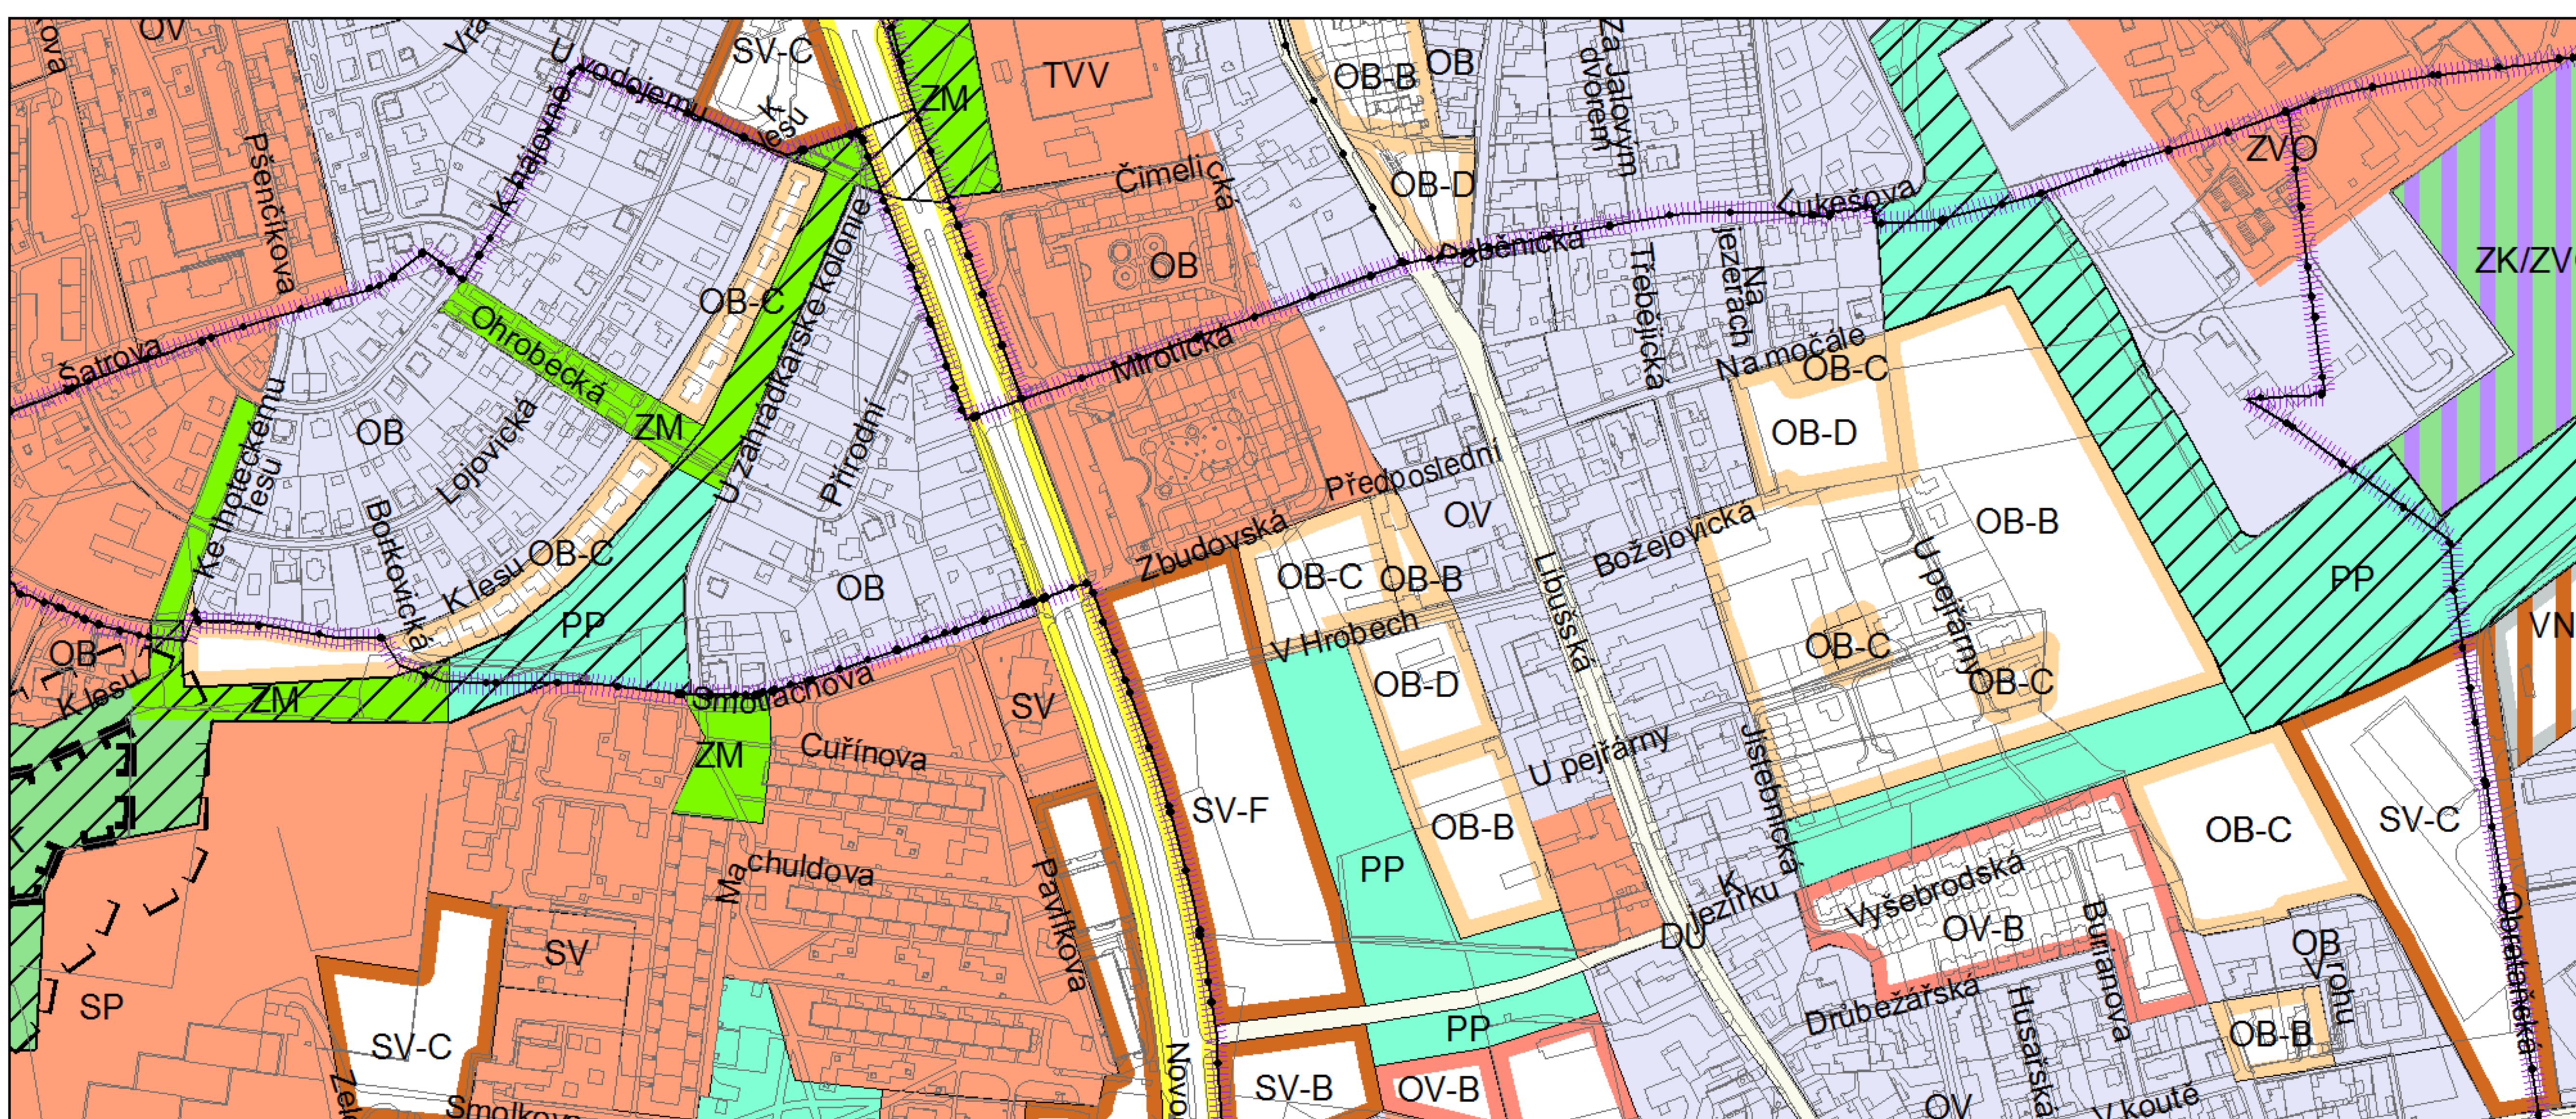

Výkres č. 31 – Podrobné členění ploch zeleně, platný stav k 1. 1. 2017

M 1 : 10 000

Promítnutí změny do výkresu č. 31 - Podrobné členění ploch zeleně

M 1 : 10 000