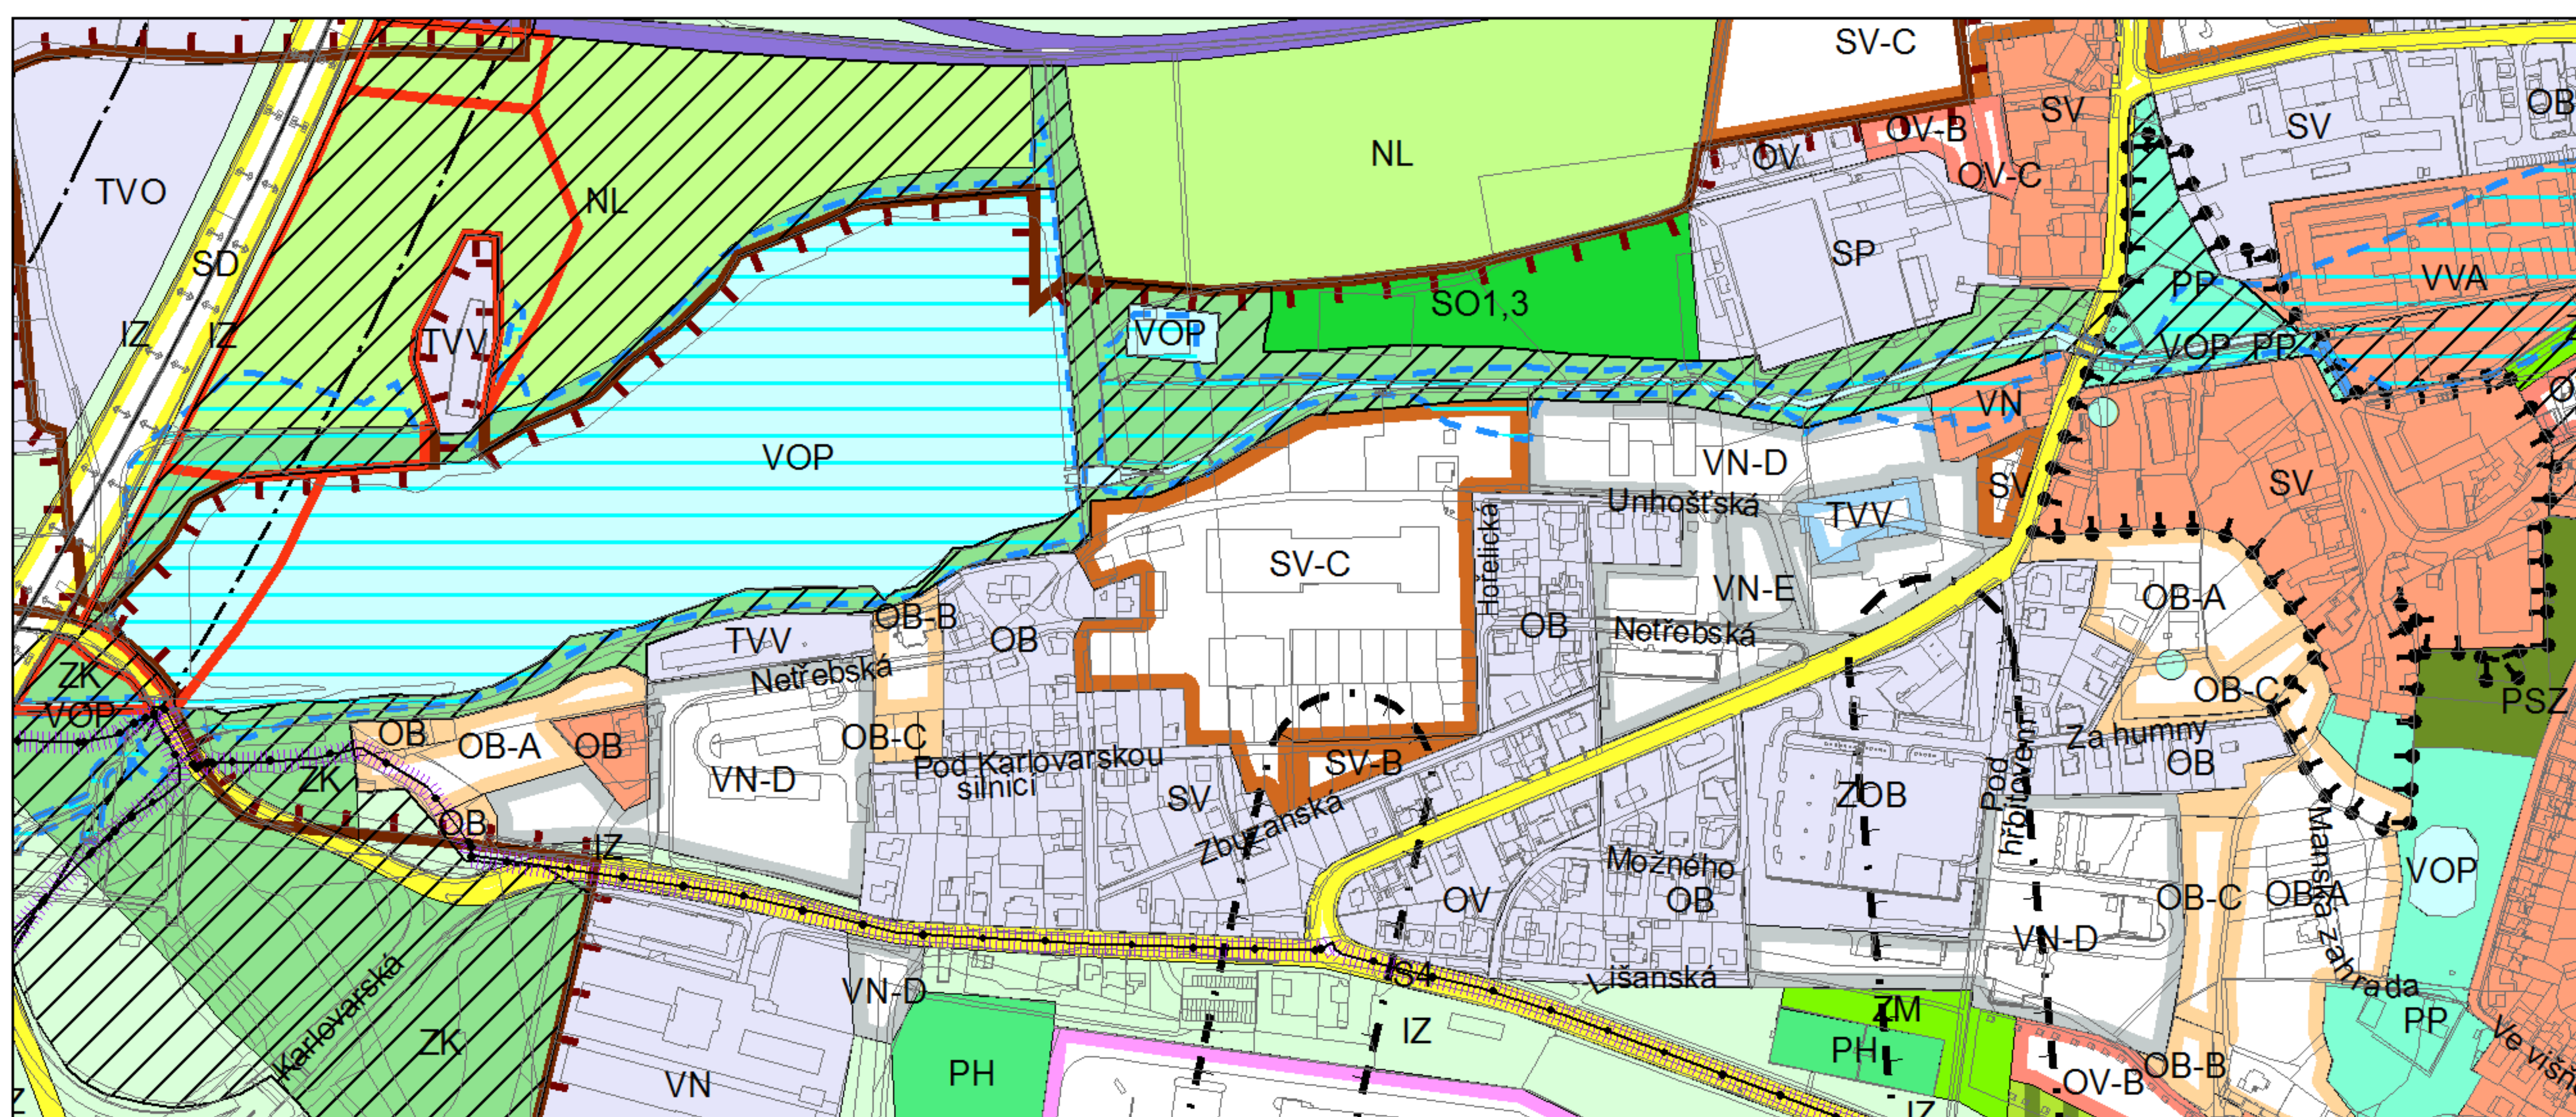

Výkres č. 31 – Podrobné členění ploch zeleně, platný stav k 1. 1. 2018

M 1 : 10 000

Promítnutí změny do výkresu č. 31 - Podrobné členění ploch zeleně

M 1 : 10 000