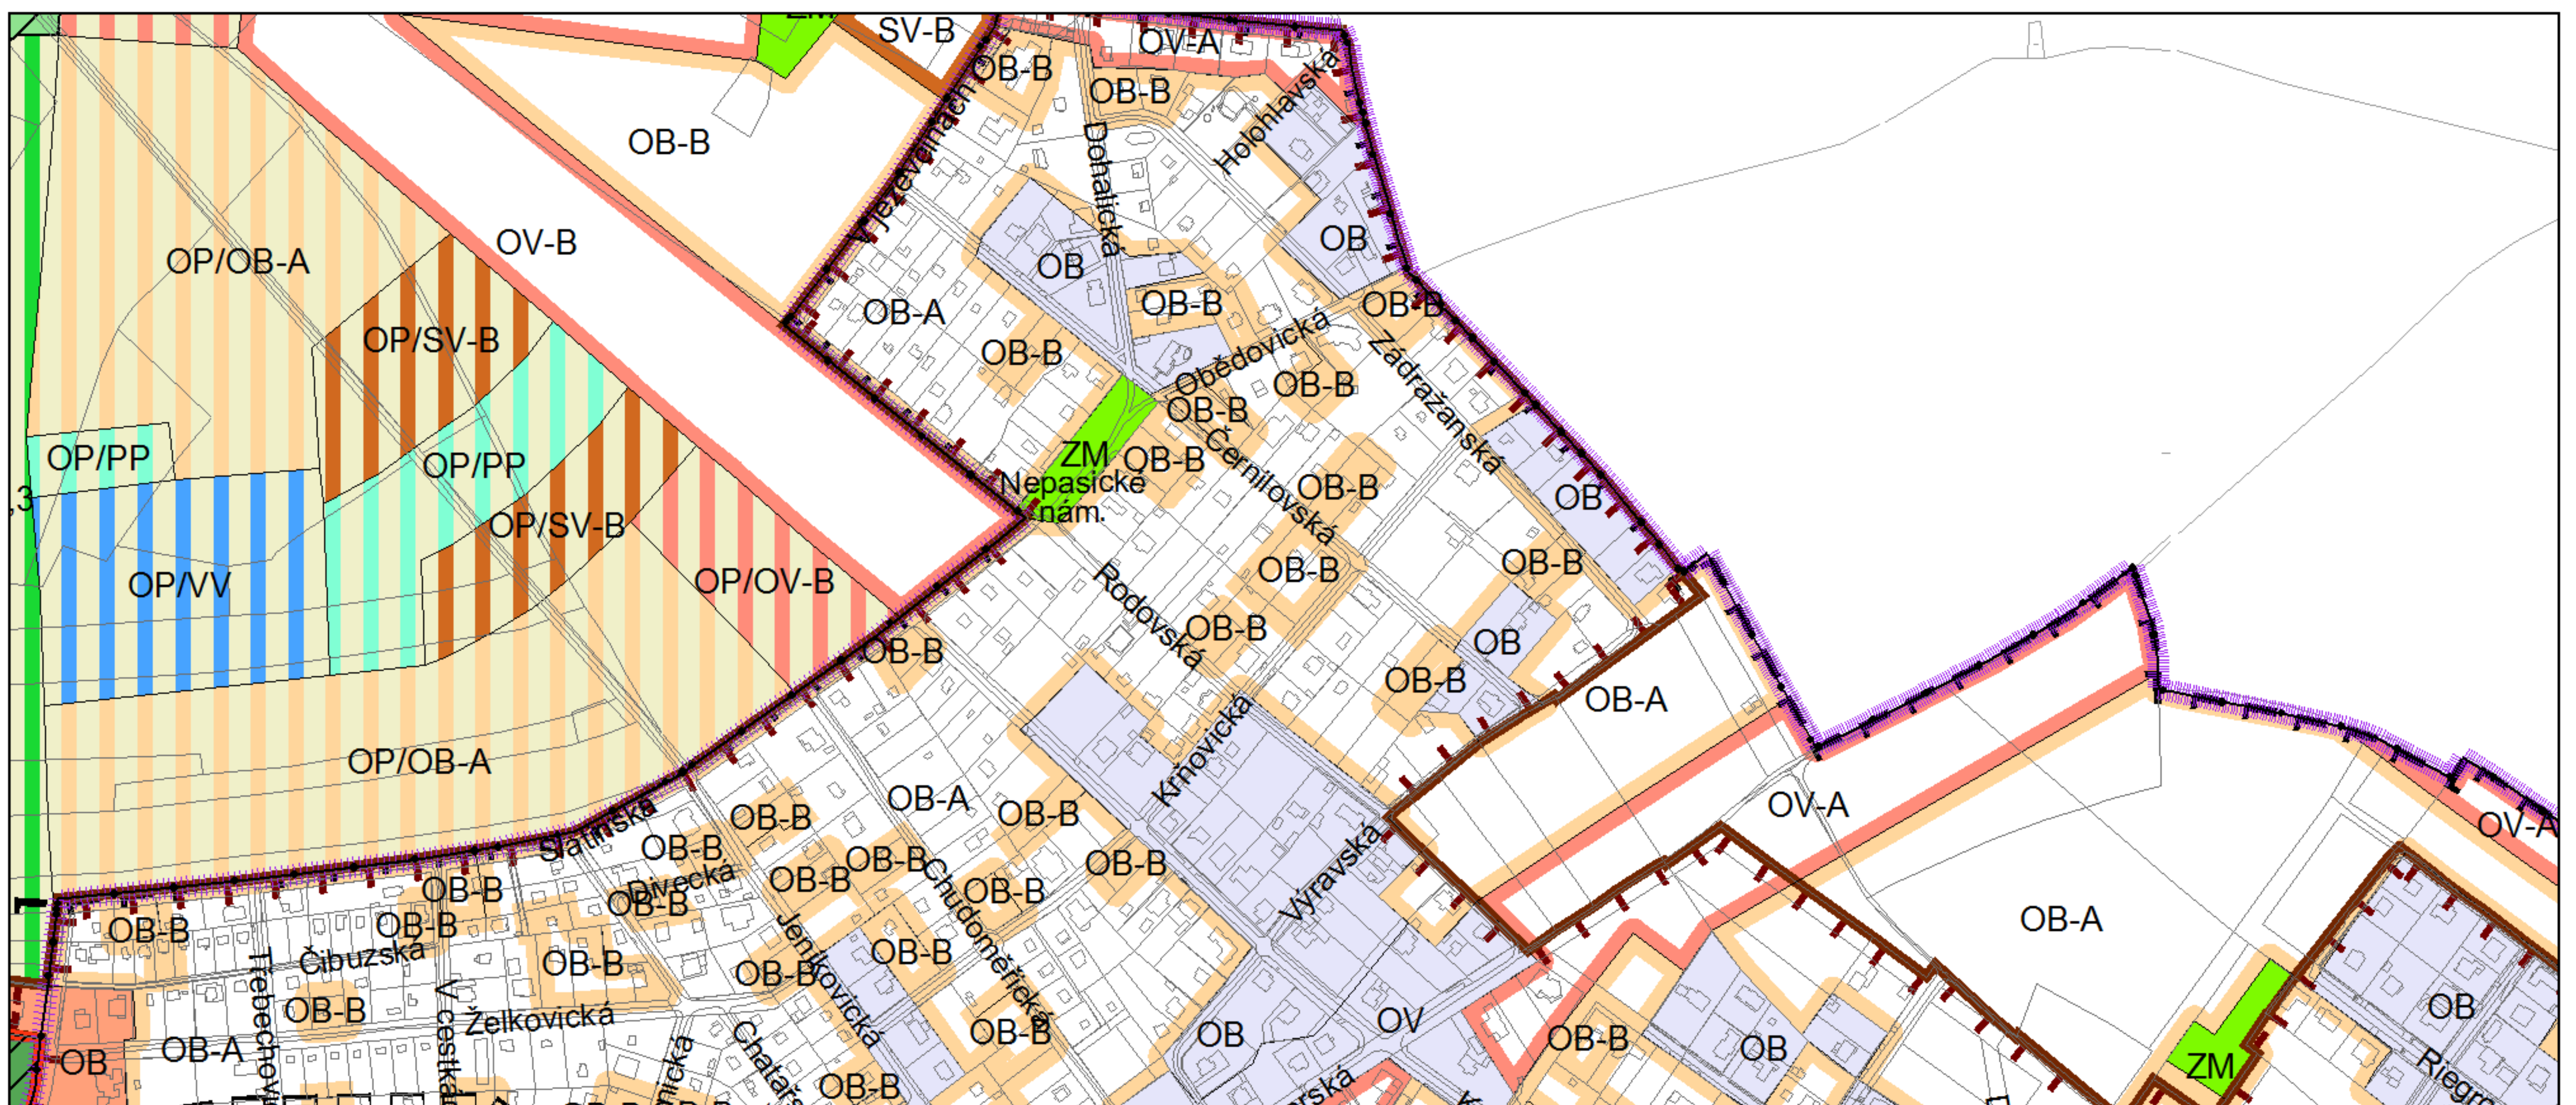

Výkres č. 31 – Podrobné členění ploch zeleně, platný stav k 1. 1. 2018

M 1 : 10 000

Promítnutí změny do výkresu č. 31 - Podrobné členění ploch zeleně, platný stav k 1. 1. 2018

M 1 : 10 000