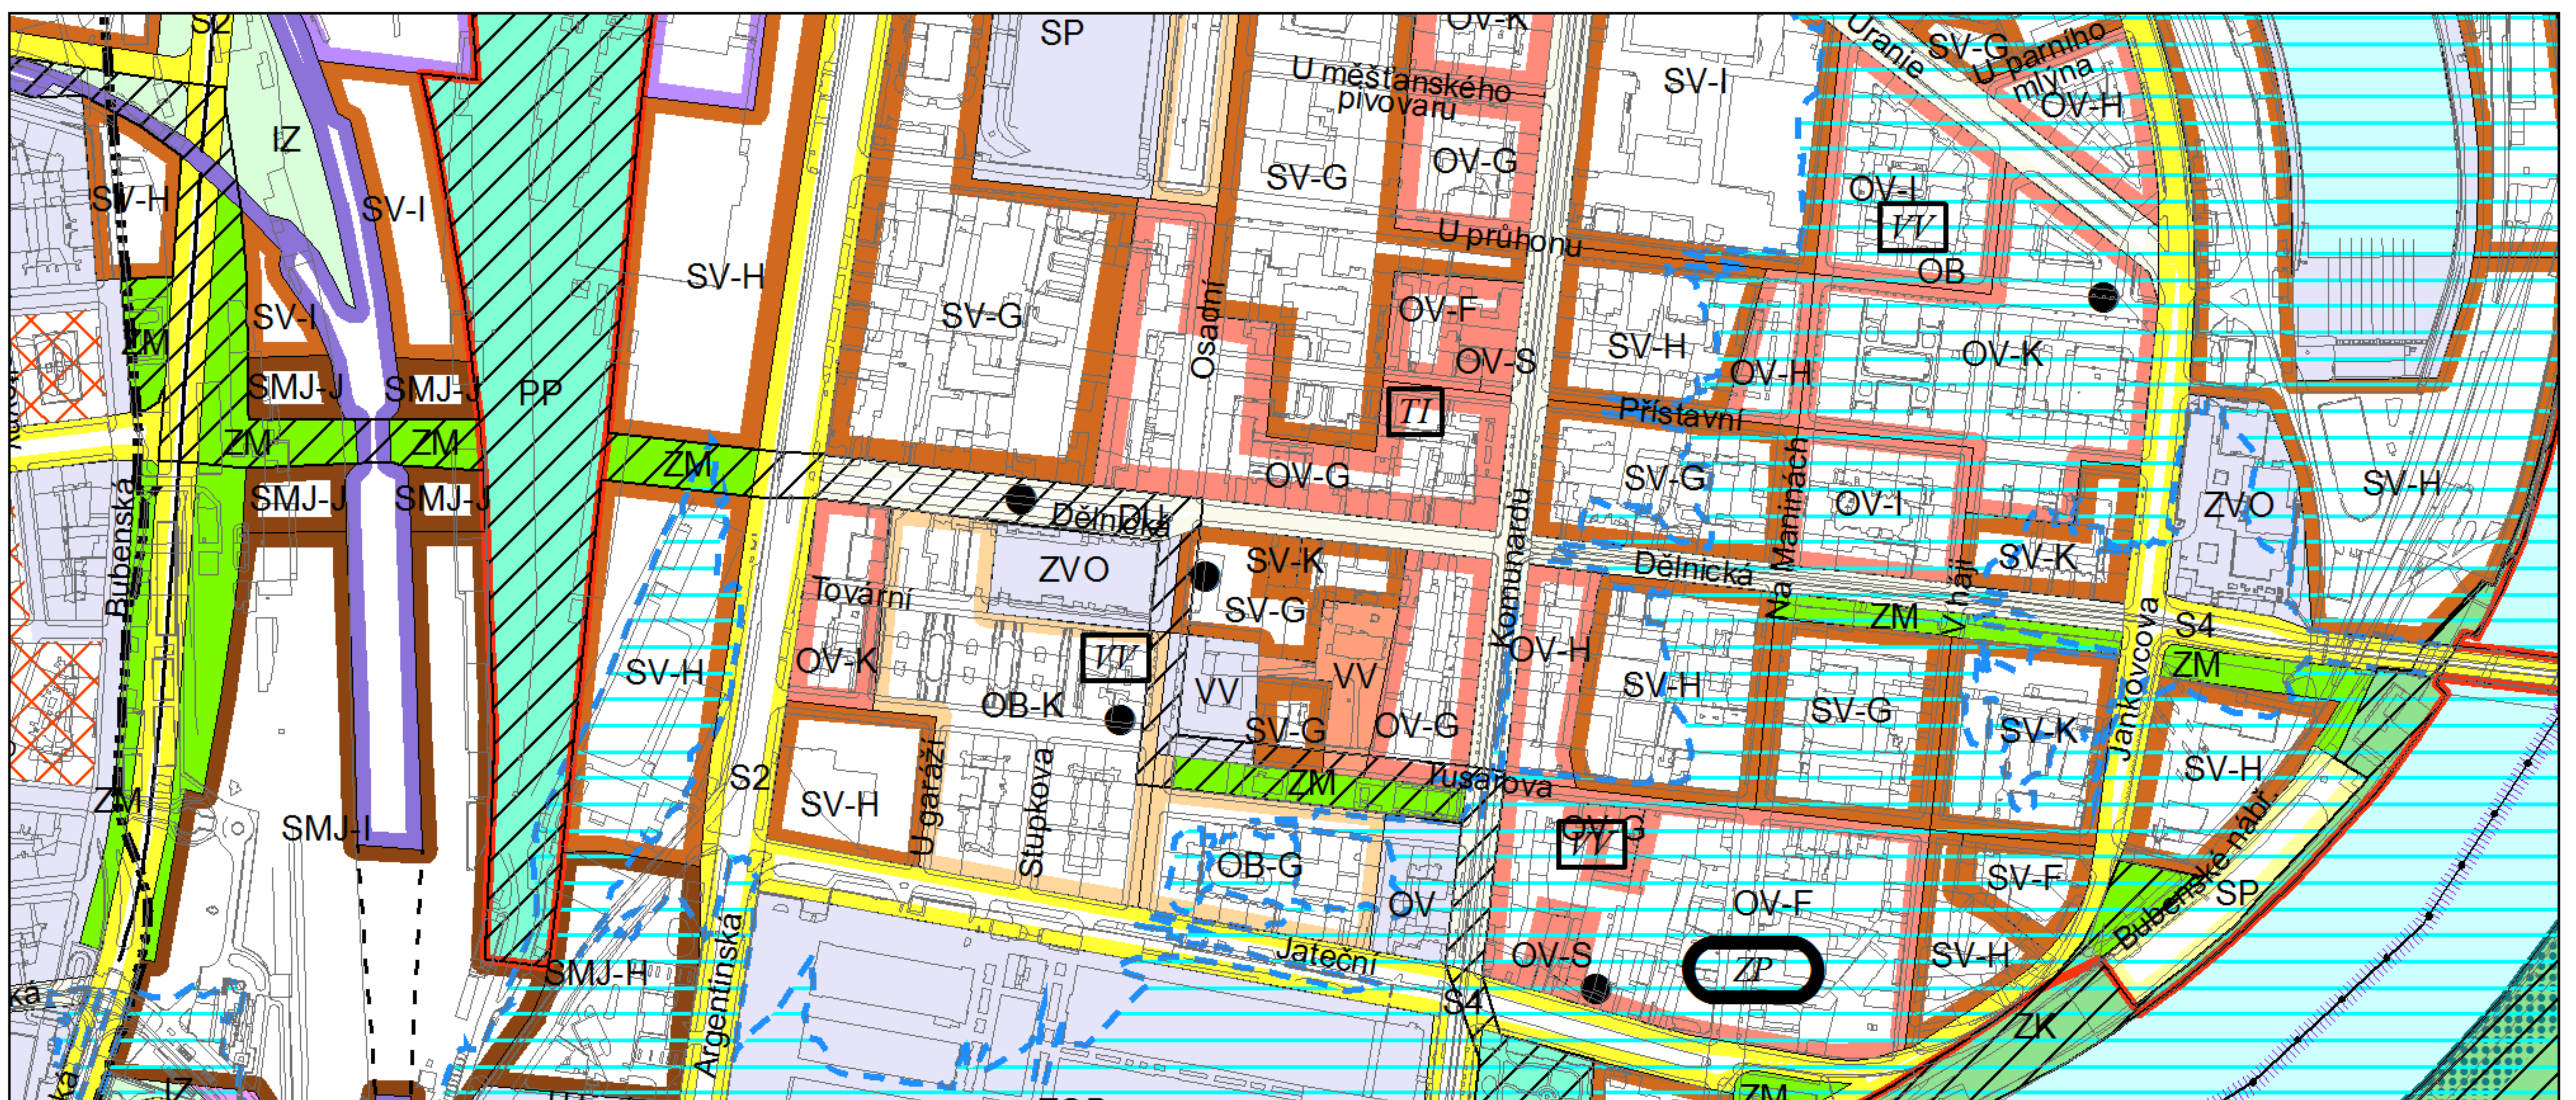

Výkres č. 31 – Podrobné členění ploch zeleně, platný stav k 1. 1. 2018

M 1 : 10 000

Promítnutí změny do výkresu č. 31 - Podrobné členění ploch zeleně, platný stav k 1. 1. 2018

M 1 : 10 000