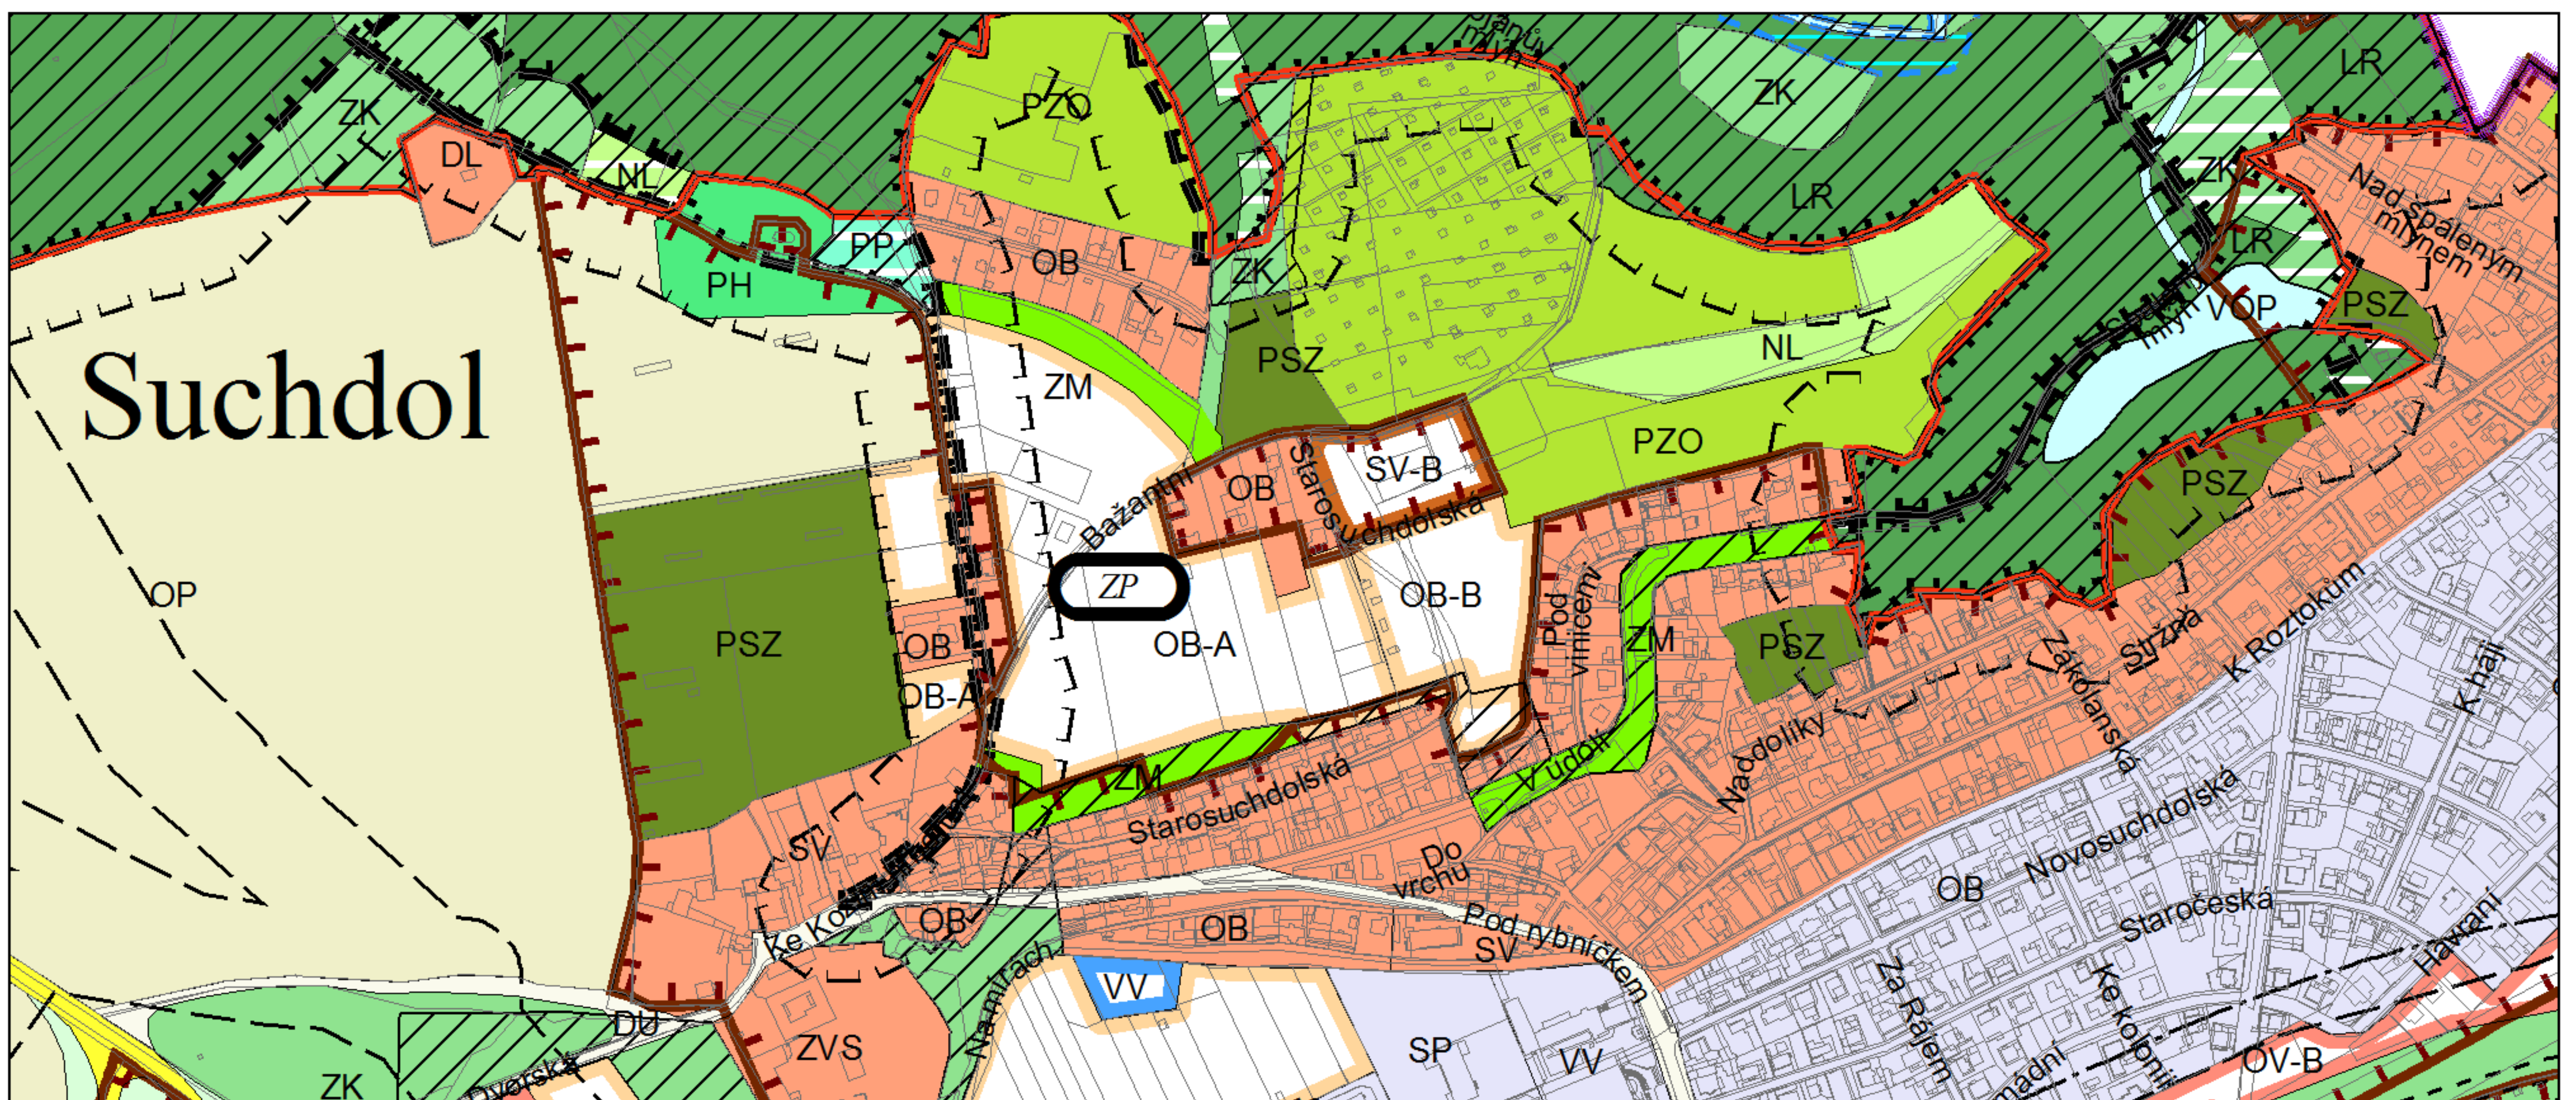

Výkres č. 31 – Podrobné členění ploch zeleně, platný stav k 1. 1. 2018

M 1 : 10 000

Promítnutí změny do výkresu č. 31 - Podrobné členění ploch zeleně, platný stav k 1. 1. 2018

M 1 : 10 000