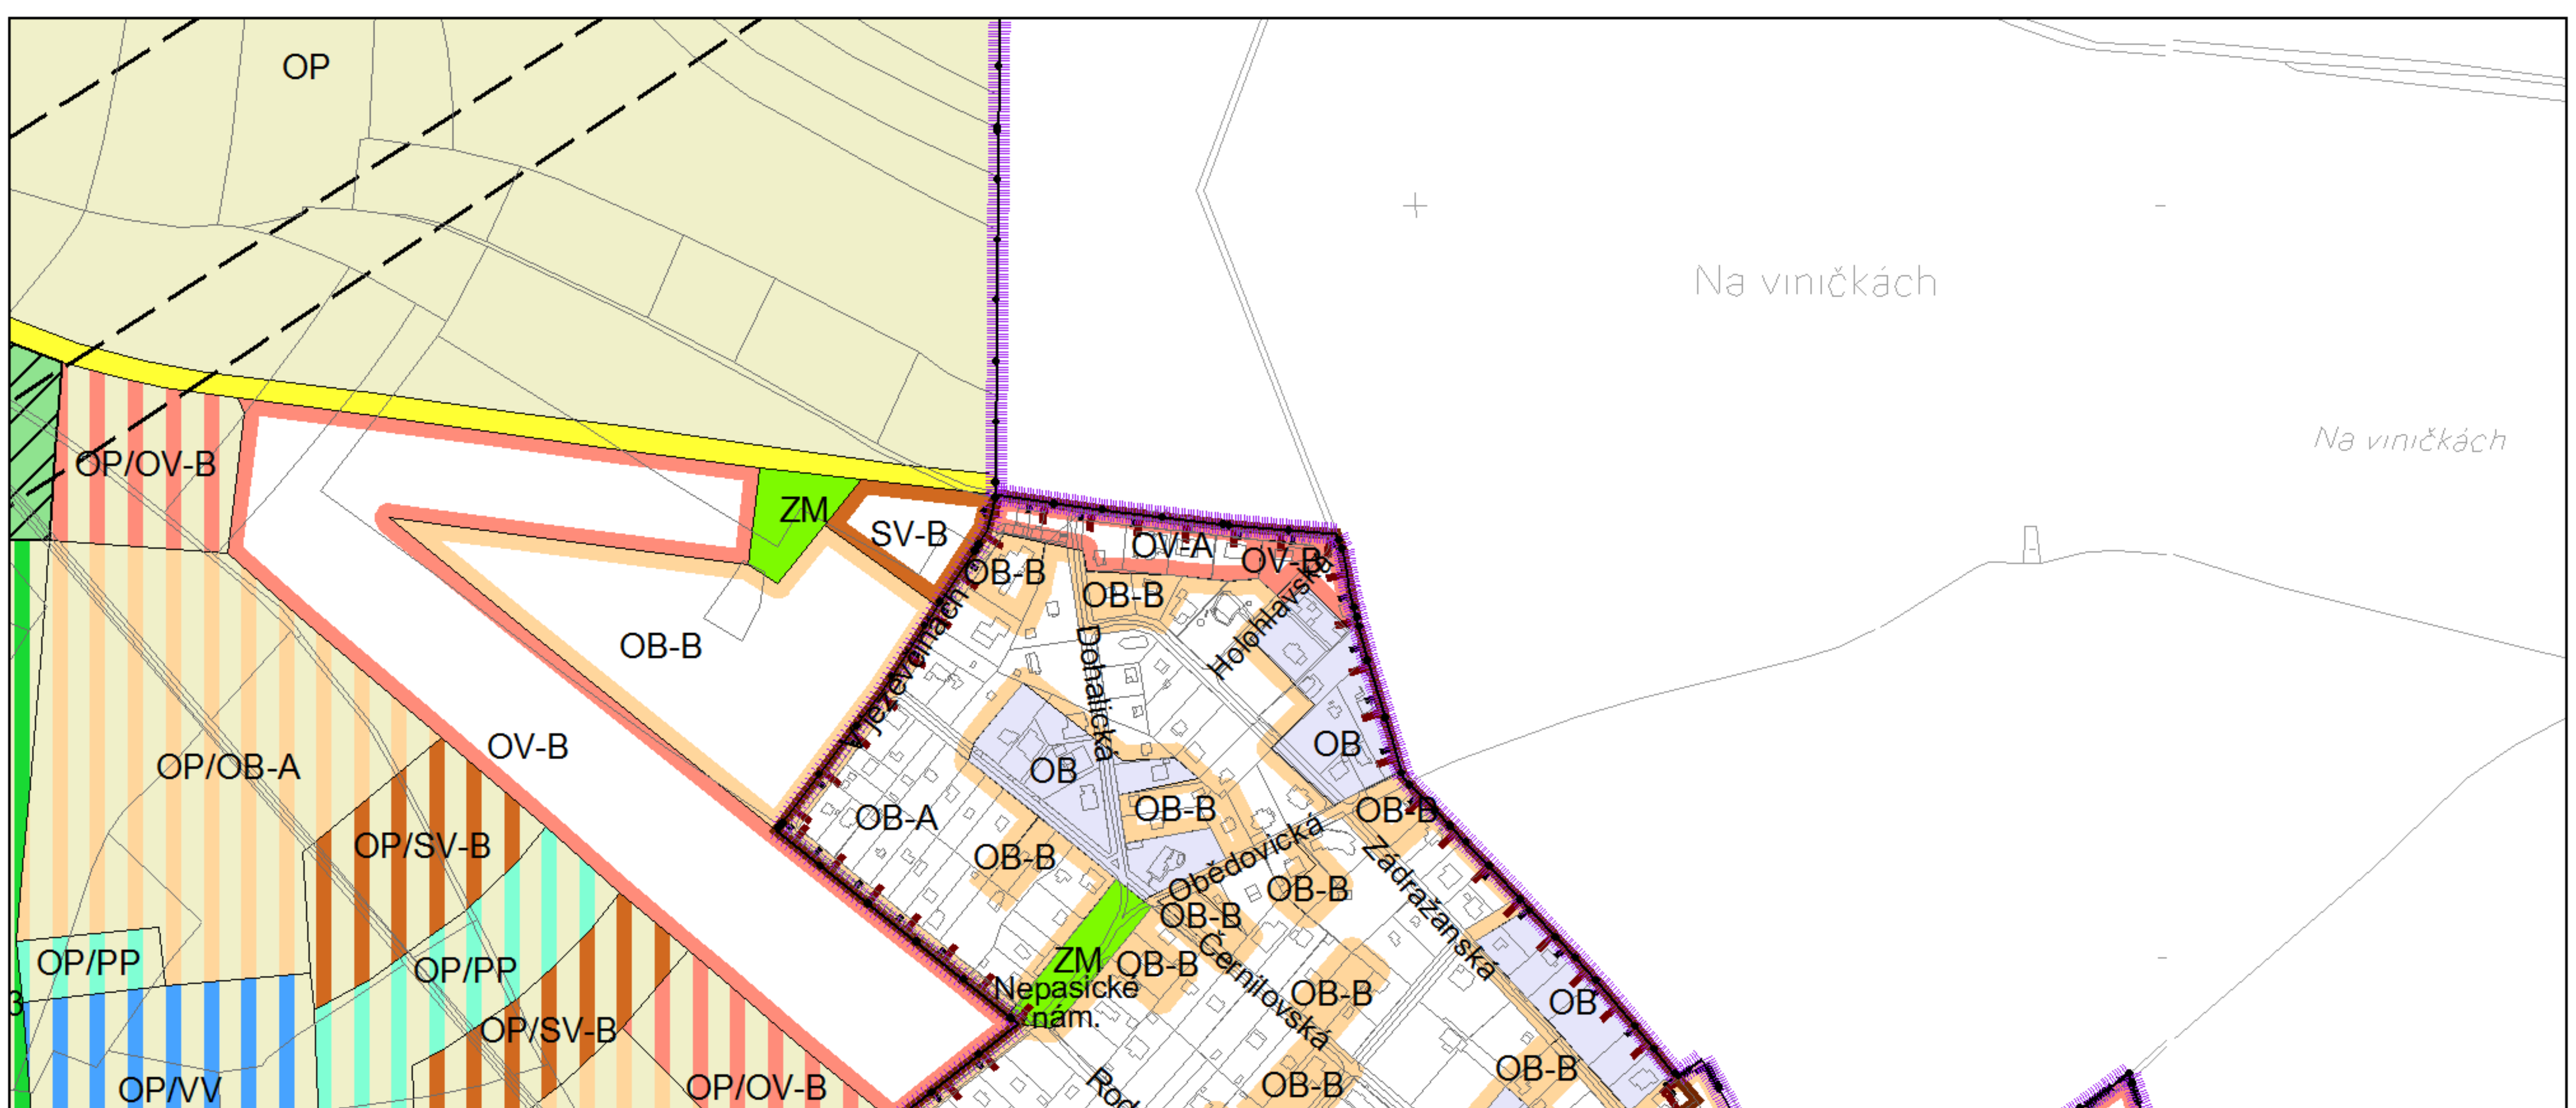

Výkres č. 31 – Podrobné členění ploch zeleně, platný stav k 1. 1. 2018

M 1 : 10 000

Promítnutí změny do výkresu č. 31 - Podrobné členění ploch zeleně, platný stav k 1. 1. 2018

M 1 : 10 000