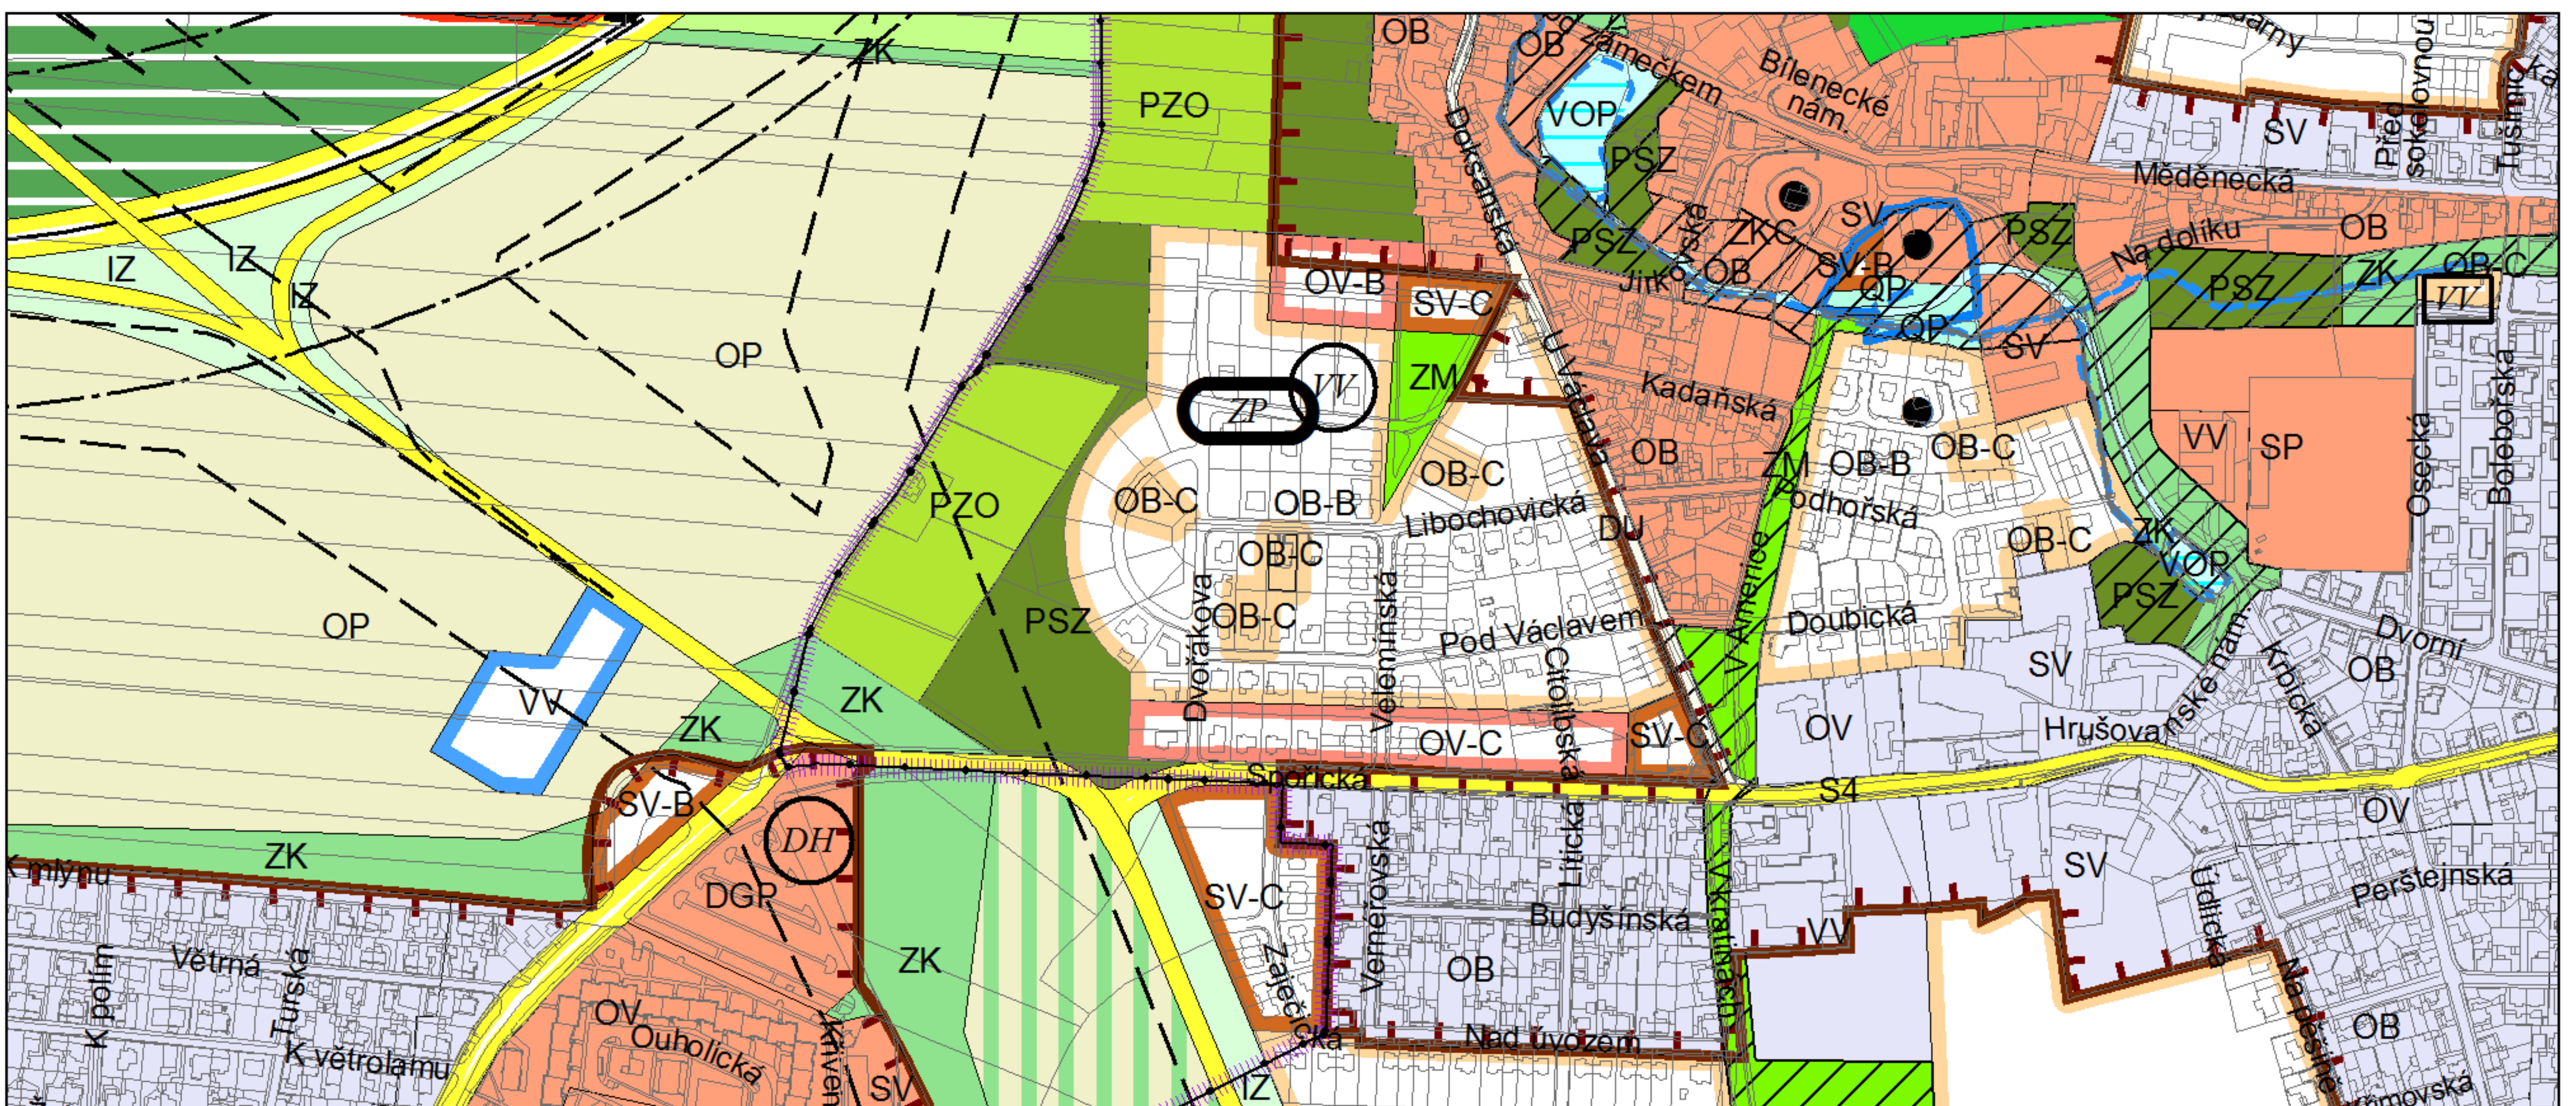

Výkres č. 31 – Podrobné členění ploch zeleně, platný stav k 1. 1. 2018

M 1 : 10 000

Promítnutí změny do výkresu č. 31 - Podrobné členění ploch zeleně, platný stav k 1. 1. 2018

M 1 : 10 000