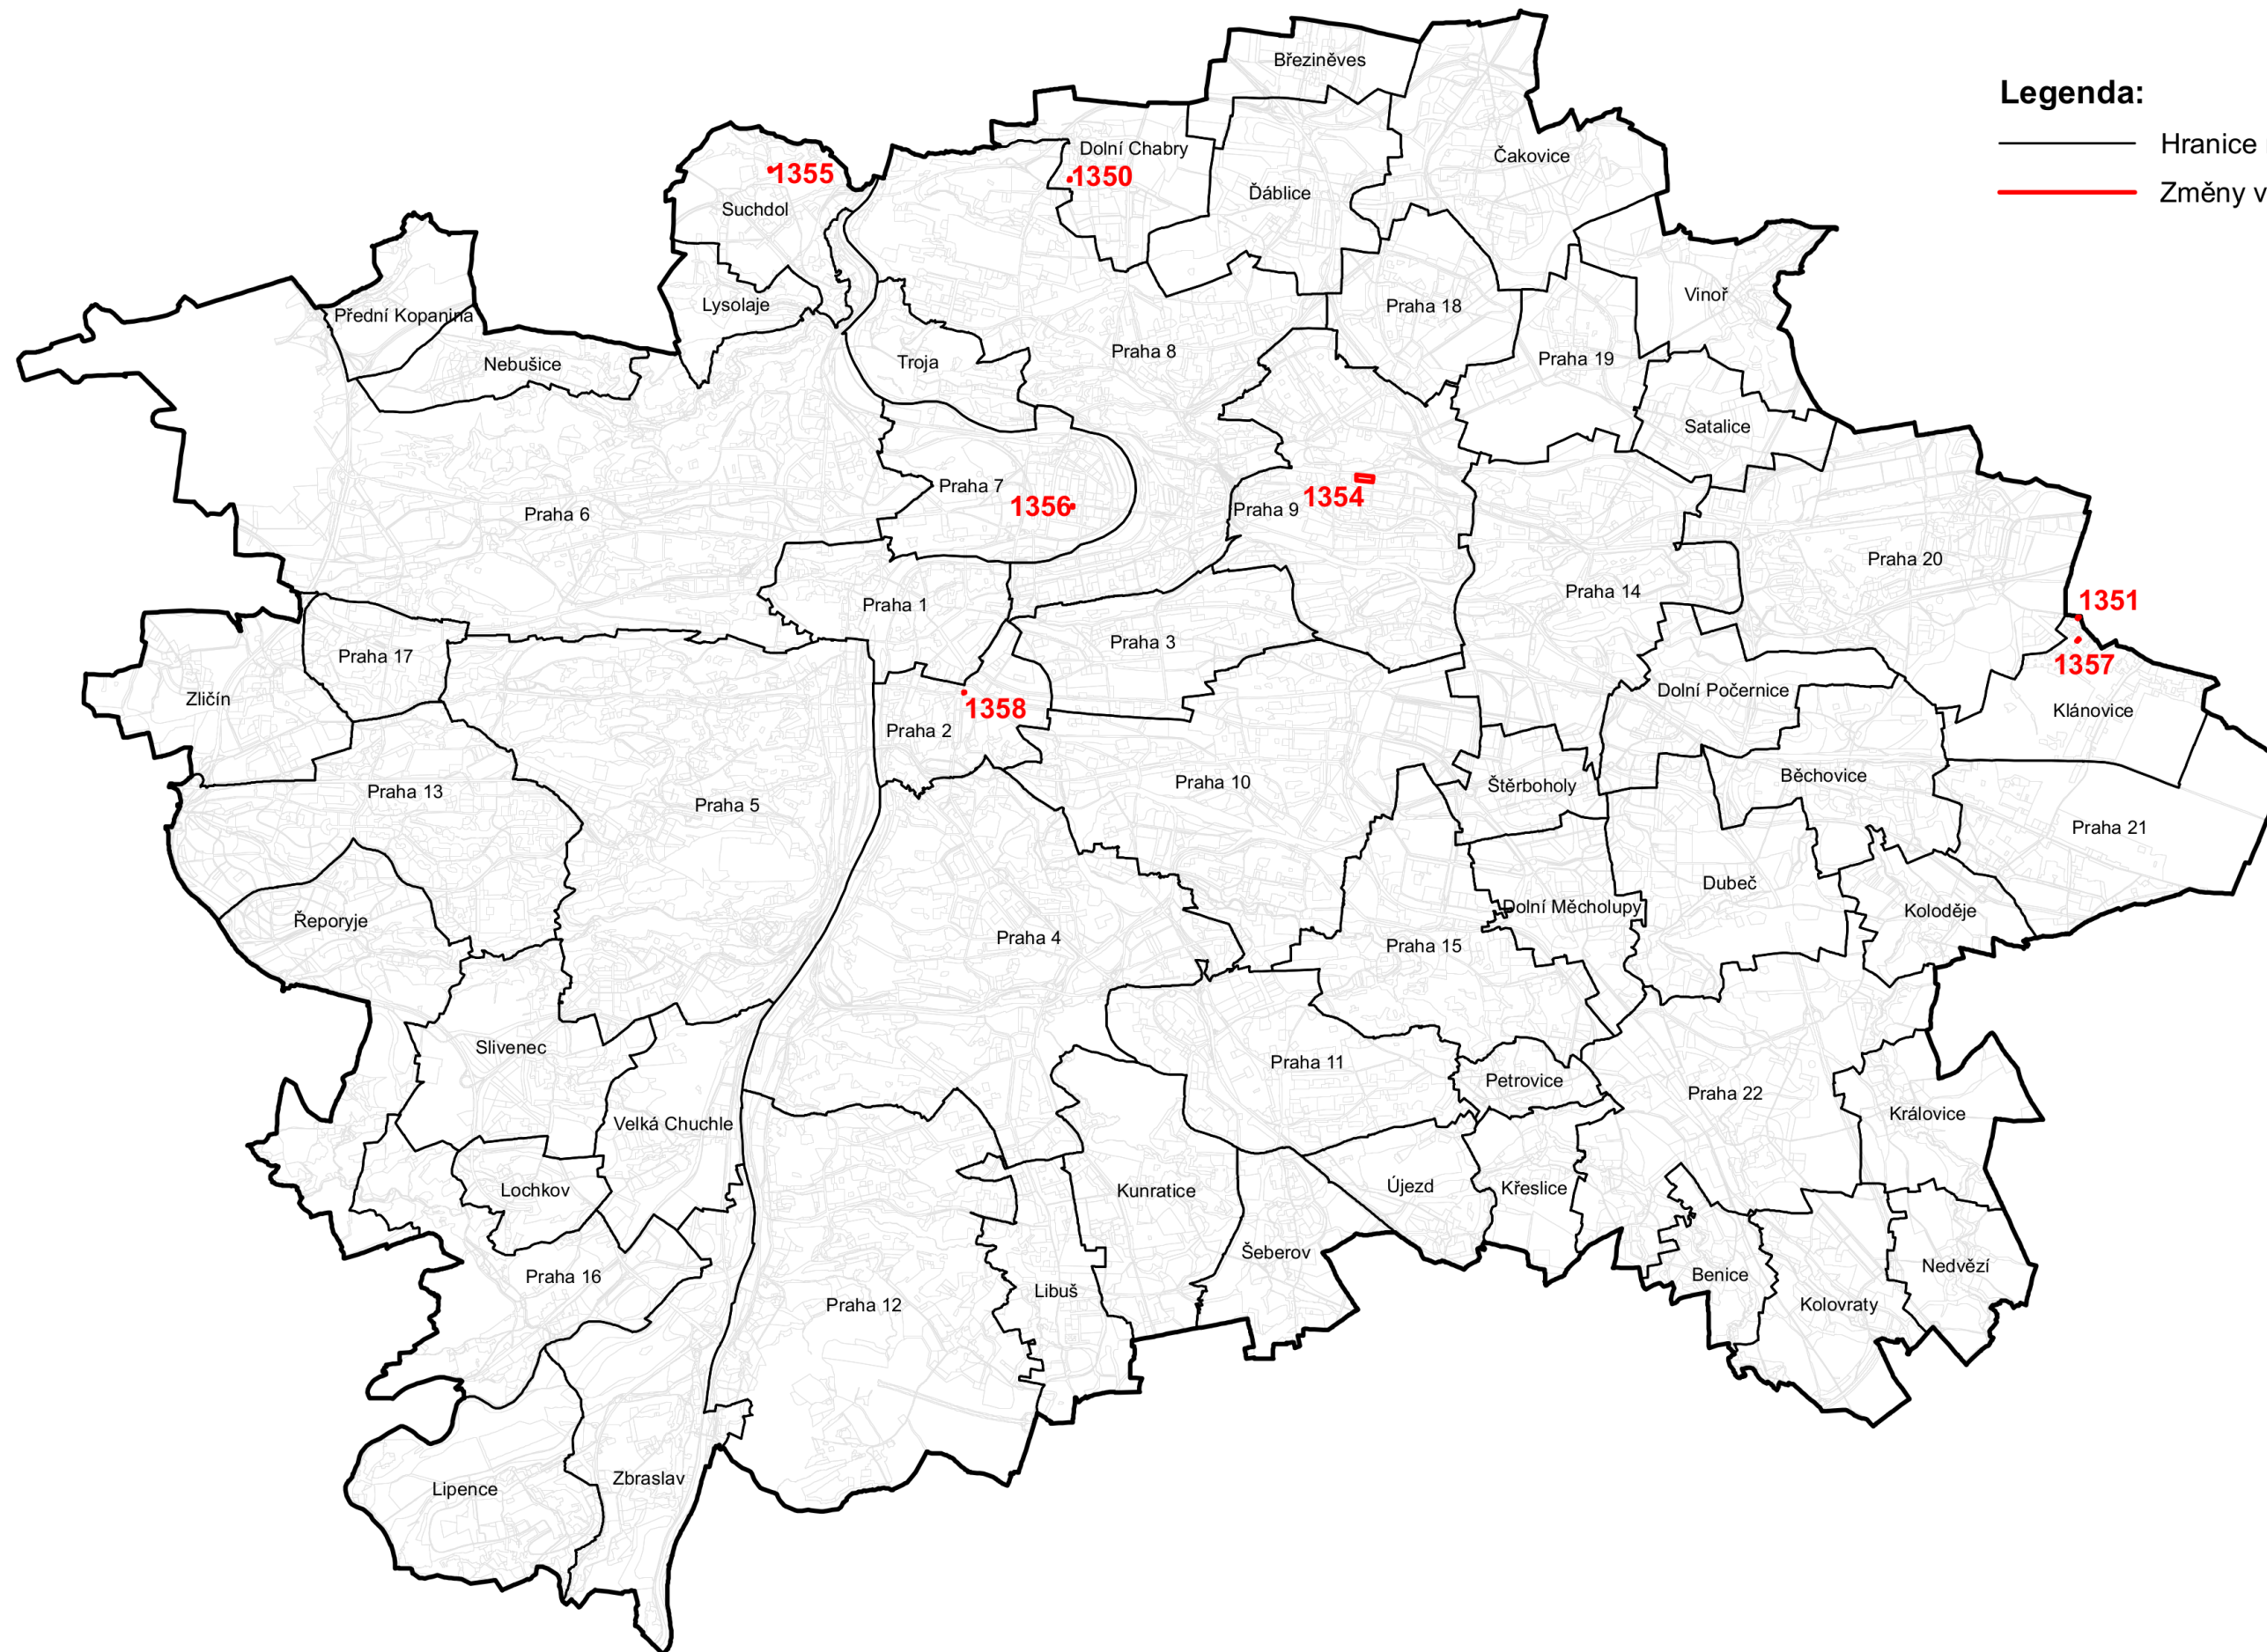

# NÁVRH ZMĚN VLNY ÚPRAV 05 ÚZEMNÍHO PLÁNU SÍDELNÍHO ÚTVARU HL. M. PRAHY

## Legenda:

- Hranice městských částí
- Změny vlny úprav 05

MĚŘÍTKO 1:100 000

Vypracoval UZR MHMP  
V Praze dne 11.06.2020