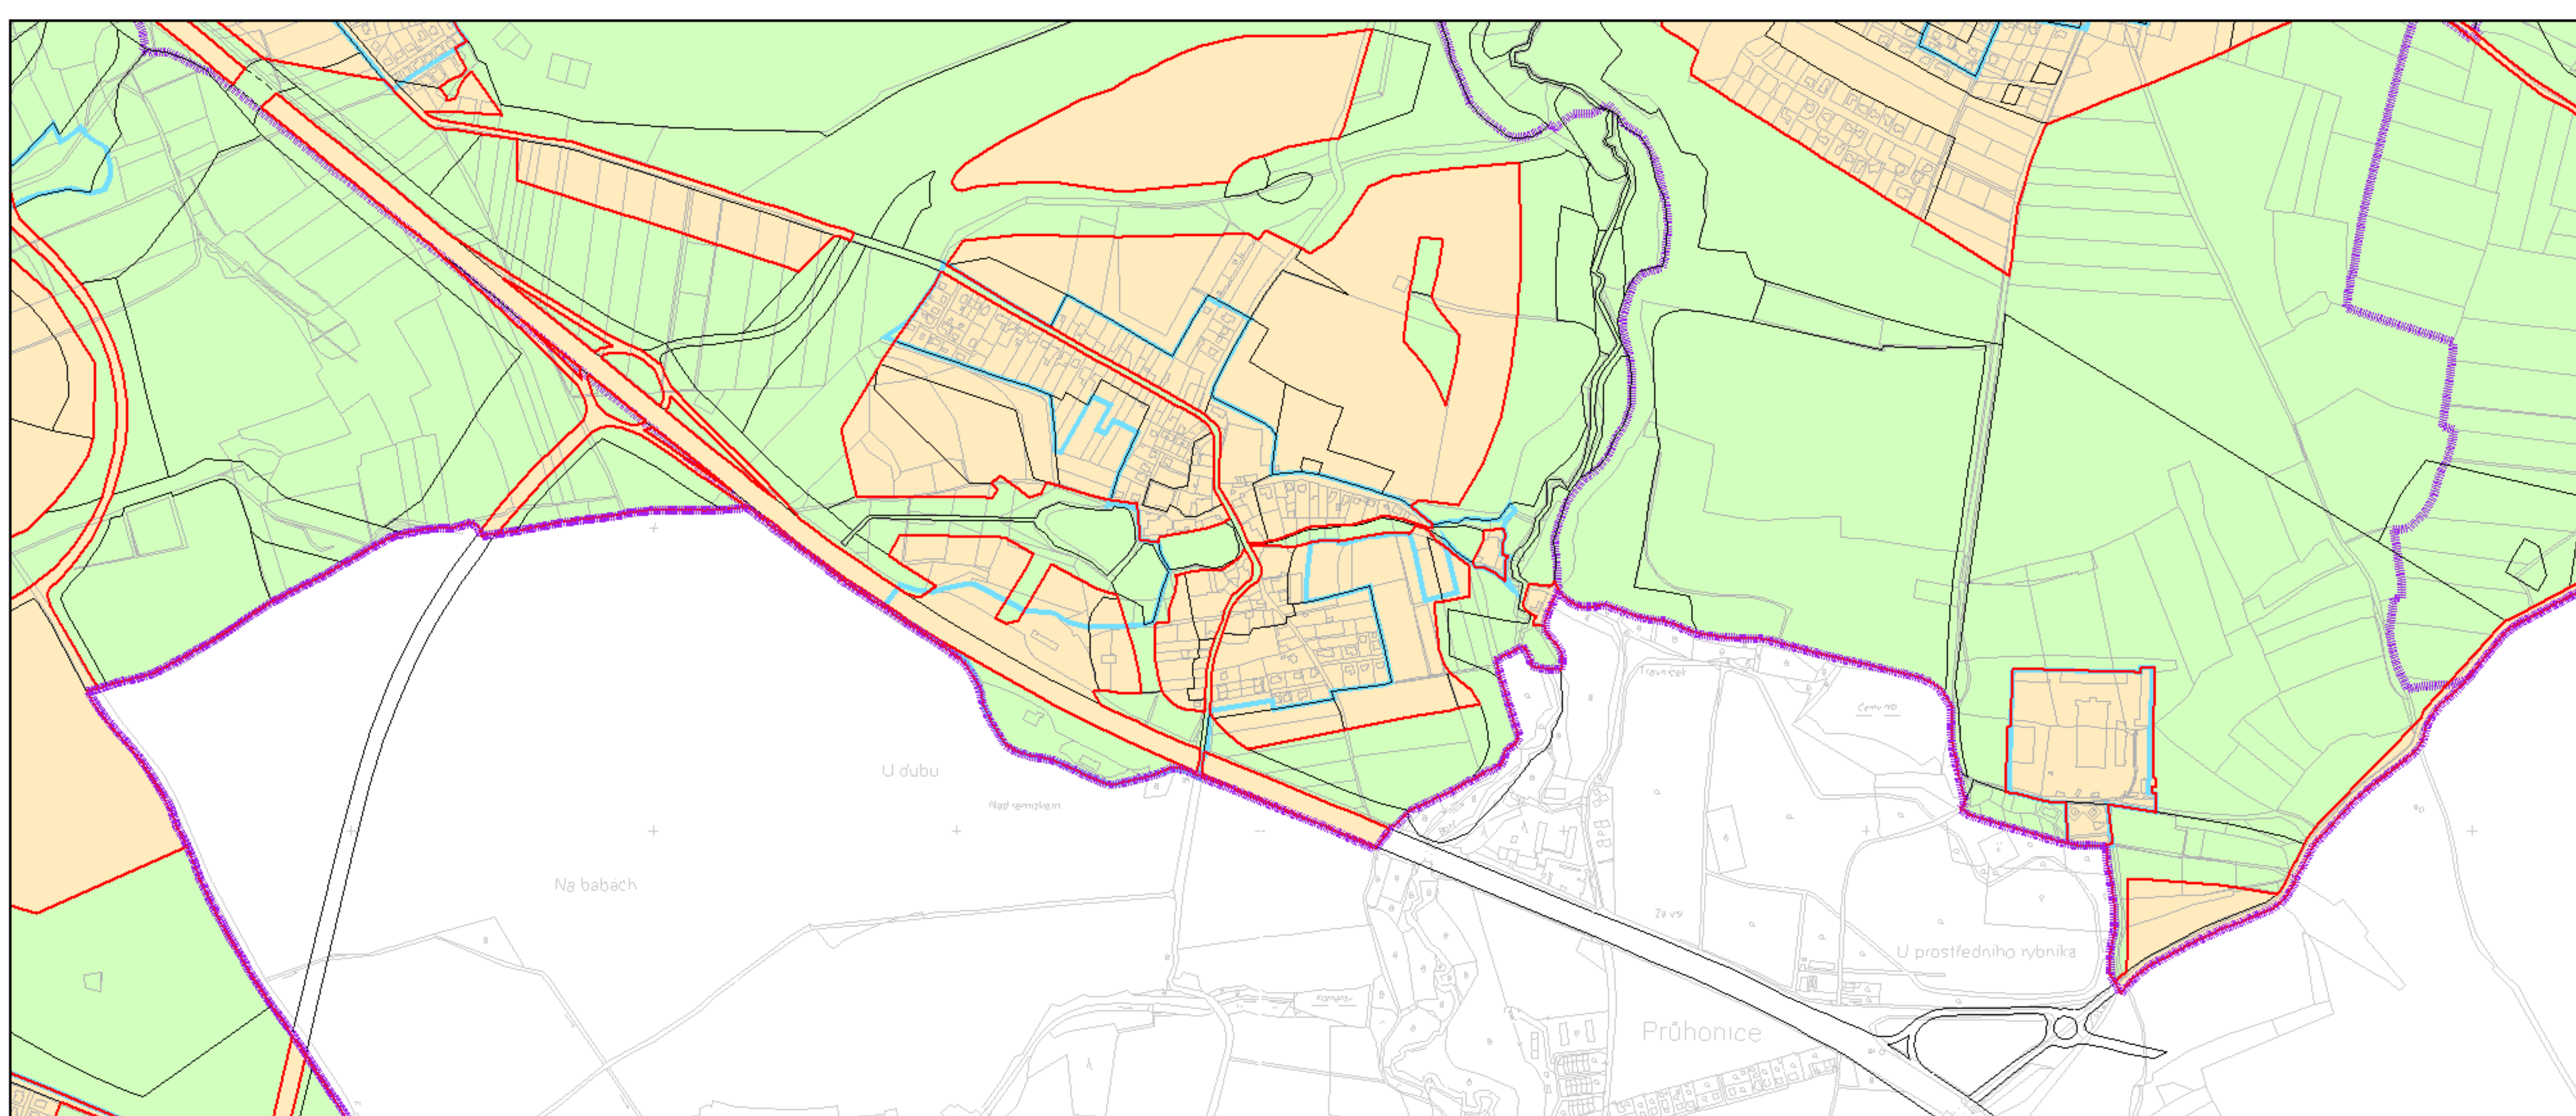

Výkres č. 37 – Vymezení zastavitelného území, platný stav k 1. 1. 2017

M 1 : 25 000

Promítnutí změny do výkresu č. 37 – Vymezení zastavitelného území

M 1 : 25 000