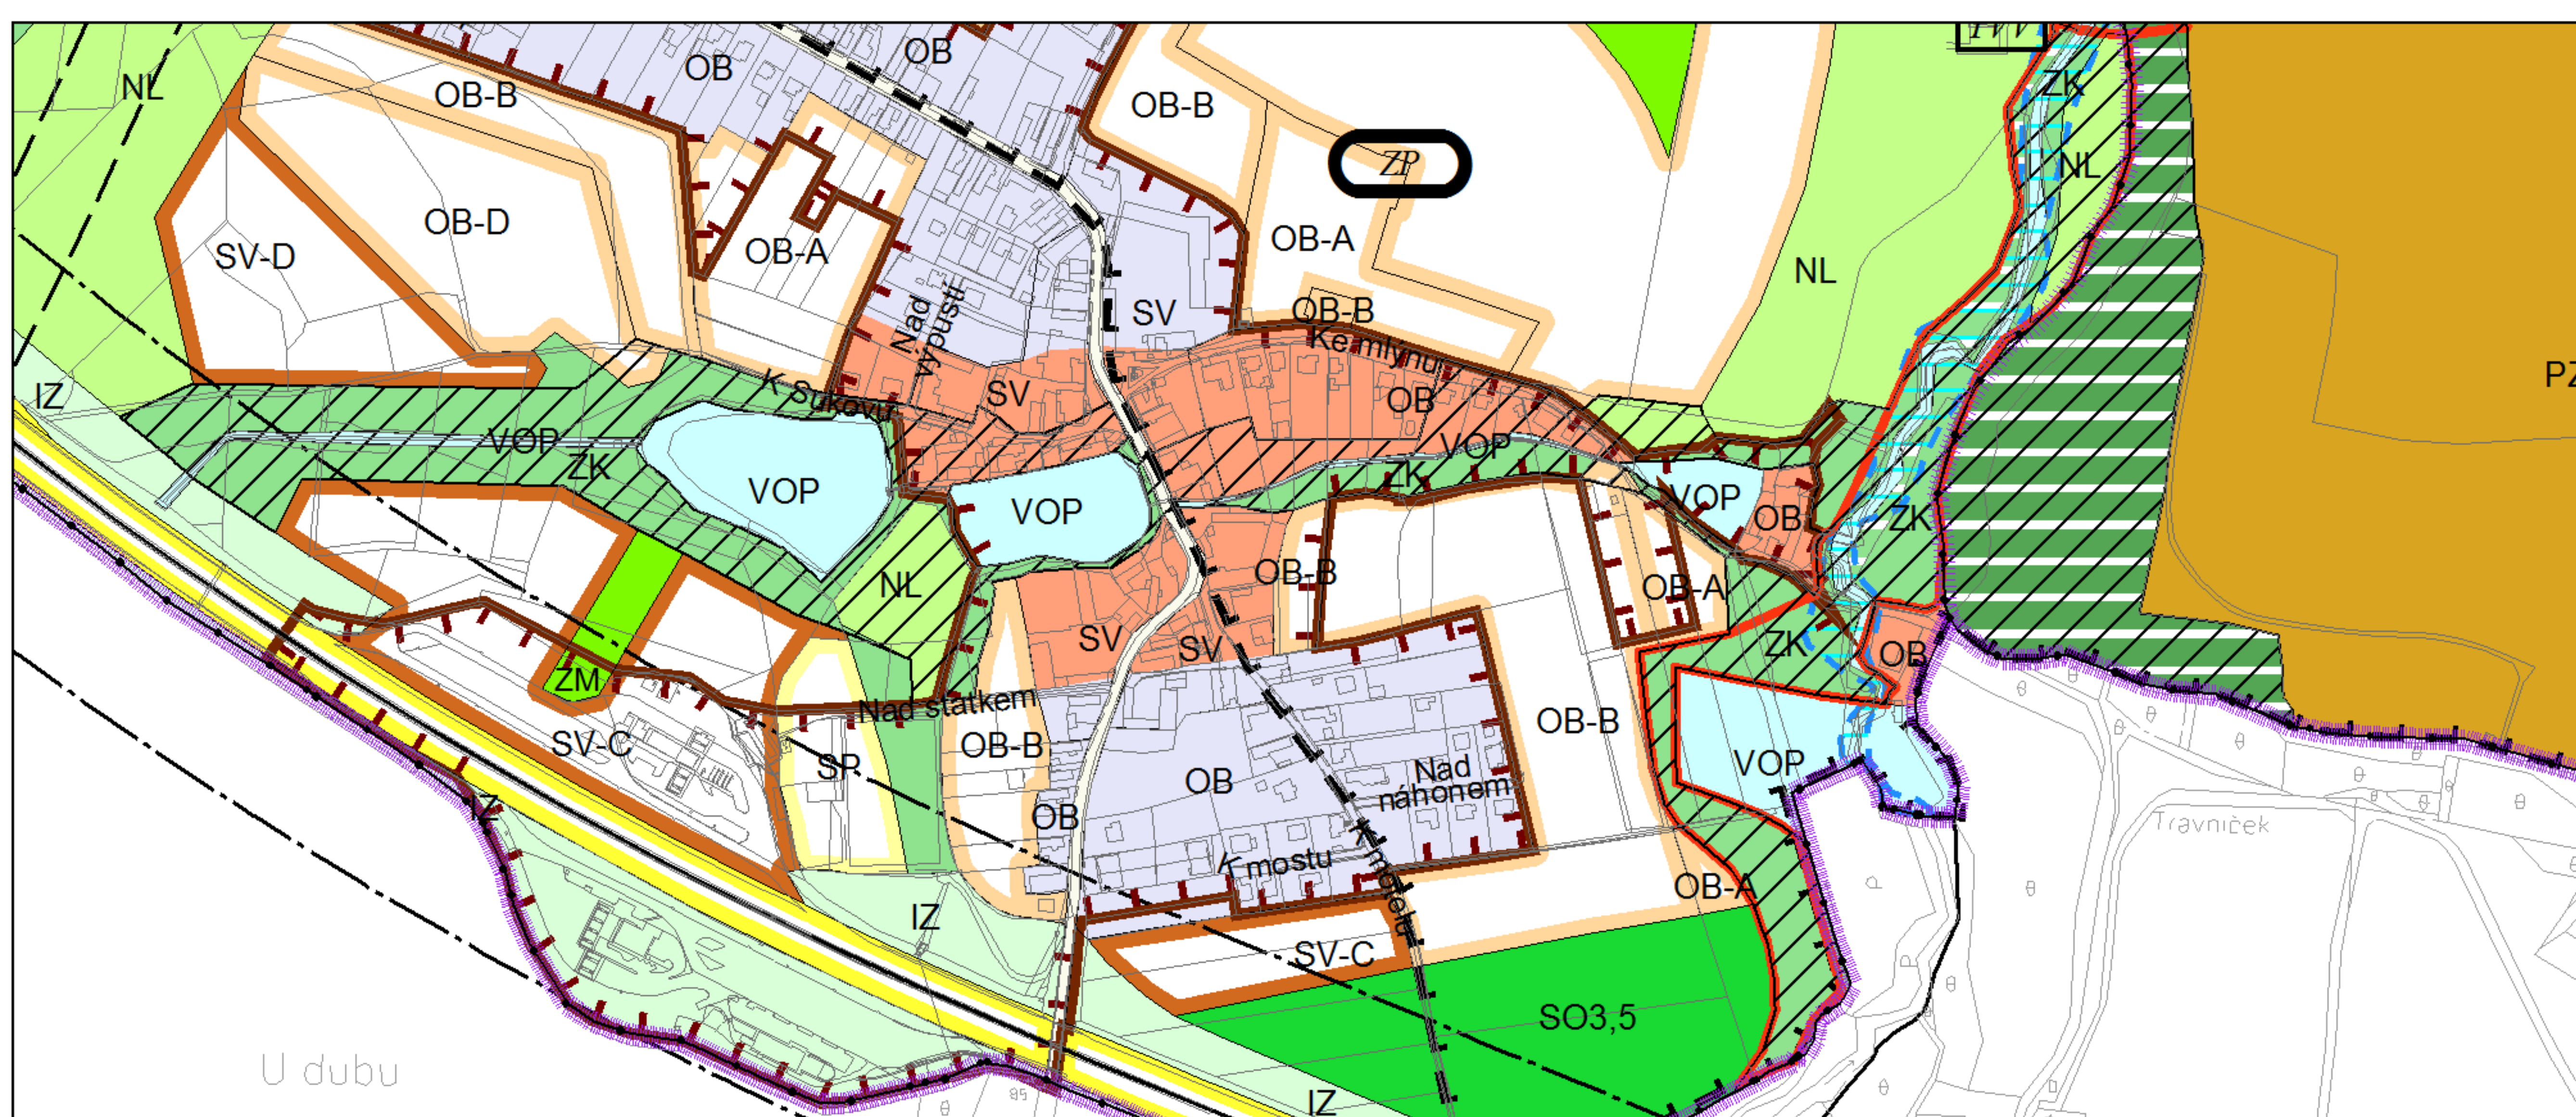

Výkres č. 31 – Podrobné členění ploch zeleně, platný stav k 1. 1. 2017

M 1 : 10 000

Promítnutí změny do výkresu č. 31 - Podrobné členění ploch zeleně

M 1 : 10 000