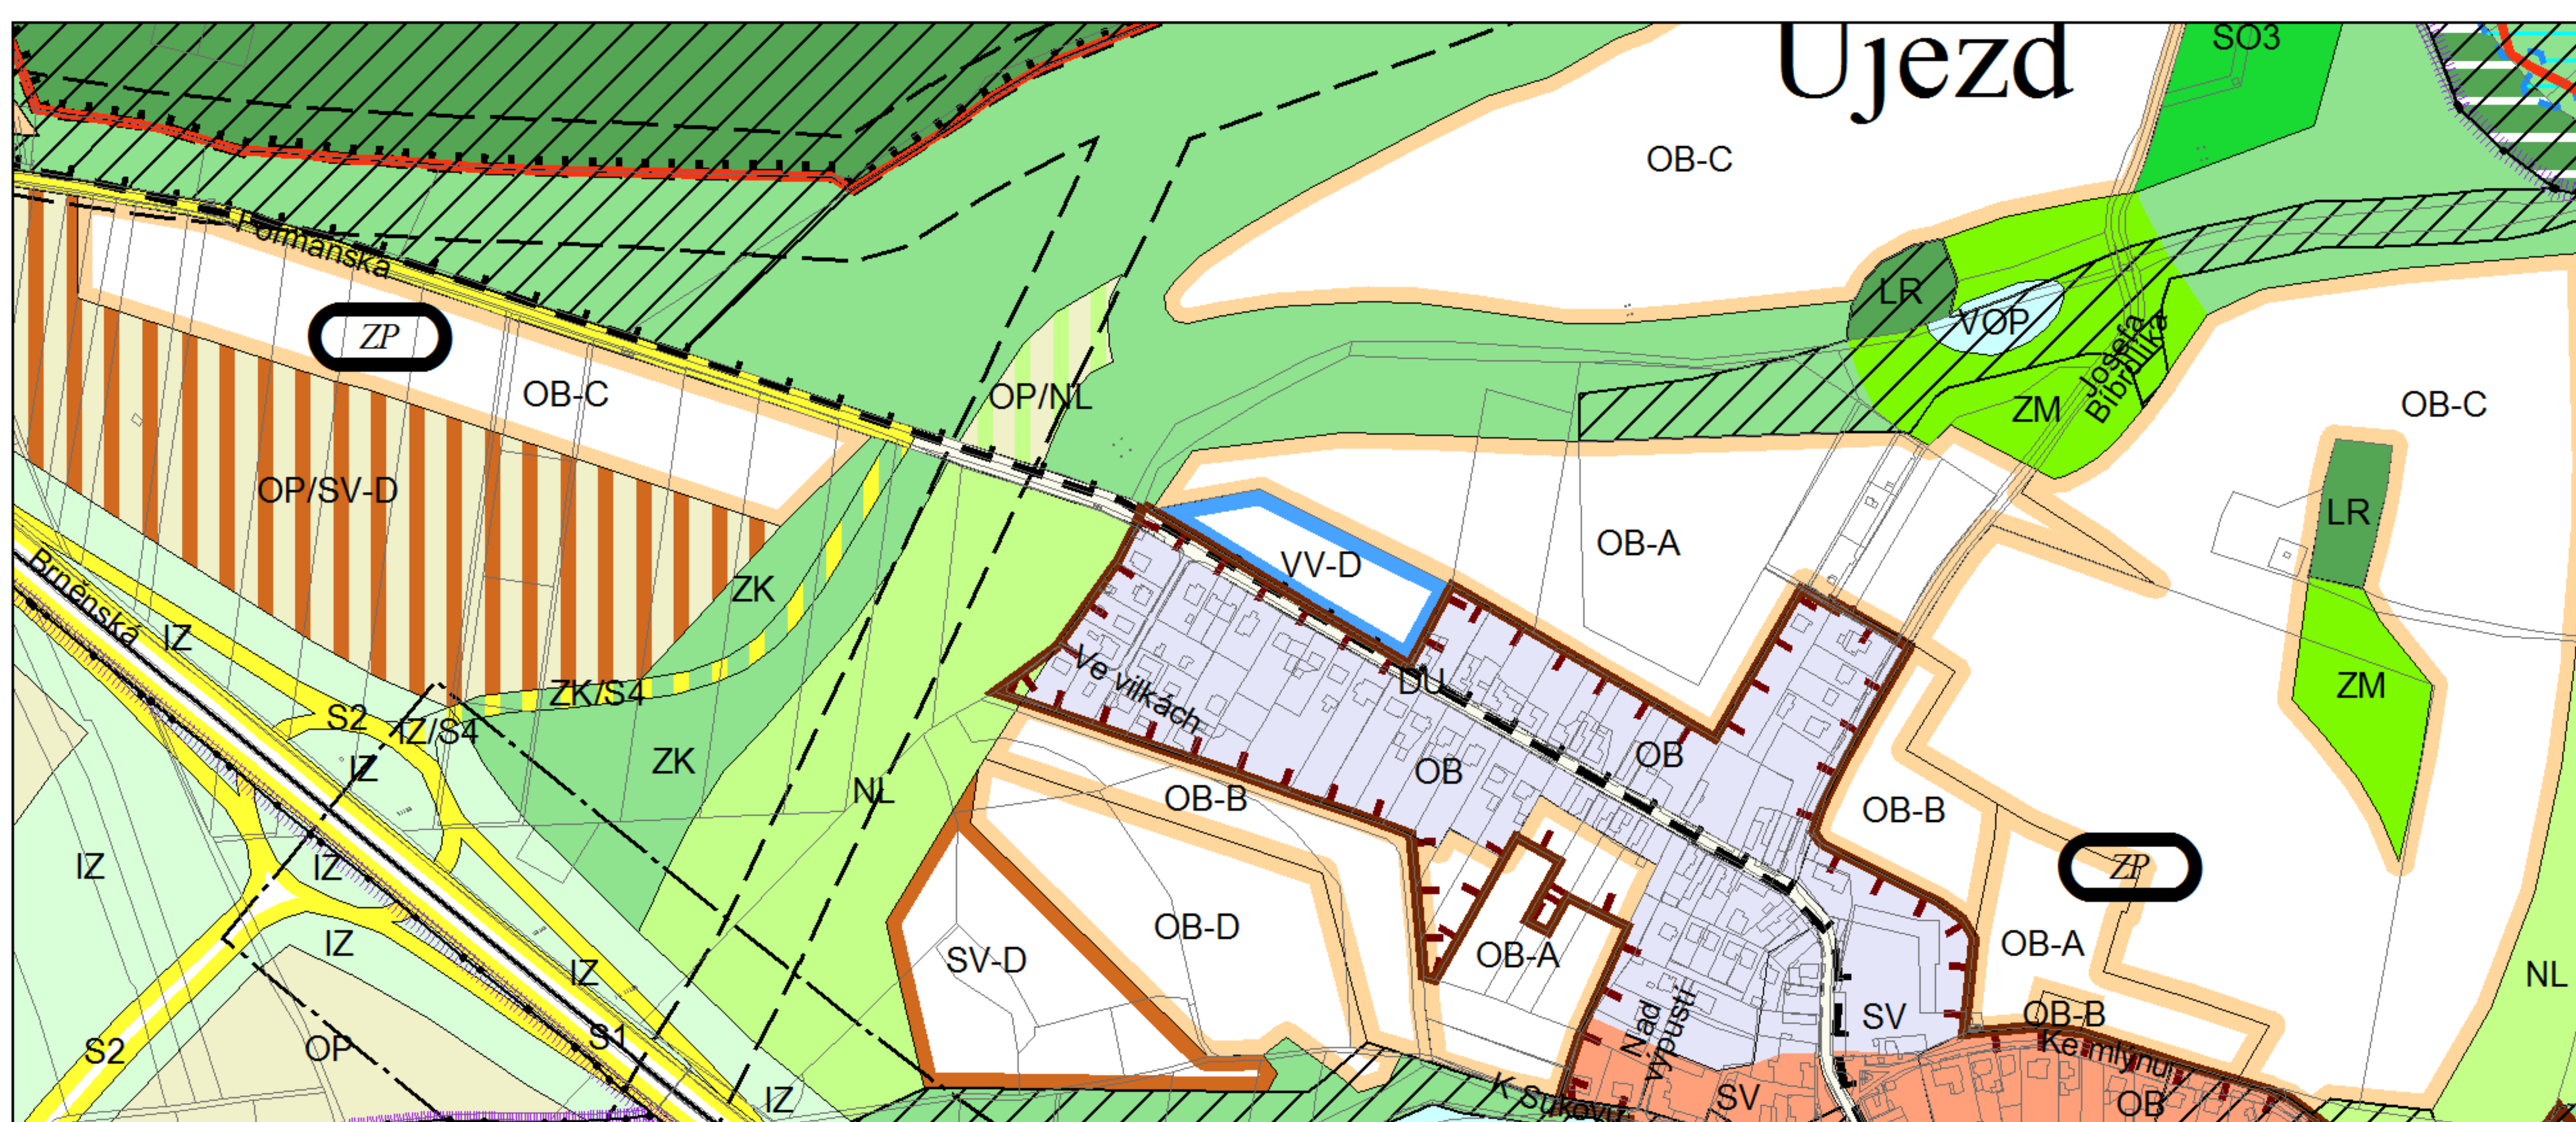

Výkres č. 31 – Podrobné členění ploch zeleně, platný stav k 1. 1. 2017

M 1 : 10 000

Promítnutí změny do výkresu č. 31 - Podrobné členění ploch zeleně

M 1 : 10 000