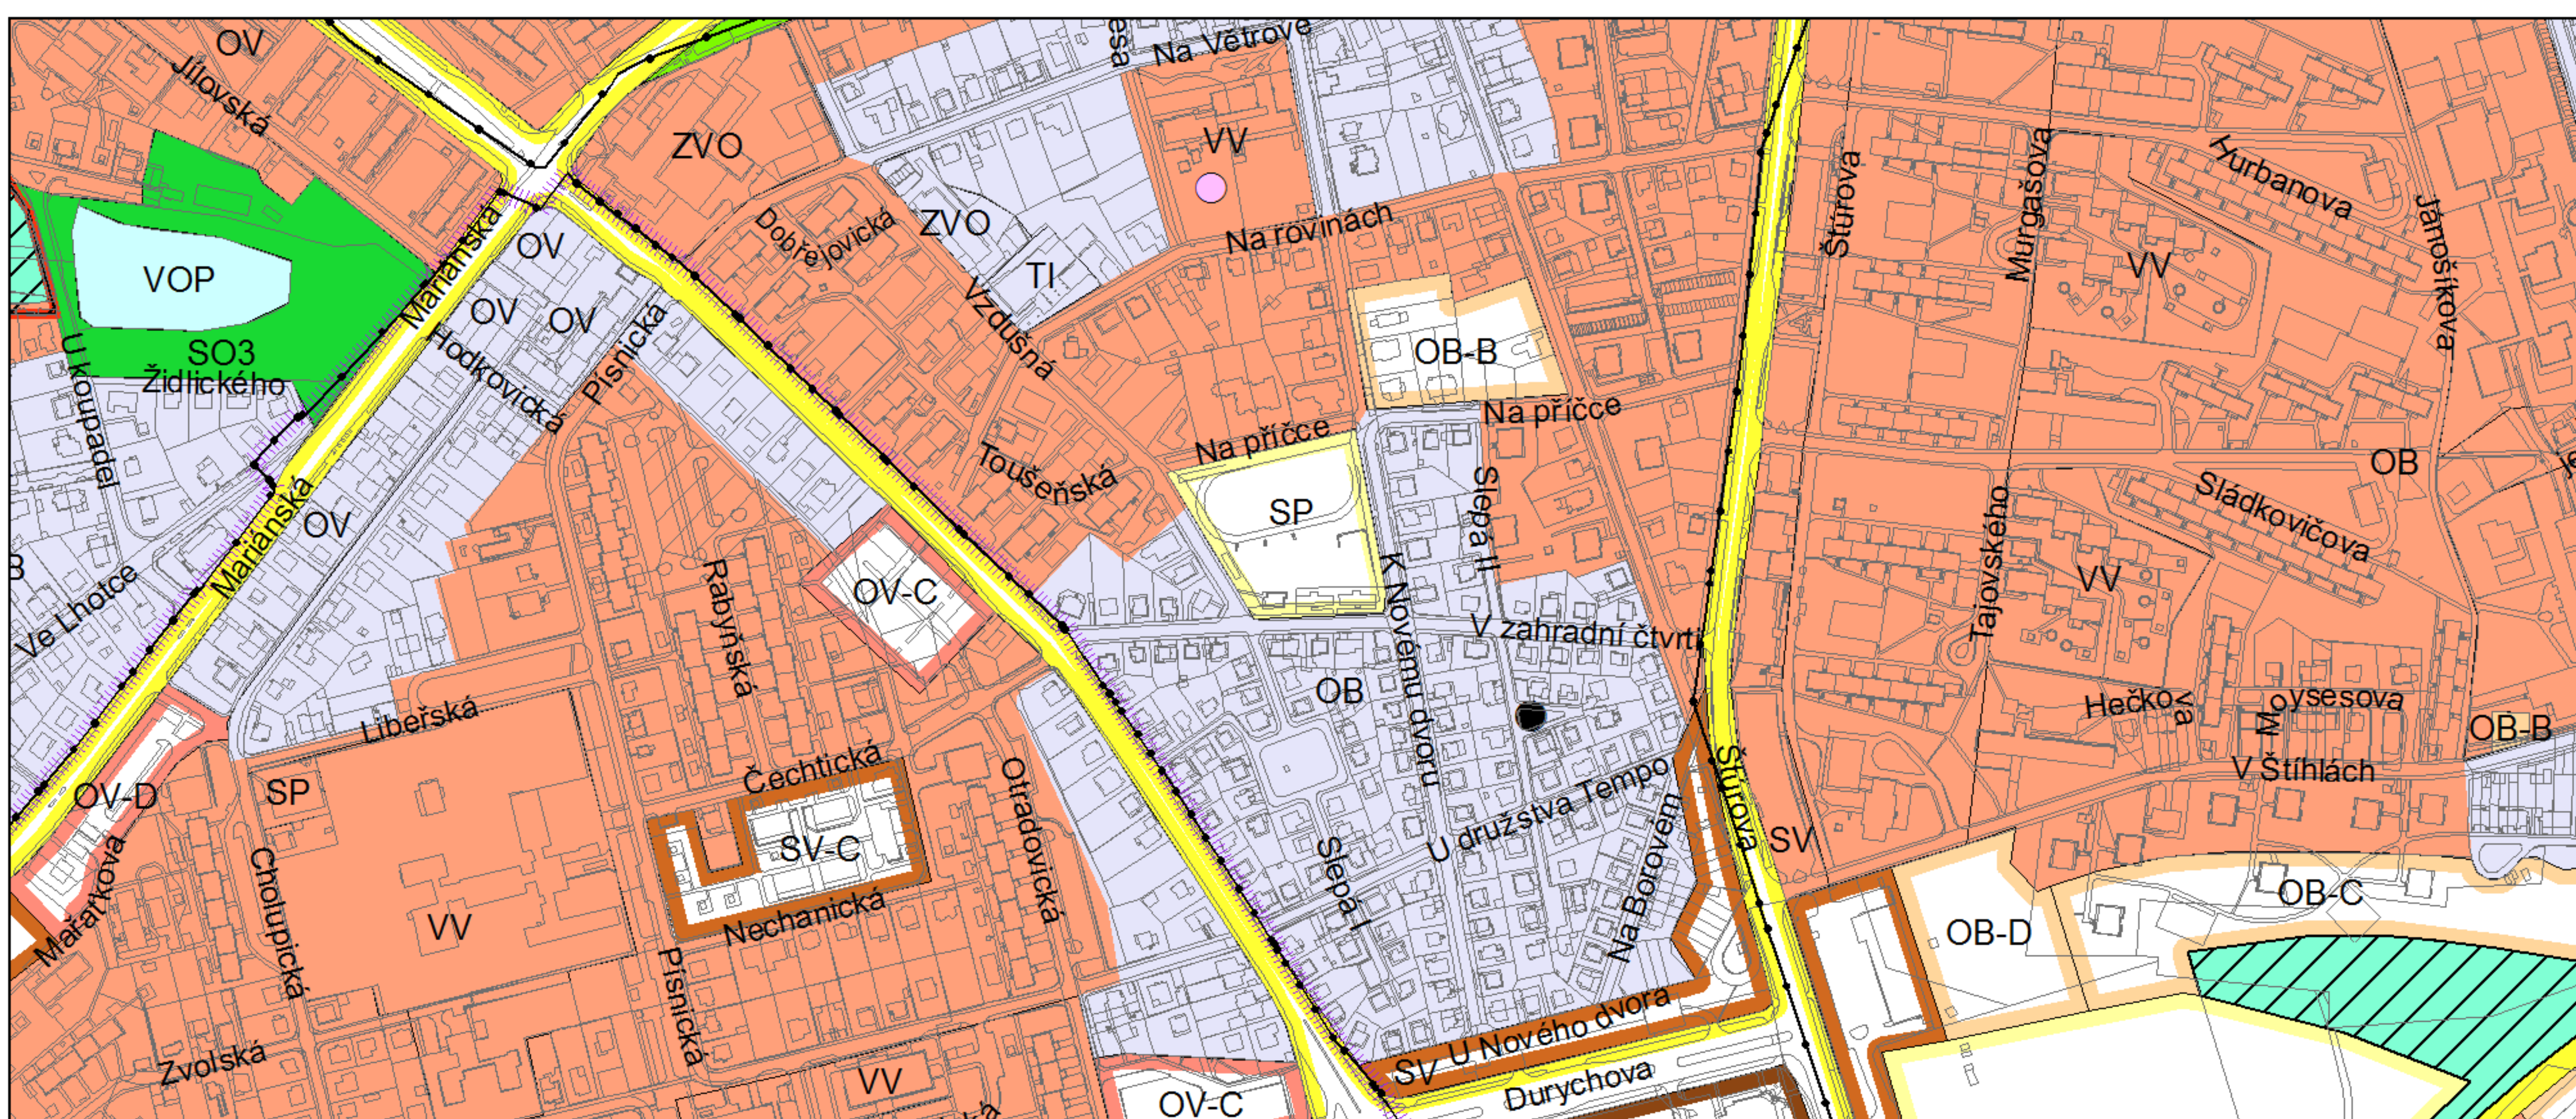

Výkres č. 31 – Podrobné členění ploch zeleně, platný stav k 1. 1. 2017

M 1 : 10 000

Promítnutí změny do výkresu č. 31 - Podrobné členění ploch zeleně

M 1 : 10 000