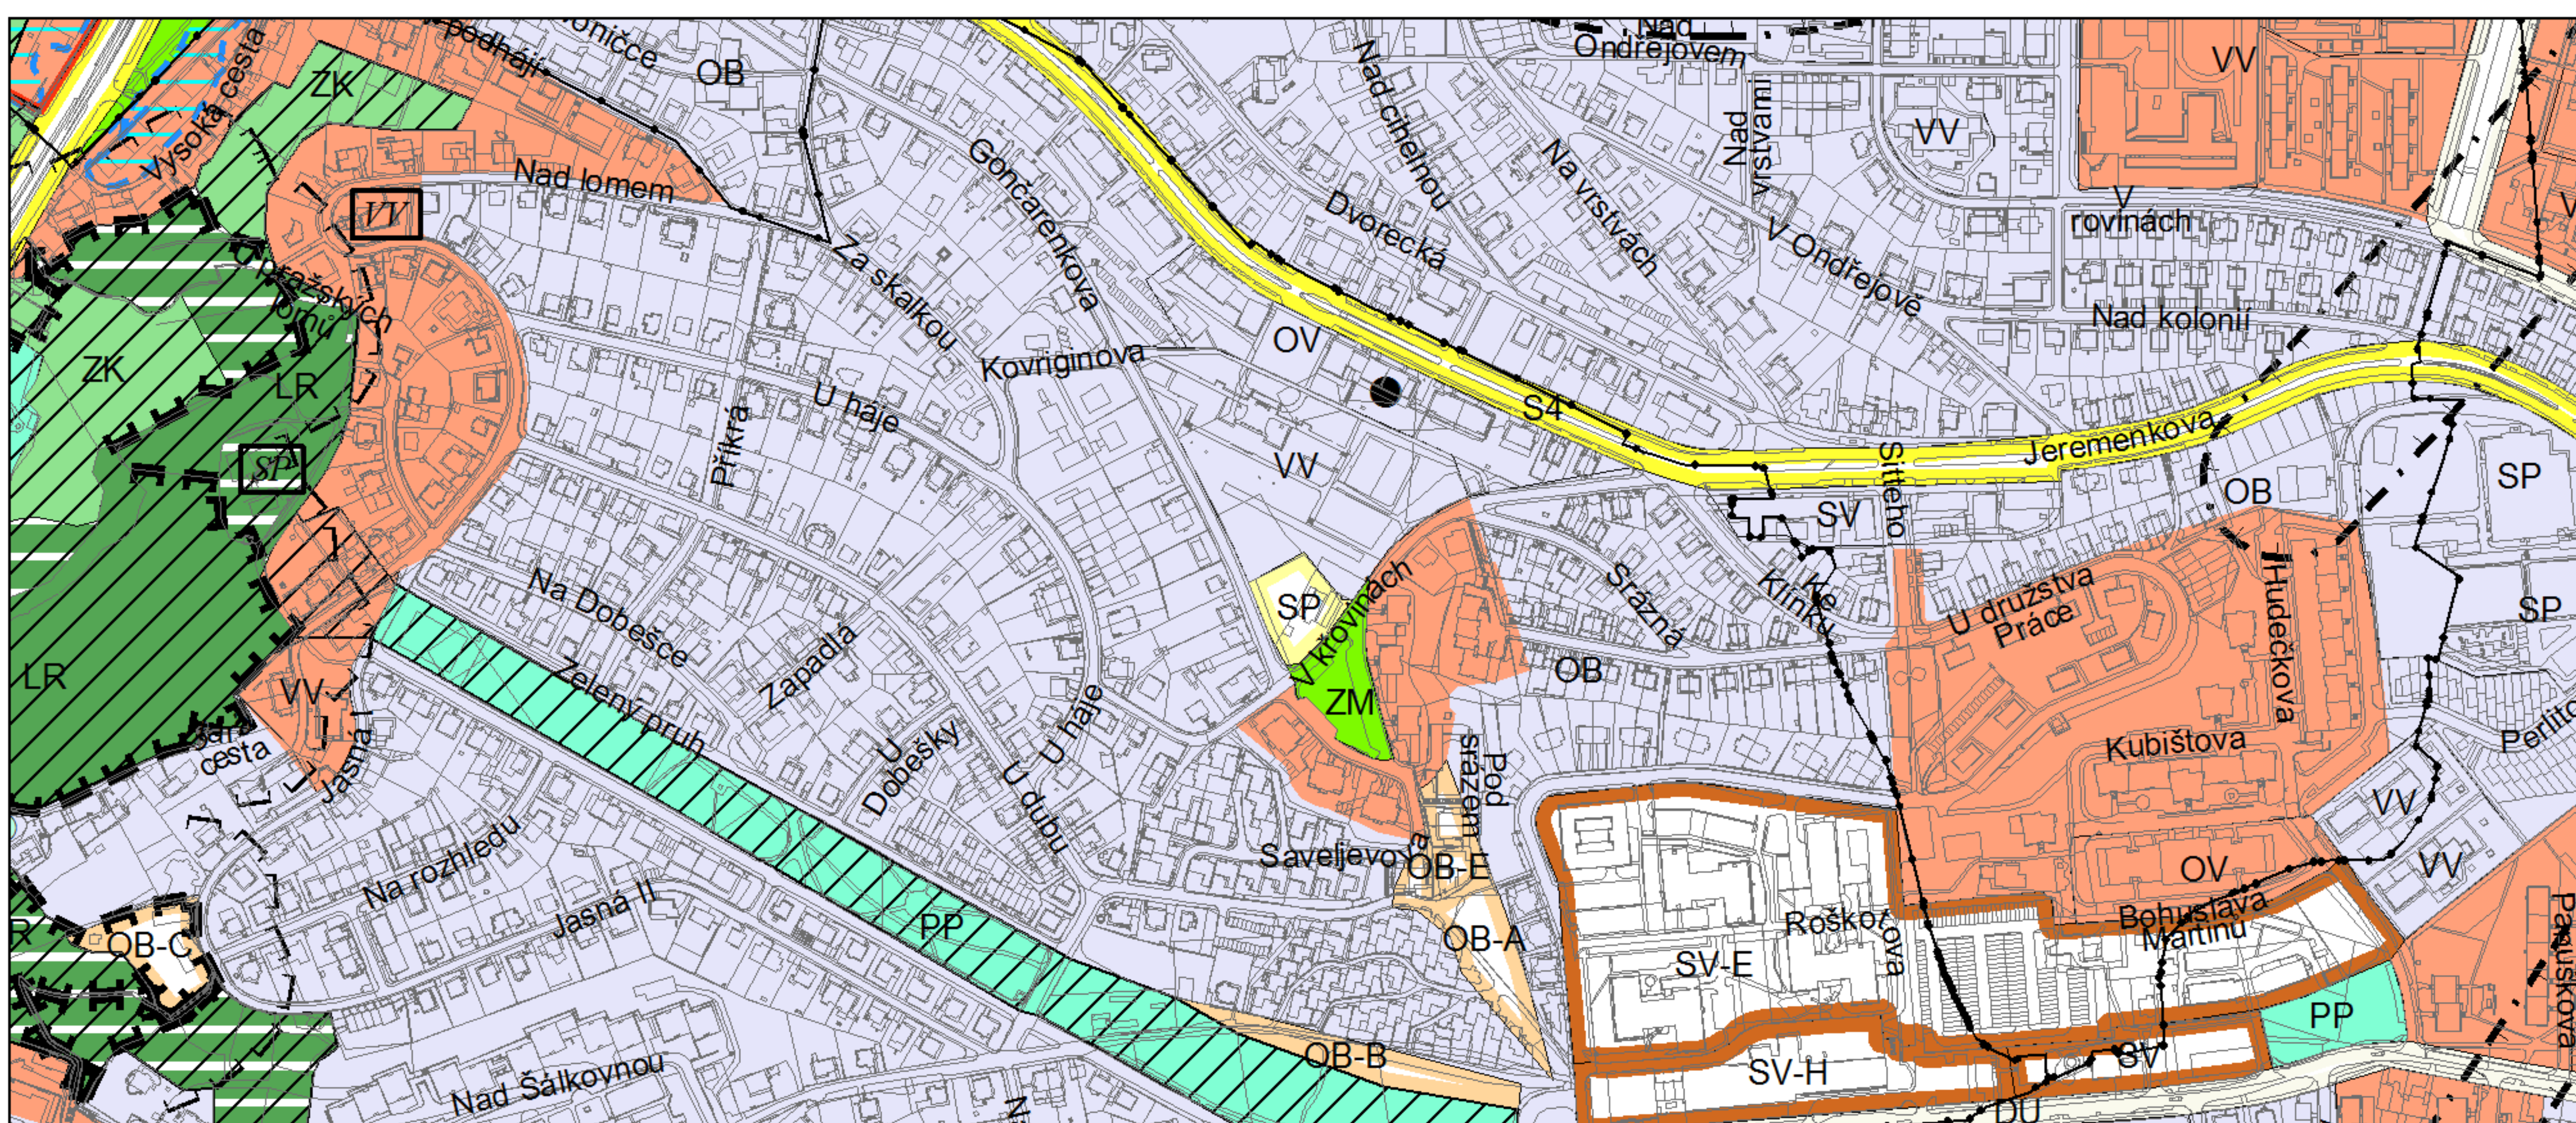

Výkres č. 31 – Podrobné členění ploch zeleně, platný stav k 1. 1. 2017

M 1 : 10 000

Promítnutí změny do výkresu č. 31 - Podrobné členění ploch zeleně

M 1 : 10 000