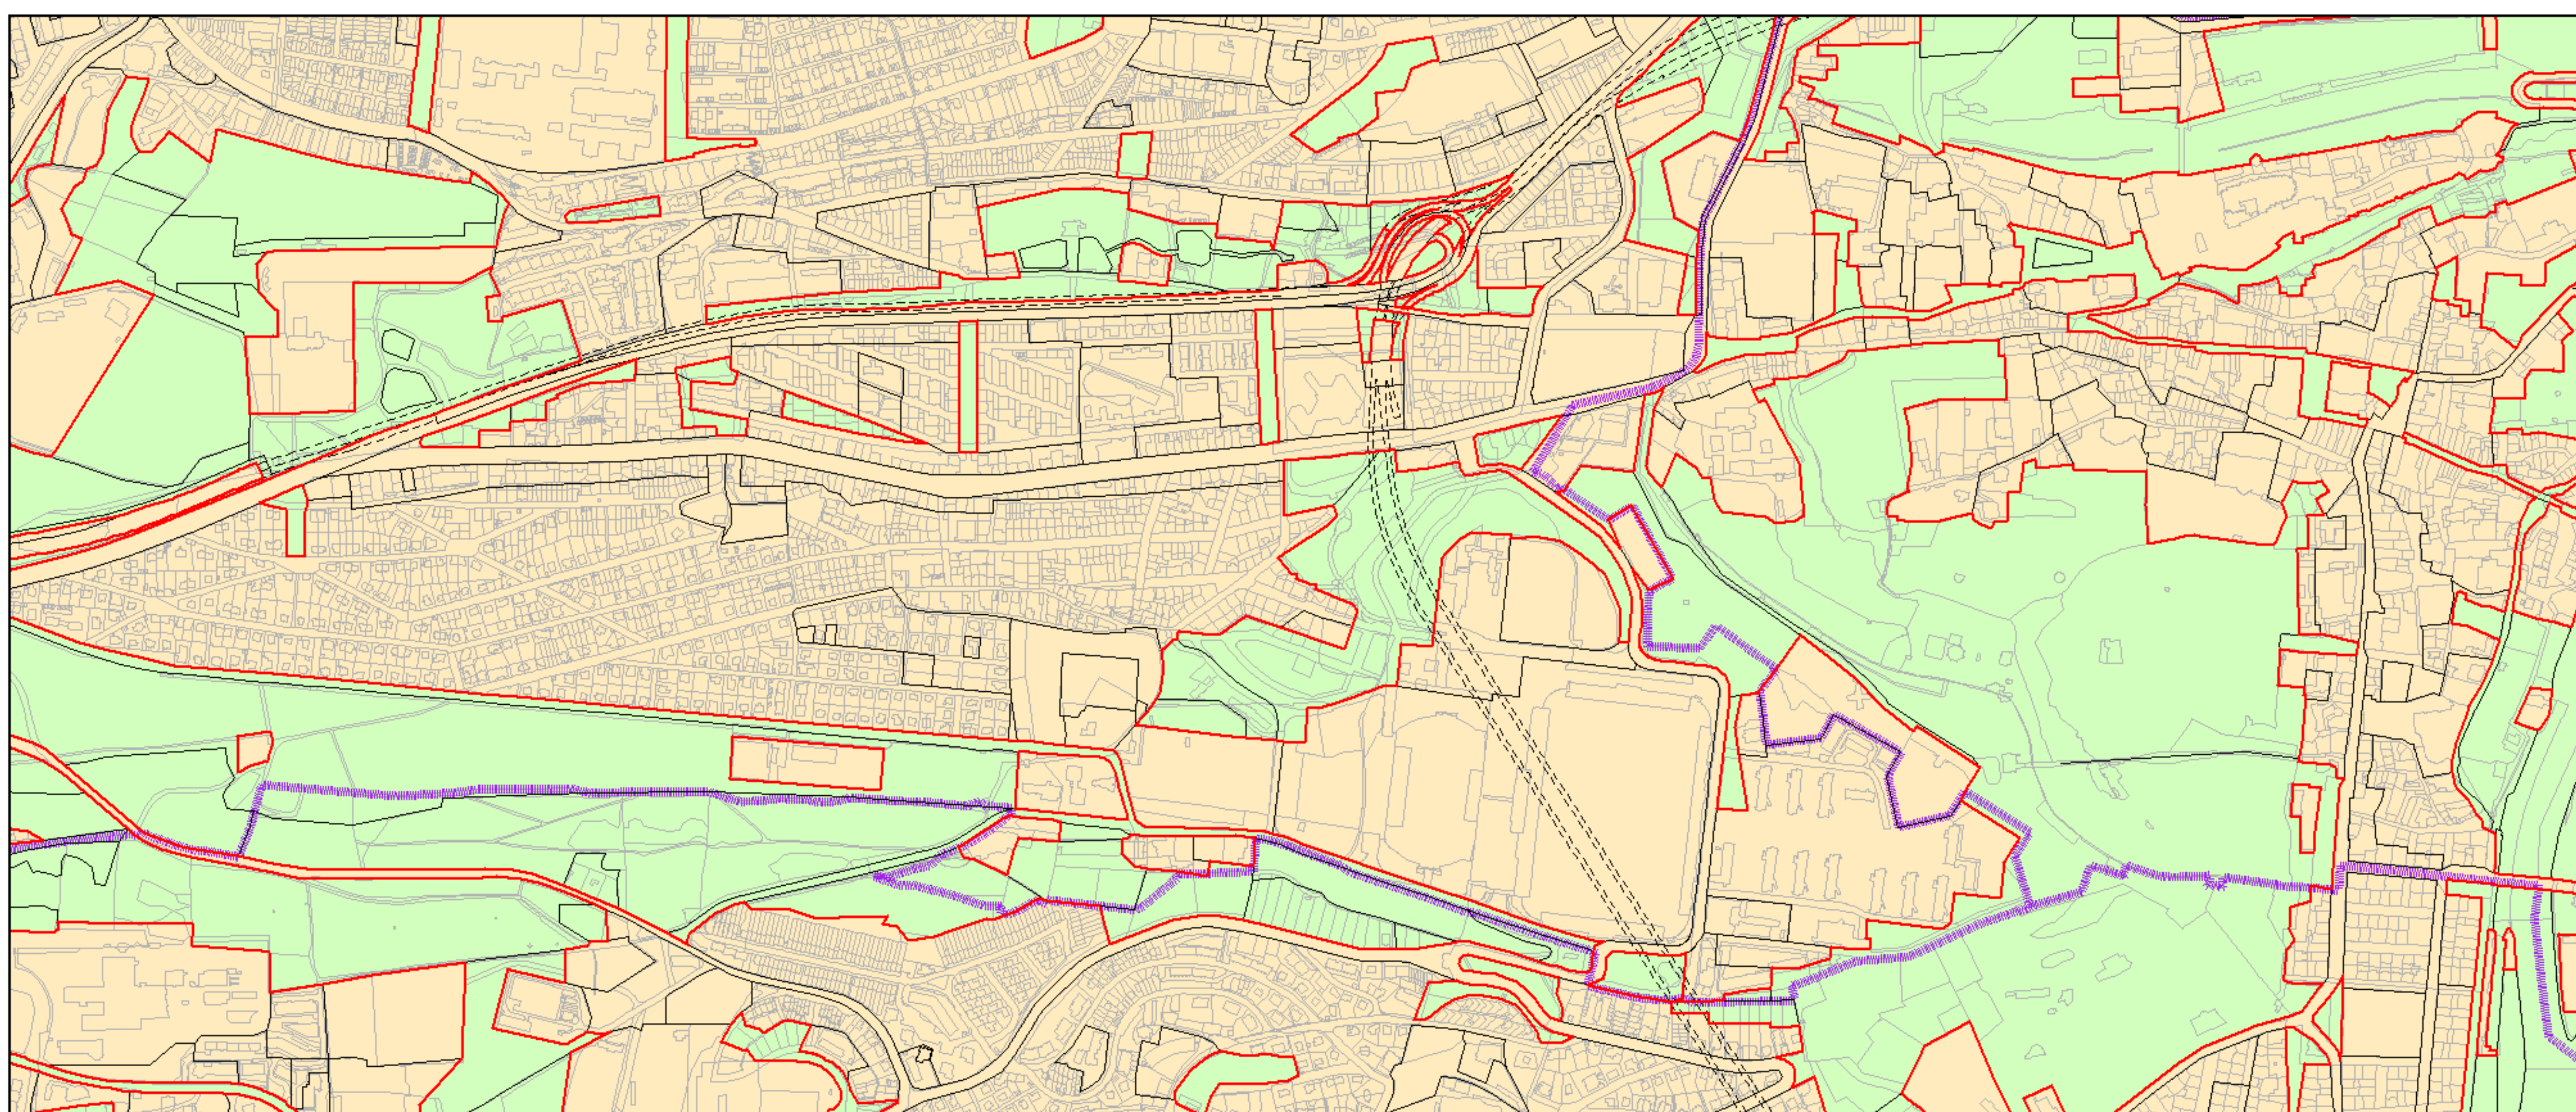

Výkres č. 37 – Vymezení zastavitelného území, platný stav k 1. 1. 2017

M 1 : 25 000

Promítnutí změny do výkresu č. 37 – Vymezení zastavitelného území

M 1 : 25 000