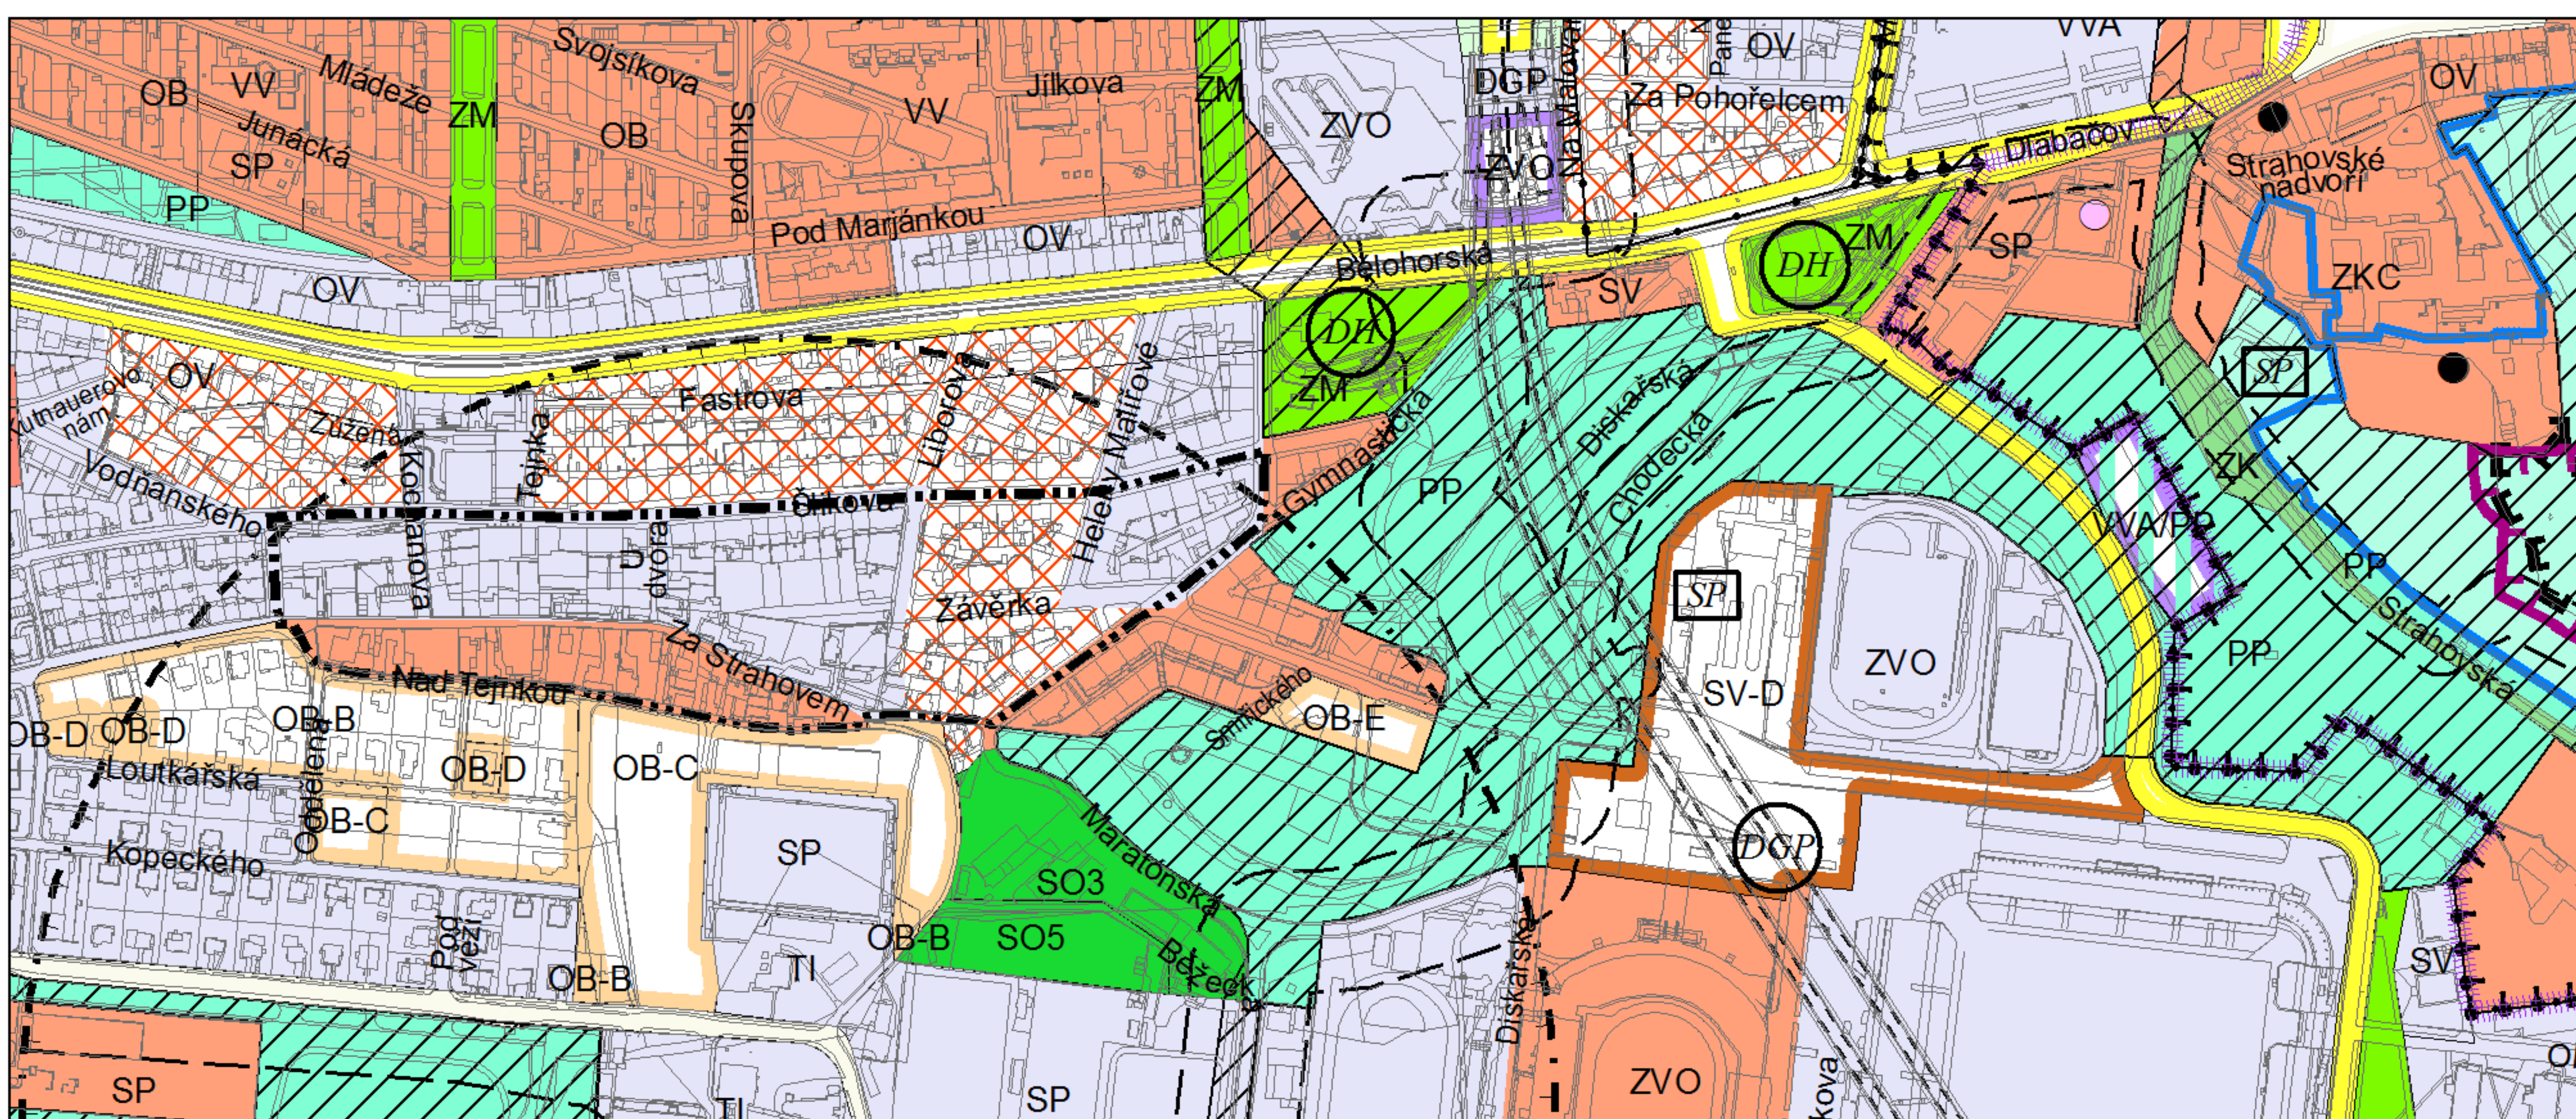

Výkres č. 31 – Podrobné členění ploch zeleně, platný stav k 1. 1. 2017

M 1 : 10 000

Promítnutí změny do výkresu č. 31 - Podrobné členění ploch zeleně

M 1 : 10 000