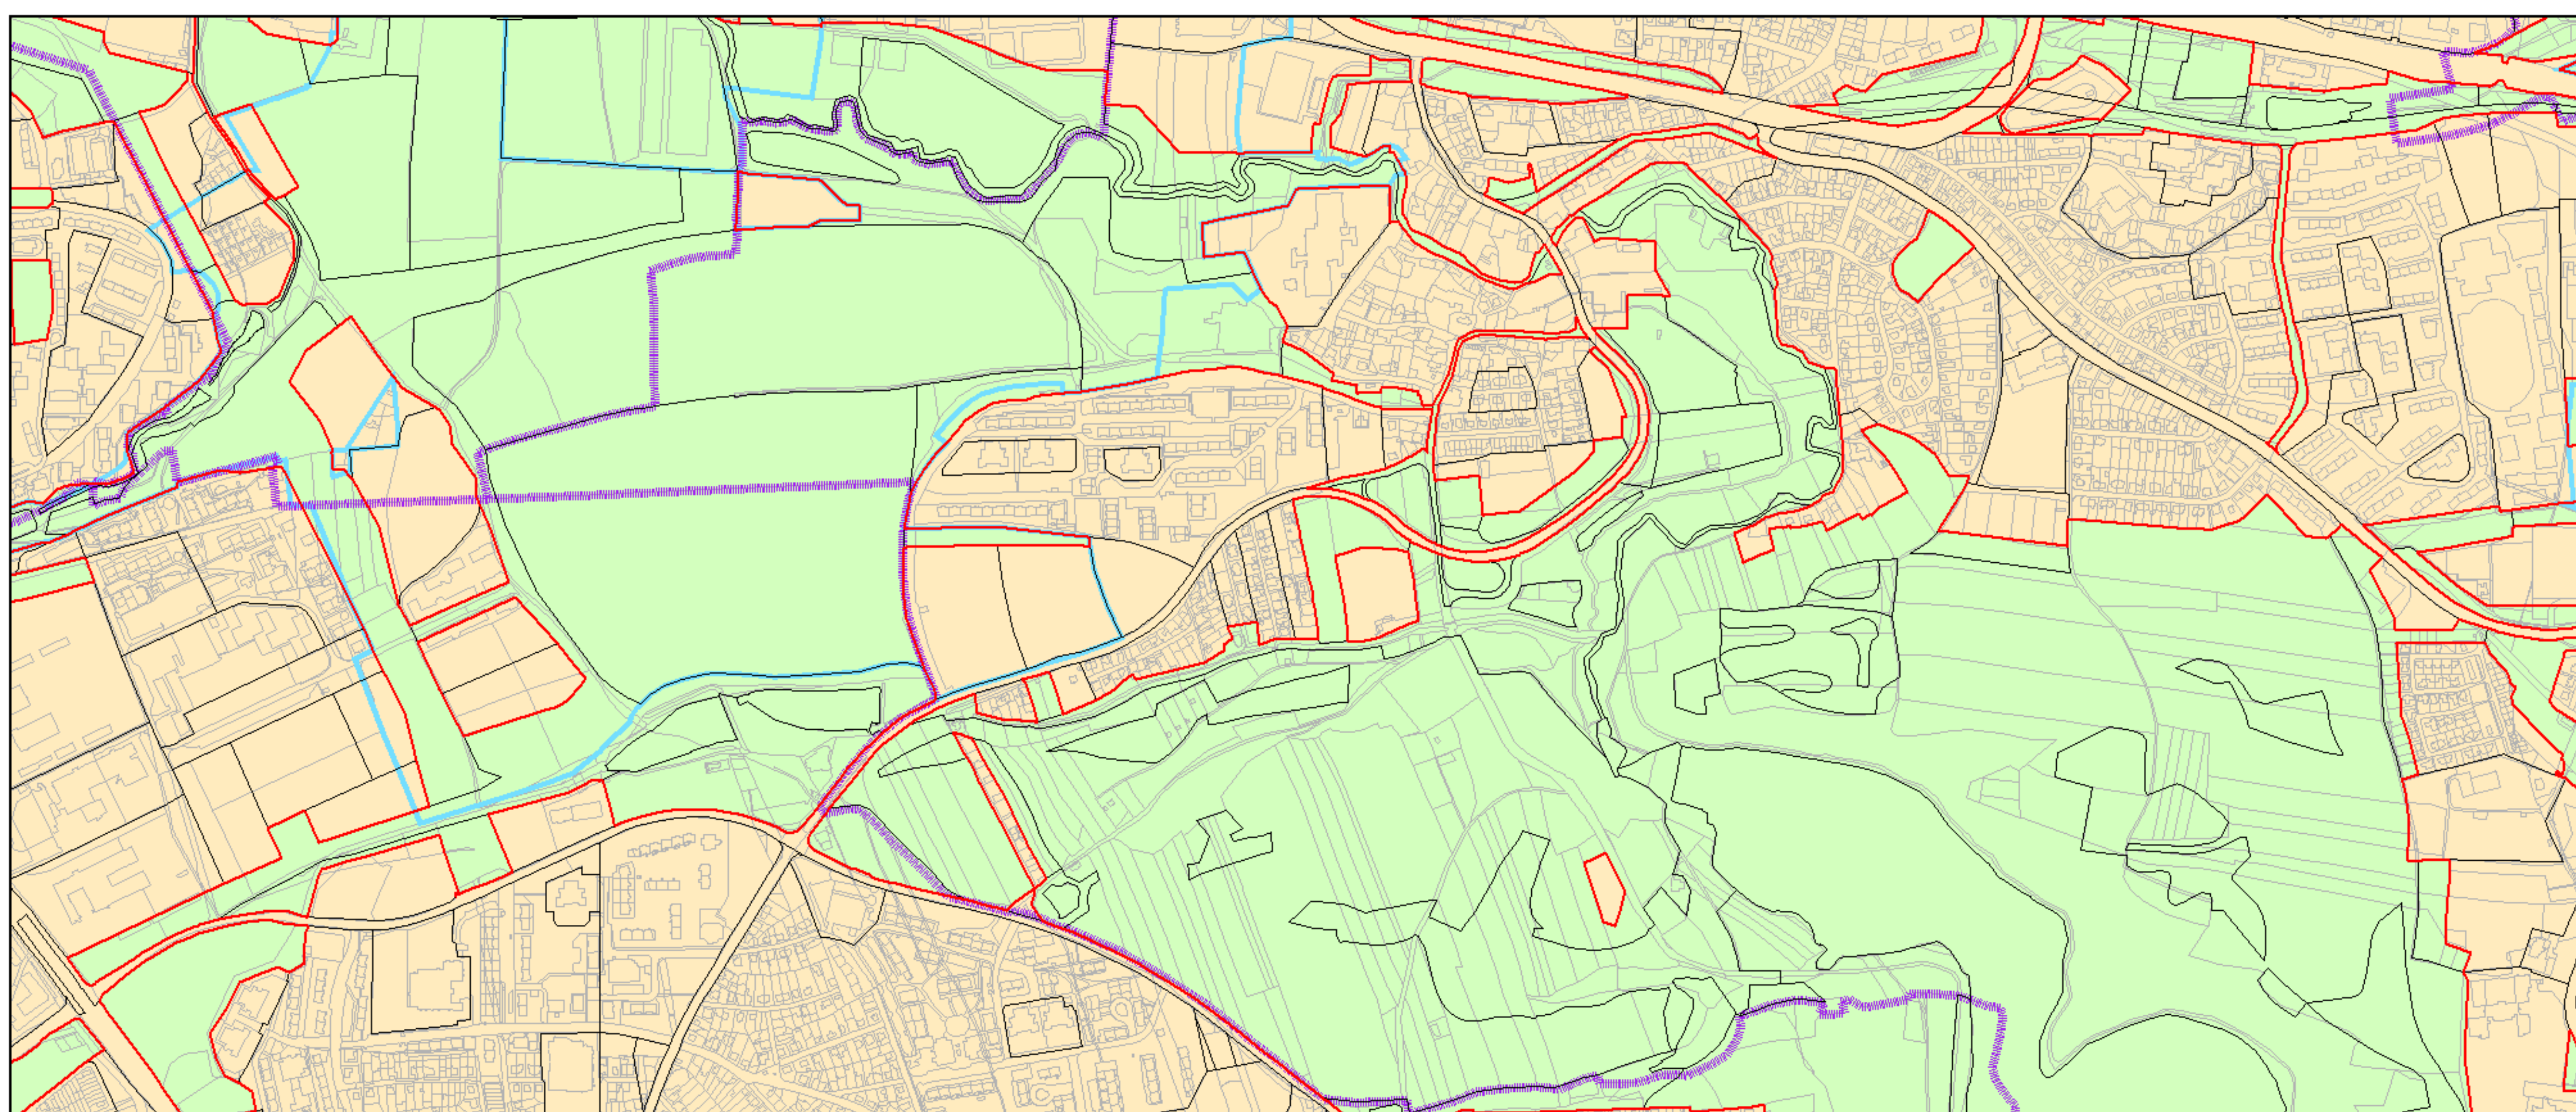

Výkres č. 37 – Vymezení zastavitelného území, platný stav k 1. 1. 2017

M 1 : 25 000

Promítnutí změny do výkresu č. 37 – Vymezení zastavitelného území

M 1 : 25 000