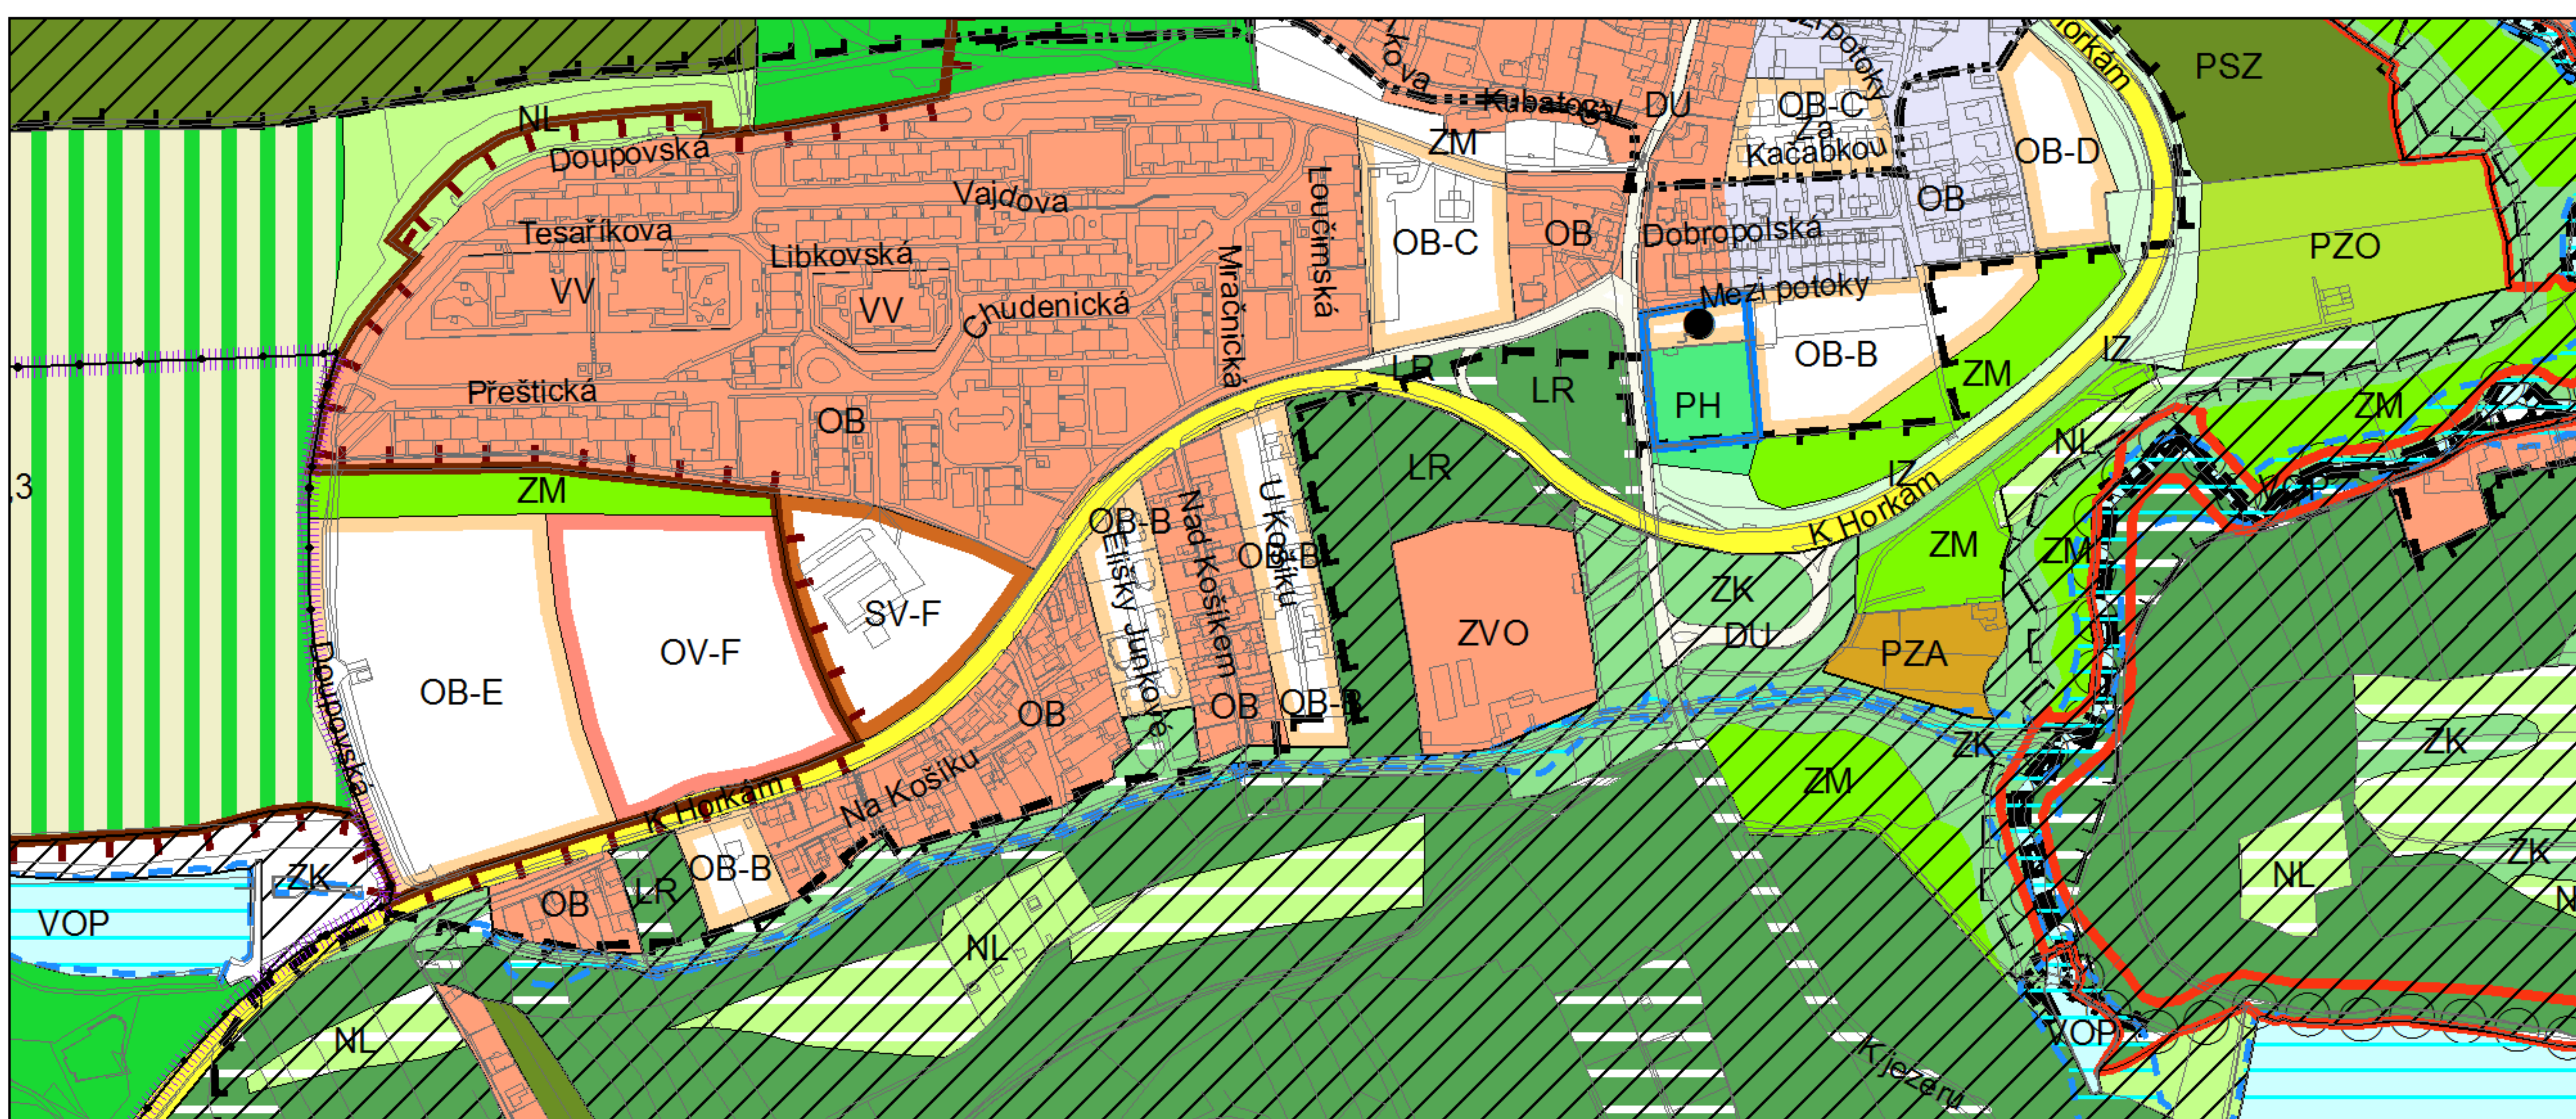

Výkres č. 31 – Podrobné členění ploch zeleně, platný stav k 1. 1. 2017

M 1 : 10 000

Promítnutí změny do výkresu č. 31 - Podrobné členění ploch zeleně

M 1 : 10 000