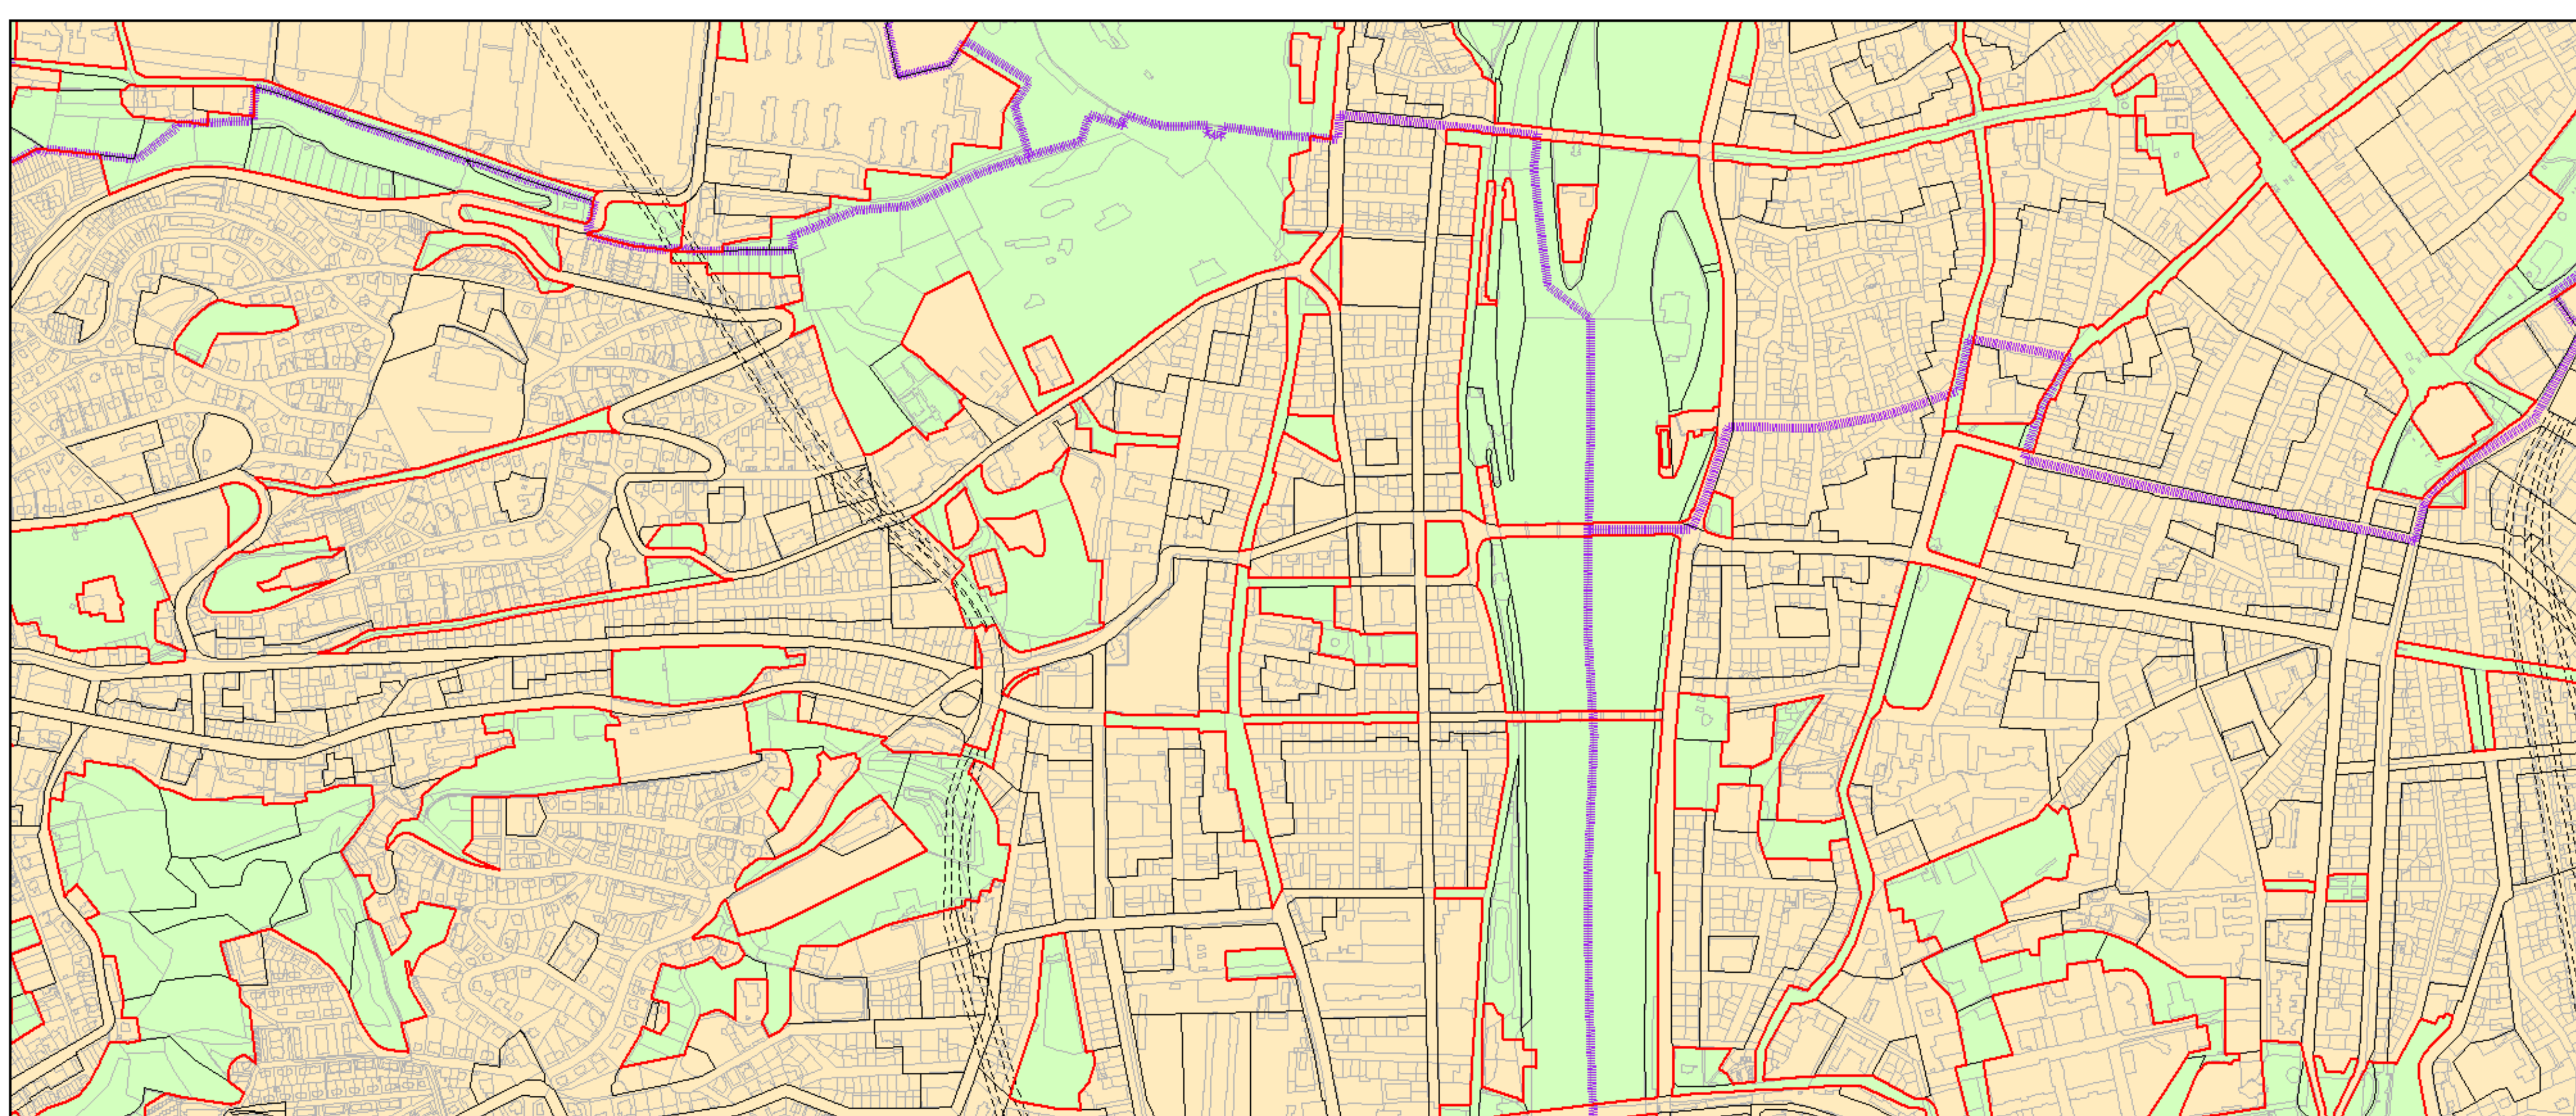

Výkres č. 37 – Vymezení zastavitelného území, platný stav k 1. 1. 2017

M 1 : 25 000

Promítnutí změny do výkresu č. 37 – Vymezení zastavitelného území

M 1 : 25 000