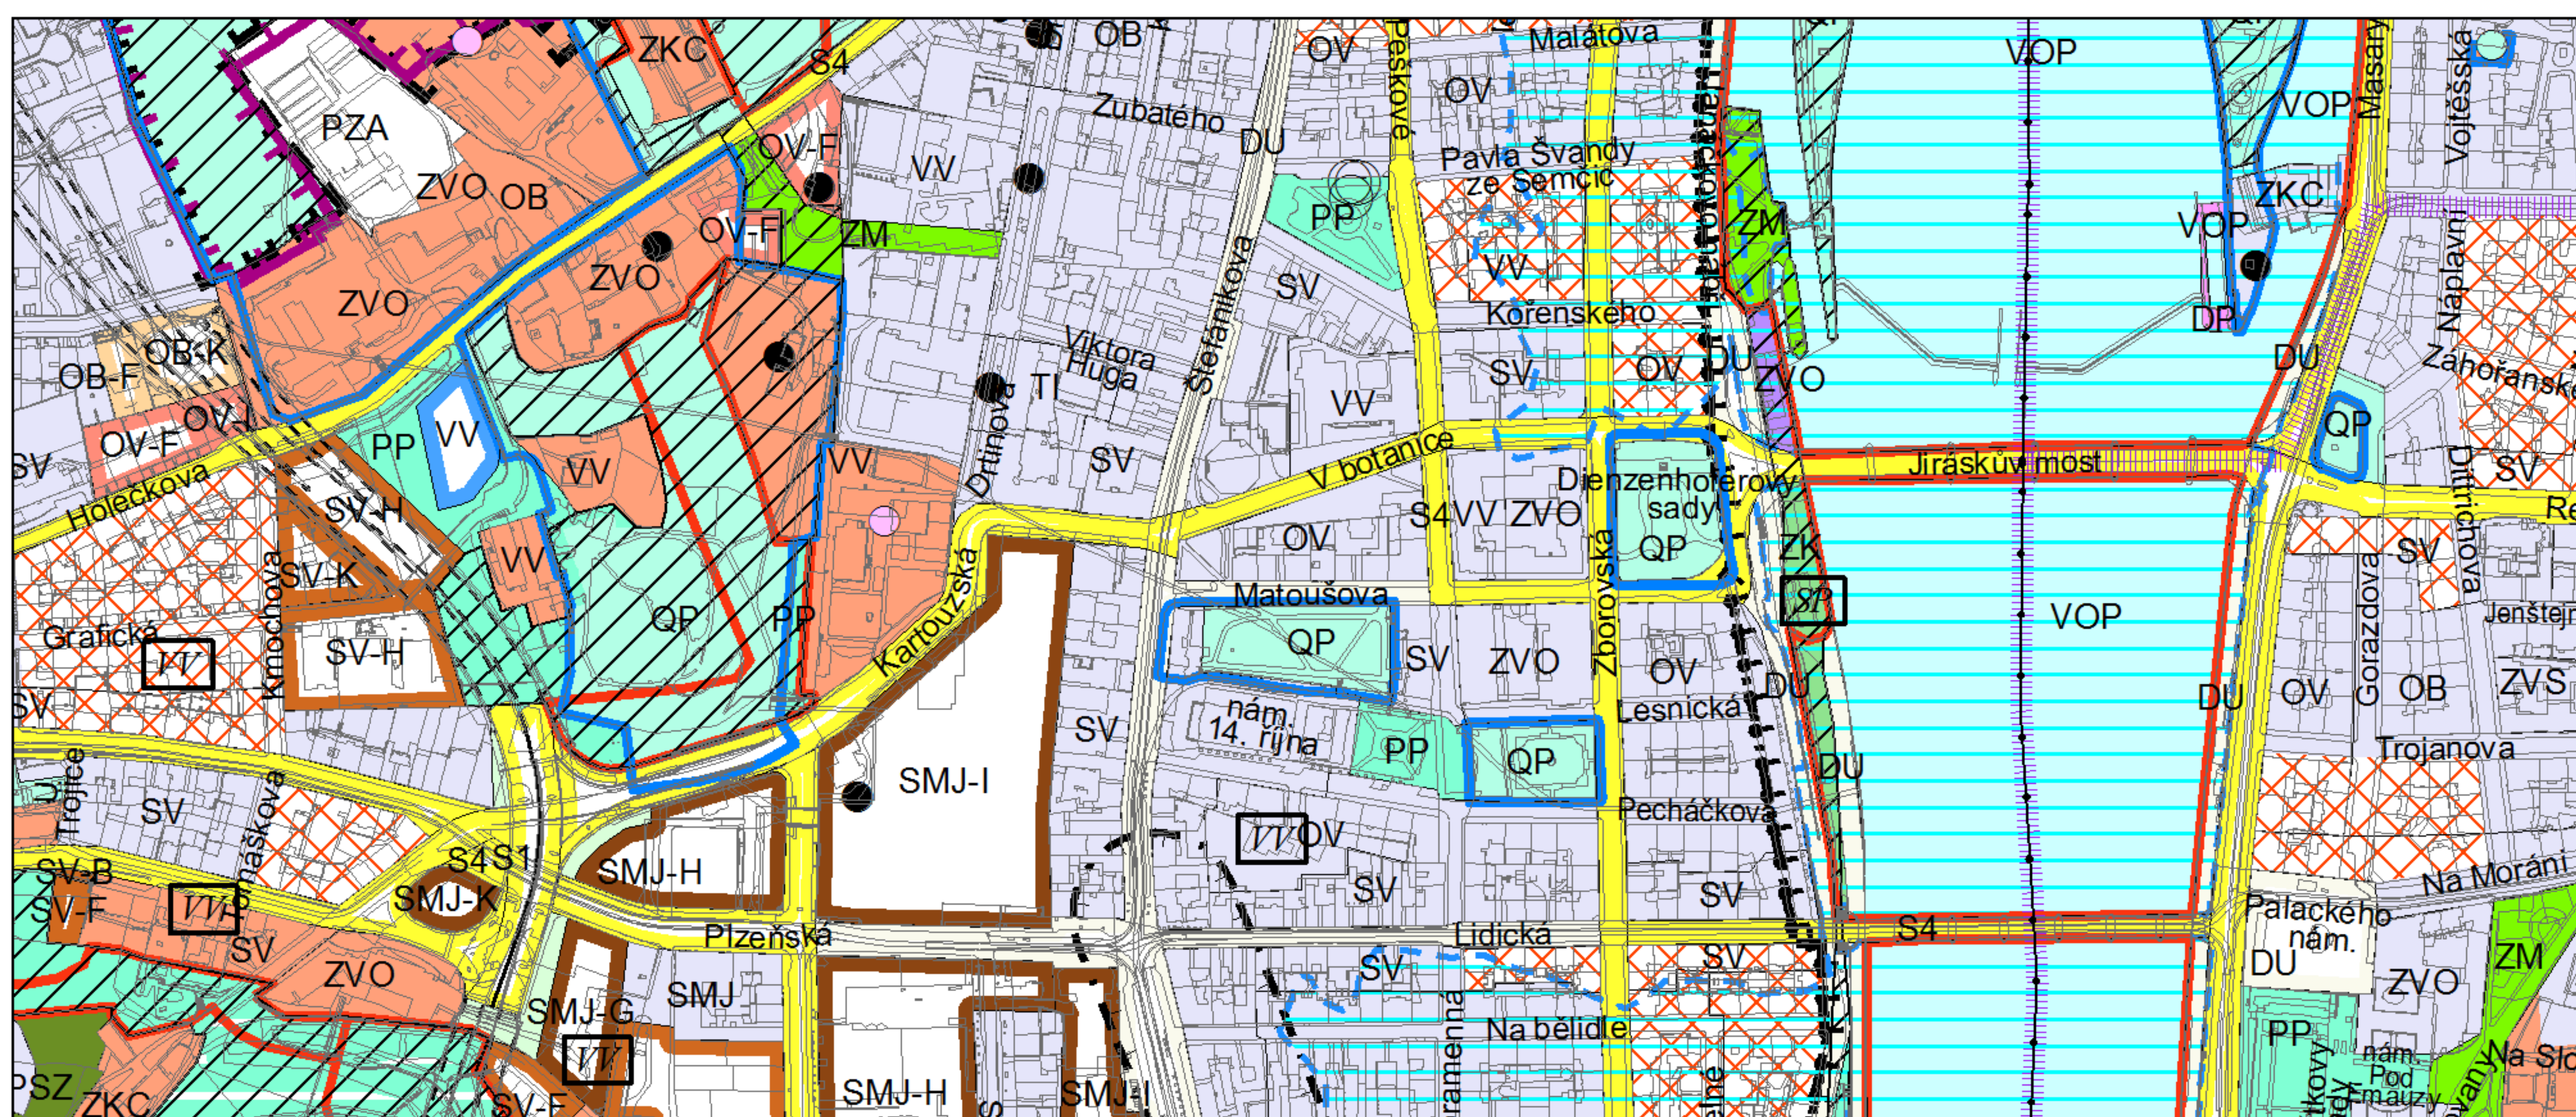

Výkres č. 31 – Podrobné členění ploch zeleně, platný stav k 1. 1. 2017

M 1 : 10 000

Promítnutí změny do výkresu č. 31 - Podrobné členění ploch zeleně

M 1 : 10 000