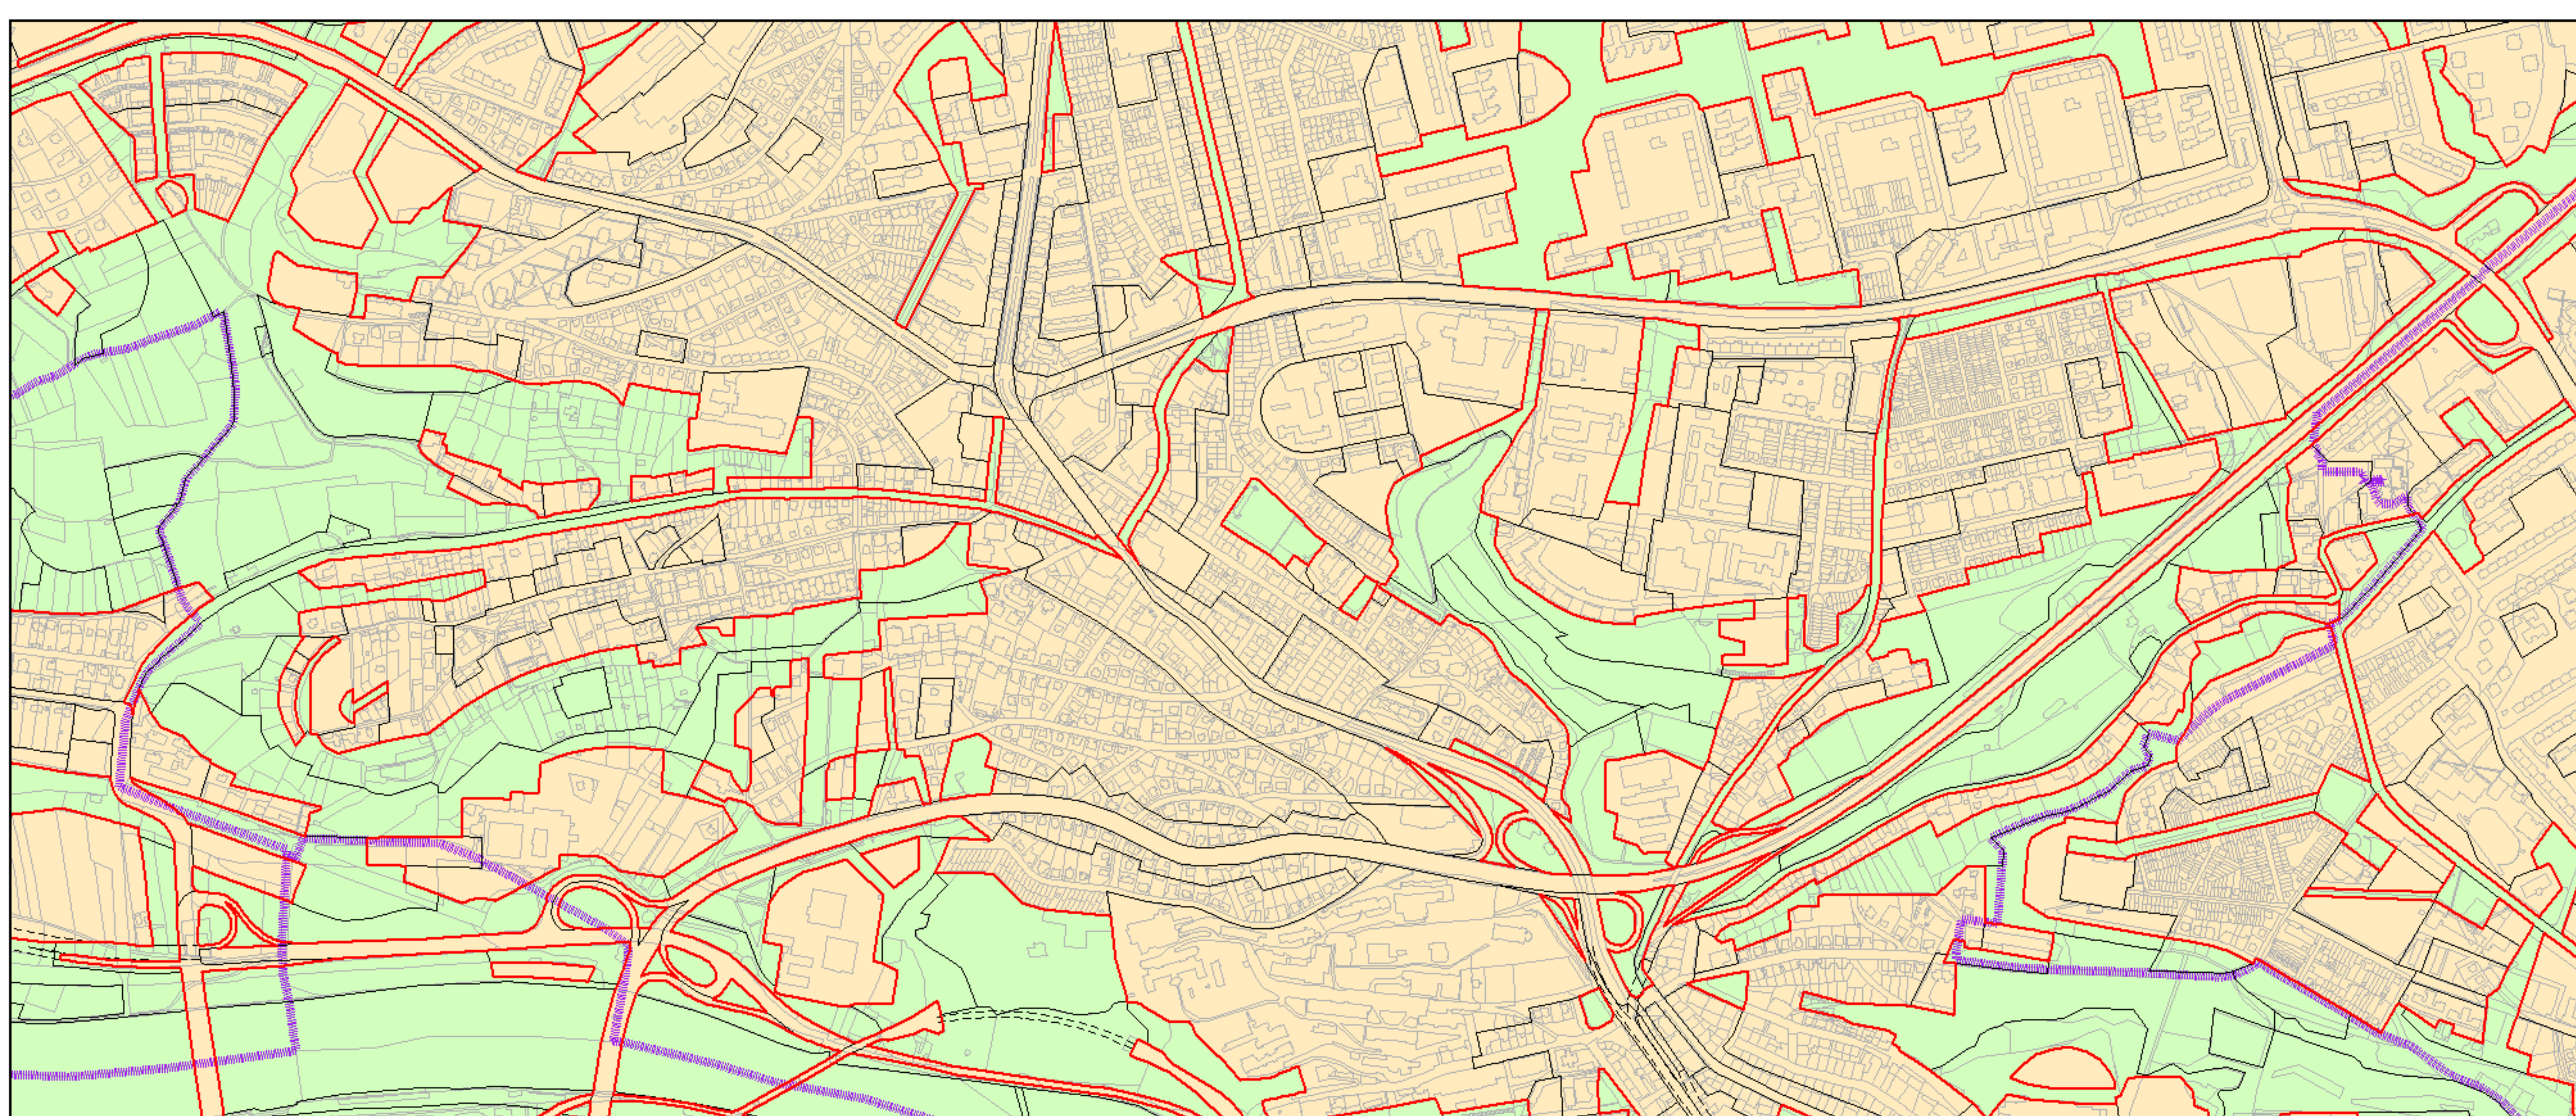

Výkres č. 37 – Vymezení zastavitelného území, platný stav k 1. 1. 2017

M 1 : 25 000

Promítnutí změny do výkresu č. 37 – Vymezení zastavitelného území

M 1 : 25 000