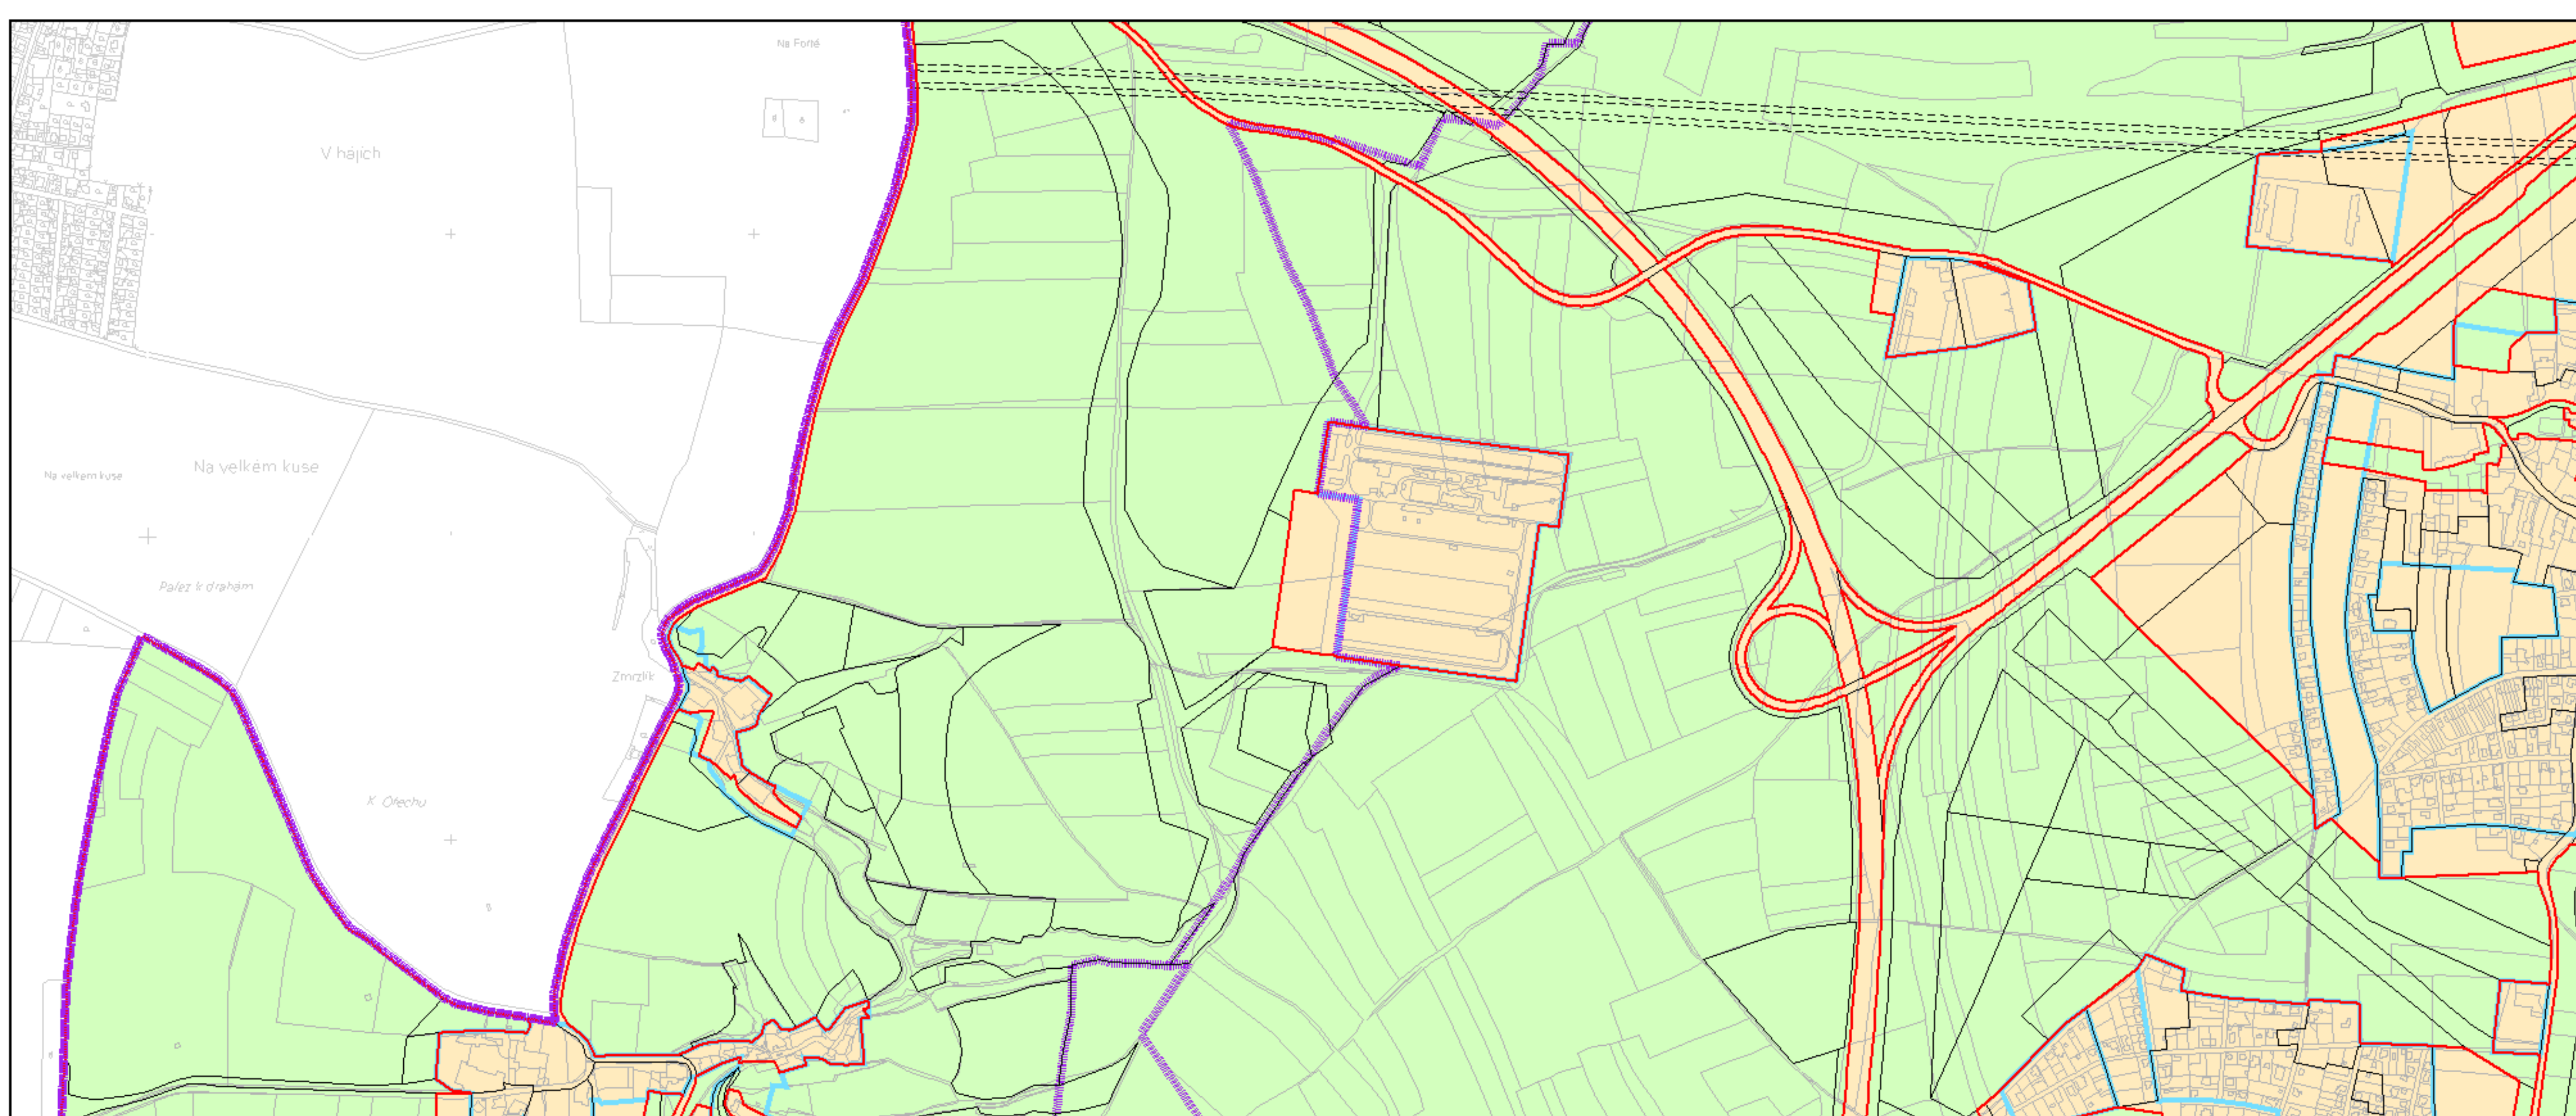

Výkres č. 37 – Vymezení zastavitelného území, platný stav k 1. 1. 2017

M 1 : 25 000

Promítnutí změny do výkresu č. 37 – Vymezení zastavitelného území

M 1 : 25 000