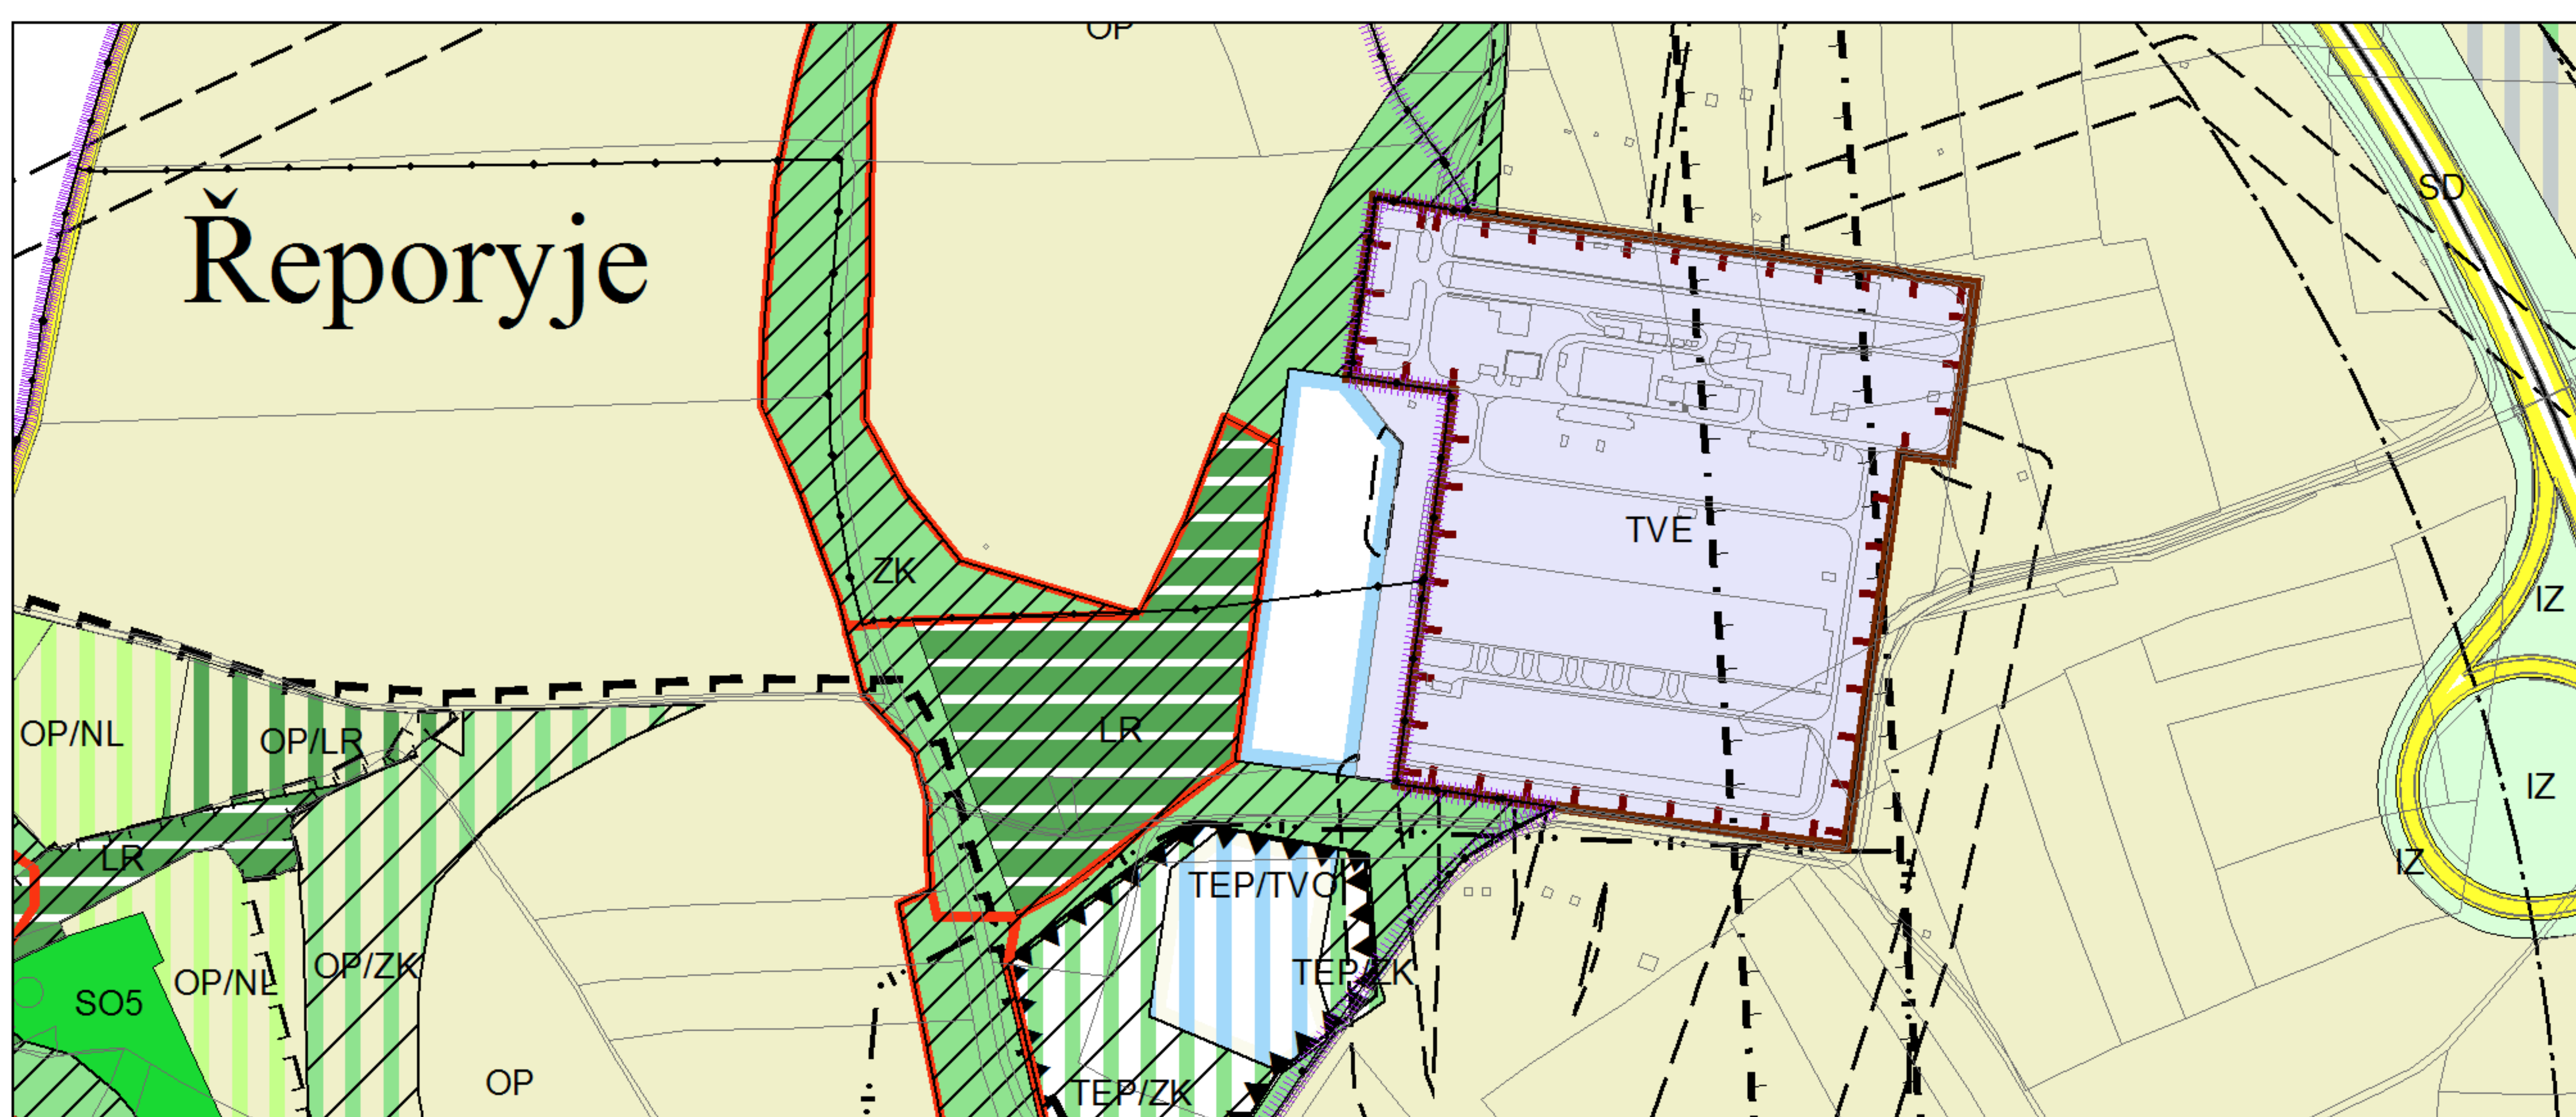

Výkres č. 31 – Podrobné členění ploch zeleně, platný stav k 1. 1. 2017

M 1 : 10 000

Promítnutí změny do výkresu č. 31 - Podrobné členění ploch zeleně

M 1 : 10 000