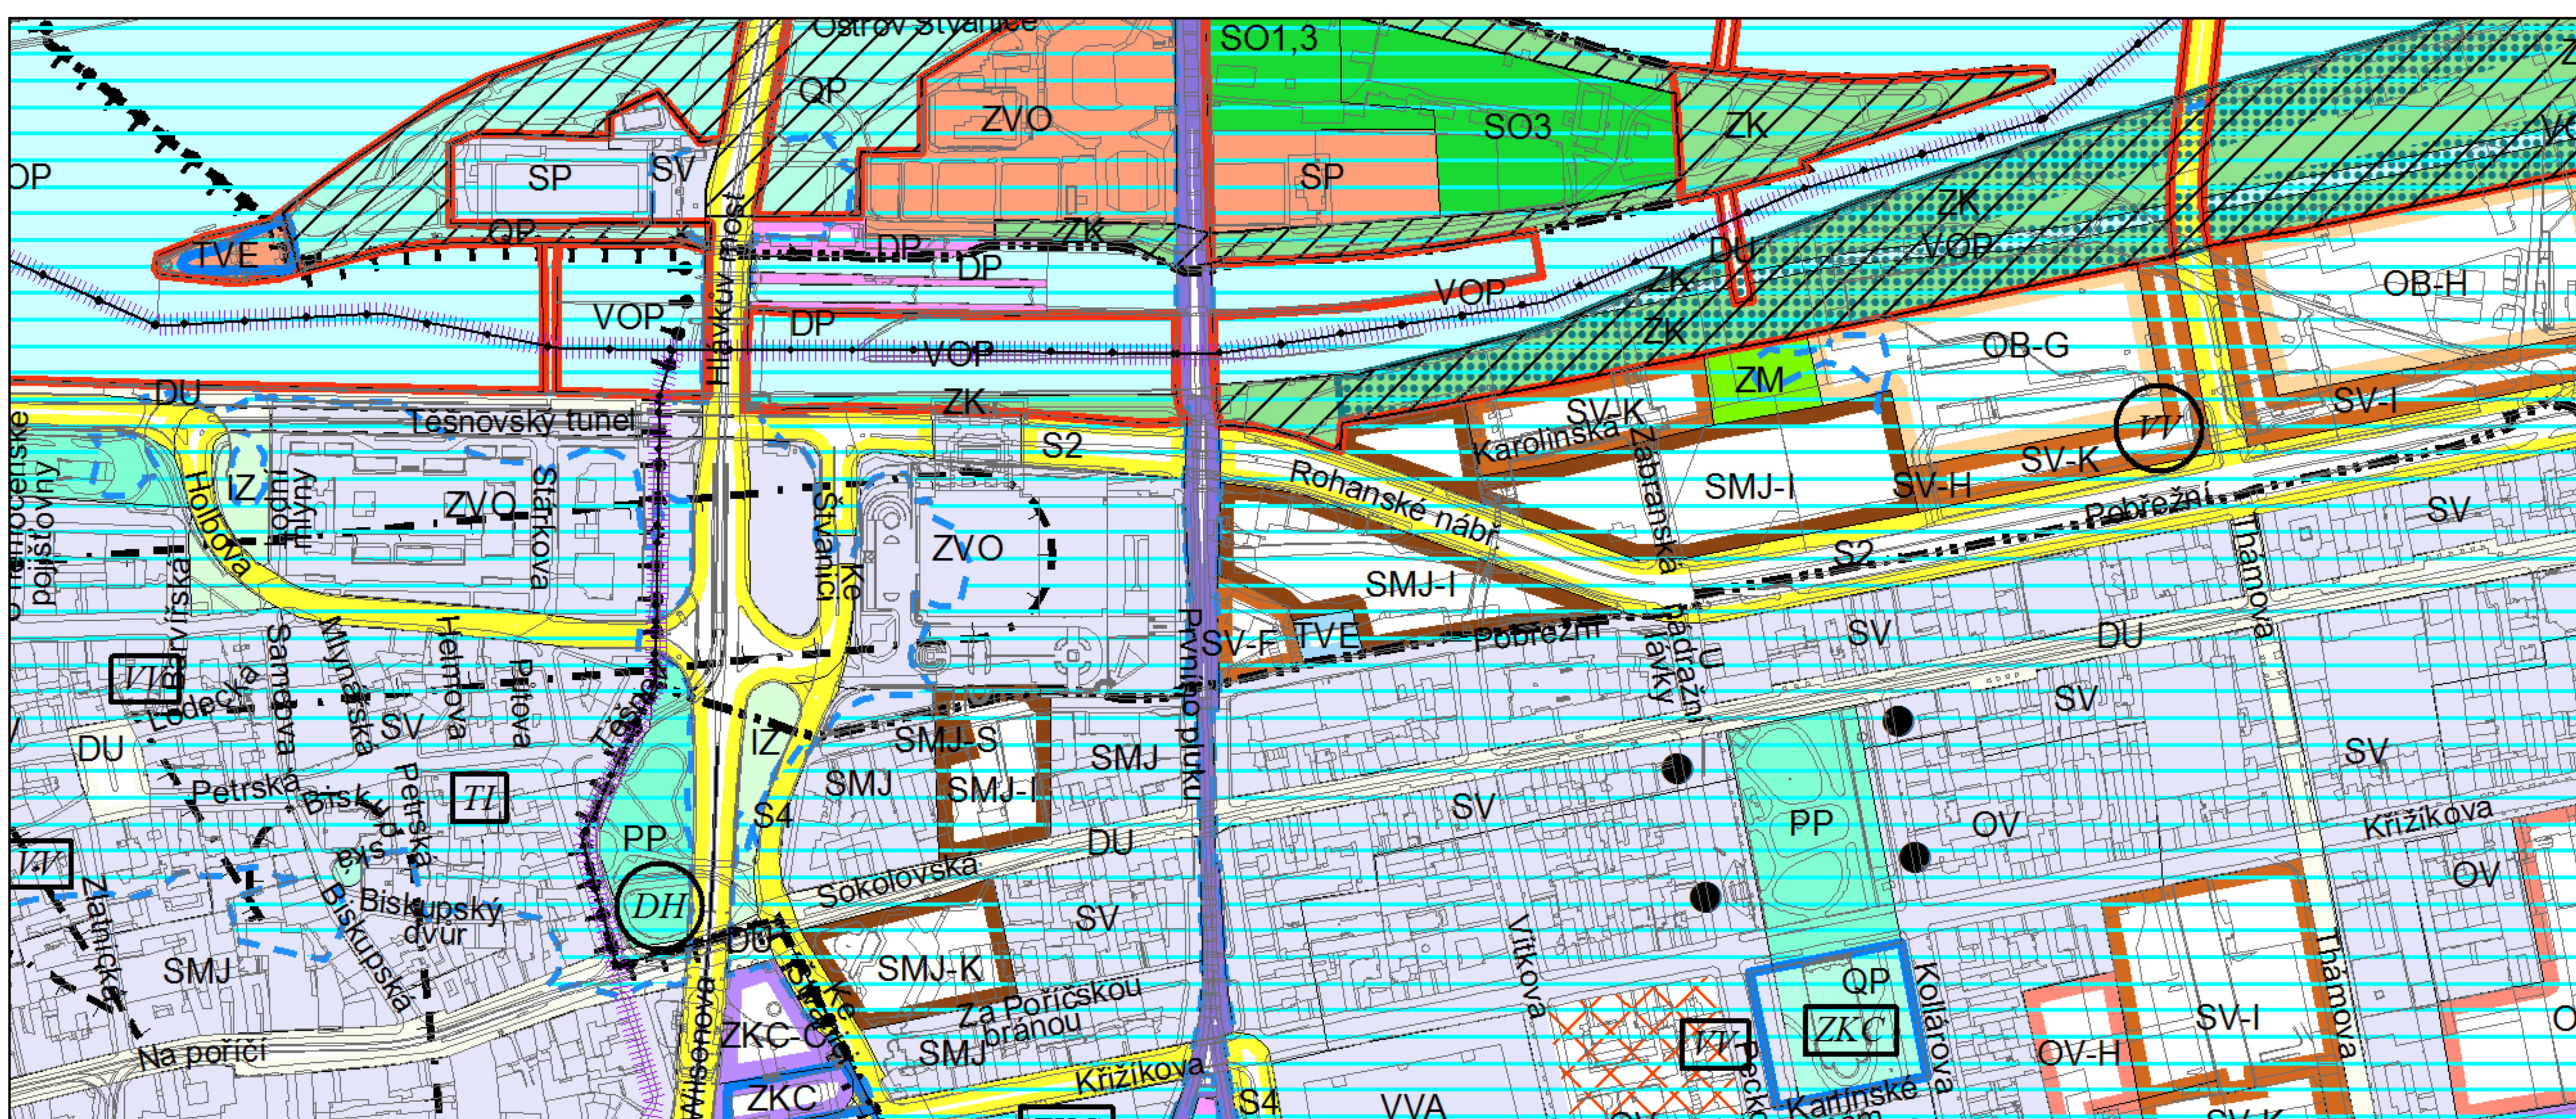

Výkres č. 31 – Podrobné členění ploch zeleně, platný stav k 1. 1. 2017

M 1 : 10 000

Promítnutí změny do výkresu č. 31 - Podrobné členění ploch zeleně

M 1 : 10 000