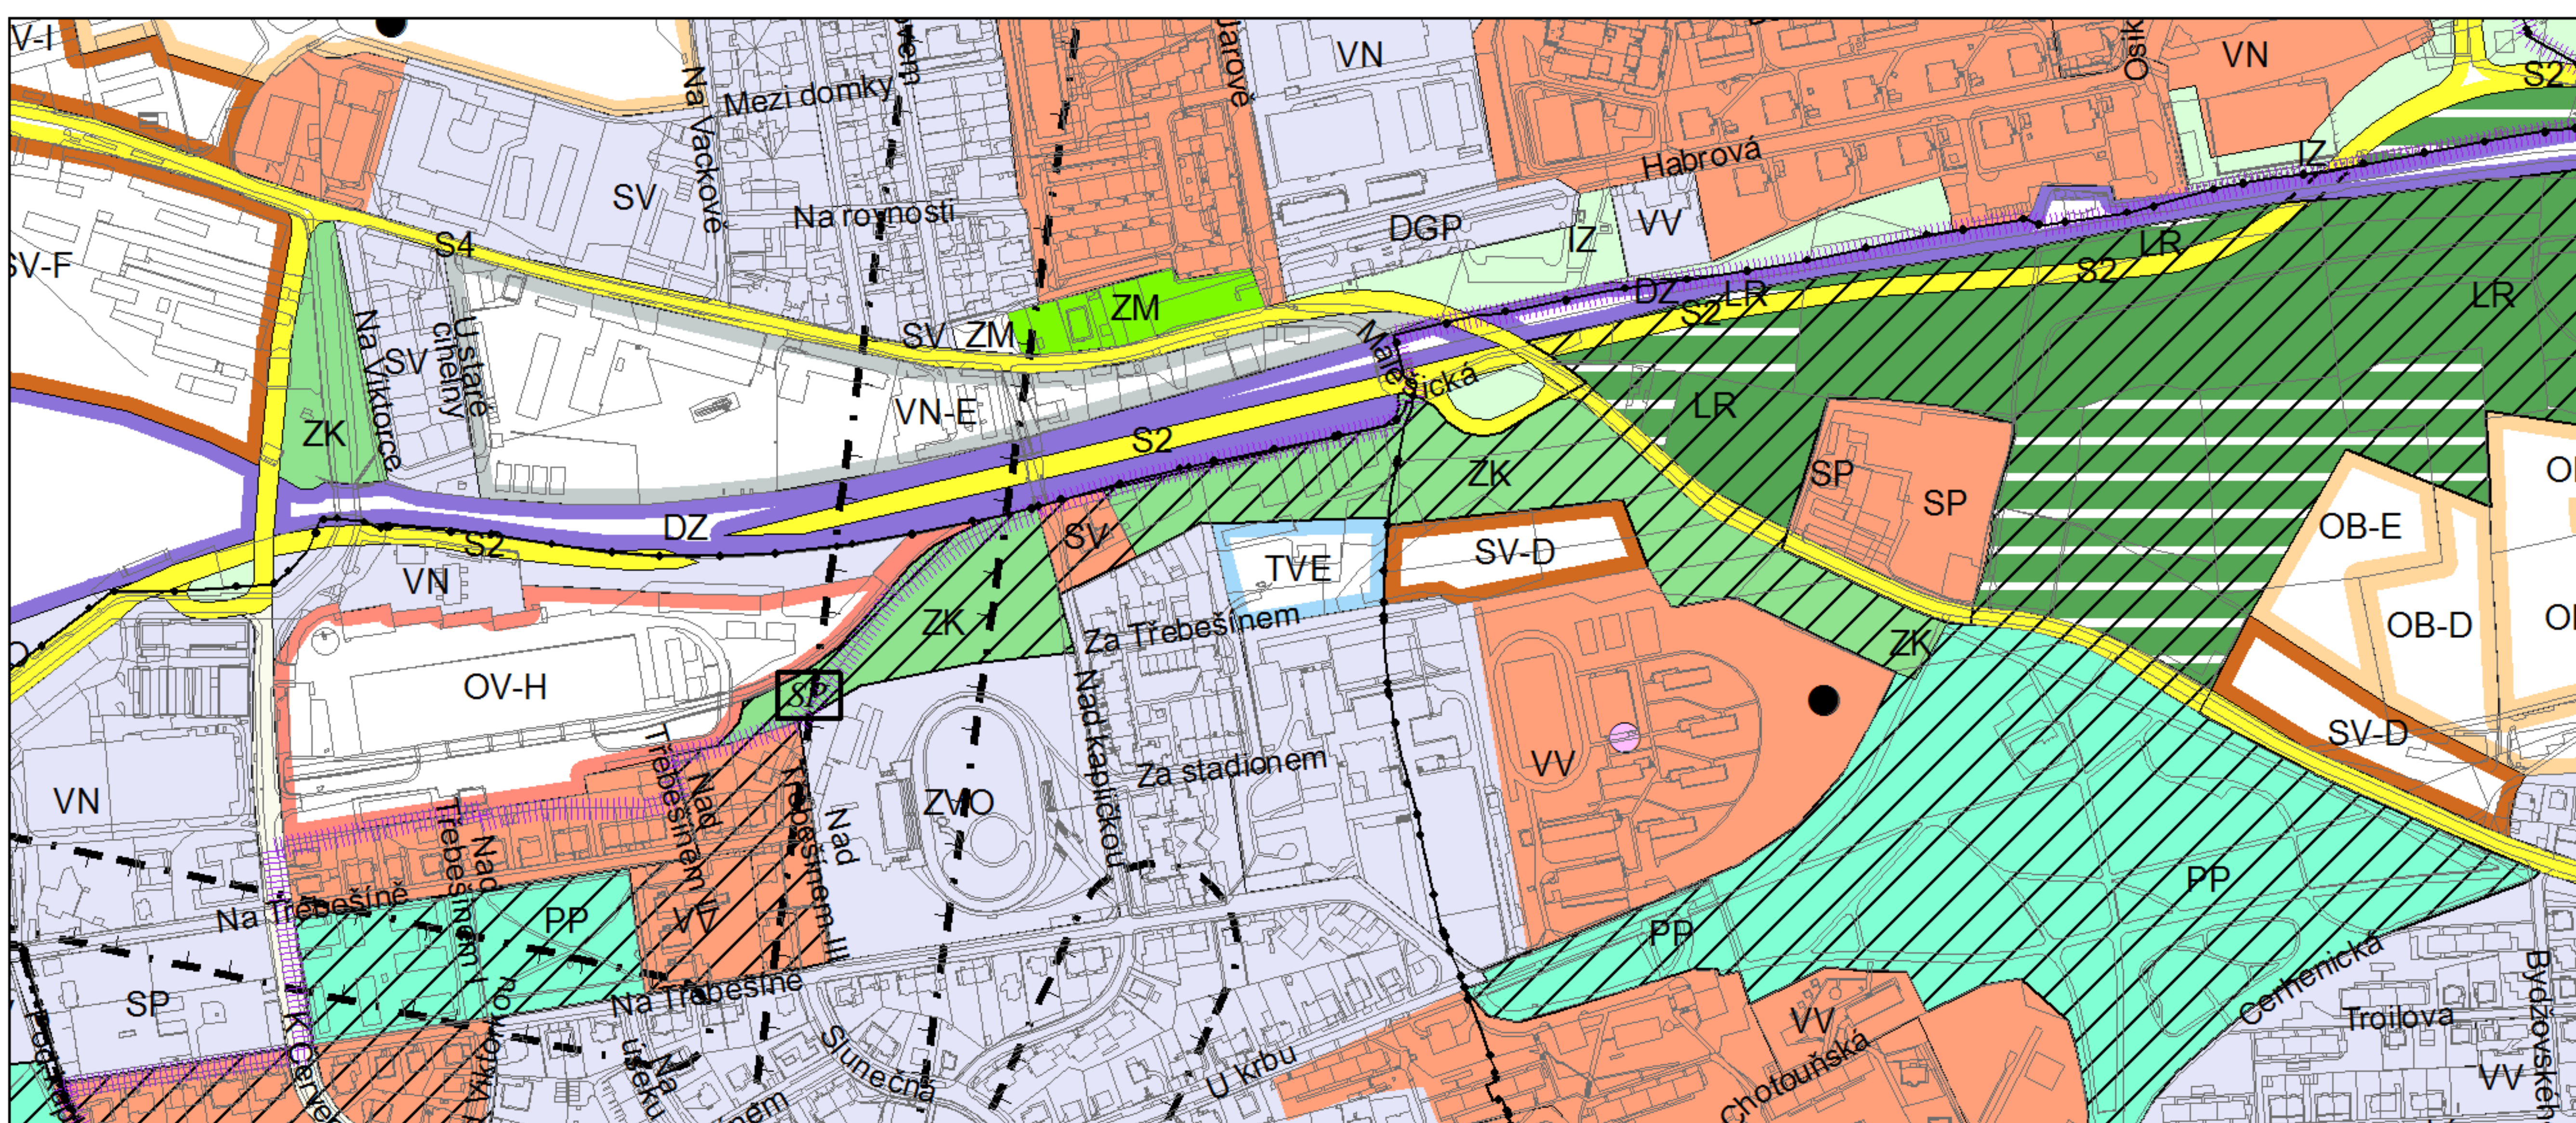

Výkres č. 31 – Podrobné členění ploch zeleně, platný stav k 1. 1. 2017

M 1 : 10 000

Promítnutí změny do výkresu č. 31 - Podrobné členění ploch zeleně

M 1 : 10 000