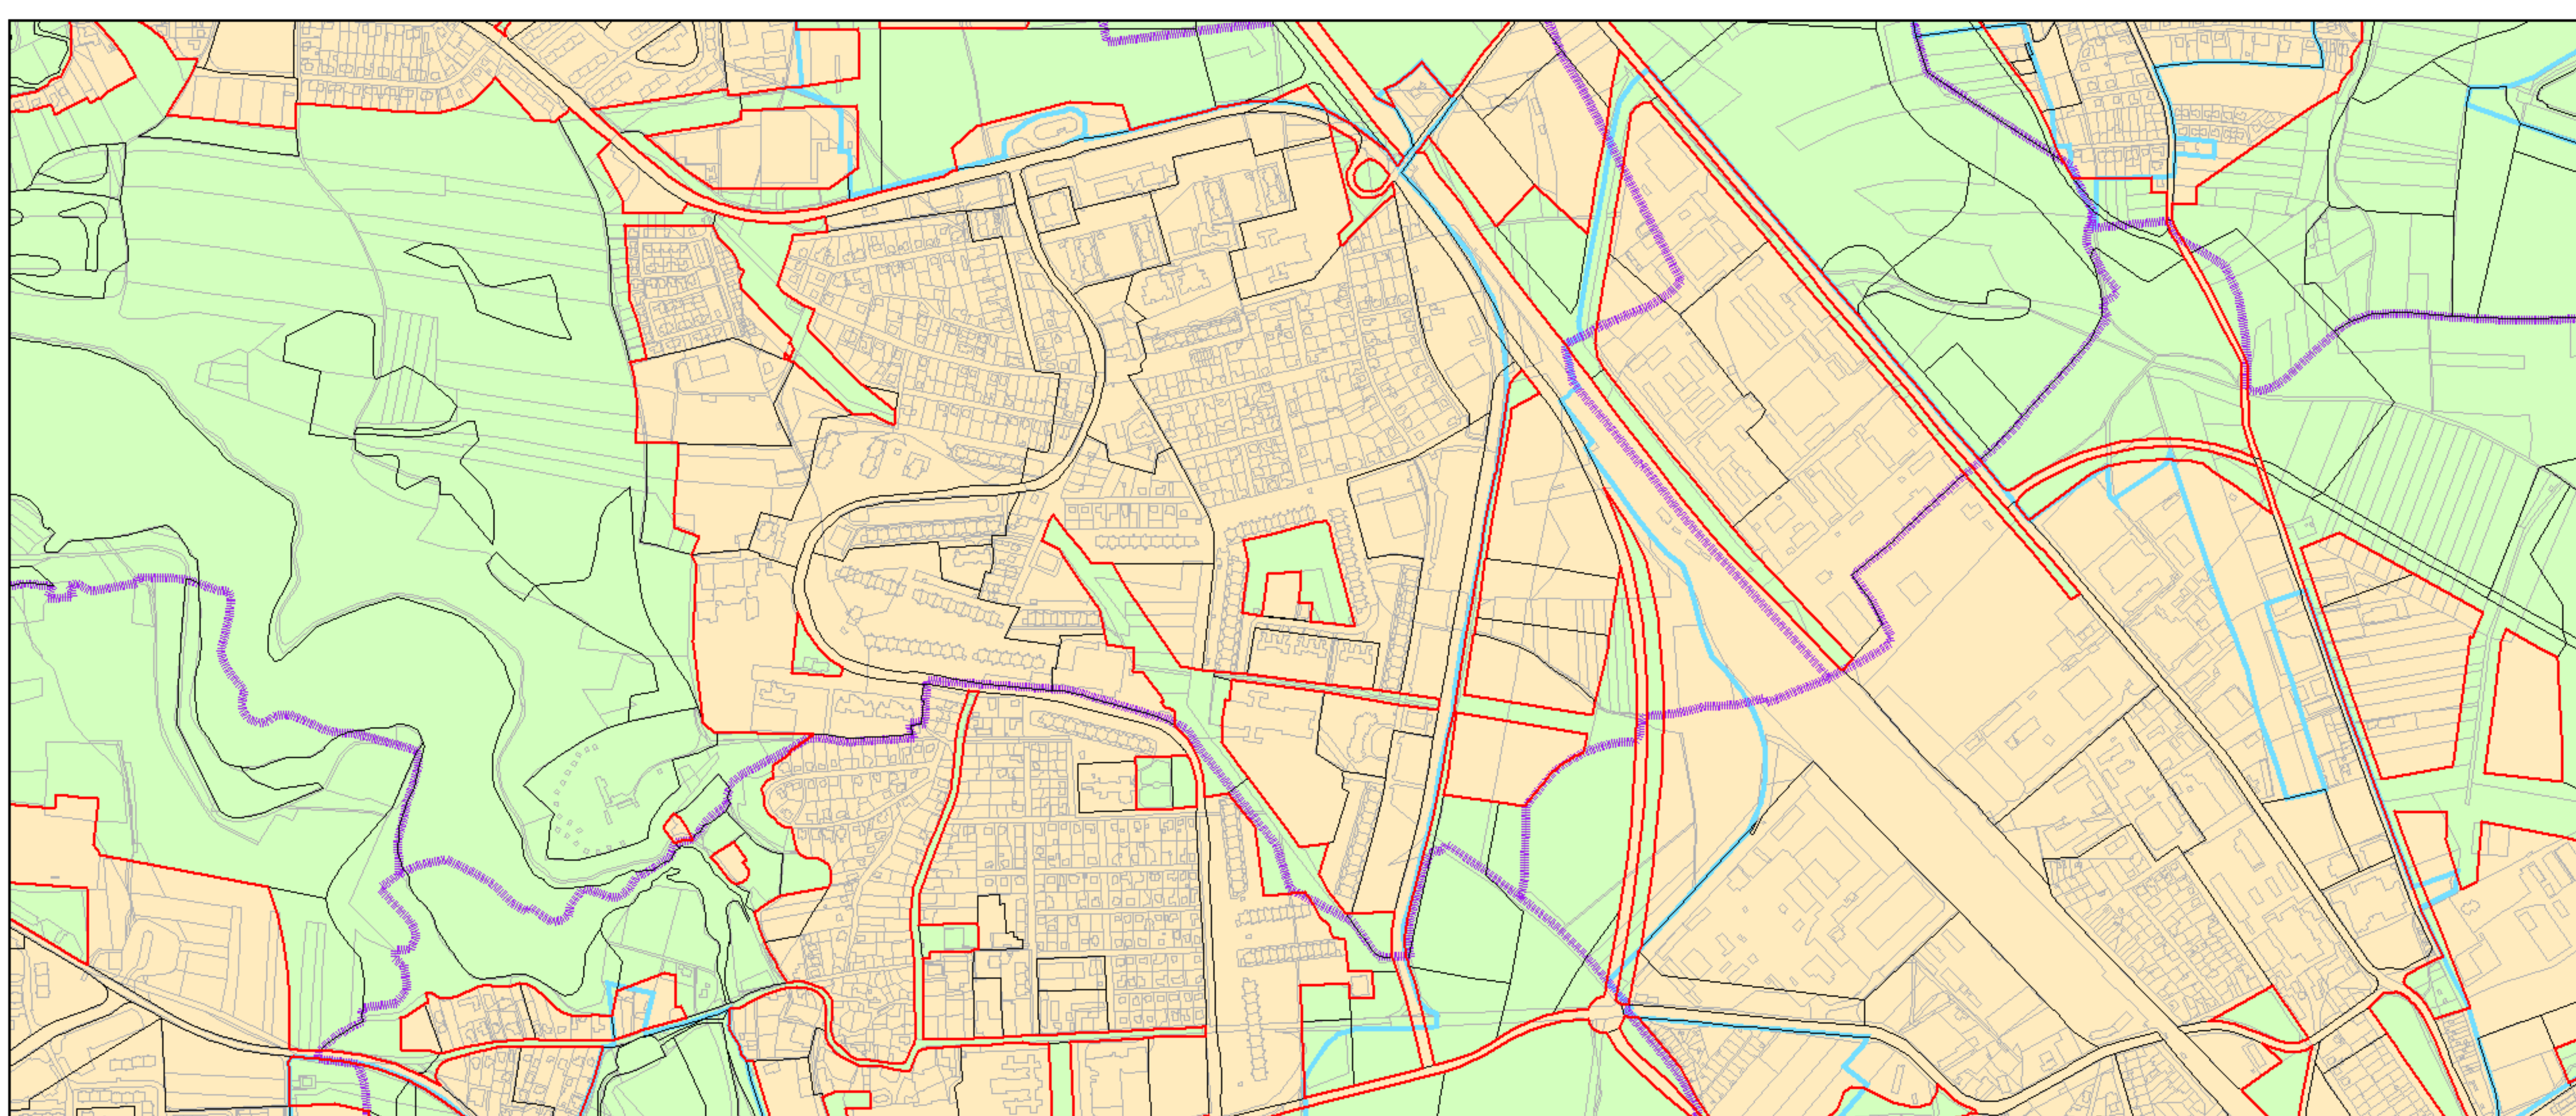

Výkres č. 37 – Vymezení zastavitelného území, platný stav k 1. 1. 2017

M 1 : 25 000

Promítnutí změny do výkresu č. 37 – Vymezení zastavitelného území

M 1 : 25 000