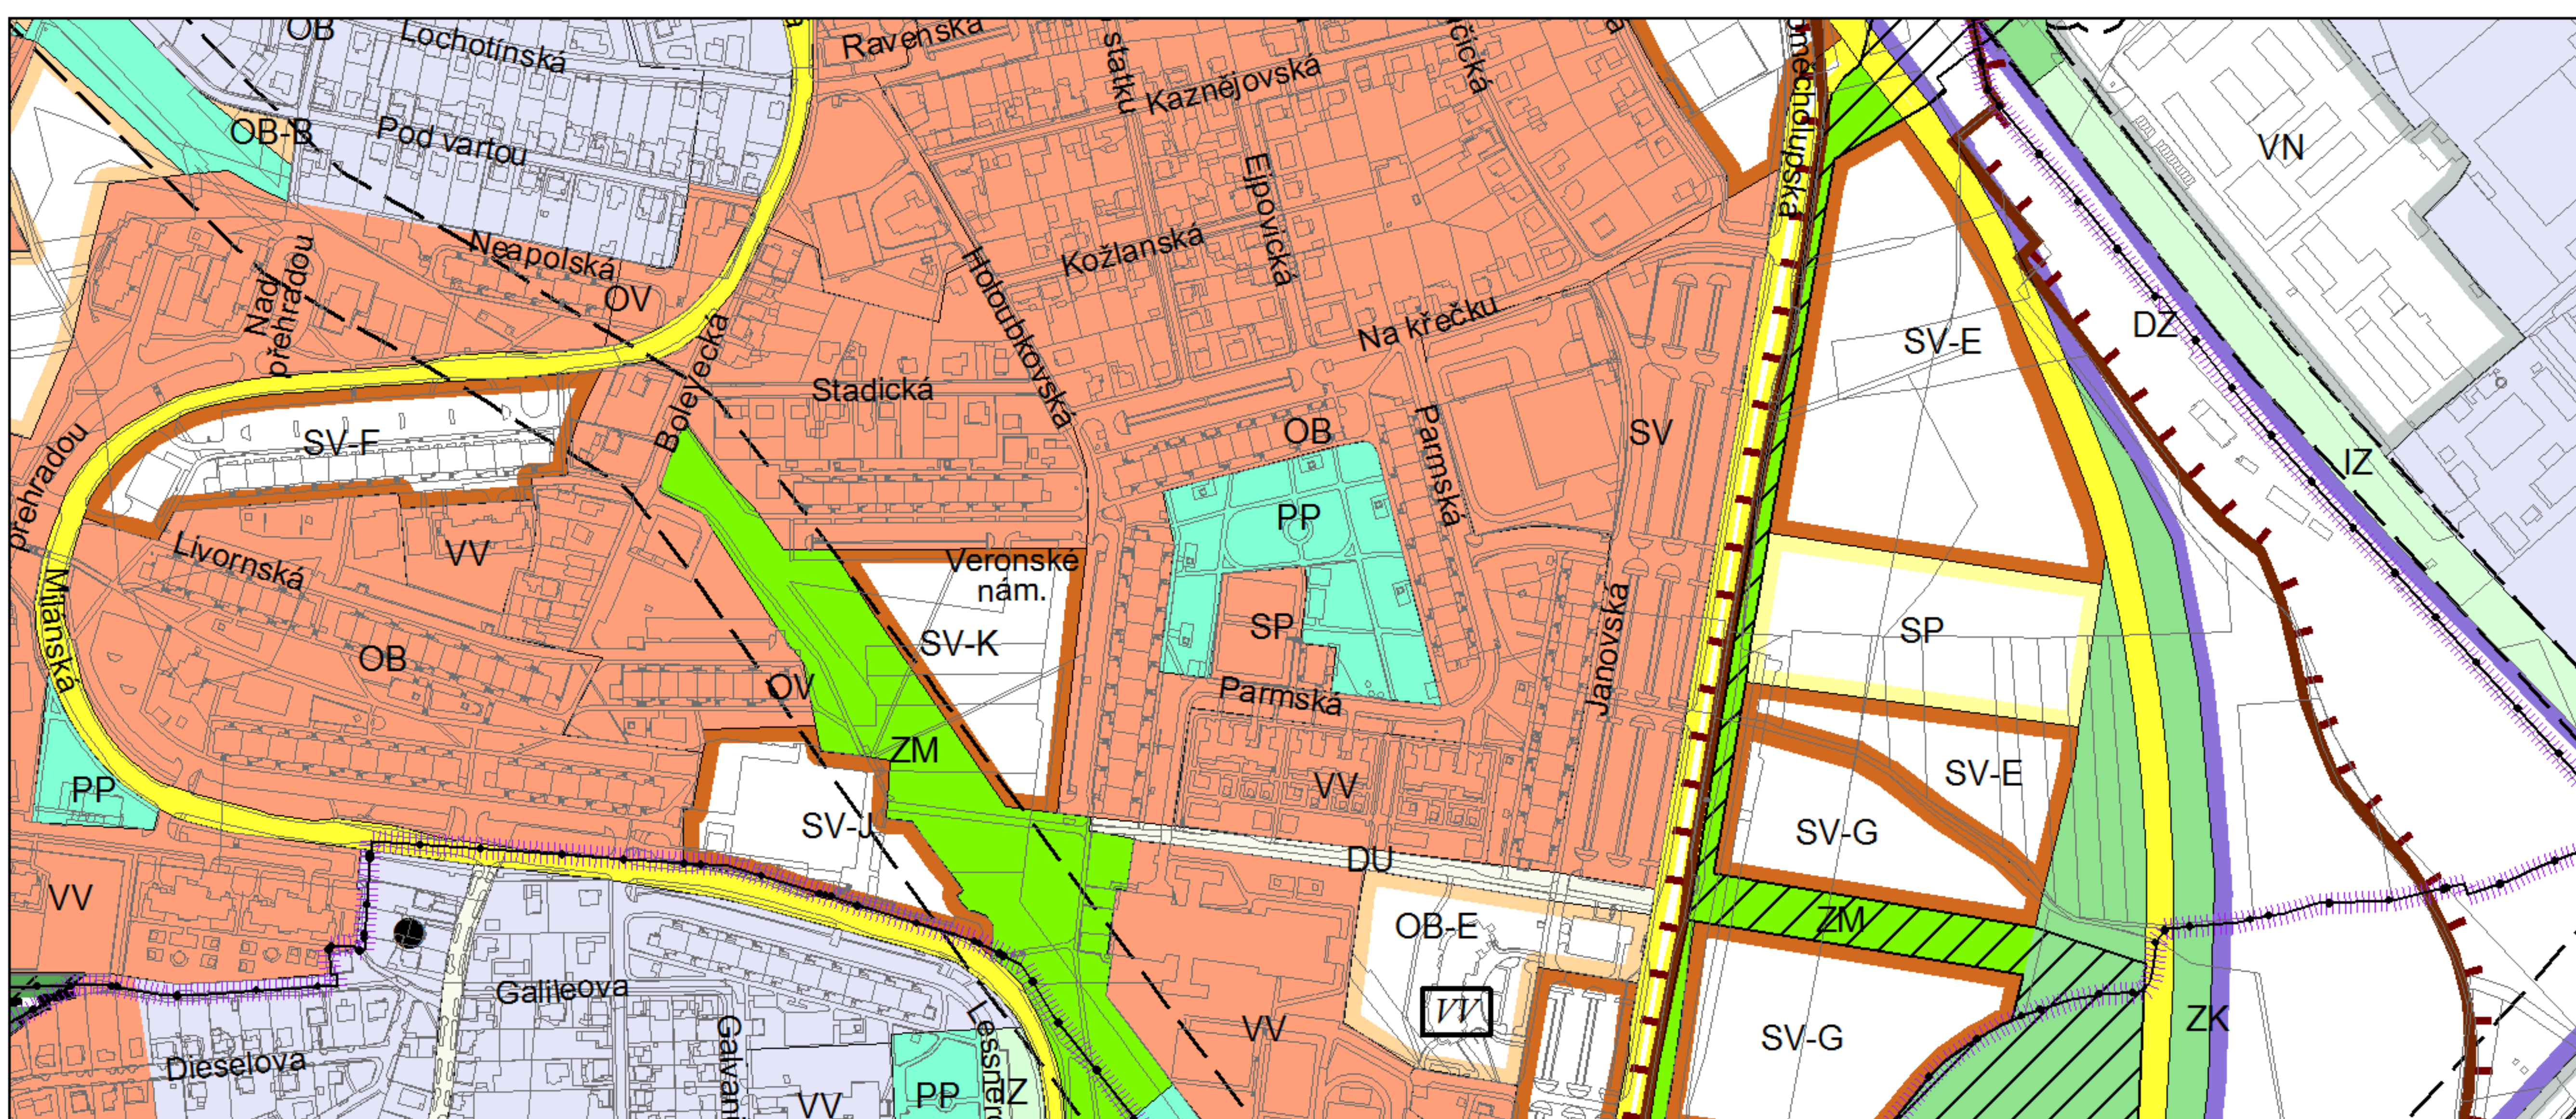

Výkres č. 31 – Podrobné členění ploch zeleně, platný stav k 1. 1. 2017

M 1 : 10 000

Promítnutí změny do výkresu č. 31 - Podrobné členění ploch zeleně

M 1 : 10 000