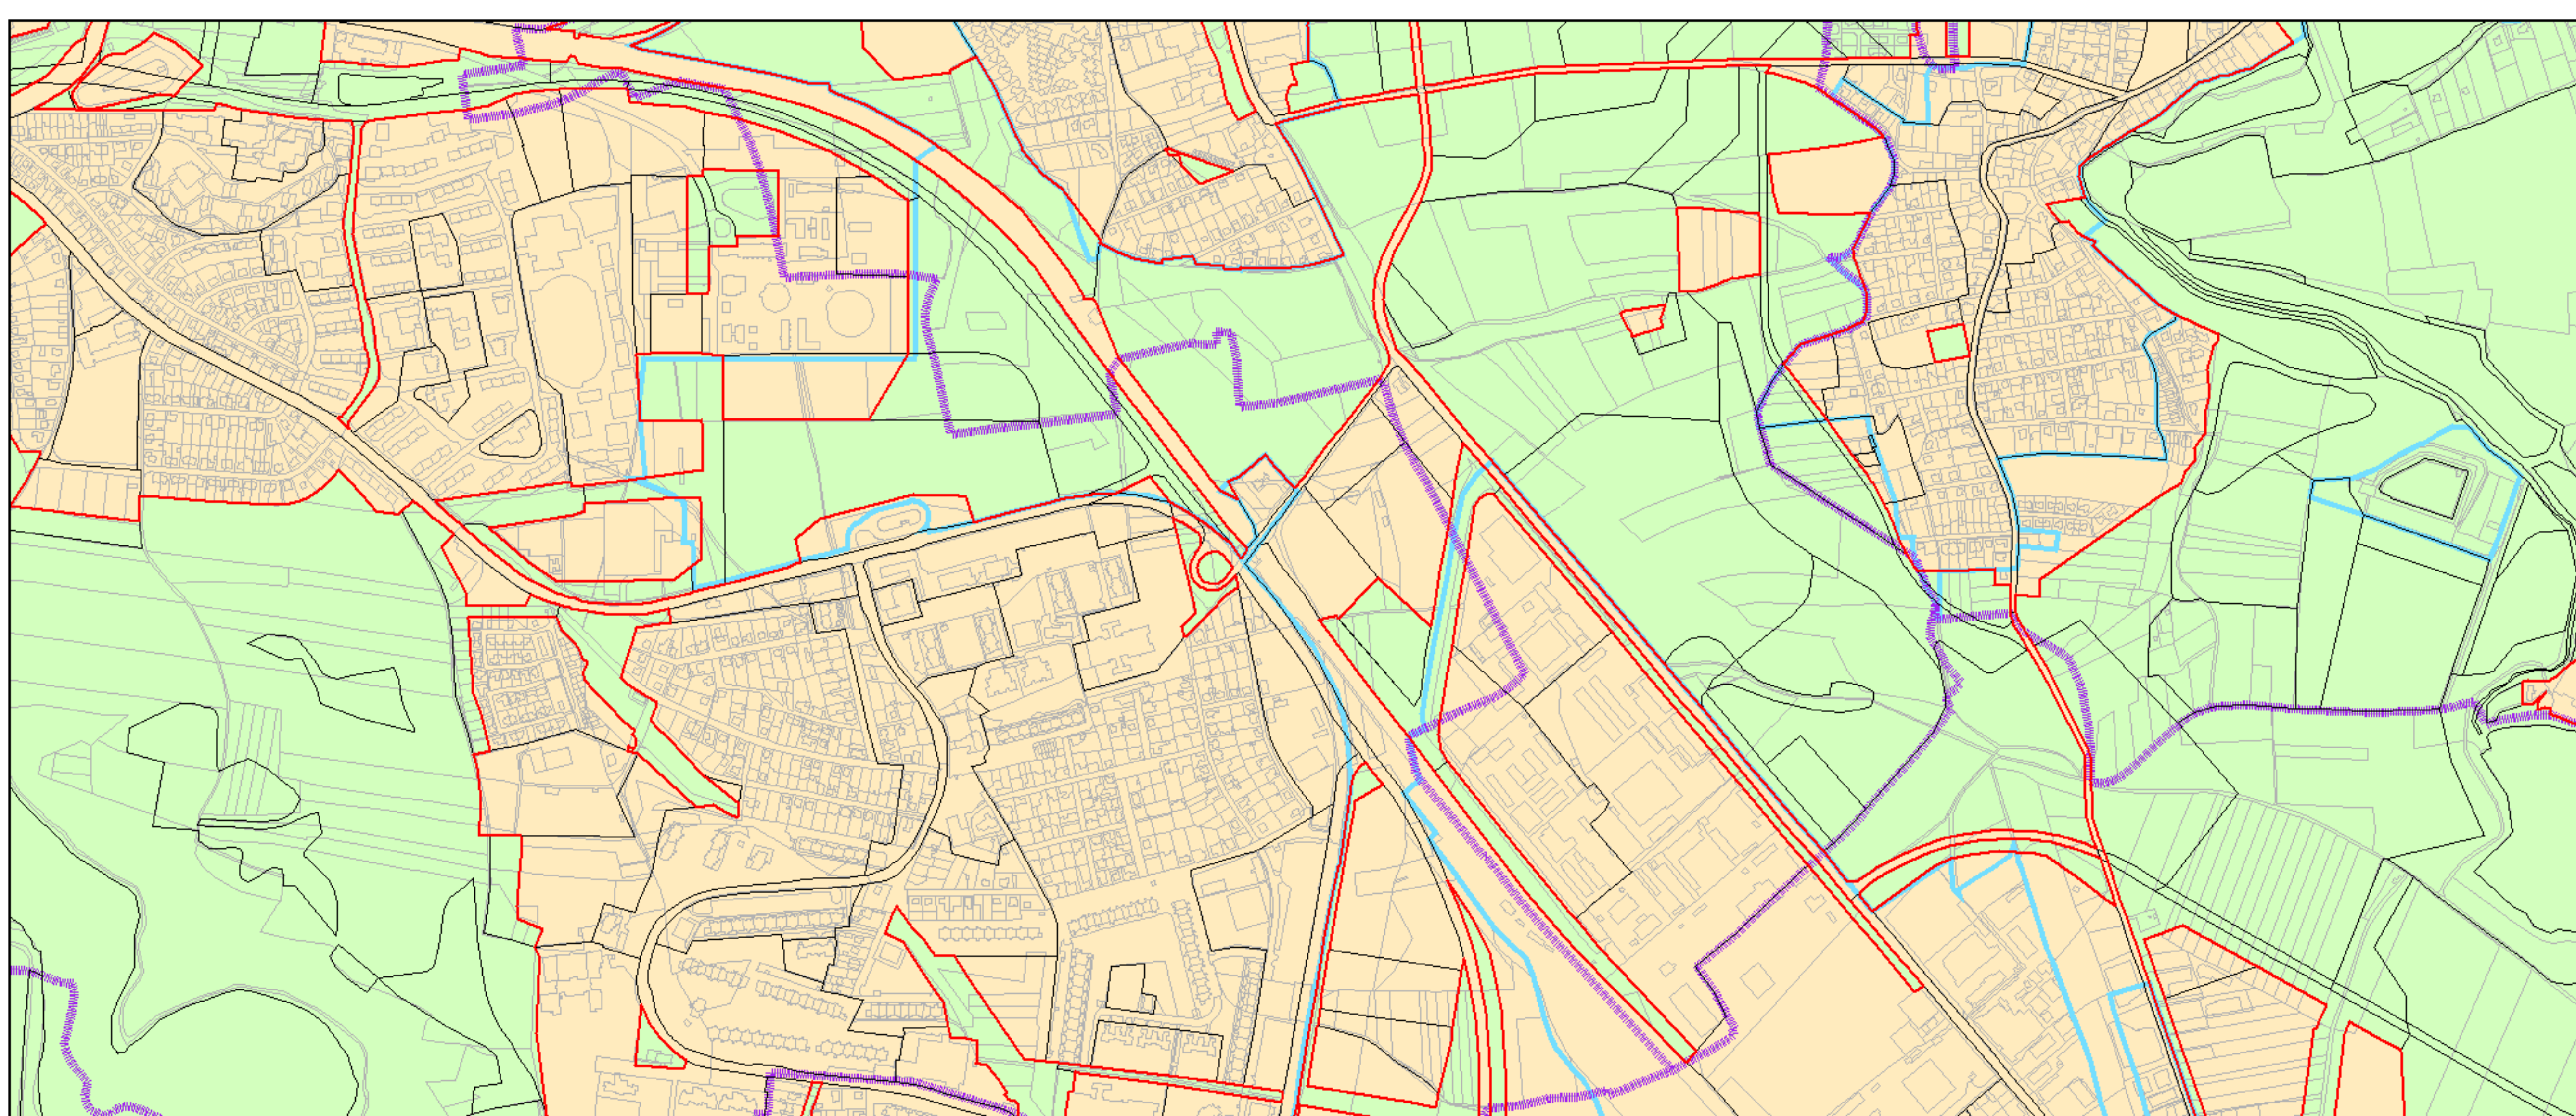

Výkres č. 37 – Vymezení zastavitelného území, platný stav k 1. 1. 2017

M 1 : 25 000

Promítnutí změny do výkresu č. 37 – Vymezení zastavitelného území

M 1 : 25 000