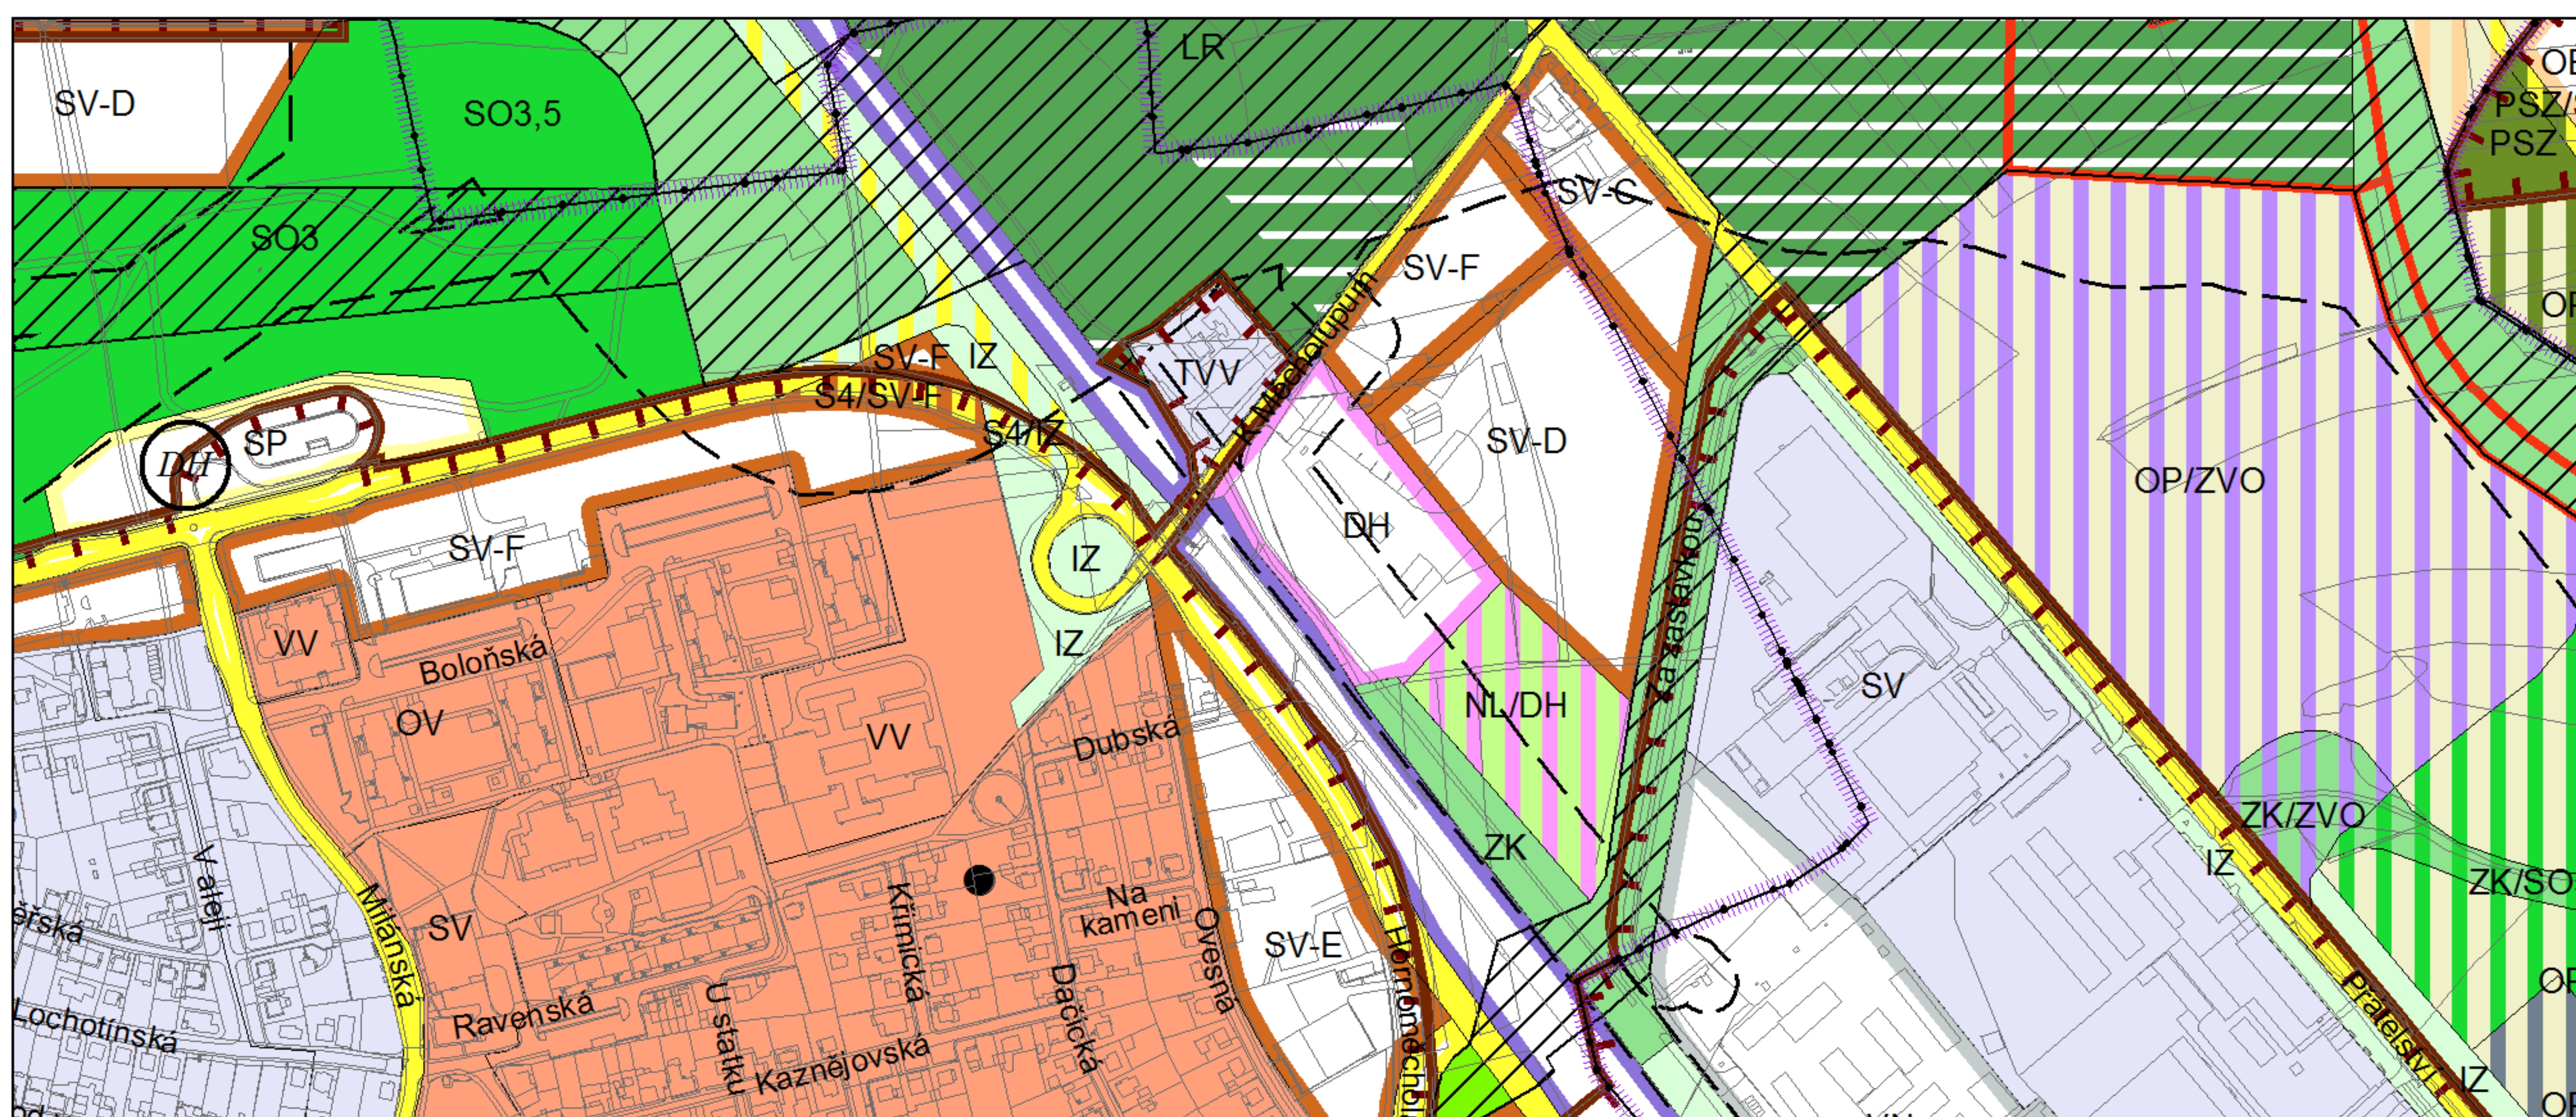

Výkres č. 31 – Podrobné členění ploch zeleně, platný stav k 1. 1. 2017

M 1 : 10 000

Promítnutí změny do výkresu č. 31 - Podrobné členění ploch zeleně

M 1 : 10 000