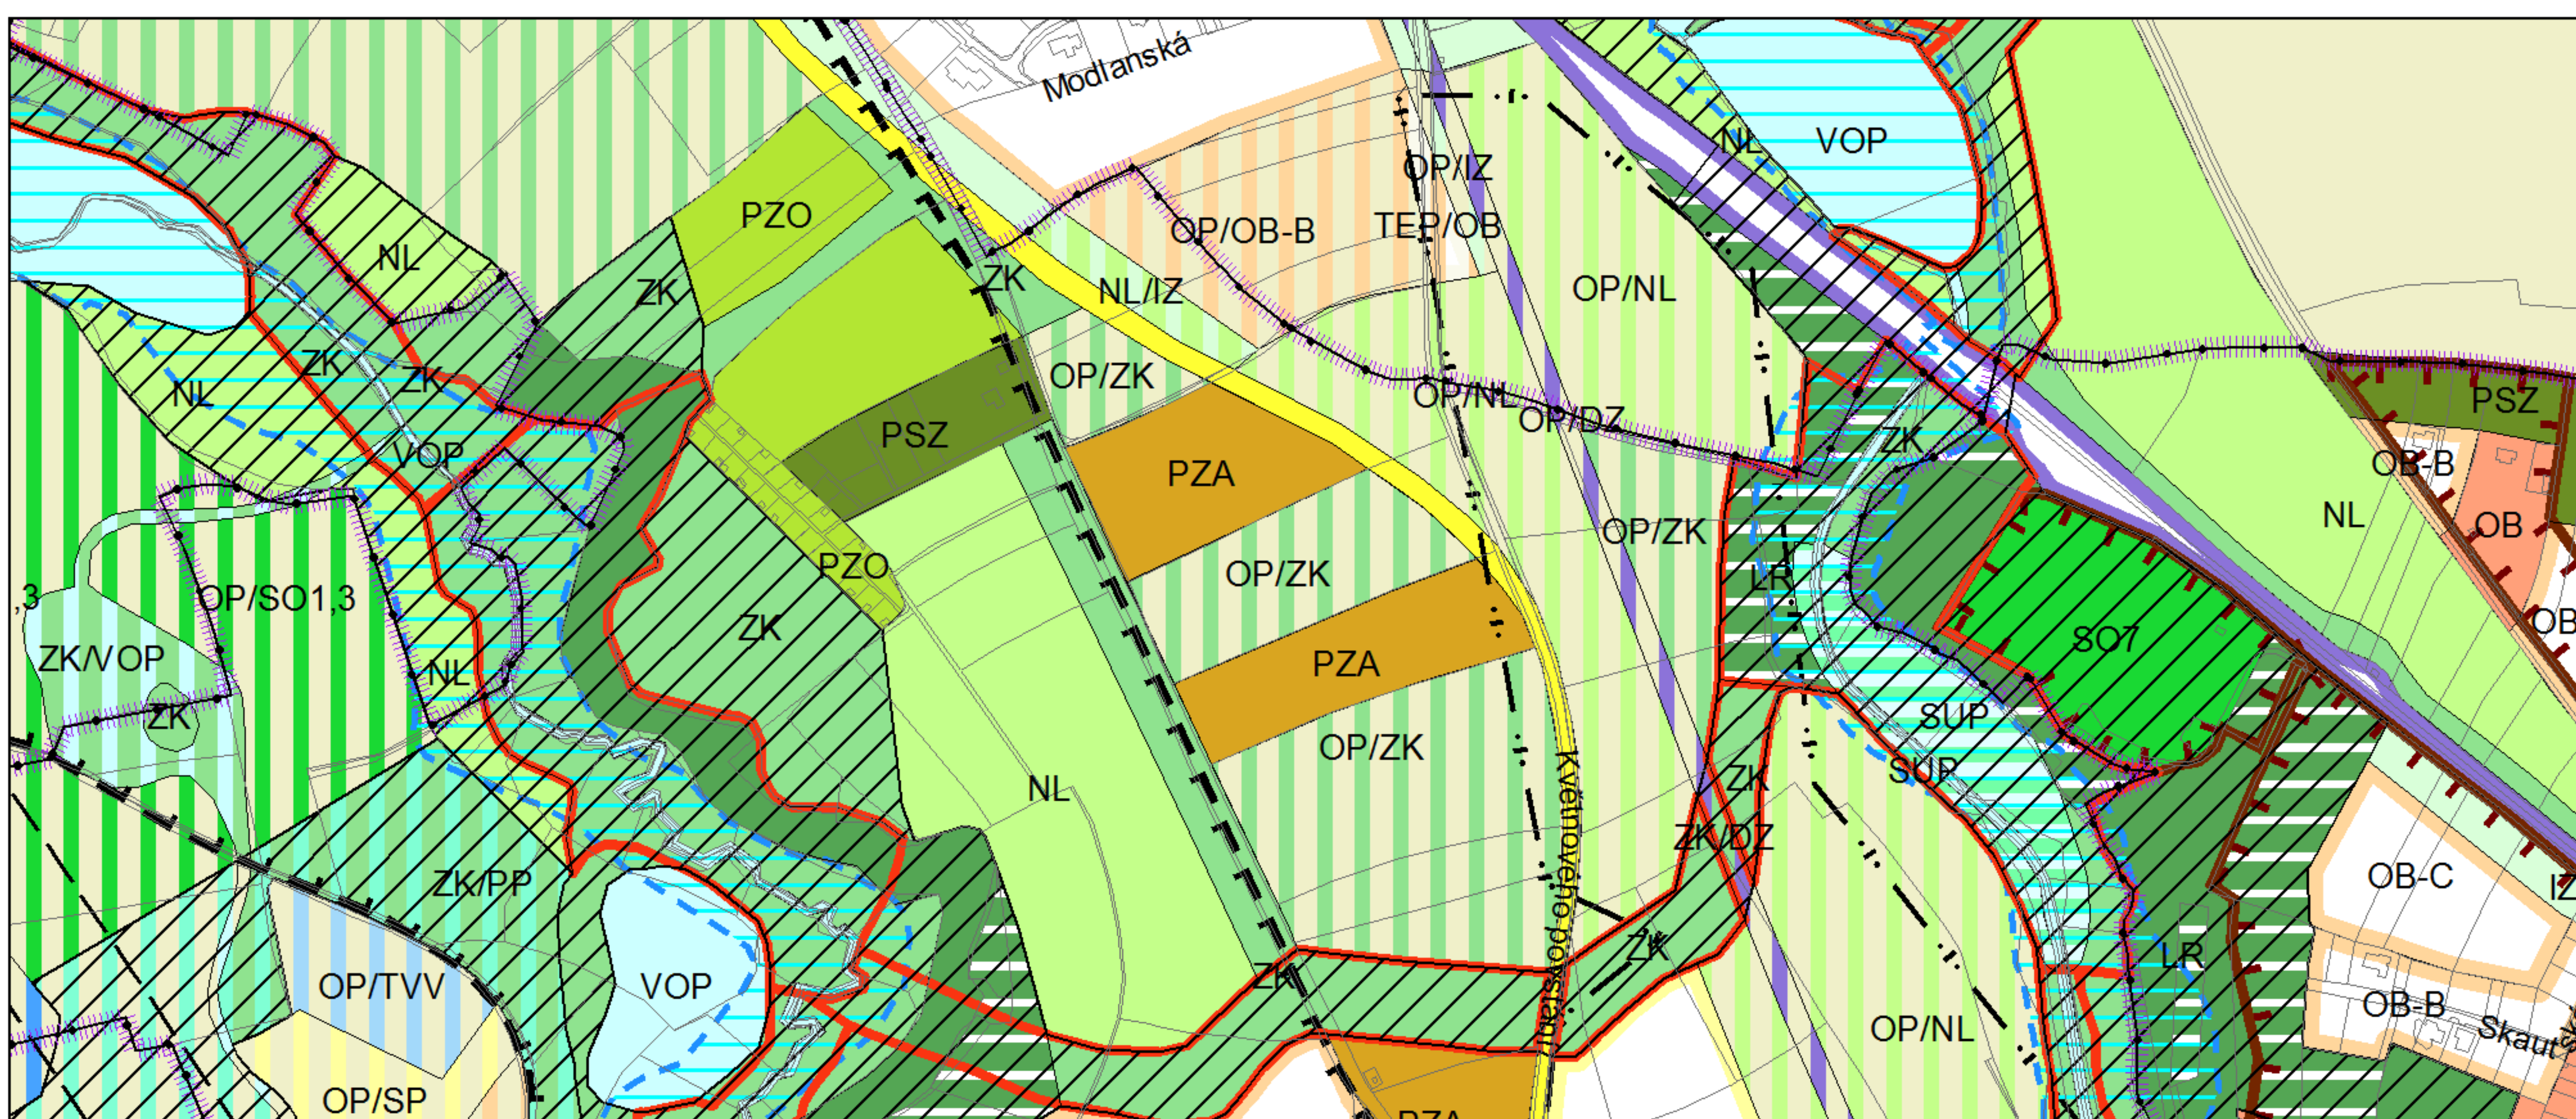

Výkres č. 31 – Podrobné členění ploch zeleně, platný stav k 1. 1. 2017

M 1 : 10 000

Promítnutí změny do výkresu č. 31 - Podrobné členění ploch zeleně

M 1 : 10 000