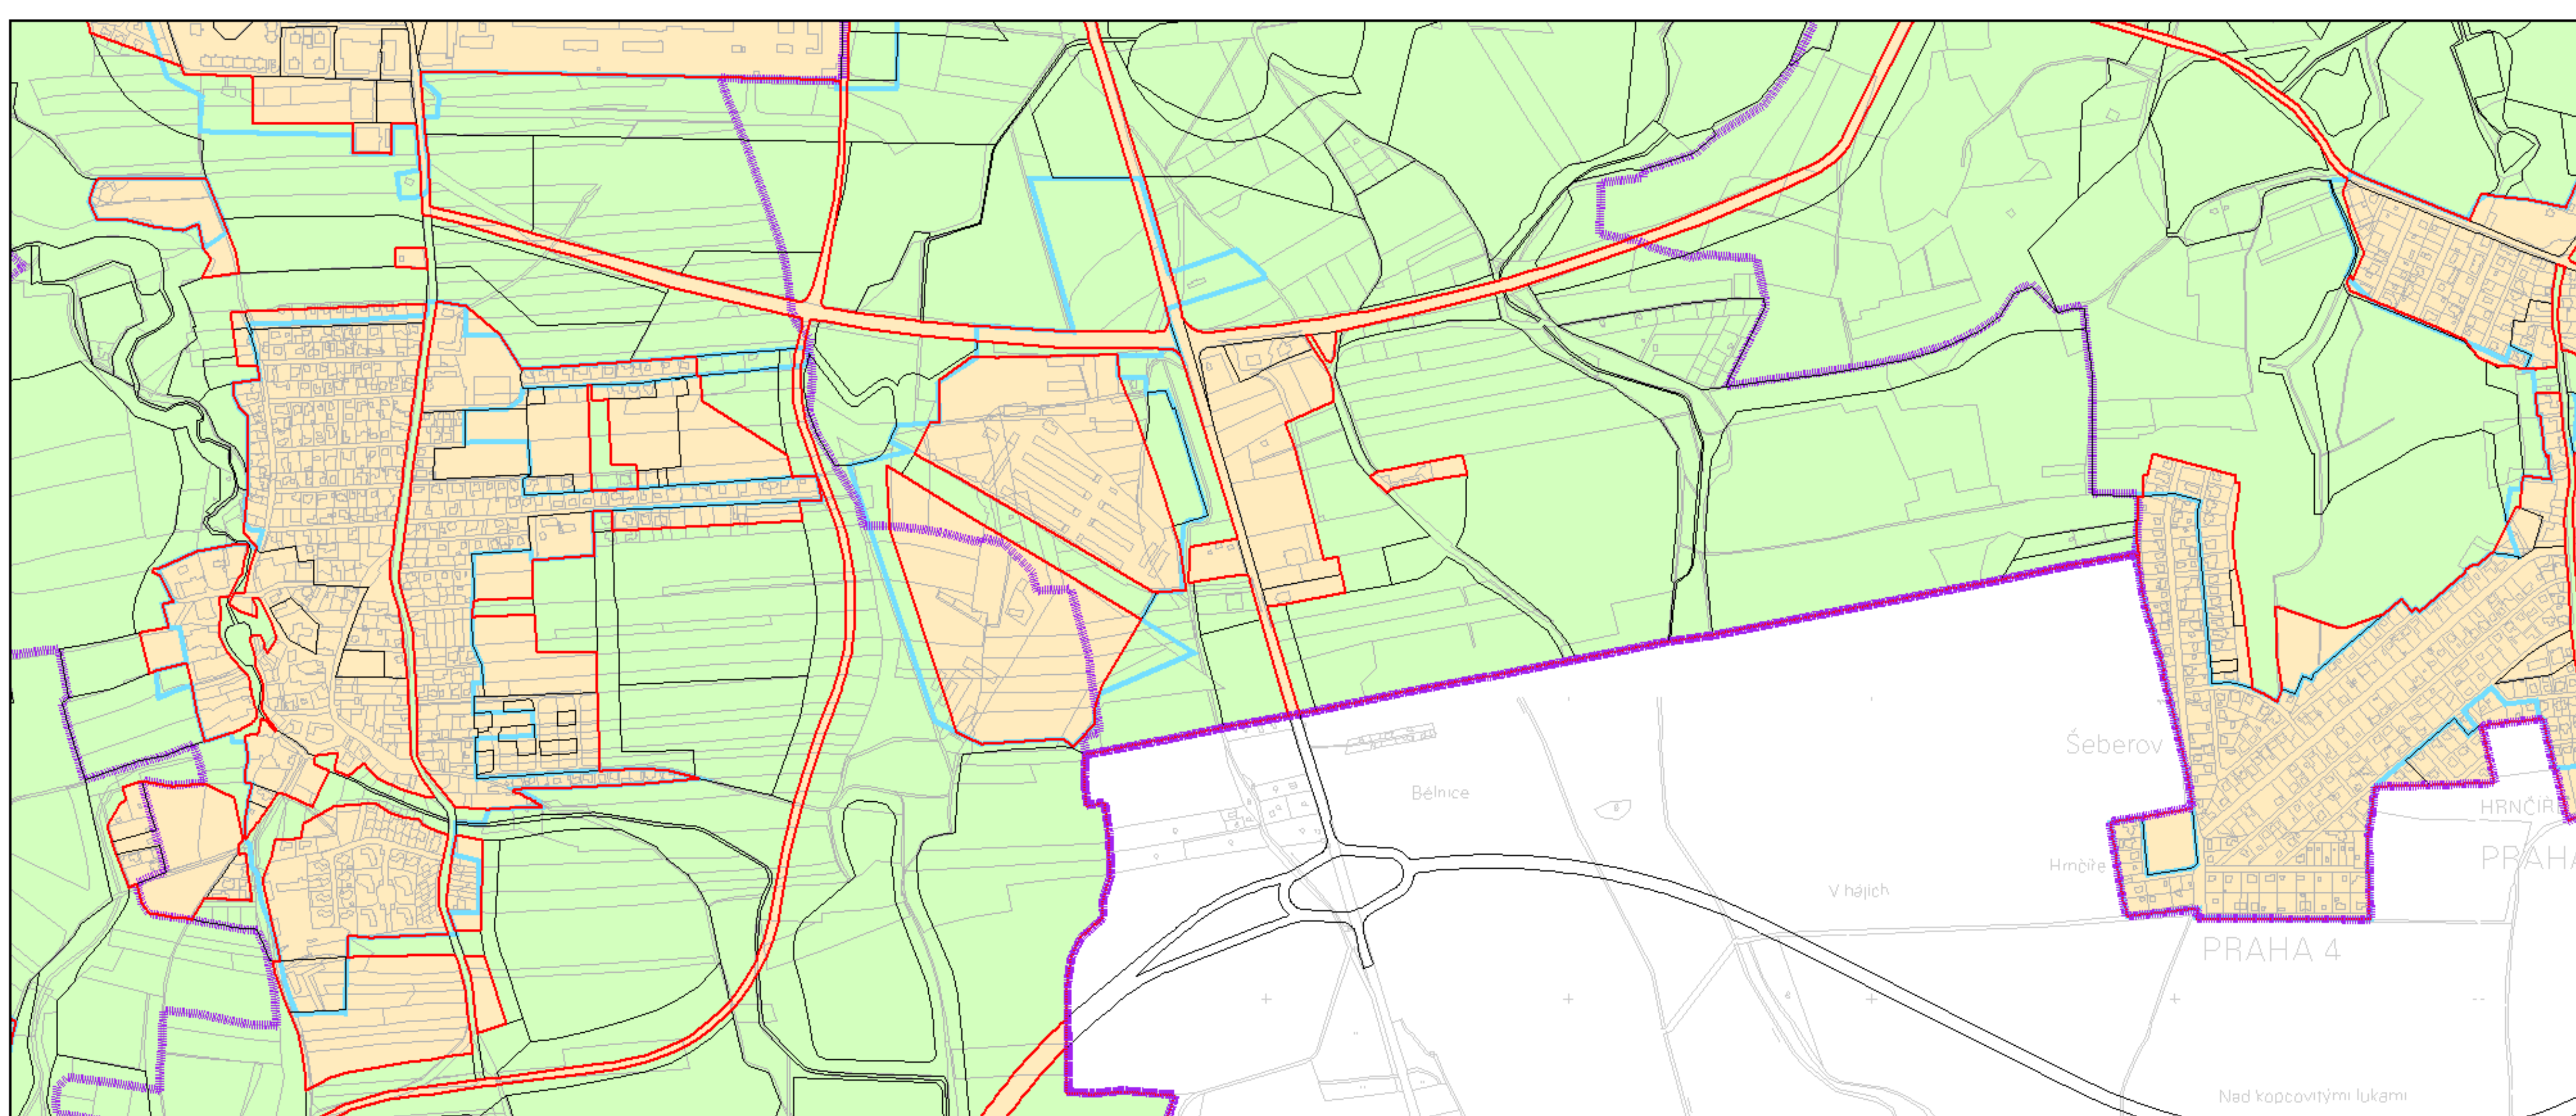

Výkres č. 37 – Vymezení zastavitelného území, platný stav k 1. 1. 2017

M 1 : 25 000

Promítnutí změny do výkresu č. 37 – Vymezení zastavitelného území

M 1 : 25 000