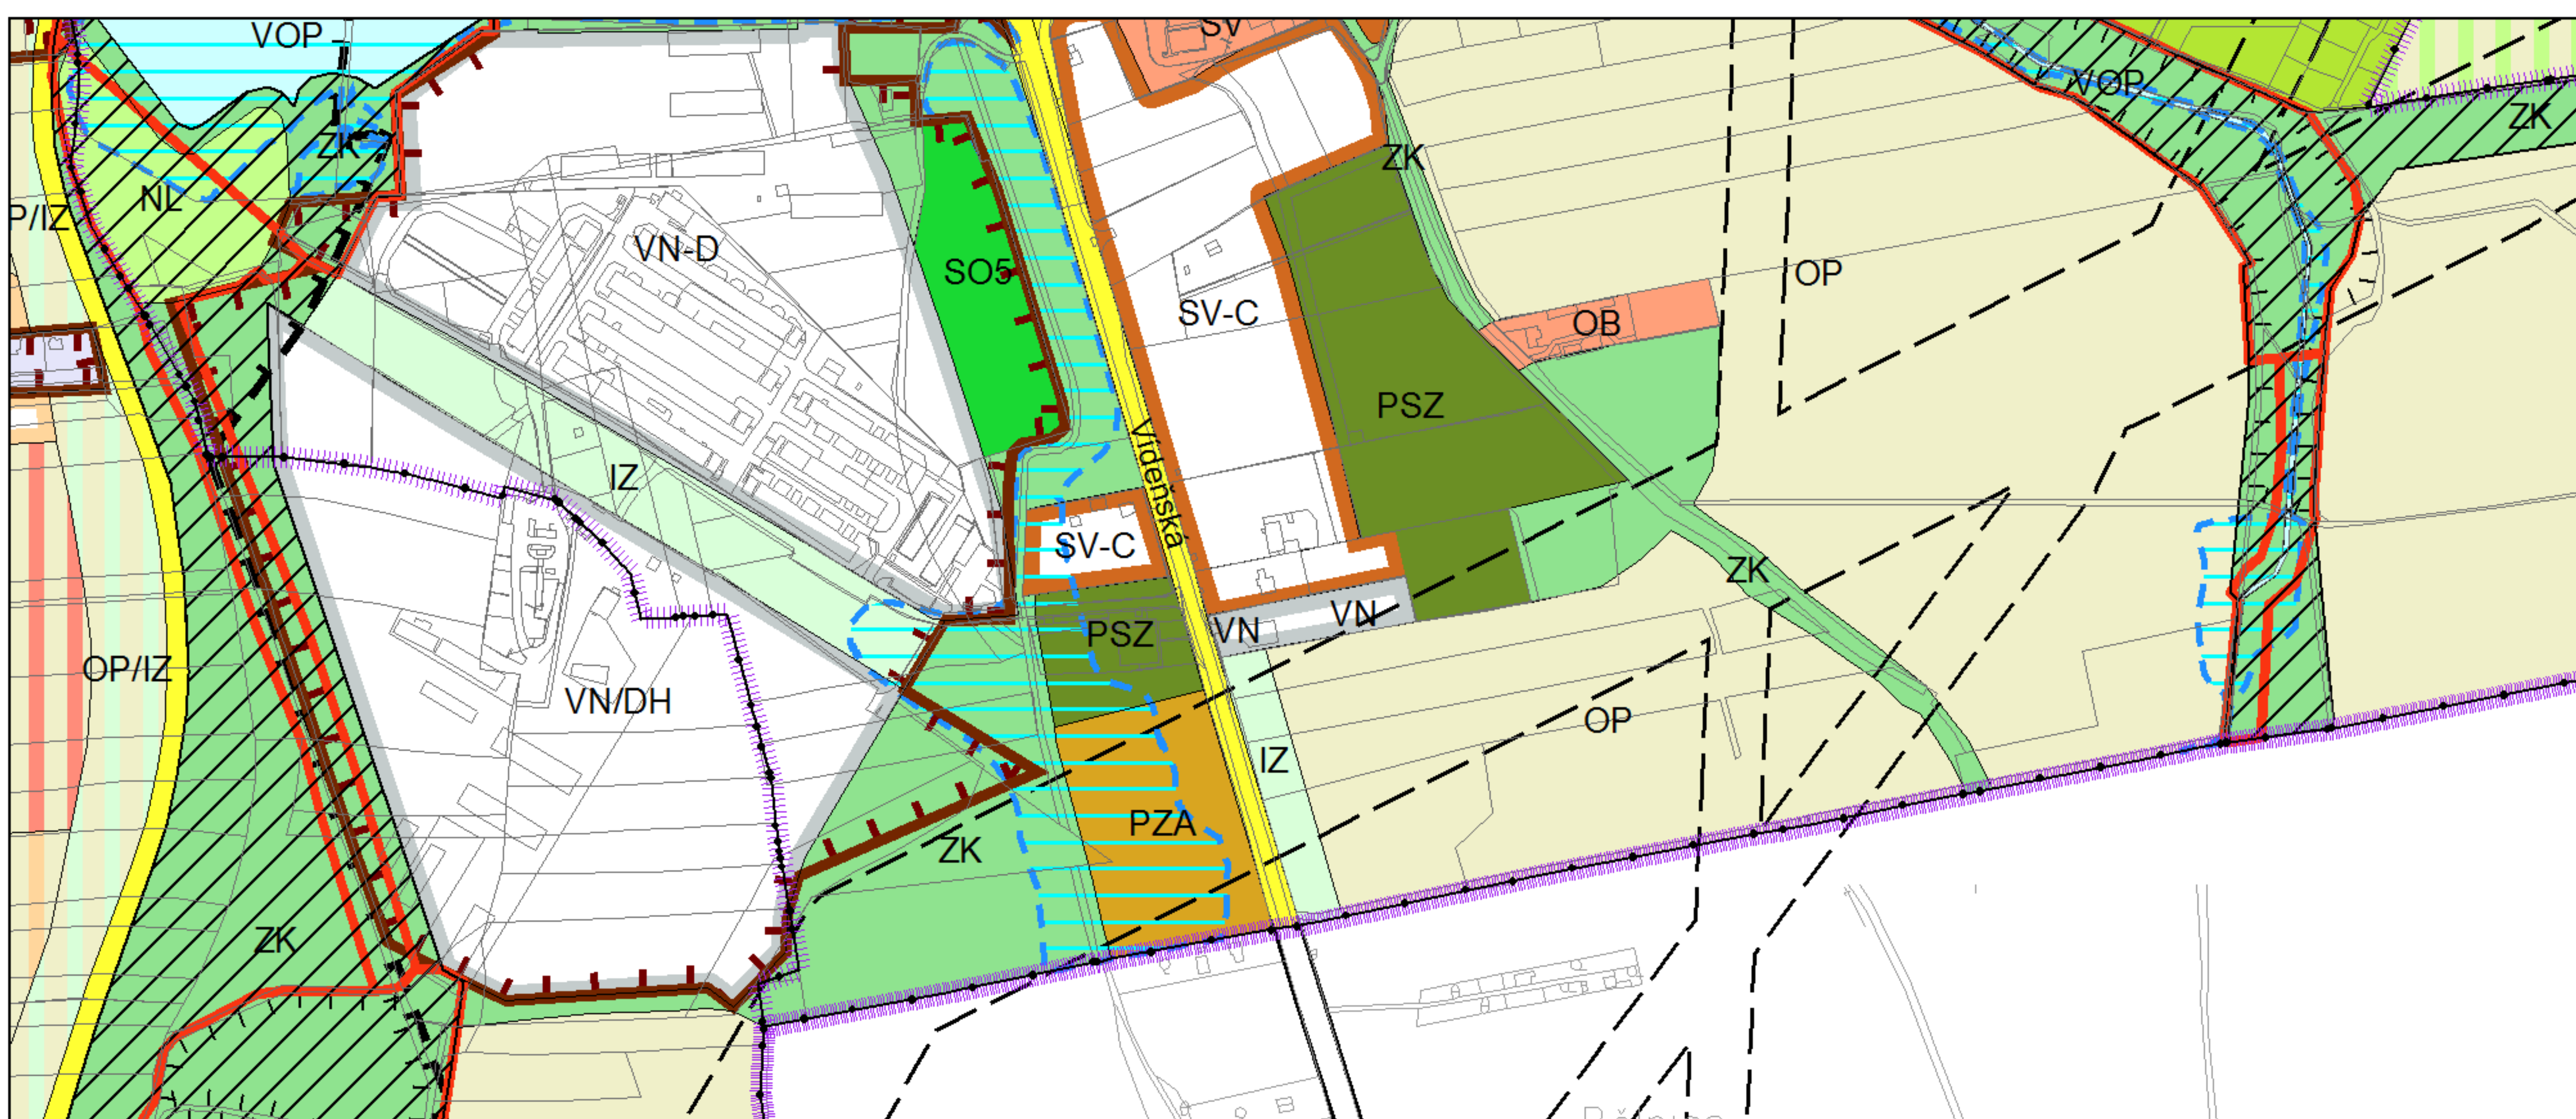

Výkres č. 31 – Podrobné členění ploch zeleně, platný stav k 1. 1. 2017

M 1 : 10 000

Promítnutí změny do výkresu č. 31 - Podrobné členění ploch zeleně

M 1 : 10 000