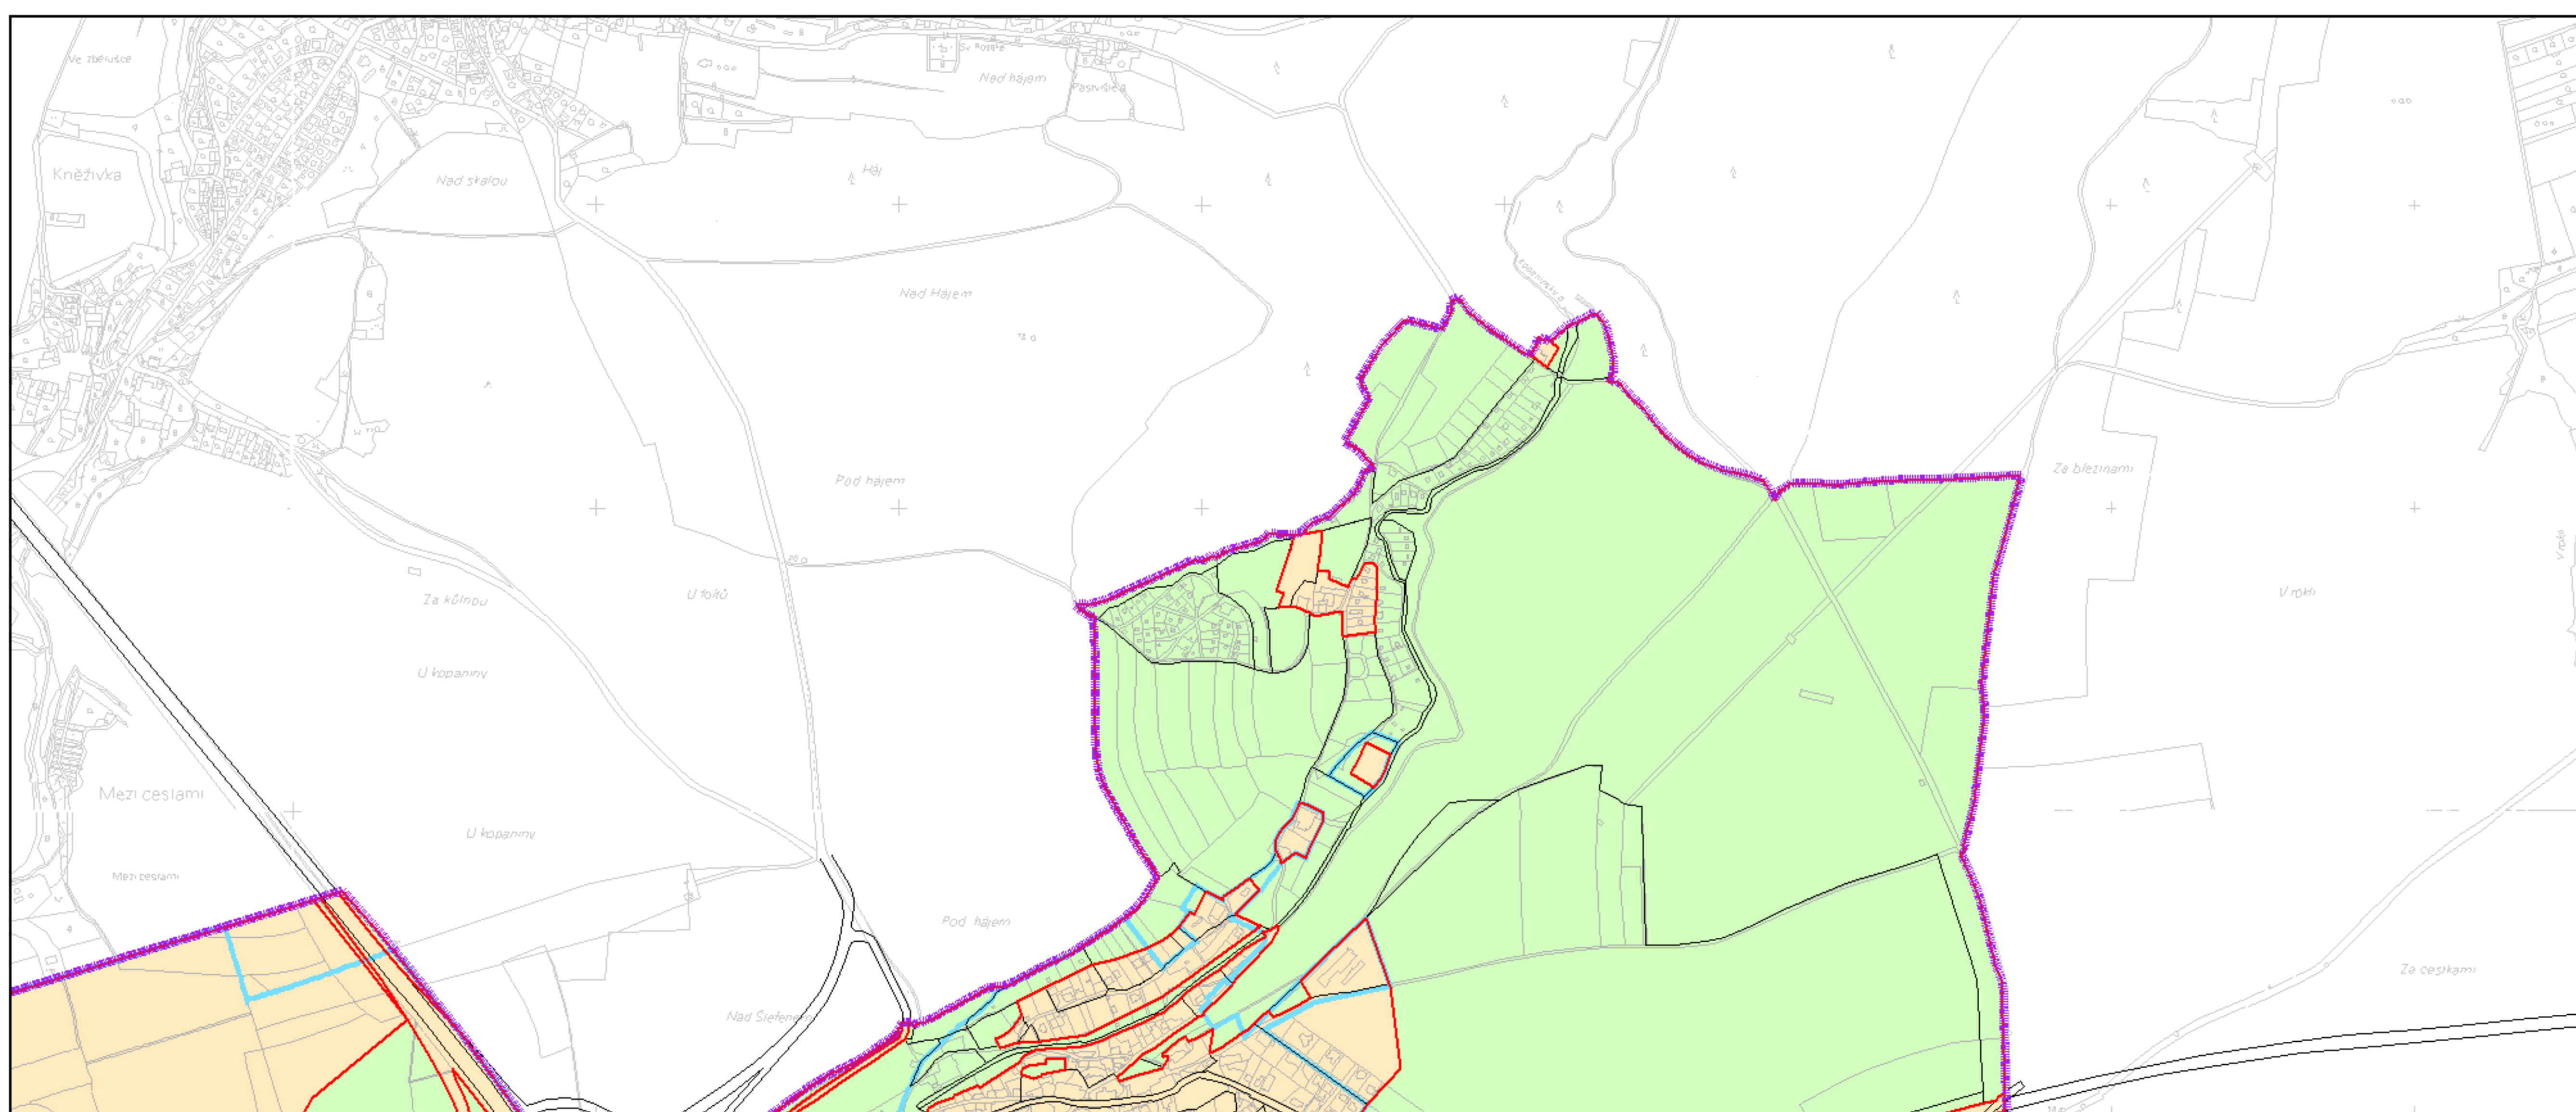

Výkres č. 37 – Vymezení zastavitelného území, platný stav k 1. 1. 2017

M 1 : 25 000

Promítnutí změny do výkresu č. 37 – Vymezení zastavitelného území

M 1 : 25 000