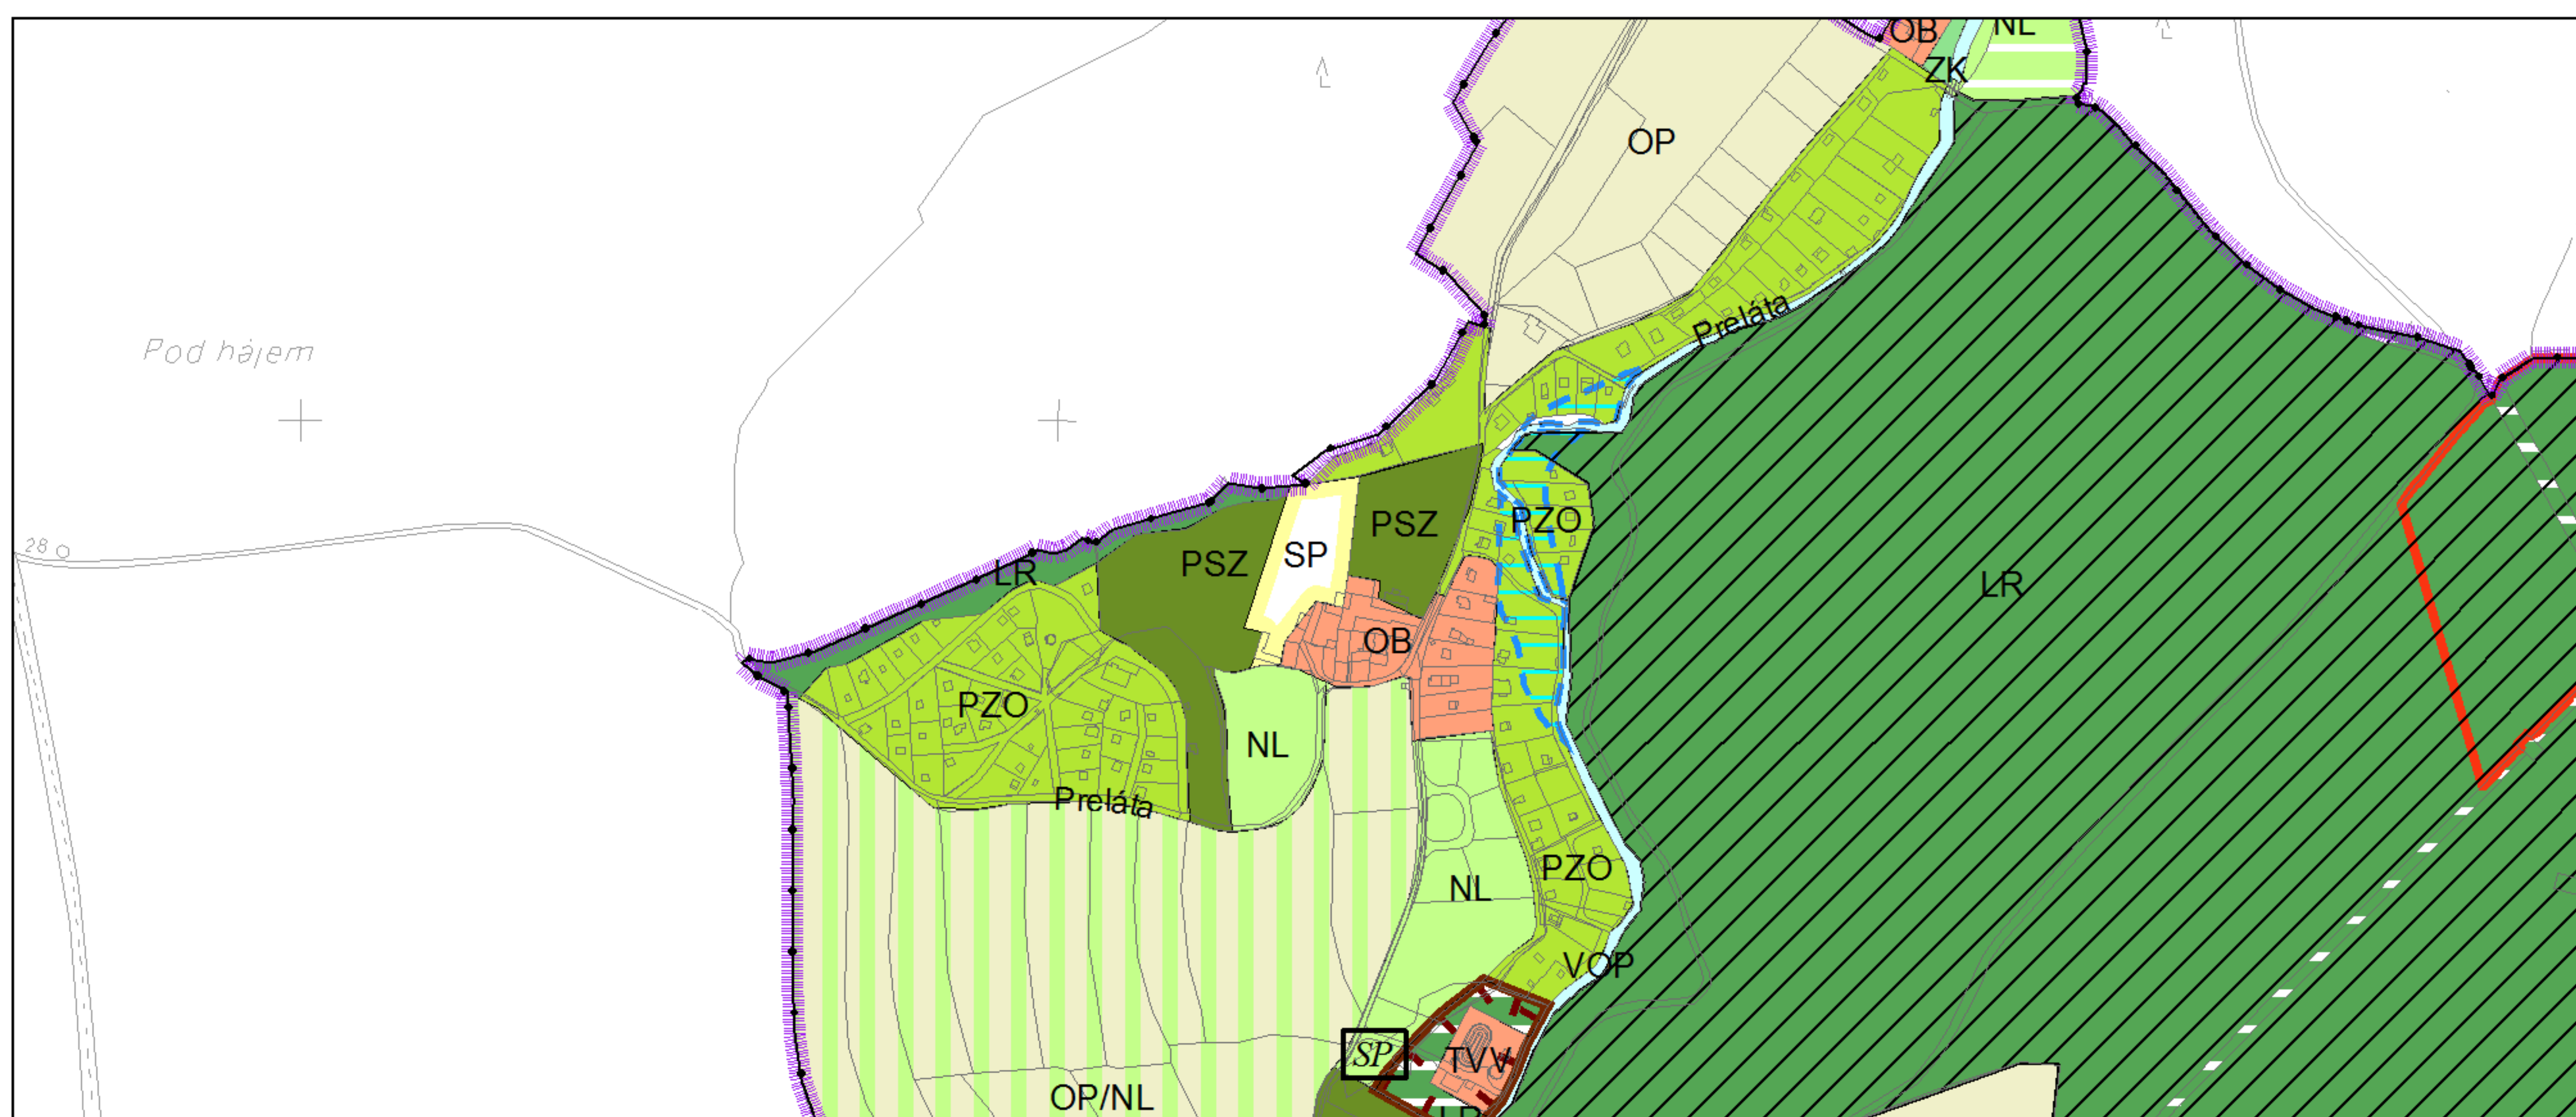

Výkres č. 31 – Podrobné členění ploch zeleně, platný stav k 1. 1. 2017

M 1 : 10 000

Promítnutí změny do výkresu č. 31 - Podrobné členění ploch zeleně

M 1 : 10 000