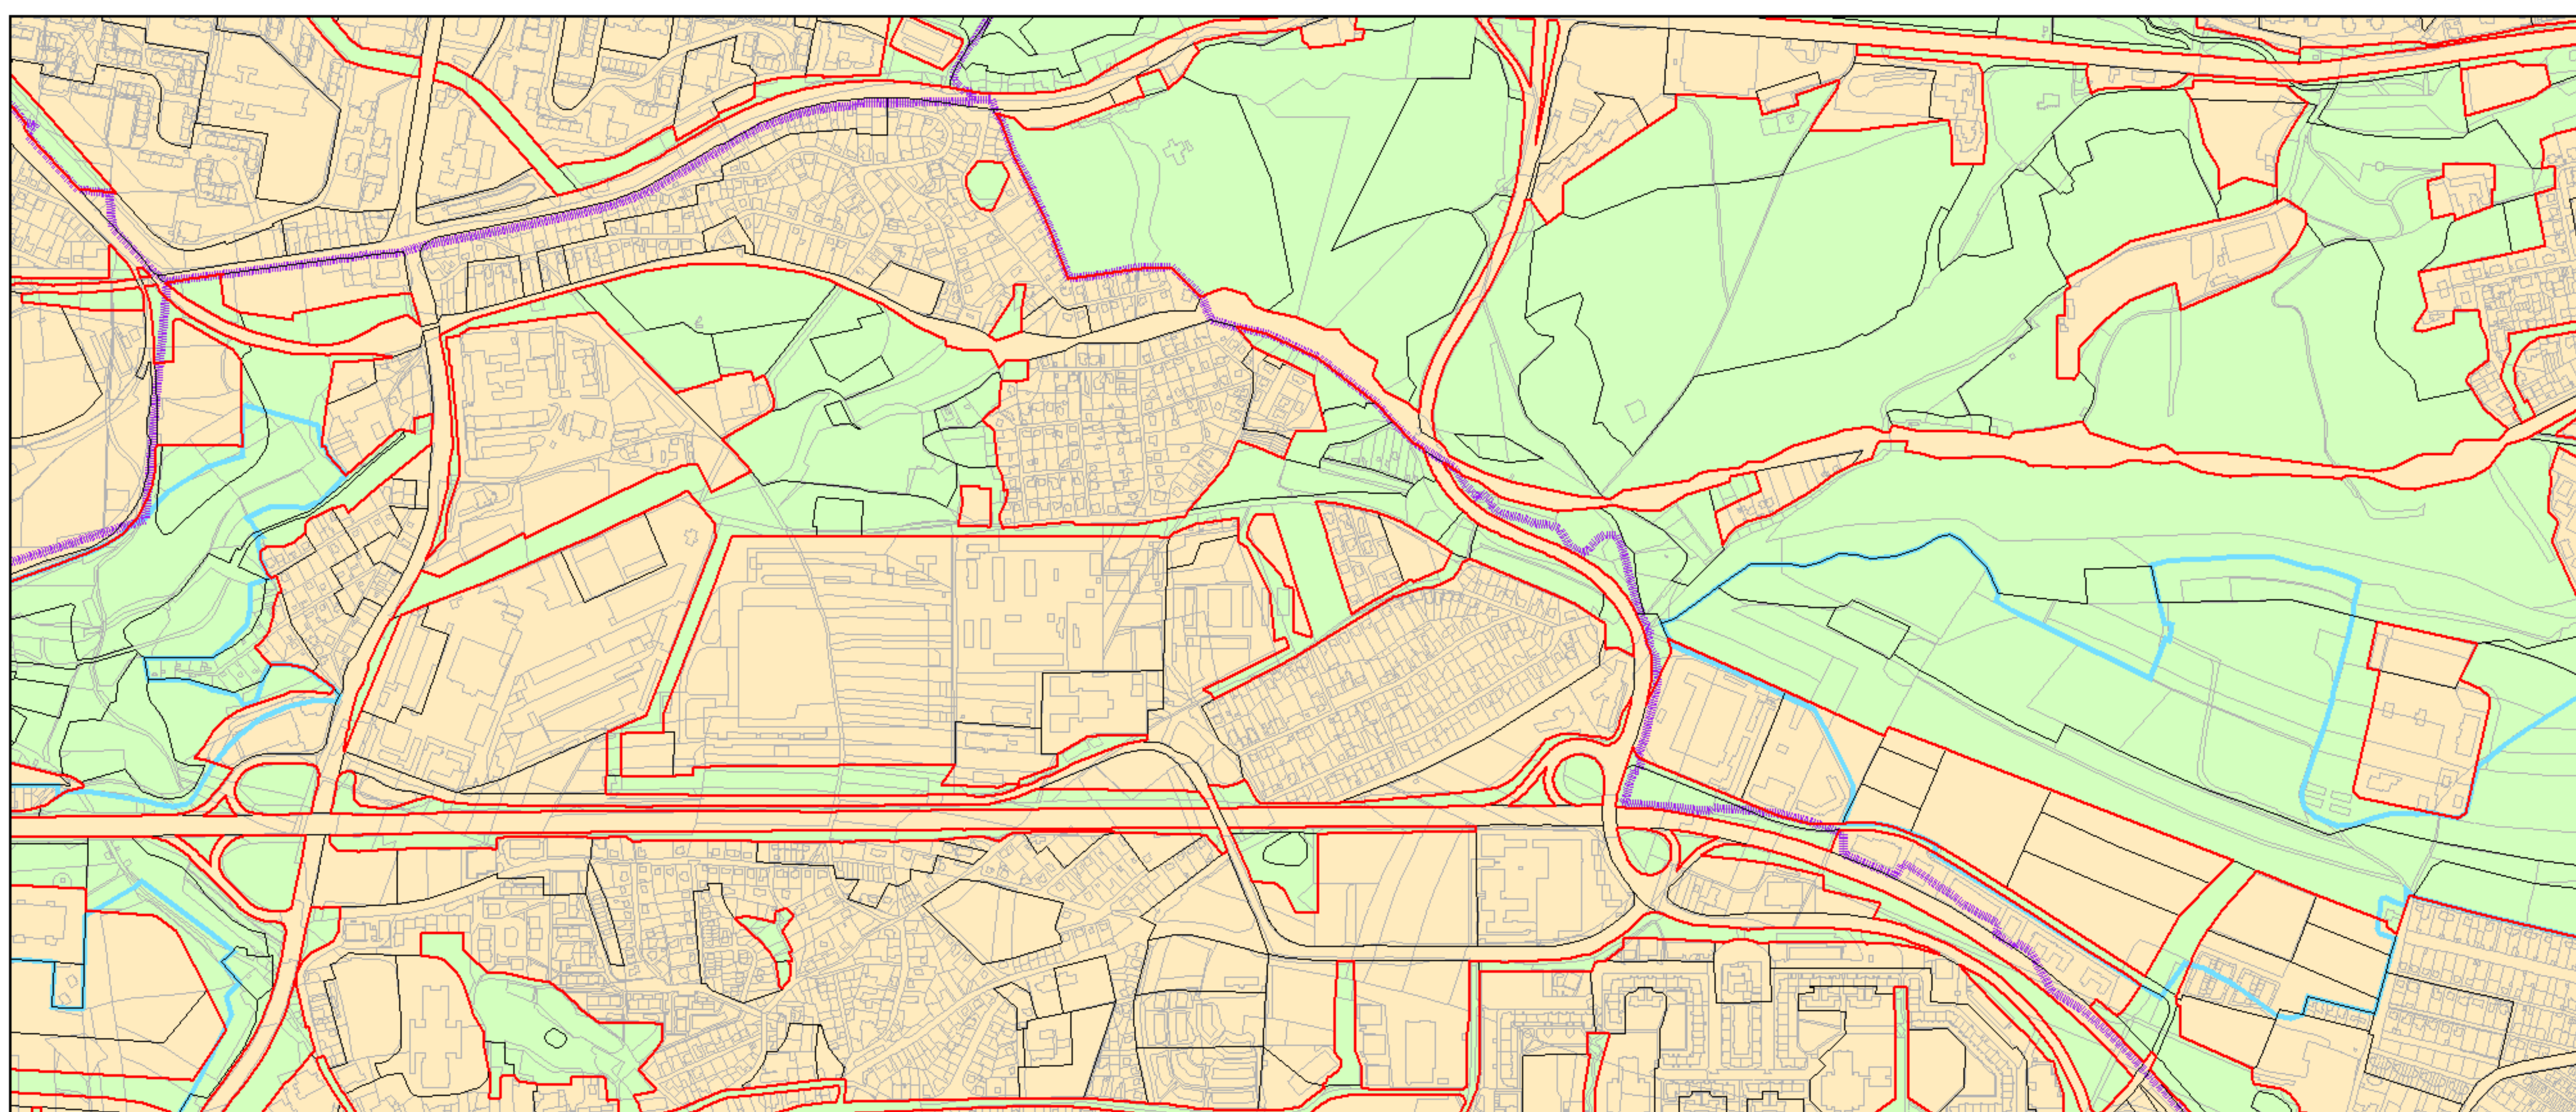

Výkres č. 37 – Vymezení zastavitelného území, platný stav k 1. 1. 2017

M 1 : 25 000

Promítnutí změny do výkresu č. 37 – Vymezení zastavitelného území

M 1 : 25 000