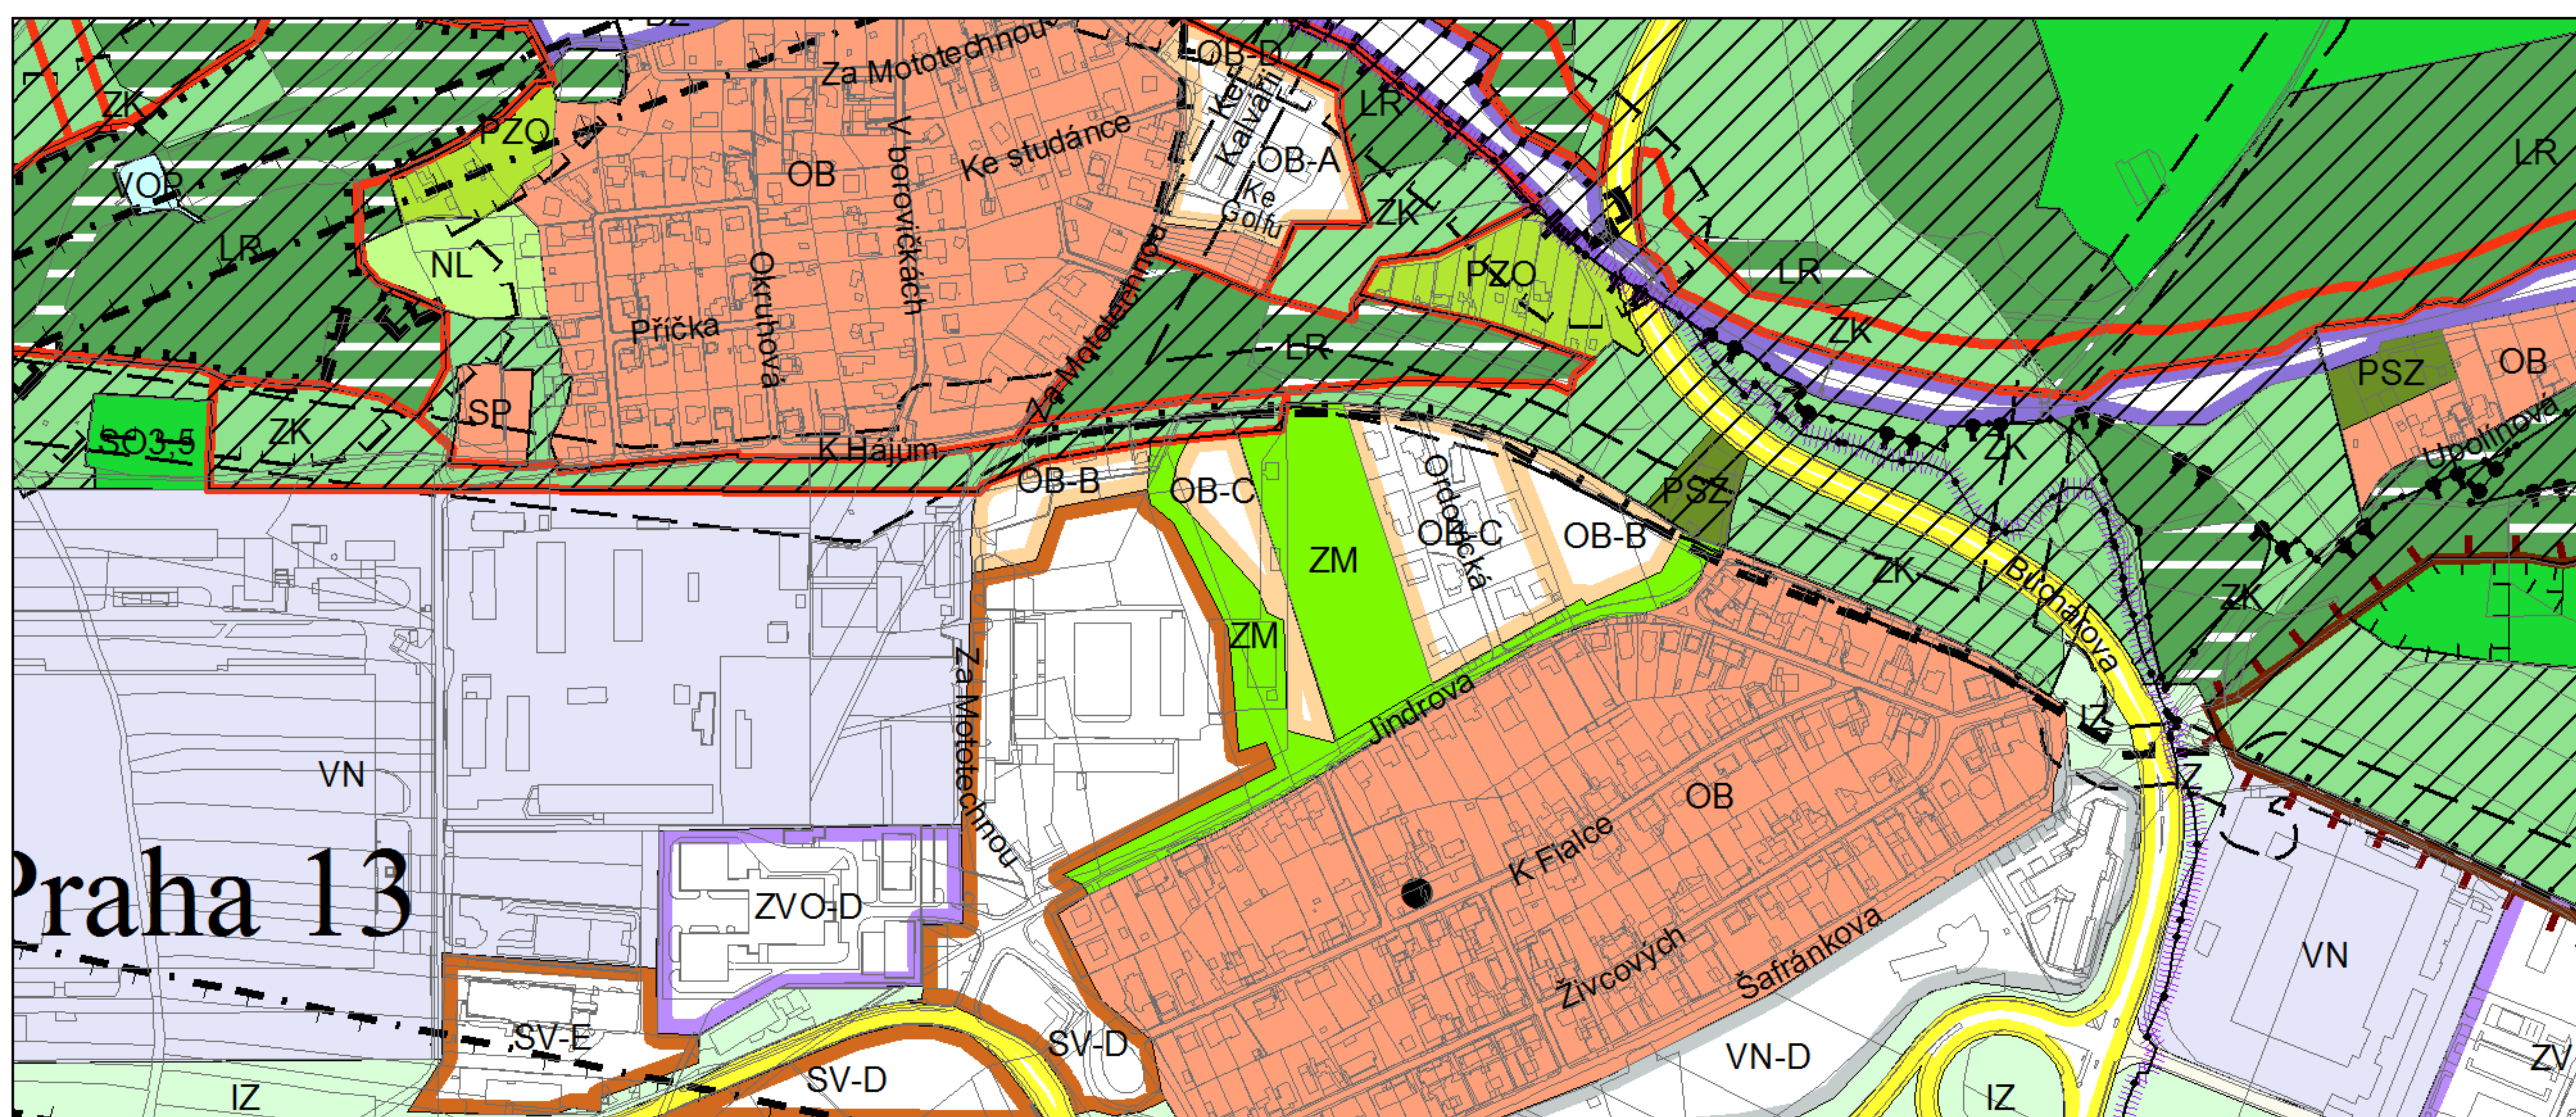

Výkres č. 31 – Podrobné členění ploch zeleně, platný stav k 1. 1. 2017

M 1 : 10 000

Promítnutí změny do výkresu č. 31 - Podrobné členění ploch zeleně

M 1 : 10 000