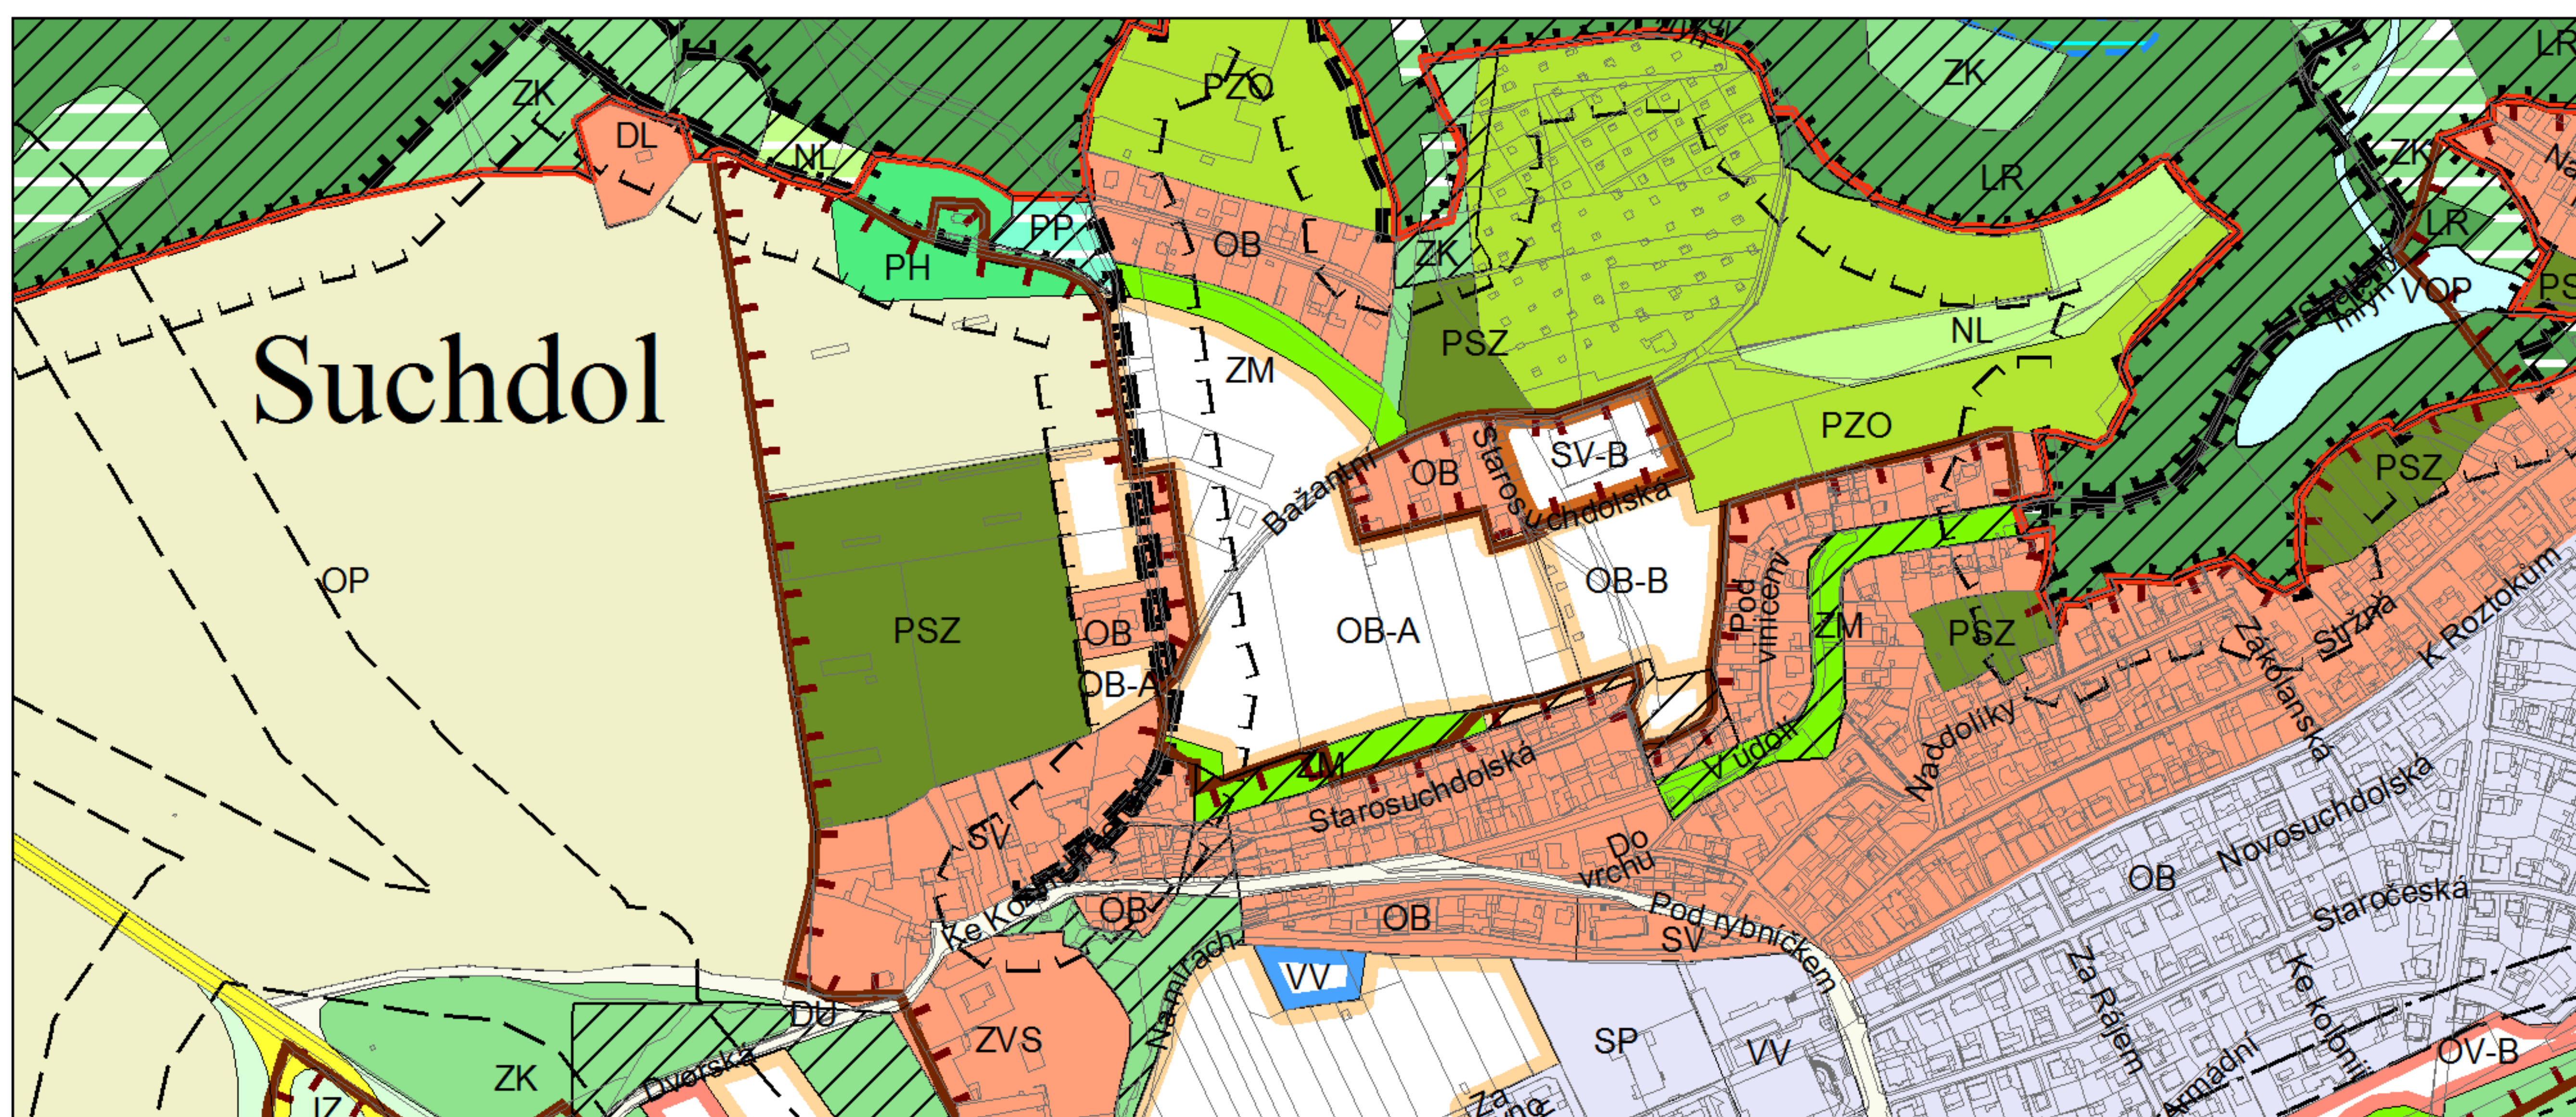

Výkres č. 31 – Podrobné členění ploch zeleně, platný stav k 1. 1. 2017

M 1 : 10 000

Promítnutí změny do výkresu č. 31 - Podrobné členění ploch zeleně

M 1 : 10 000